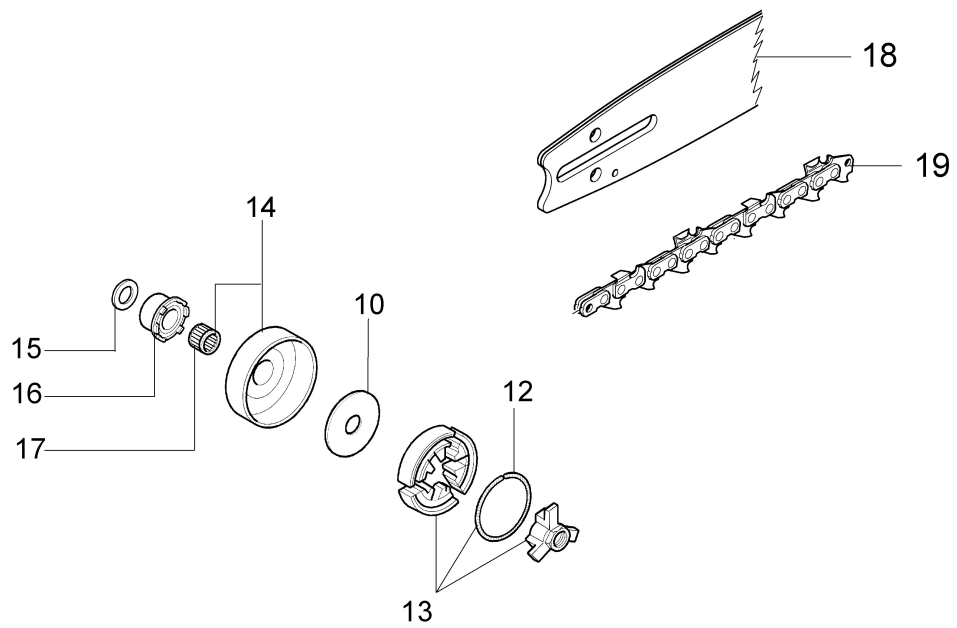

Carburettor WT-780D

изображение Engine

Ref.Nu	Qty	Part number	Description	Validity from	Validity till	Notes	Bulletin
1	1	50170010R	Manifold				
2	1	094600103R	Band				
3	1	3055101R	Spark plug				
4	1	50170031R	Gasket				
5	1	50170027R	Muffler				
6	3	3860117R	Screw				
7	2	4196166R	Piston ring				BT4-113-05/12
8	1	50110047R	Piston pin				BT4-113-05/12
9	2	004900061R	Ring				BT4-113-05/12
10	1	50110066A	Piston assy	SN 0851075308			BT4-113-05/12
11	1	50182005A	Complete cylinder	SN 0851075308			BT4-113-05/12
12	2	50110043AR	Spacer				
13	1	50110044R	Bearing				
14	1	50272004R	Seal ring				
15	1	094000006R	Bearing				
16	1	3050024AR	Seal ring				
17	1	50050016CR	Cover				
18	4	3801051R	Screw				
19	1	50110045R	Crankshaft				

изображение Clutch and brake

Ref.Nu	Qty	Part number	Description	Validity from	Validity till	Notes	Bulletin
1	1	50170129R	Chain cover assy		SN 0855382895		BT4-119-04/16
2	1	50170040R	Guard				
3	1	095000219AR	Spring				
4	1	50010088AR	Spring				
5	1	3960070AR	Screw				
6	1	50050125R	Plate				
7	1	50050039R	Brake band				
8	1	097000146	Lever				
9	1	50050064R	Pin				
10	1	004000352R	Washer				
11	2	50010148R	Nut				
12	1	094500029AR	Spring				
13	1	094000129AR	Clutch				
14	1	50050136A	Chain sprocket 3/8				
15	1	004400285R	Washer				
16	1	50050025R	Worm gear 3/8				
17	1	50030372R	Roller cage				
18	1	50030212R	Bar 14" - 35 cm				
18	1	50052019R	Bar 16" - 41 cm				
19	1	30629525A	Efco chain .3/8" x .050" (1,3mm)				
19	1	30629526A	Efco chain .3/8" x .050" (1,3mm)				
19	1	30629528A	Efco chain .3/8" x .050" (1,3mm)				
20	1	50162017A	Chain tensioner kit	SN 0855382896			BT4-119-04/16
21	1	50170044R	Cover	SN 0855382896			BT4-119-04/16
22	1	50170065R	Chain cover assy	SN 0855382896			BT4-119-04/16