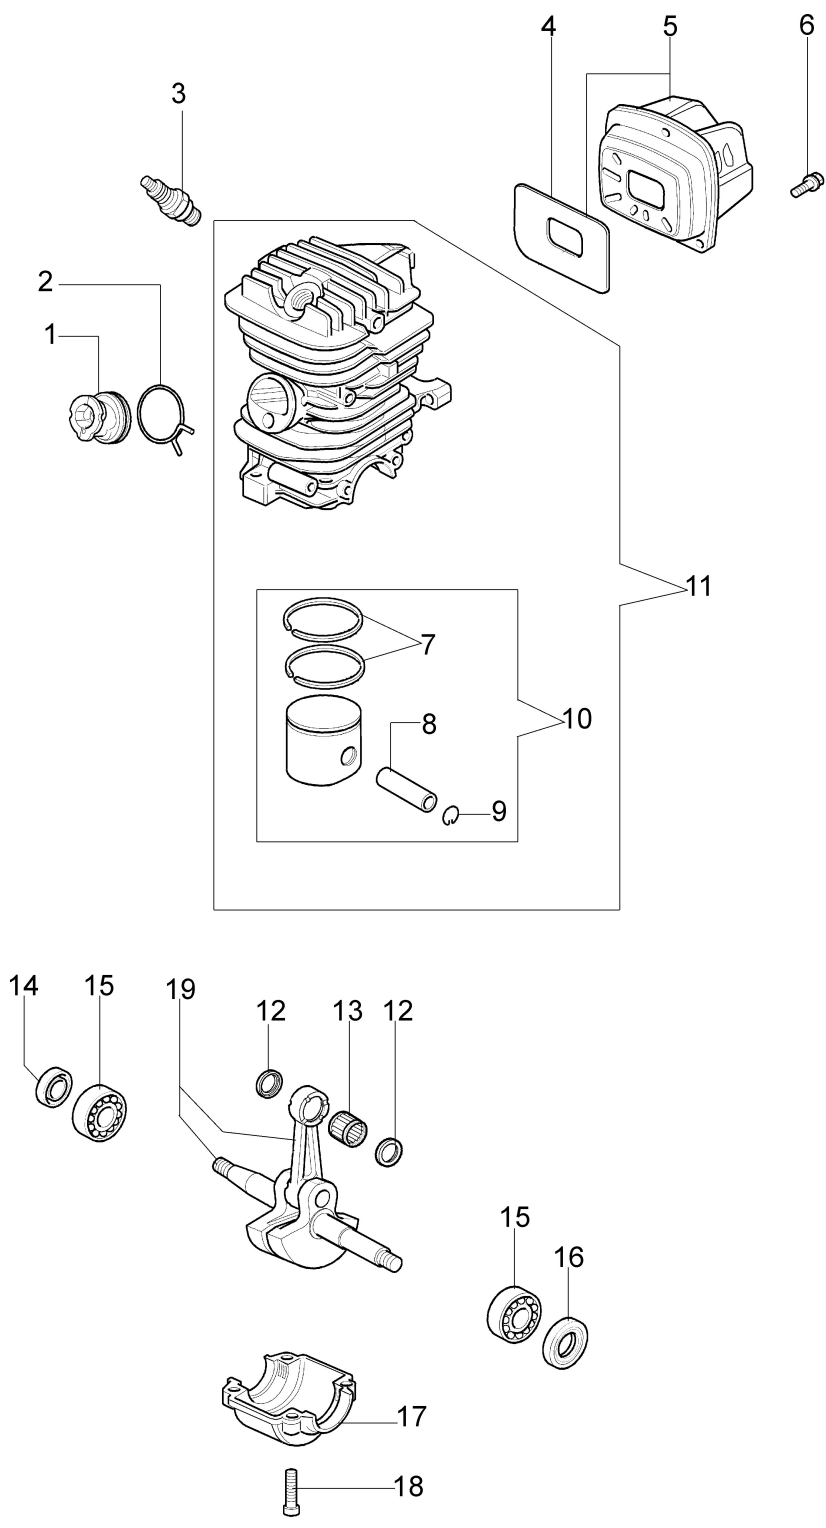

Carburettor WT-780D

изображение Engine

Ref.Nu	Qty	Part number	Description	Validity from	Validity till	Notes	Bulletin
1	1	50170010R	Manifold				
2	1	094600103R	Band				
3	1	3055101R	Spark plug				
4	1	50170031R	Gasket				
5	1	50170027R	Muffler				
6	3	3860117R	Screw				
7	2	4196166R	Piston ring				BT4-113-05/12
8	1	50110047R	Piston pin				BT4-113-05/12
9	2	004900061R	Ring				BT4-113-05/12
10	1	50110066A	Piston assy	SN 0851075308			BT4-113-05/12
11	1	50182005A	Complete cylinder	SN 0851075308			BT4-113-05/12
12	2	50110043AR	Spacer				
13	1	50110044R	Bearing				
14	1	50272004R	Seal ring				
15	1	094000006R	Bearing				
16	1	3050024AR	Seal ring				
17	1	50050016CR	Cover				
18	4	3801051R	Screw				
19	1	50110045R	Crankshaft				

изображение Starter assy

Ref.Nu	Qty	Part number	Description	Validity from	Validity till	Notes	Bulletin
1	1	50172002R	Starter assy				
2	1	50170017R	Starter handle				
3	1	50070123R	Starter rope				
4	1	3916009R	Washer				
5	1	3833080R	Washer				
6	1	50050073R	Spring				
7	1	004000142R	Nut				
8	1	50170050R	Starter pulley				
9	1	50160024	Screw				
10	4	3960115R	Screw				
11	2	3960075R	Screw				
12	2	006000315R	Washer				
13	2	3916004R	Washer				
14	1	2501020R	Ignition coil				
15	1	50170090R	Cable				
16	1	50072029	Pawl kit				
17	1	50180111AR	Flywheel set				
18	1	50050127	Spring				
19	1	50050126	Spark plug cap				
20	1	2304073R	Wrench 13x19				
21	1	50182004	Labels kit				