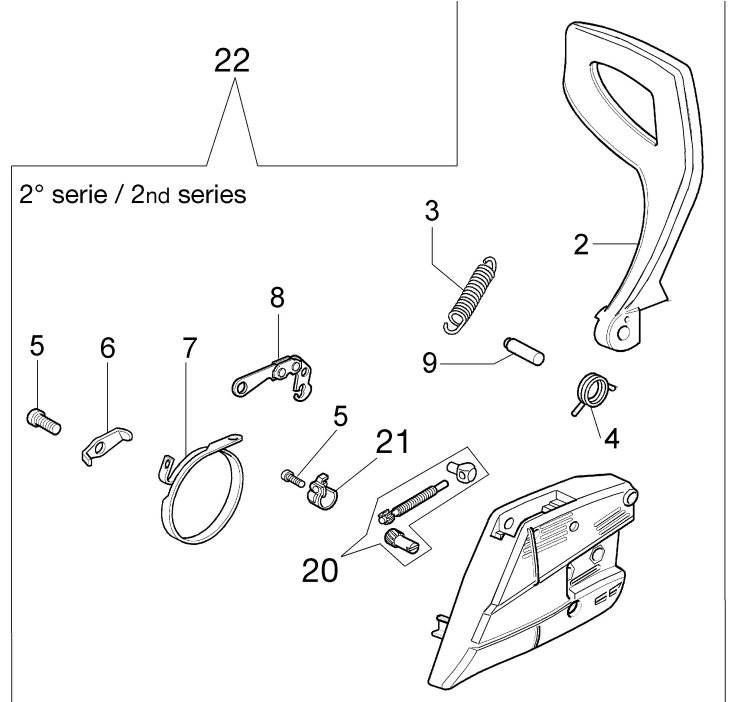

Carburettor WT-780D

изображение Engine

Ref.Nu	Qty	Part number	Description	Validity from	Validity till	Notes	Bulletin
1	1	50170010R	Manifold				
2	1	094600103R	Band				
3	1	3055101R	Spark plug				
4	1	50170031R	Gasket				
5	1	50170027R	Muffler				
6	3	3860117R	Screw				
7	2	4196166R	Piston ring				BT4-113-05/12
8	1	50110047R	Piston pin				BT4-113-05/12
9	2	004900061R	Ring				BT4-113-05/12
10	1	50110066A	Piston assy	SN 0851075308			BT4-113-05/12
11	1	50182005A	Complete cylinder	SN 0851075308			BT4-113-05/12
12	2	50110043AR	Spacer				
13	1	50110044R	Bearing				
14	1	50272004R	Seal ring				
15	1	094000006R	Bearing				
16	1	3050024AR	Seal ring				
17	1	50050016CR	Cover				
18	4	3801051R	Screw				
19	1	50110045R	Crankshaft				

изображение Clutch and brake

Ref.Nu	Qty	Part number	Description	Validity from	Validity till	Notes	Bulletin
1	1	50170129R	Chain cover assy		SN 0855382895		BT4-119-04/16
2	1	50170040R	Guard				
3	1	095000219AR	Spring				
4	1	50010088AR	Spring				
5	1	3960070AR	Screw				
6	1	50050125R	Plate				
7	1	50050039R	Brake band				
8	1	097000146	Lever				
9	1	50050064R	Pin				
10	1	004000352R	Washer				
11	2	50010148R	Nut				
12	1	094500029AR	Spring				
13	1	094000129AR	Clutch				
14	1	50050136A	Chain sprocket 3/8				
15	1	004400285R	Washer				
16	1	50050025R	Worm gear 3/8				
17	1	50030372R	Roller cage				
18	1	50030212R	Bar 14" - 35 cm				
18	1	50052019R	Bar 16" - 41 cm				
19	1	30629525A	Efco chain .3/8" x .050" (1,3mm)				
19	1	30629526A	Efco chain .3/8" x .050" (1,3mm)				
19	1	30629528A	Efco chain .3/8" x .050" (1,3mm)				
20	1	50162017A	Chain tensioner kit	SN 0855382896			BT4-119-04/16
21	1	50170044R	Cover	SN 0855382896			BT4-119-04/16
22	1	50170065R	Chain cover assy	SN 0855382896			BT4-119-04/16