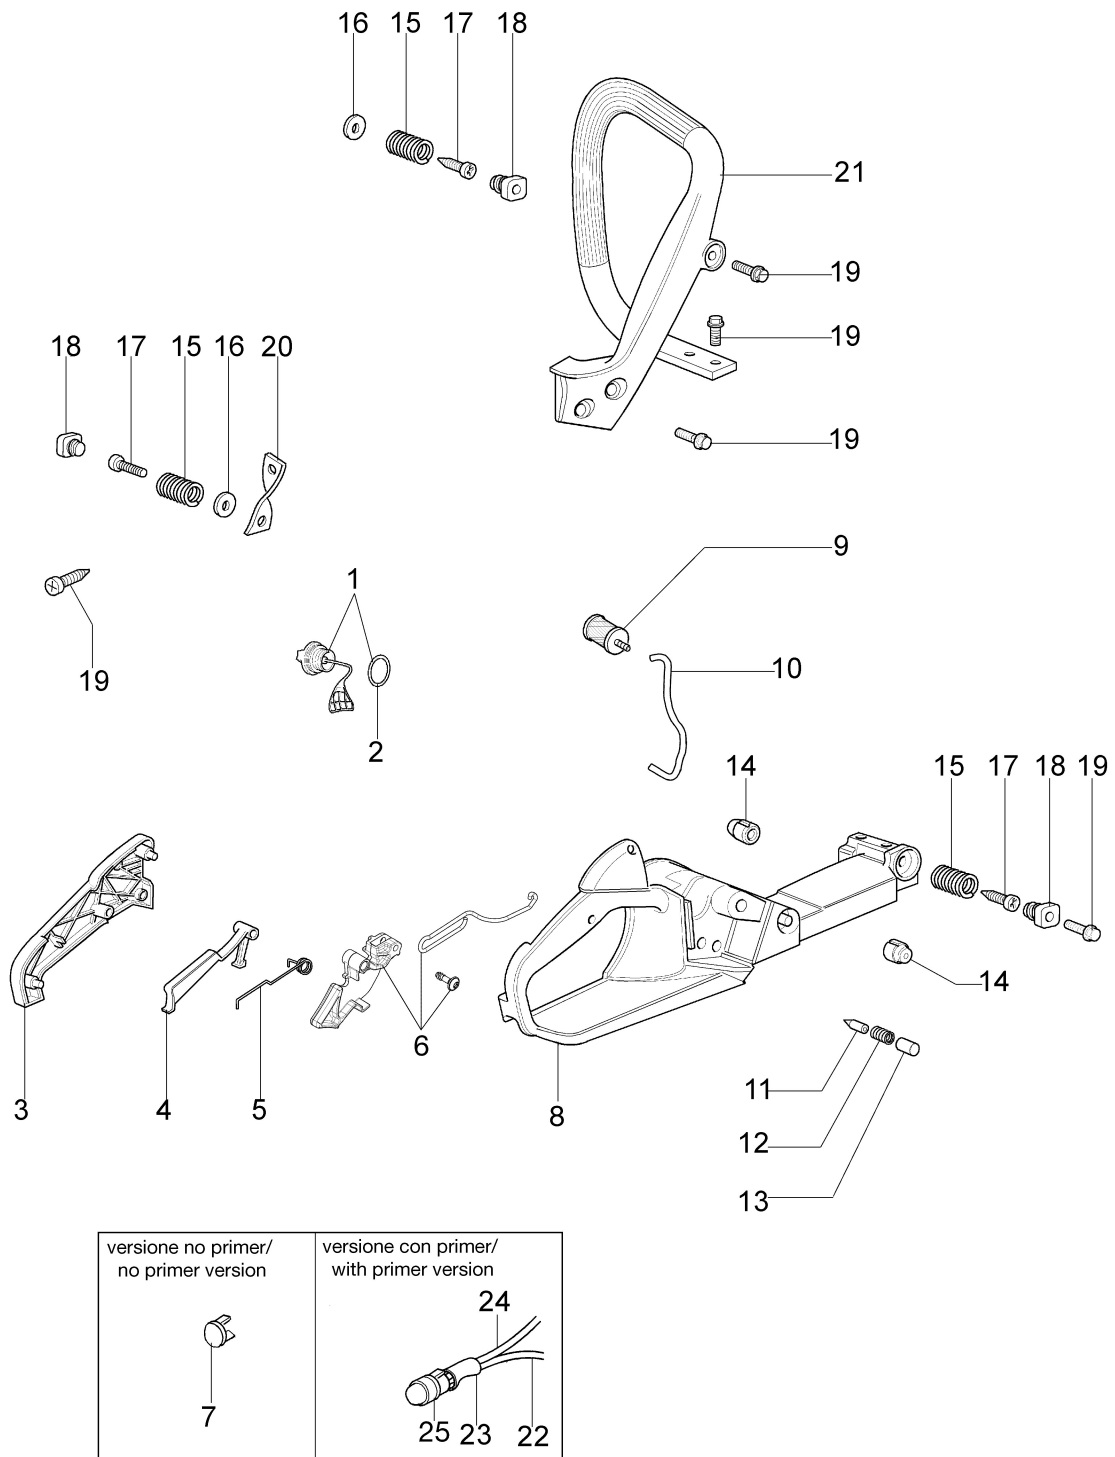

изображение Tank and handle

Ref.Nu	Qty	Part number	Description	Validity from	Validity till	Notes	Bulletin
1	1	50052005R	Tank cap				
2	1	3049025	O-ring				
3	1	50170024R	Cover				
4	1	50050096AR	Lever				
5	1	097000028R	Spring				
6	1	50170249A	Throttle kit				BT4-104-06/10
7	1	50050072	Cap		SN 0855382895	Per versione senza primer; For version without primer	BT4-119-04/16
8	1	50172007AR	Tank				
9	1	094600450R	Fuel filter				
10	1	3073015AR	Tube				
11	1	094500577AR	Breather valve				
12	1	094500575R	Spring				
13	1	50050071R	Breather valve				
14	3	50010061R	AV-mount				
15	3	50050047AR	Spring				BT4-101-10/09
16	7	3918010R	Washer				
17	3	3960115R	Screw				
18	3	50170034R	Support				
19	7	3960099R	Screw				
20	1	50050123BR	Strap				
21	1	50170026R	Handle				
22	1	50170121R	Sheath	SN 0855382896		Per versione con primer;	BT4-119-04/16
23	1	50170321R	Tube	SN 0855382896		Per versione con primer;	BT4-119-04/16
24	1	2318817R	Air purge	SN 0855382896		For primer version Per versione con primer;	BT4-119-04/16
25	1	2318817R	Air purge	SN 0855382896		Per versione con primer; For primer version	BT4-119-04/16