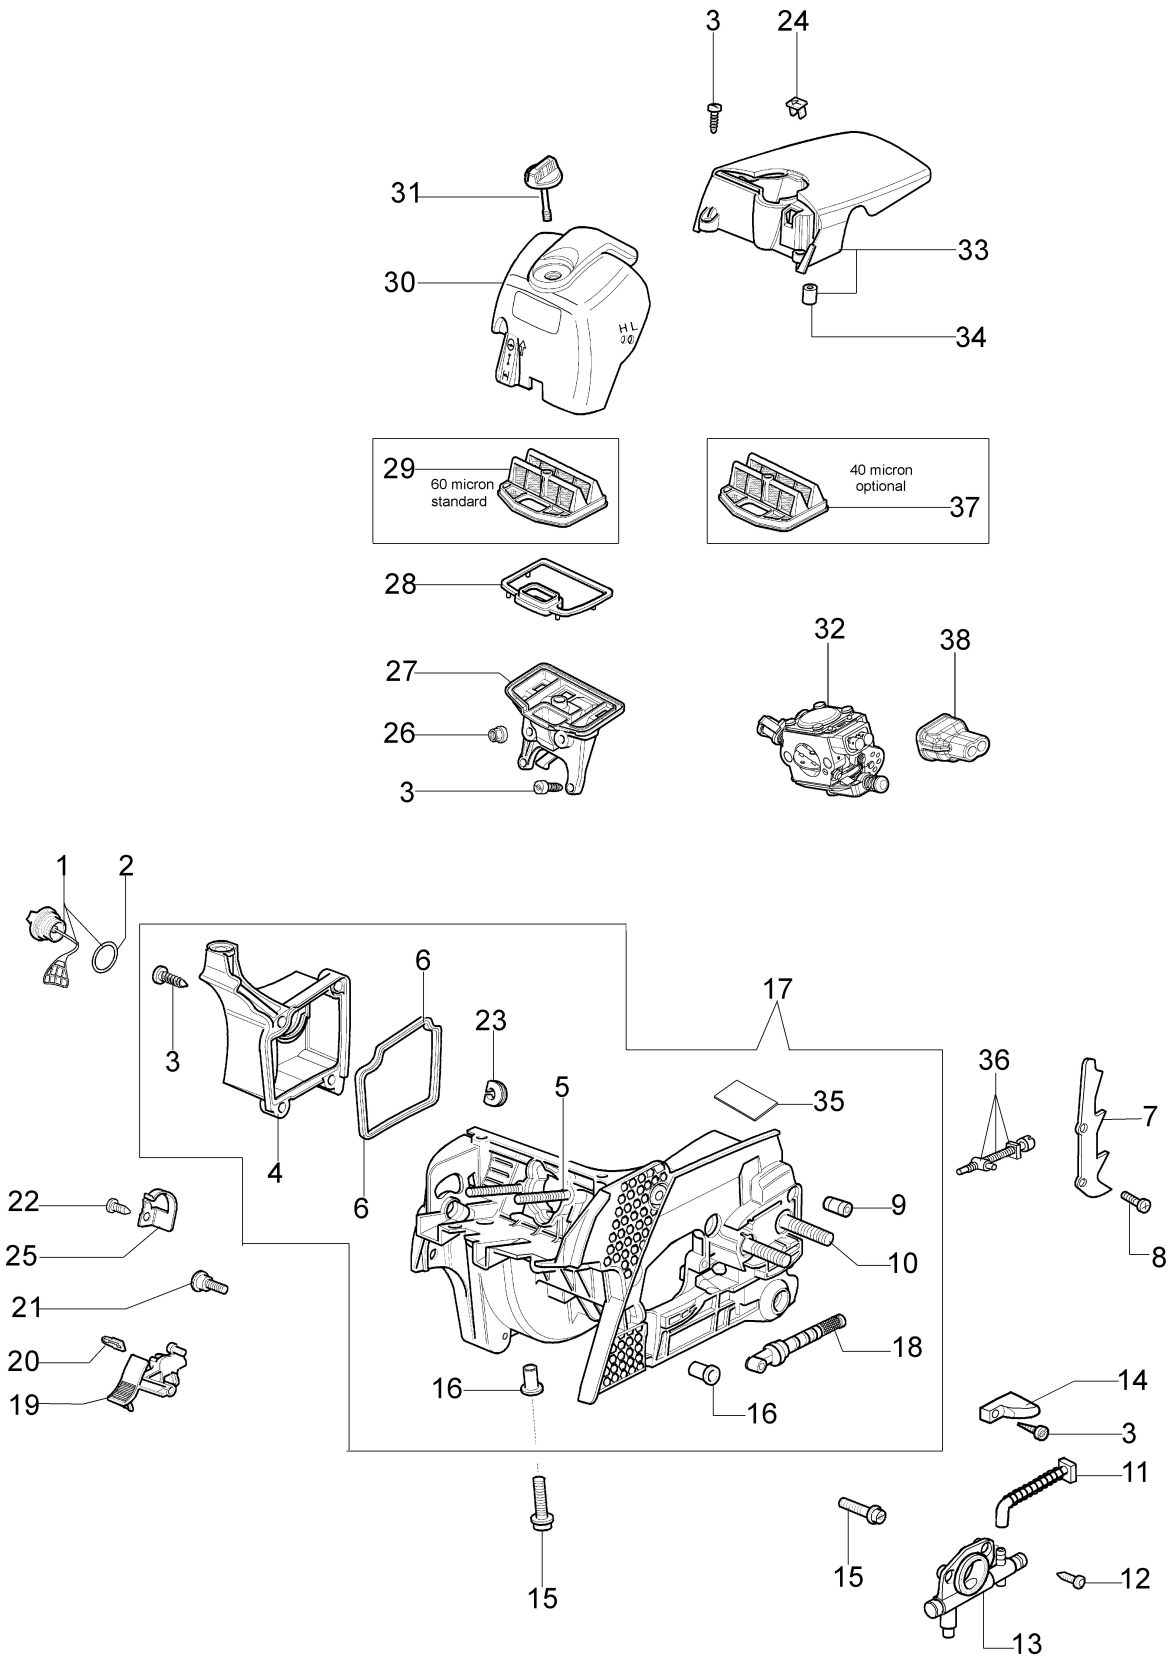

Carburettor WT-780D

изображение Engine

Ref.Nu	Qty	Part number	Description	Validity from	Validity till	Notes	Bulletin
1	1	50170010R	Manifold				
2	1	094600103R	Band				
3	1	3055101R	Spark plug				
4	1	50170031R	Gasket				
5	1	50170027R	Muffler				
6	3	3860117R	Screw				
7	2	4196166R	Piston ring				BT4-113-05/12
8	1	50110047R	Piston pin				BT4-113-05/12
9	2	004900061R	Ring				BT4-113-05/12
10	1	50110066A	Piston assy	SN 0851075308			BT4-113-05/12
11	1	50182005A	Complete cylinder	SN 0851075308			BT4-113-05/12
12	2	50110043AR	Spacer				
13	1	50110044R	Bearing				
14	1	50272004R	Seal ring				
15	1	094000006R	Bearing				
16	1	3050024AR	Seal ring				
17	1	50050016CR	Cover				
18	4	3801051R	Screw				
19	1	50110045R	Crankshaft				

изображение Starter assy

Ref.Nu	Qty	Part number	Description	Validity from	Validity till	Notes	Bulletin
1	1	50172002R	Starter assy				
2	1	50170017R	Starter handle				
3	1	50070123R	Starter rope				
4	1	3916009R	Washer				
5	1	3833080R	Washer				
6	1	50050073R	Spring				
7	1	004000142R	Nut				
8	1	50170050R	Starter pulley				
9	1	50160024	Screw				
10	4	3960115R	Screw				
11	2	3960075R	Screw				
12	2	006000315R	Washer				
13	2	3916004R	Washer				
14	1	2501020R	Ignition coil				
15	1	50170090R	Cable				
16	1	50072029	Pawl kit				
17	1	50180111AR	Flywheel set				
18	1	50050127	Spring				
19	1	50050126	Spark plug cap				
20	1	2304073R	Wrench 13x19				
21	1	50182004	Labels kit				