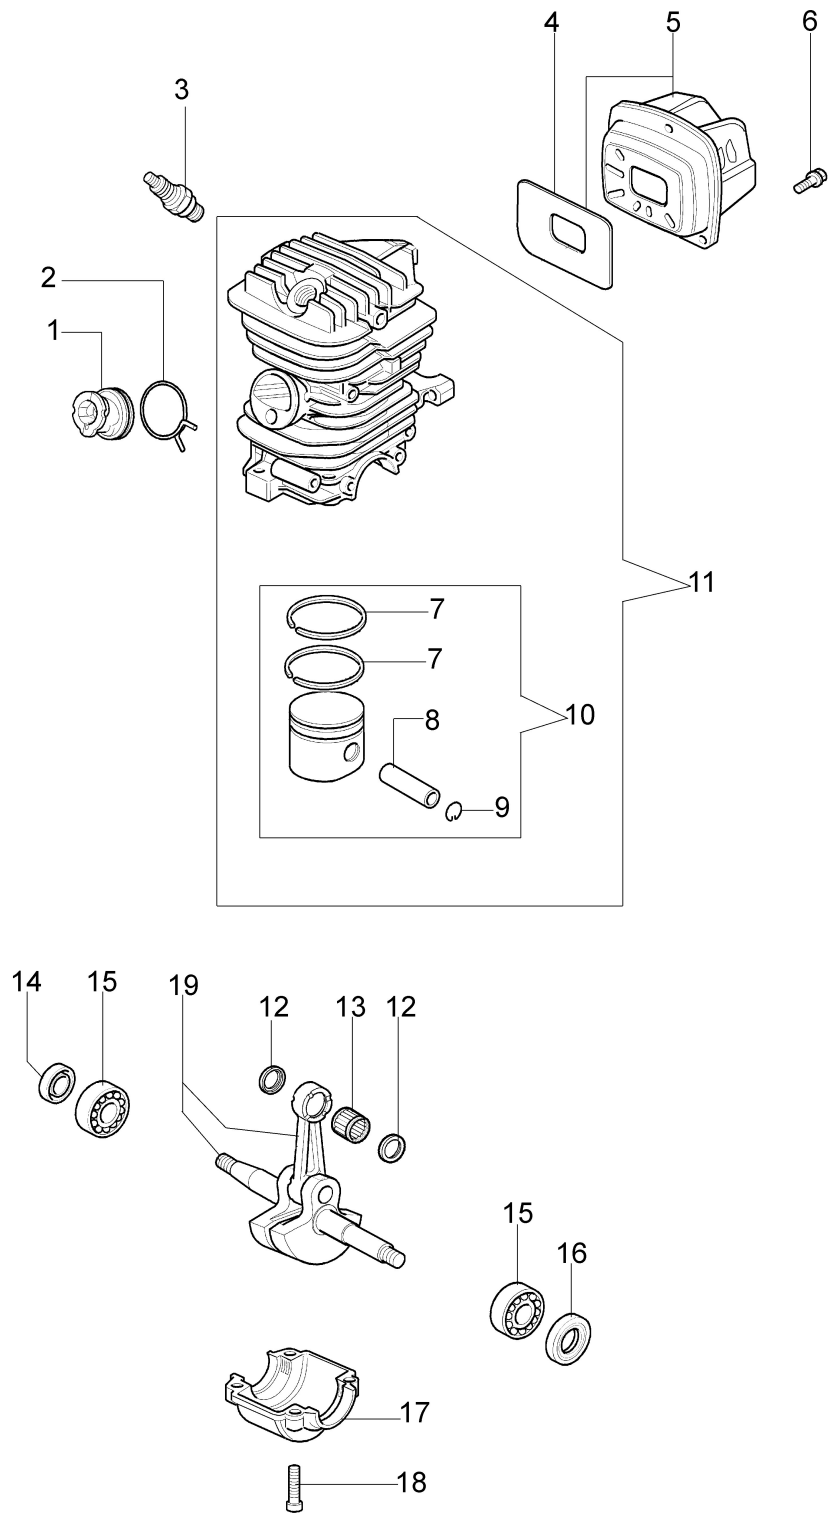

изображение Starter assy

Ref.Nu	Qty	Part number	Description	Validity from	Validity till	Notes	Bulletin
1	1	50172005R	Starter assy				
2	1	50170017R	Starter handle				
3	1	50070123R	Starter rope				
4	1	3916009R	Washer				
5	1	3833080R	Washer				
6	1	50050073R	Spring				
7	1	004000142R	Nut				
8	1	50170153R	Starter pulley				
9	1	50160024	Screw				
10	4	3960115R	Screw				
11	2	3960075R	Screw				
12	2	006000315R	Washer				
13	2	3916004R	Washer				
14	1	2501020R	Ignition coil				
15	1	50170090R	Cable				
16	1	50072029	Pawl kit				
17	1	50180111AR	Flywheel set				
18	1	50170154R	Spring				
19	1	50170155R	Sprocket				
20	1	50050126	Spark plug cap				
21	1	50050127	Spring				
23	1	2304073R	Wrench 13x19				
22	1	50172018	Labels kit				

изображение Engine

Ref.Nu	Qty	Part number	Description	Validity from	Validity till	Notes	Bulletin
1	1	50170010R	Manifold				
2	1	094600103R	Band				
3	1	3055101R	Spark plug				
4	1	50170031R	Gasket				
5	1	50170027R	Muffler				
6	3	3860117R	Screw				
7	2	074000405R	Piston ring				
8	1	50110047R	Piston pin				
9	2	004900061R	Ring				
10	1	50120034A	Piston assy Ø40				
11	1	50172021	Complete cylinder				
12	2	50110043AR	Spacer				
13	1	50110044R	Bearing				
14	1	50272004R	Seal ring				
15	1	094000006R	Bearing				
16	1	3050024AR	Seal ring				
17	1	50050016CR	Cover				
18	4	3801051R	Screw				
19	1	50110045R	Crankshaft				