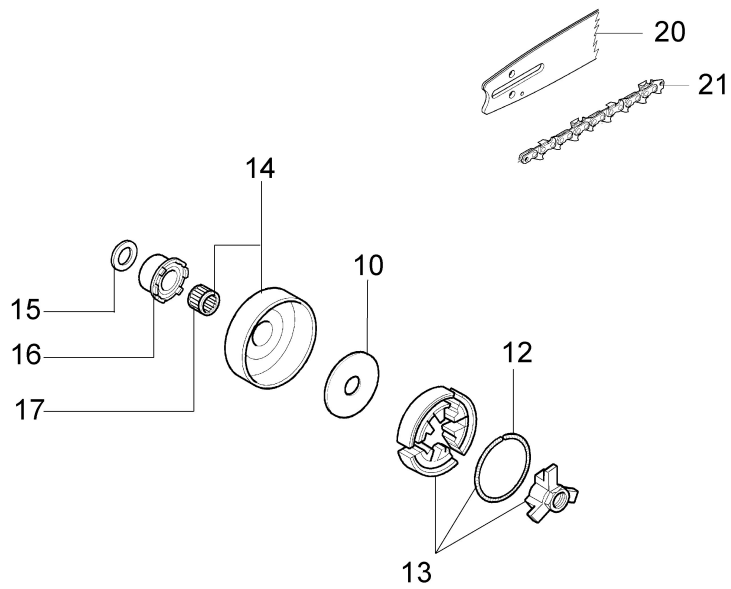

изображение Engine

Ref.Nu	Qty	Part number	Description	Validity from	Validity till	Notes	Bulletin
1	1	50170010R	Manifold				
2	1	094600103R	Band				
3	1	3055101R	Spark plug				
4	1	50170031R	Gasket				
5	1	50170027R	Muffler				
6	3	3860117R	Screw				
7	2	074000405R	Piston ring				
8	1	50110047R	Piston pin				
9	2	004900061R	Ring				
10	1	50120034A	Piston assy Ø40				
11	1	50172021	Complete cylinder				
12	2	50110043AR	Spacer				
13	1	50110044R	Bearing				
14	1	50272004R	Seal ring				
15	1	094000006R	Bearing				
16	1	3050024AR	Seal ring				
17	1	50050016CR	Cover				
18	4	3801051R	Screw				
19	1	50110045R	Crankshaft				

изображение Clutch and brake

Ref.Nu	Qty	Part number	Description	Validity from	Validity till	Notes	Bulletin
1	1	50170065R	Chain cover assy				
2	1	50170040R	Guard				
3	1	095000219AR	Spring				
4	1	50010088AR	Spring				
5	2	3960070AR	Screw				
6	1	50050125R	Plate				
7	1	50050039R	Brake band				
8	1	097000146	Lever				
9	1	50050064R	Pin				
10	1	004000352R	Washer				
11	2	50010148R	Nut				
12	1	094500029AR	Spring				
13	1	094000129AR	Clutch				
14	1	50060033A	Chain sprocket .325				
15	1	004400285R	Washer				
16	1	50060008R	Worm gear .325				
17	1	50030372R	Roller cage				
18	1	50162017A	Chain tensioner kit				
19	1	50170044R	Cover				
20	1	50062014R	Bar 16" - 41 cm				
21	1	30629508A	Efco chain .325" x .050" (1,3mm)				