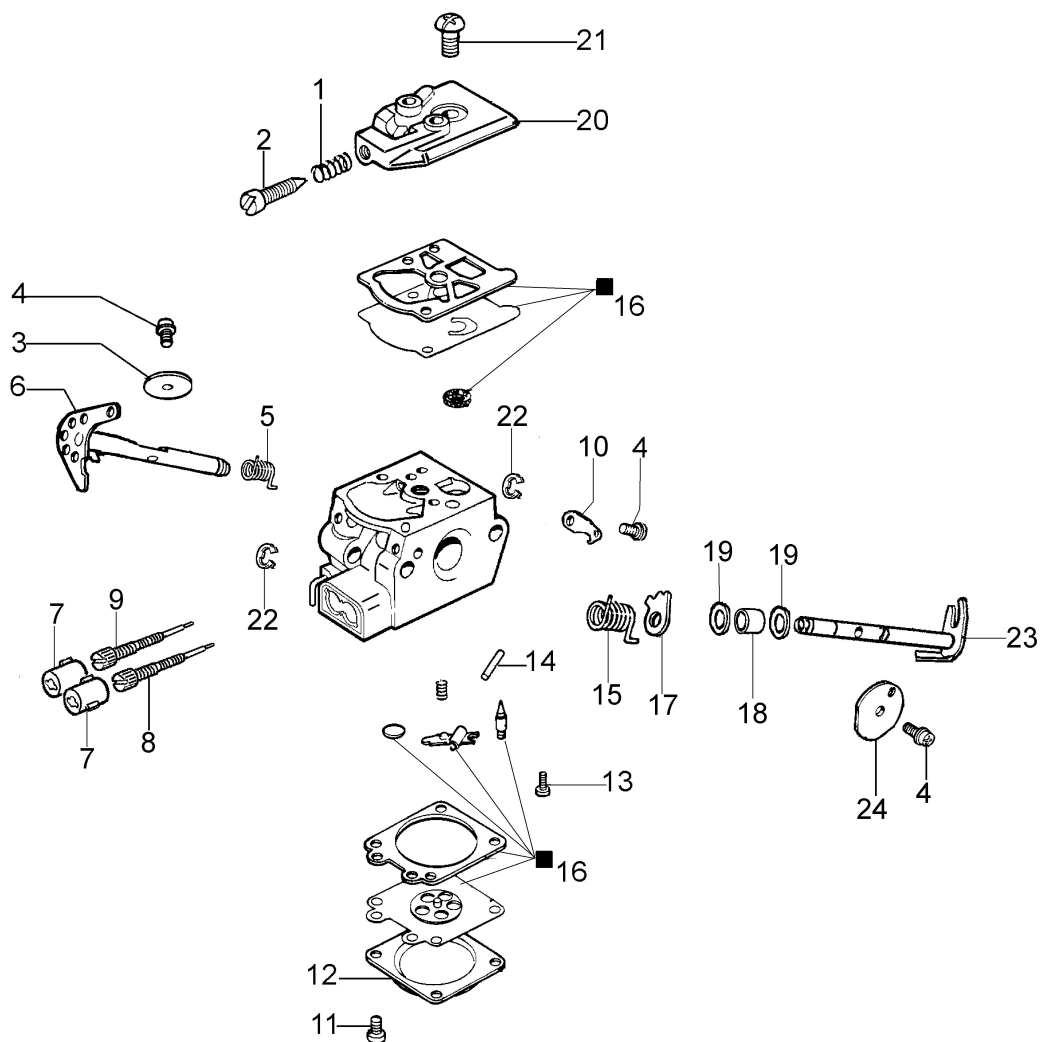

изображение Engine

Ref.Nu	Qty	Part number	Description	Validity from	Validity till	Notes	Bulletin
1	1	50170010R	Manifold				
2	1	094600103R	Band				
3	1	3055101R	Spark plug				
4	1	50170031R	Gasket				
5	1	50170027R	Muffler				
6	3	3860117R	Screw				
7	2	074000405R	Piston ring				
8	1	50110047R	Piston pin				
9	2	004900061R	Ring				
10	1	50120034A	Piston assy Ø40				
11	1	50172021	Complete cylinder				
12	2	50110043AR	Spacer				
13	1	50110044R	Bearing				
14	1	50272004R	Seal ring				
15	1	094000006R	Bearing				
16	1	3050024AR	Seal ring				
17	1	50050016CR	Cover				
18	4	3801051R	Screw				
19	1	50110045R	Crankshaft				

изображение Clutch and brake

Ref.Nu	Qty	Part number	Description	Validity from	Validity till	Notes	Bulletin
1	1	50170065R	Chain cover assy				
2	1	50170040R	Guard				
3	1	095000219AR	Spring				
4	1	50010088AR	Spring				
5	2	3960070AR	Screw				
6	1	50050125R	Plate				
7	1	50050039R	Brake band				
8	1	097000146	Lever				
9	1	50050064R	Pin				
10	1	004000352R	Washer				
11	2	50010148R	Nut				
12	1	094500029AR	Spring				
13	1	094000129AR	Clutch				
14	1	50060033A	Chain sprocket .325				
15	1	004400285R	Washer				
16	1	50060008R	Worm gear .325				
17	1	50030372R	Roller cage				
18	1	50162017A	Chain tensioner kit				
19	1	50170044R	Cover				
20	1	50062014R	Bar 16" - 41 cm				
21	1	30629508A	Efco chain .325" x .050" (1,3mm)				