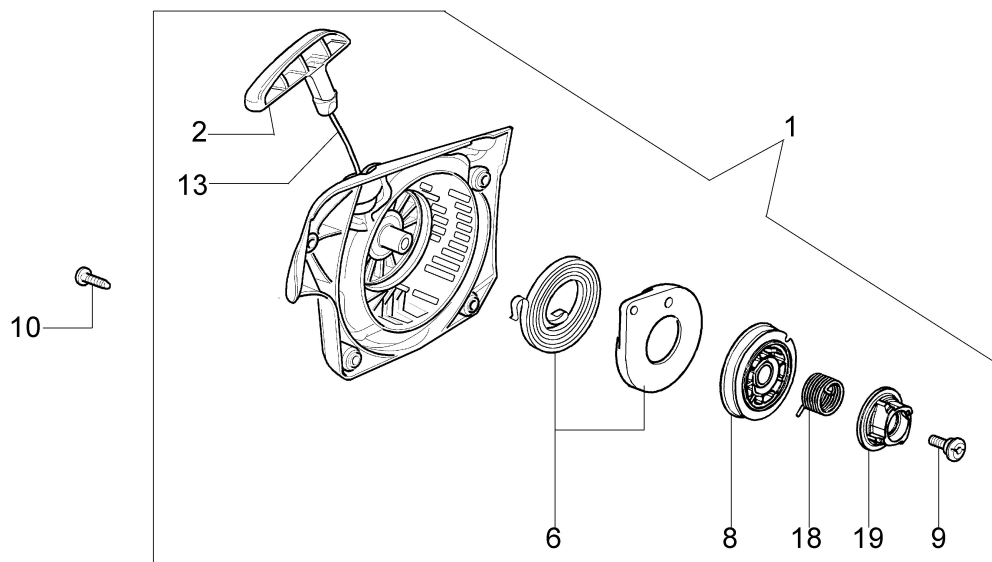

изображение Starter assy

Ref.Nu	Qty	Part number	Description	Validity from	Validity till	Notes	Bulletin
1	1	50172005R	Starter assy				
2	1	50170017R	Starter handle				
3	1	50070123R	Starter rope				
4	1	3916009R	Washer				
5	1	3833080R	Washer				
6	1	50050073R	Spring				
7	1	004000142R	Nut				
8	1	50170153R	Starter pulley				
9	1	50160024	Screw				
10	4	3960115R	Screw				
11	2	3960075R	Screw				
12	2	006000315R	Washer				
13	2	3916004R	Washer				
14	1	2501020R	Ignition coil				
15	1	50170090R	Cable				
16	1	50072029	Pawl kit				
17	1	50180111AR	Flywheel set				
18	1	50170154R	Spring				
19	1	50170155R	Sprocket				
20	1	50050126	Spark plug cap				
21	1	50050127	Spring				
23	1	2304073R	Wrench 13x19				
22	1	50172018	Labels kit