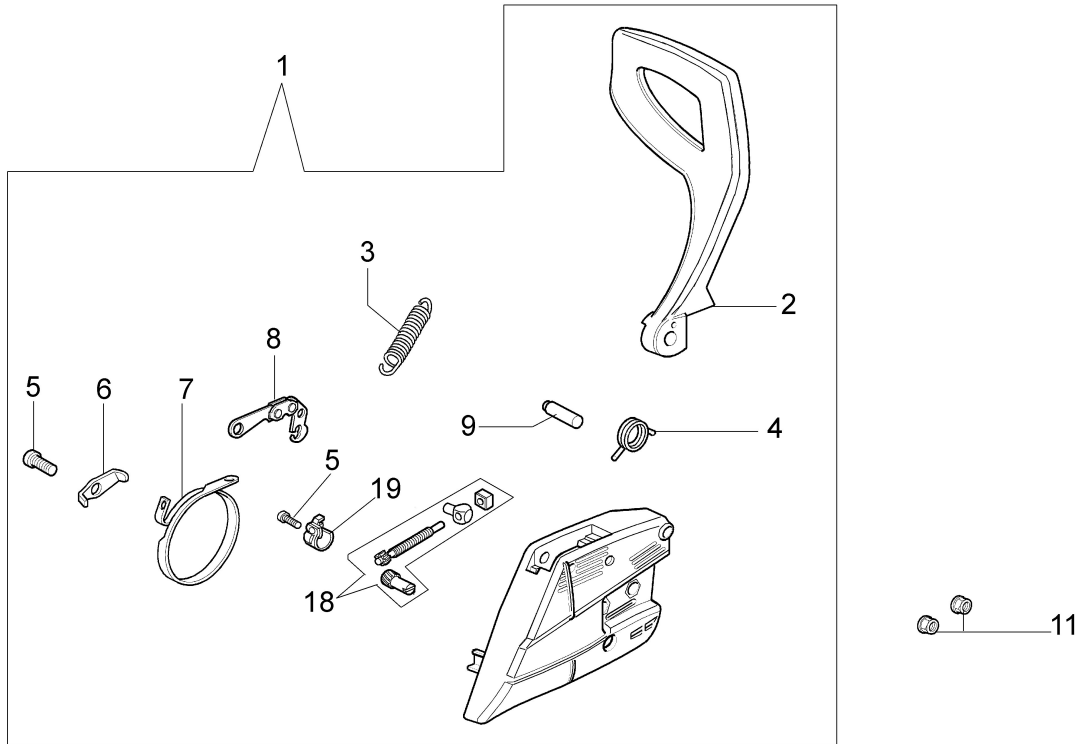

изображение Engine

Ref.Nu	Qty	Part number	Description	Validity from	Validity till	Notes	Bulletin
1	1	50170010R	Manifold				
2	1	094600103R	Band				
3	1	3055101R	Spark plug				
4	1	50170031R	Gasket				
5	1	50170027R	Muffler				
6	3	3860117R	Screw				
7	2	074000405R	Piston ring				
8	1	50110047R	Piston pin				
9	2	004900061R	Ring				
10	1	50120034A	Piston assy Ø40				
11	1	50172021	Complete cylinder				
12	2	50110043AR	Spacer				
13	1	50110044R	Bearing				
14	1	50272004R	Seal ring				
15	1	094000006R	Bearing				
16	1	3050024AR	Seal ring				
17	1	50050016CR	Cover				
18	4	3801051R	Screw				
19	1	50110045R	Crankshaft				

изображение Clutch and brake

Ref.Nu	Qty	Part number	Description	Validity from	Validity till	Notes	Bulletin
1	1	50170065R	Chain cover assy				
2	1	50170040R	Guard				
3	1	095000219AR	Spring				
4	1	50010088AR	Spring				
5	2	3960070AR	Screw				
6	1	50050125R	Plate				
7	1	50050039R	Brake band				
8	1	097000146	Lever				
9	1	50050064R	Pin				
10	1	004000352R	Washer				
11	2	50010148R	Nut				
12	1	094500029AR	Spring				
13	1	094000129AR	Clutch				
14	1	50060033A	Chain sprocket .325				
15	1	004400285R	Washer				
16	1	50060008R	Worm gear .325				
17	1	50030372R	Roller cage				
18	1	50162017A	Chain tensioner kit				
19	1	50170044R	Cover				
20	1	50062014R	Bar 16" - 41 cm				
21	1	30629508A	Efco chain .325" x .050" (1,3mm)				