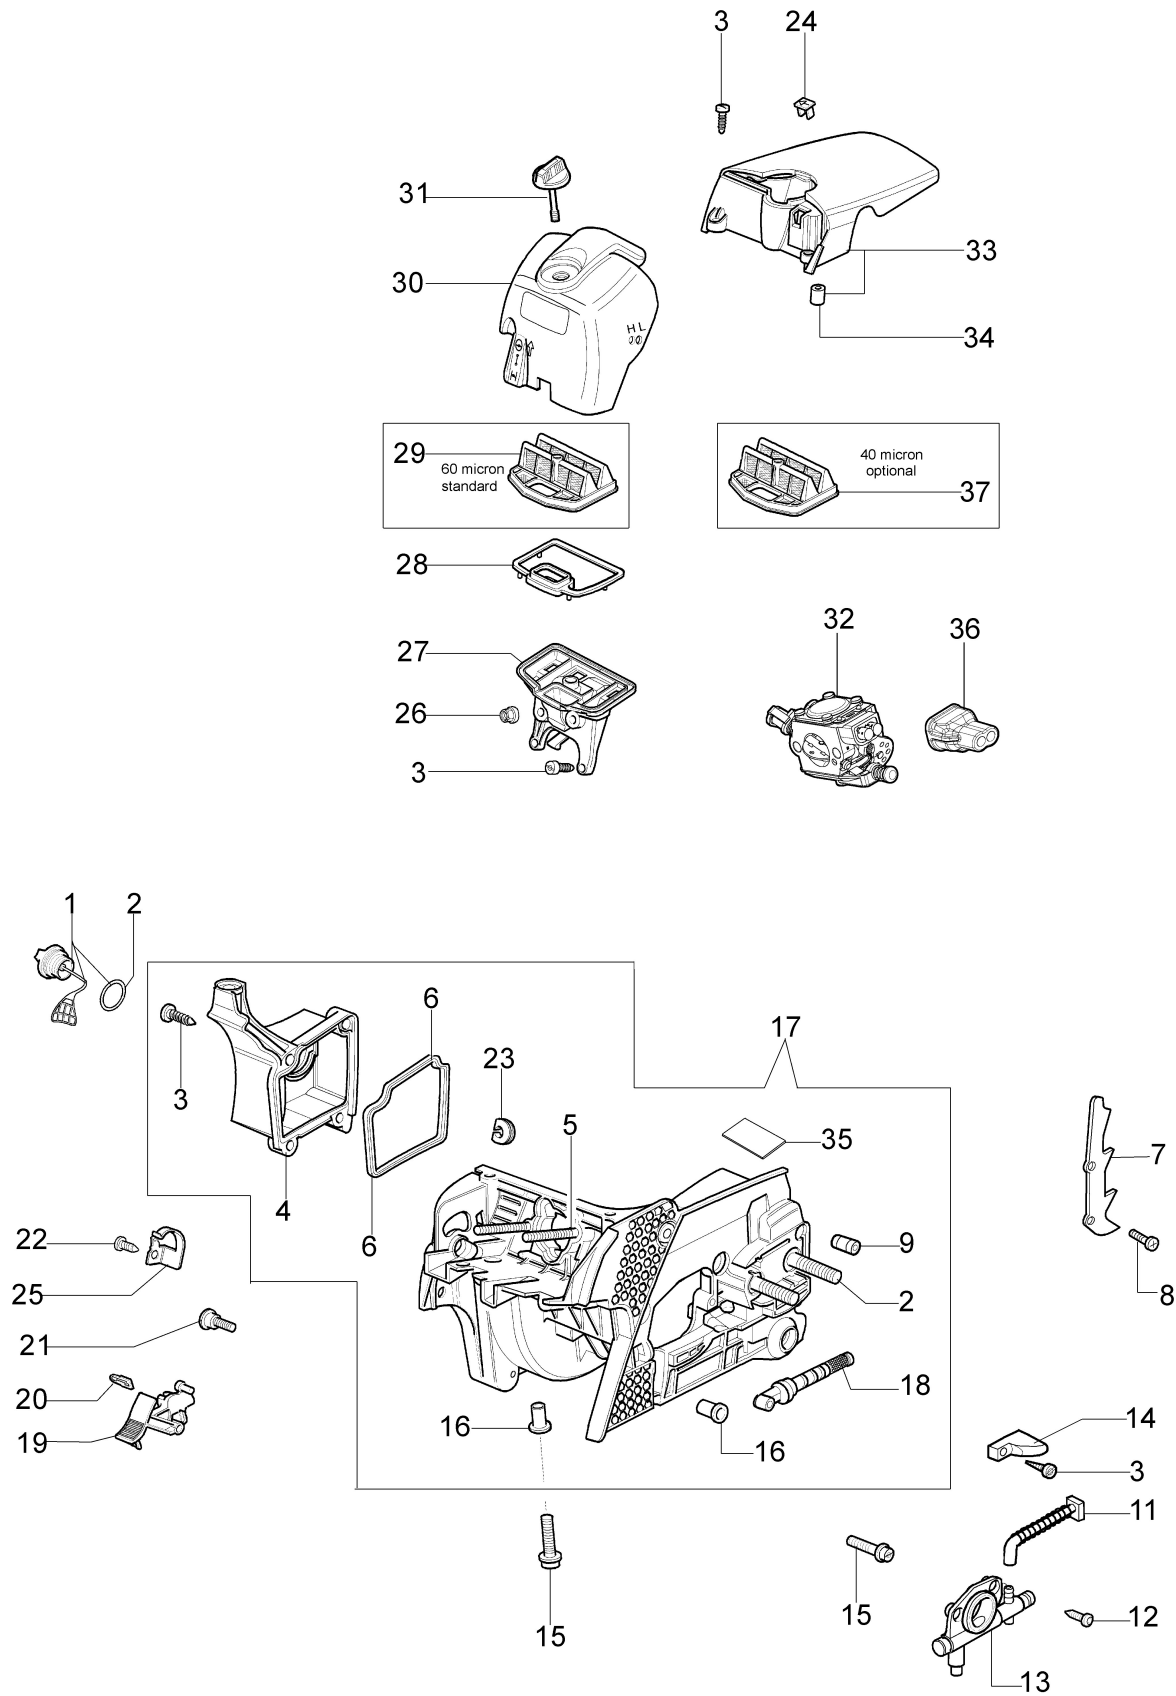

изображение Starter assy

Ref.Nu	Qty	Part number	Description	Validity from	Validity till	Notes	Bulletin
1	1	50172005R	Starter assy				
2	1	50170017R	Starter handle				
3	1	50070123R	Starter rope				
4	1	3916009R	Washer				
5	1	3833080R	Washer				
6	1	50050073R	Spring				
7	1	004000142R	Nut				
8	1	50170153R	Starter pulley				
9	1	50160024	Screw				
10	4	3960115R	Screw				
11	2	3960075R	Screw				
12	2	006000315R	Washer				
13	2	3916004R	Washer				
14	1	2501020R	Ignition coil				
15	1	50170090R	Cable				
16	1	50072029	Pawl kit				
17	1	50180111AR	Flywheel set				
18	1	50170154R	Spring				
19	1	50170155R	Sprocket				
20	1	50050126	Spark plug cap				
21	1	50050127	Spring				
23	1	2304073R	Wrench 13x19				
22	1	50172018	Labels kit				

изображение Engine

Ref.Nu	Qty	Part number	Description	Validity from	Validity till	Notes	Bulletin
1	1	50170010R	Manifold				
2	1	094600103R	Band				
3	1	3055101R	Spark plug				
4	1	50170031R	Gasket				
5	1	50170027R	Muffler				
6	3	3860117R	Screw				
7	2	074000405R	Piston ring				
8	1	50110047R	Piston pin				
9	2	004900061R	Ring				
10	1	50120034A	Piston assy Ø40				
11	1	50172021	Complete cylinder				
12	2	50110043AR	Spacer				
13	1	50110044R	Bearing				
14	1	50272004R	Seal ring				
15	1	094000006R	Bearing				
16	1	3050024AR	Seal ring				
17	1	50050016CR	Cover				
18	4	3801051R	Screw				
19	1	50110045R	Crankshaft				