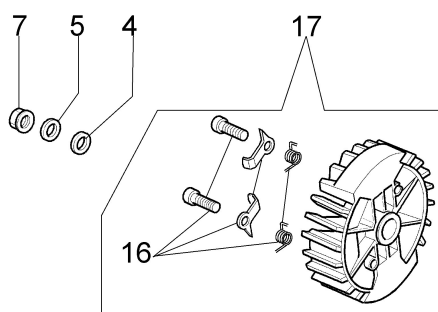

изображение Starter assy

Ref.Nu	Qty	Part number	Description	Validity from	Validity till	Notes	Bulletin
1	1	50172005R	Starter assy				
2	1	50170017R	Starter handle				
3	1	50070123R	Starter rope				
4	1	3916009R	Washer				
5	1	3833080R	Washer				
6	1	50050073R	Spring				
7	1	004000142R	Nut				
8	1	50170153R	Starter pulley				
9	1	50160024	Screw				
10	4	3960115R	Screw				
11	2	3960075R	Screw				
12	2	006000315R	Washer				
13	2	3916004R	Washer				
14	1	2501020R	Ignition coil				
15	1	50170090R	Cable				
16	1	50072029	Pawl kit				
17	1	50180111AR	Flywheel set				
18	1	50170154R	Spring				
19	1	50170155R	Sprocket				
20	1	50050126	Spark plug cap				
21	1	50050127	Spring				
23	1	2304073R	Wrench 13x19				
22	1	50172018	Labels kit