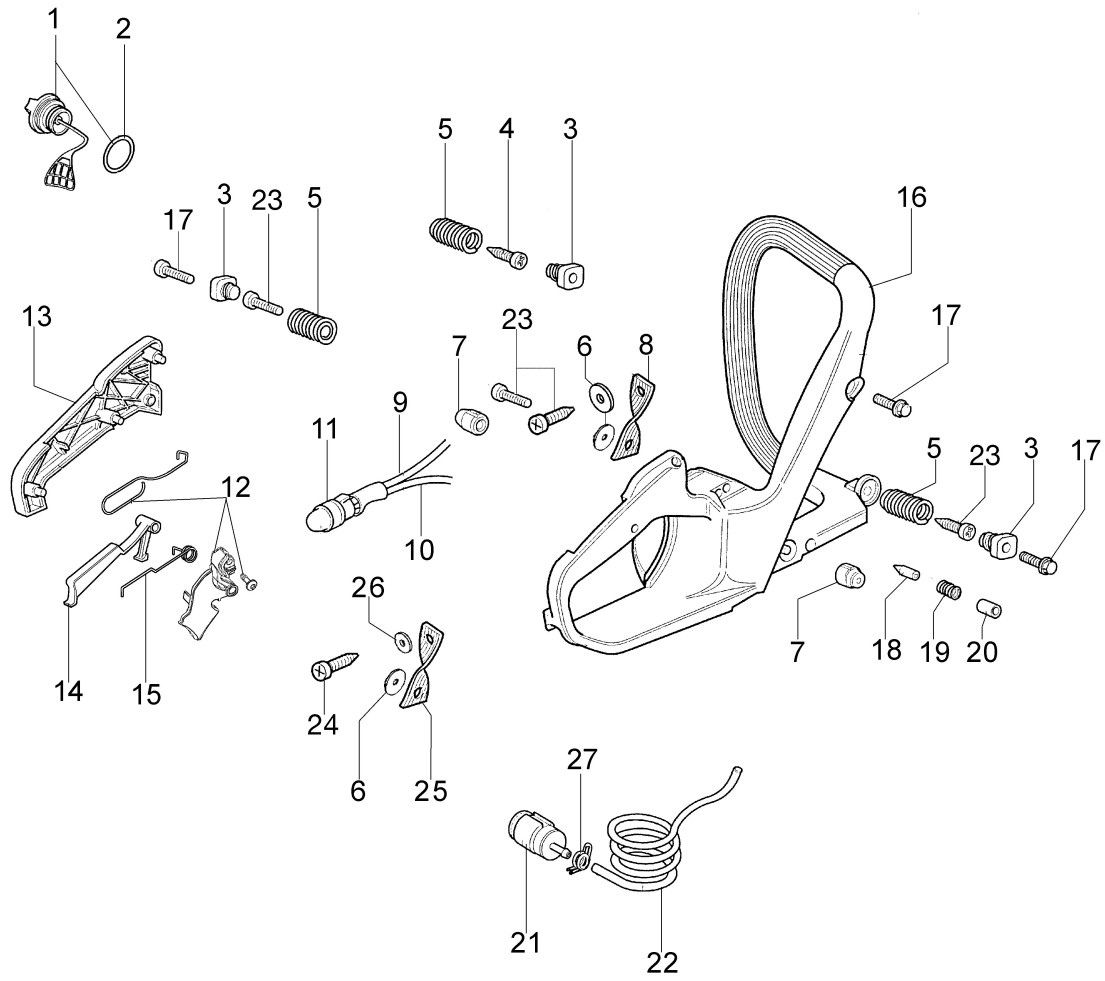

изображение Starter assy

Ref.Nu	Qty	Part number	Description	Validity from	Validity till	Notes	Bulletin
1	1	50070077R	Cable				
2	2	094000097	Screw				
3	2	006000315R	Washer				
4	2	3916004R	Washer				
5	1	094600097AR	Spark plug cap				
6	1	094600169AR	Spring				
7	2	50070148A	Spacer				
8	1	2501001R	Ignition coil				
9	1	097000064AR	Starter handle				
10	1	50070123R	Starter rope				
11	4	3960092AR	Screw				
12	1	50050073R	Spring				
13	1	50070050AR	Starter pulley				
14	1	094500034R	Washer				
15	1	094600041AR	Screw				
16	1	50072011BR	Starter assy				
17	2	004000142R	Nut				
18	2	3833080R	Washer				
19	2	3916009R	Washer				
20	1	50072029	Pawl kit				
21	1	50260015R	Flywheel				

изображение Clutch assy

Ref.Nu	Qty	Part number	Description	Validity from	Validity till	Notes	Bulletin
1	1	50070095AR	Guard				
2	1	095000219AR	Spring				
3	1	097000107	Plug				
4	1	50010088AR	Spring				
5	1	3960045	Screw				
6	1	50070124AR	Plate				
7	1	3026003R	Ring				
8	1	097000146	Lever				
9	1	094500297AR	Clutch				
10	1	3993070R	Screw				
11	1	50050125R	Plate				
12	1	50050039R	Brake band				
13	1	006000300	Bushing				
14	1	50070149R	Guard				
15	1	50070033	Spike				
16	2	3960098R	Screw				
17	1	50010148R	Nut				
18	1	3960093	Screw				
19	1	50070081R	Cover				
20	1	094500029AR	Spring				
21	1	50070088	Washer				
22	1	3049007	O-ring				
23	1	50070080	Chain tensioner screw				
24	1	50070087AR	Adjuster nut				BT4-055-10/03
25	1	50072027A	Chain tensioner kit				BT4-055-10/03
26	1	50072015CR	Chain cover				
27	1	50070069	Washer				
28	1	50070025R	Worm gear				
29	1	005000165R	Bearing				
30	1	094500761A	Chain sprocket .325				
31	1	375100012AR	Washer				
32	1	097000106R	Plug				
33	1	094600332R	Bar 16" - 41 cm				
33	1	094600333R	Bar 18" - 46 cm				
34	1	001000710R	Chain .325" x .058" (1,5mm)				
34	1	30629512A	Efco chain .325" x .058" (1,5mm)				
35	1	50070110DR	Chain cover				