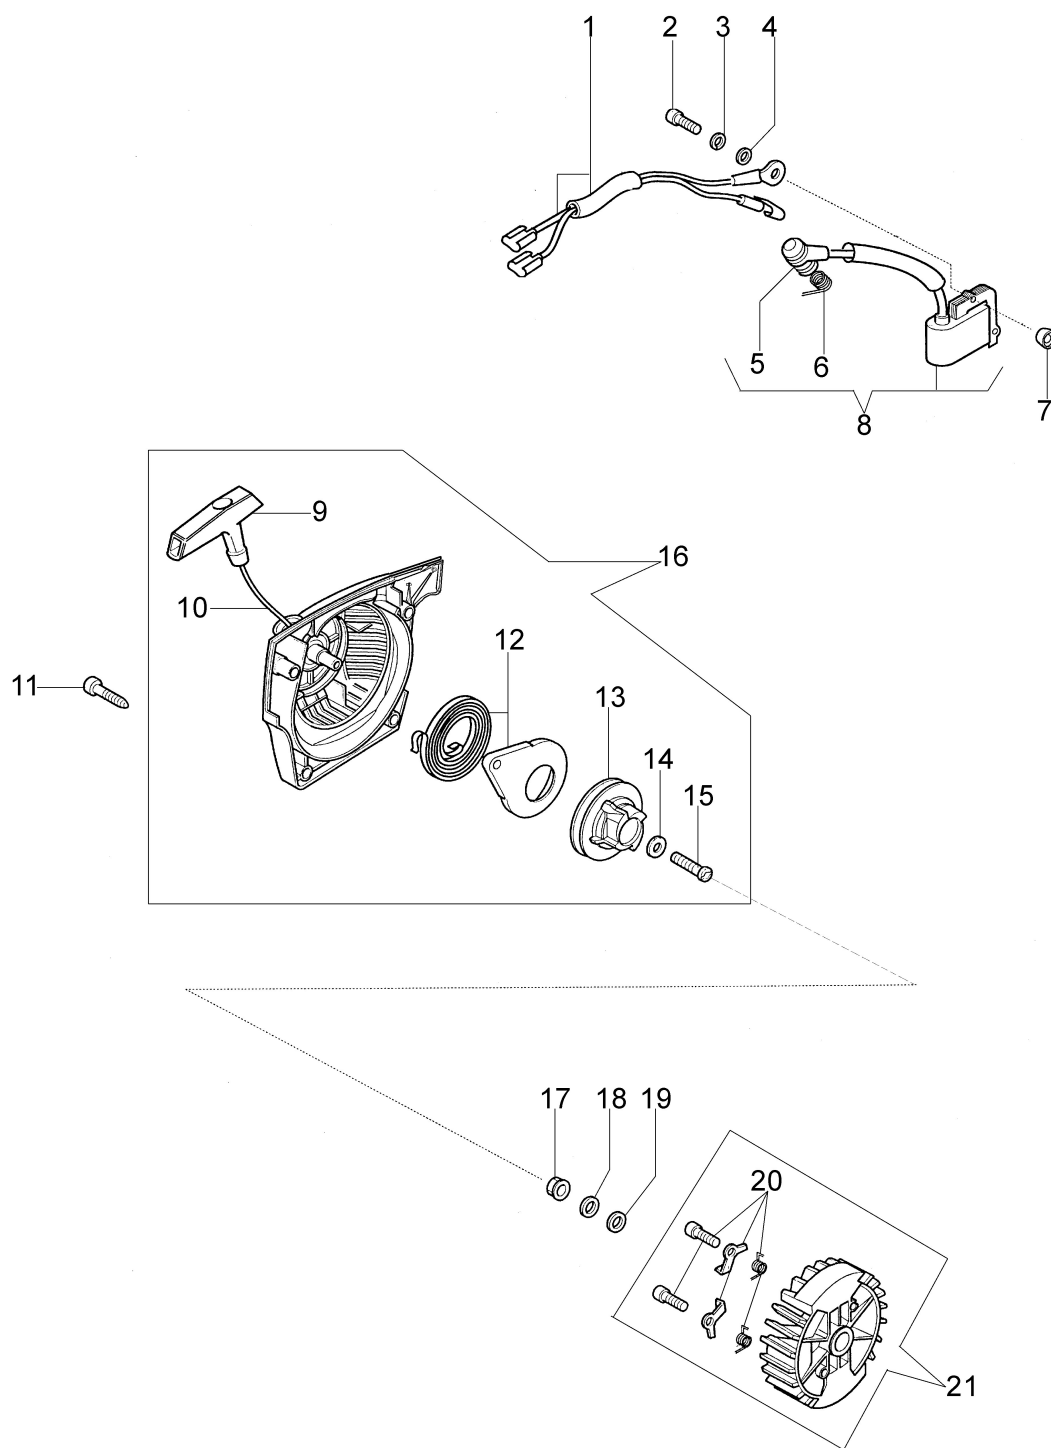

Carburettor HDA-314

изображение Engine

Ref.Nu	Qty	Part number	Description	Validity from	Validity till	Notes	Bulletin
1	3	3914003R	Nut				
2	1	50072025A	Muffler				
3	1	50070031R	Gasket				
4	2	50070032R	Screw				
5	2	3960073R	Screw				
6	2	3918010R	Washer				
7	4	3860095R	Screw				
8	1	3055115R	Spark plug				
9	1	50070071	Cover				
10	2	50070186	Gasket				
11	8	3960074R	Screw				
12	1	50070207R	Decompressor				BT4-056-10/03
13	2	50070128R	Piston ring Ø42				
14	1	50070117R	Piston pin				
15	1	004900061R	Ring				
16	1	50072032A	Piston assy				
17	1	50070047CR	Gasket				
18	1	097000059A	Spring				
19	1	50070010AR	Manifold				BT4-053-10/03
20	1	50070152	Tube	SN 0603106076			BT4-116-05/13
21	1	50070224B	Carburetor kit HDA-314				
22	1	50072024B	Cylinder				
23	1	50080133R	Tube				
24	1	50072040	Labels kit				
25	1	026400089BR	Tube				
26	2	007201313R	Seal ring				
27	4	3860096R	Screw				
28	2	094600042	Plug				
29	1	005000016R	Bearing				
30	1	50070039CR	Gasket				
31	1	50070272AR	Crankshaft				
32	1	094000005R	Bearing				
33	1	3034012R	Bearing				
34	1	50072028A	Gasket set				
35	1	50070180R	Plate				
36	1	50080098R	Crankcase assy				
37	1	50070070	Cover				

изображение Handle

Ref.Nu	Qty	Part number	Description	Validity from	Validity till	Notes	Bulletin
1	1	50340266R	Cap				
2	1	099900090R	Ring				
3	3	50070049R	Support				
4	1	3960073R	Screw				
5	3	50070024R	Spring				
6	3	3057005R	Washer				
7	2	50010061R	AV-mount				
8	1	50070182	Strap				
9	1	50060039	Tube				
10	1	50080134R	Tube				
11	1	2318817R	Air purge				
12	1	50070260	Throttle kit				BT4-103-05/10
13	1	50050214AR	Cover				
14	1	50050096AR	Lever				
15	1	097000028R	Spring				
16	1	50070065BR	Tank assy				
17	3	3960099R	Screw				
18	1	094500577AR	Breather valve				
19	1	094500575R	Spring				
20	1	50050071R	Breather valve				
21	1	50010218R	Fuel filter				
22	1	50070064	Fuel line				
23	4	094600041AR	Screw				
24	1	3960091AR	Screw				
25	1	50070181	Strap				
26	1	3916005R	Washer				
27	1	4098377R	Band				