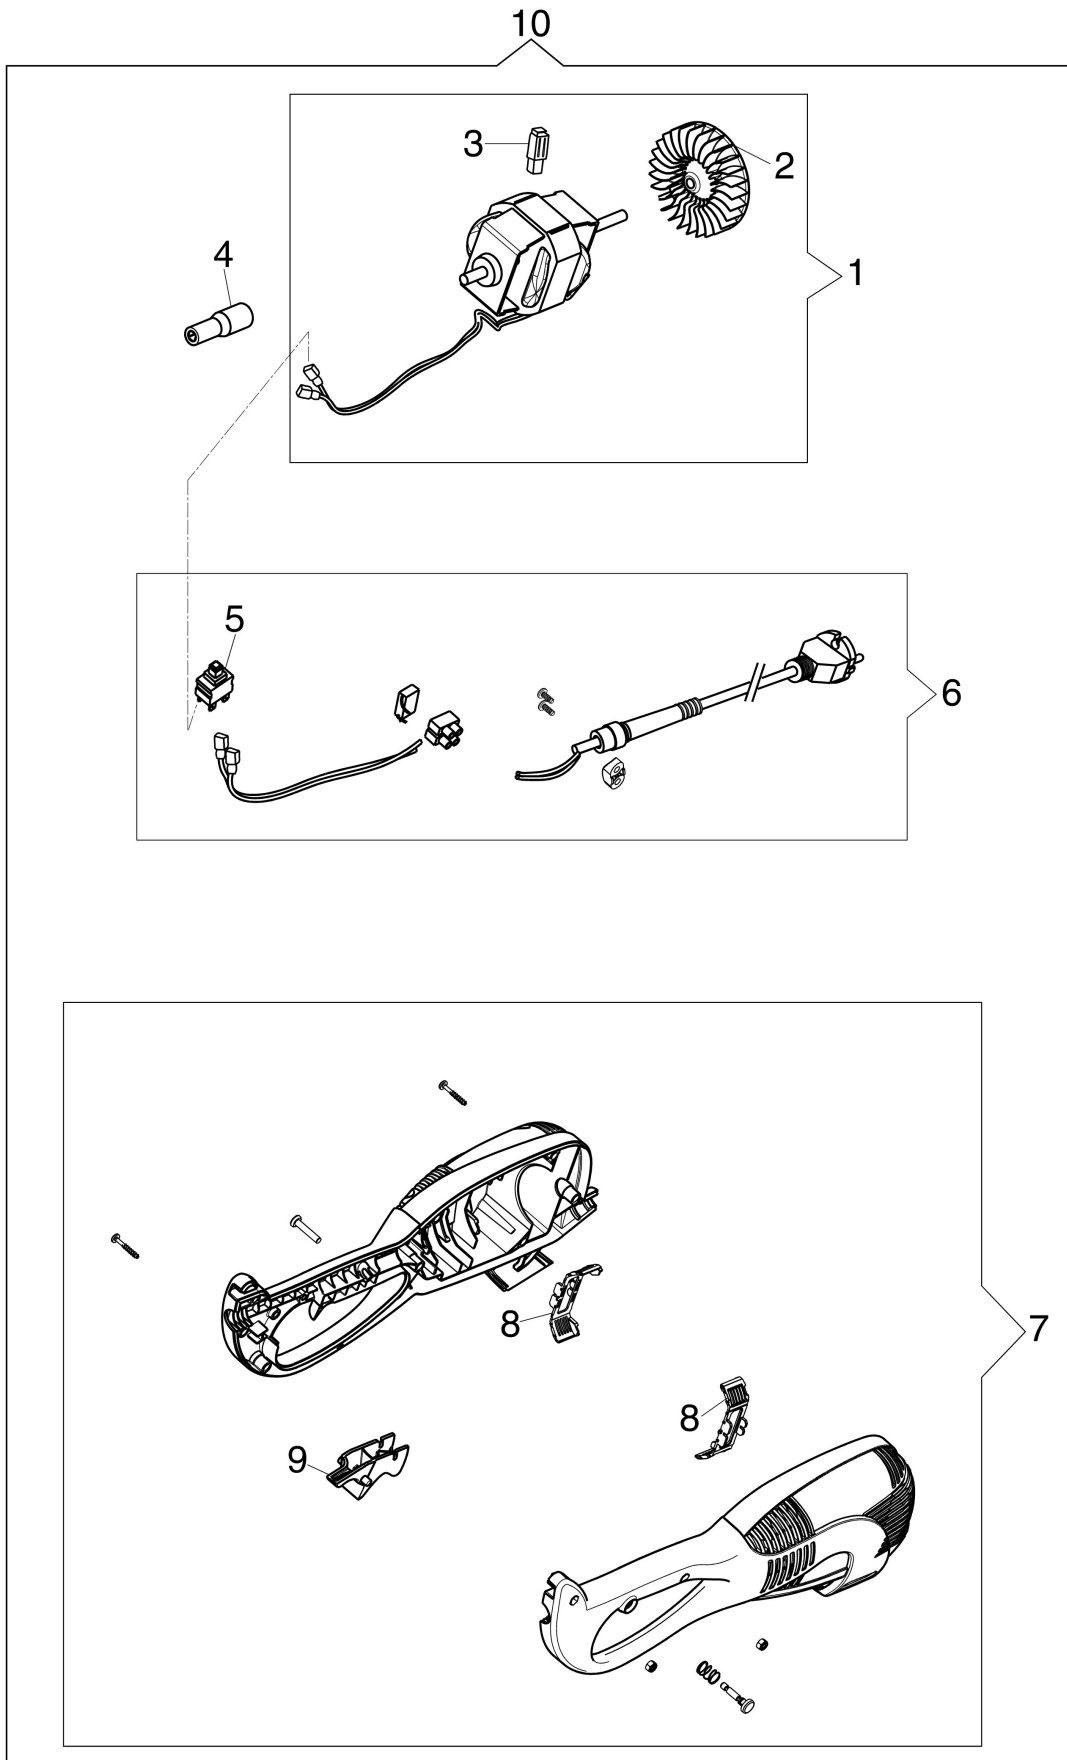

8061 Electric trimmer

Документы

Motor (SN 308xxxxxxx)

Motor (From SN 313xxxxxxx)

Transmission

изображение Motor (SN 308xxxxxxx)

Ref.Nu	Qty	Part number	Description	Validity from	Validity till	Notes	Bulletin
1	1	071000009R	Joint				
2	2	60020016R	Brush				
3	1	60020008	Fan				
4	1	60042007AR	Complete handle (with motor)				
5	1	2317025	Switch				
6	1	60020121A	Cables set				
7	1	60042007AR	Complete handle (with motor)				
8	1	60020014	Throttle lever				

изображение Motor (From SN 313xxxxxxx)

Ref.Nu	Qty	Part number	Description	Validity from	Validity till	Notes	Bulletin
1	1	60020063AR	Electric motor				
2	1	60020049R	Fan				
3	2	60020125R	Brush				
4	1	60020047R	Joint				
5	1	2317025	Switch				
6	1	60020121A	Cables set				
7	1	60020123A	Motor housing				
8	2	60020069R	Adapter				
9	1	60020050R	Throttle lever				
10	1	60042007AR	Complete handle (with motor)				

изображение Transmission

Ref.Nu	Qty	Part number	Description	Validity from	Validity till	Notes	Bulletin
1	1	3915006	Nut				
2	1	3916006R	Washer				
3	1	3906053	Screw				
4	1	61150020AR	Drive shaft				
5	1	60012004R	Tube Ø22				
6	3	3801010R	Screw				
7	3	3819006R	Washer				
8	3	3918010R	Washer				
9	1	3960015	Screw				
10	1	4174275R	Blade				
11	1	070000192A	Cover				
12	1	3064004AR	Washer				
13	1	3024012R	Snap ring				
14	1	071000010AR	Spring				
15	1	60012019AR	Nylon spool				
16	2	070000193R	Bushing				
17	1	071000006BR	Knob				
18	1	60012020A	Nylon head Ø1,65				
19	1	60022007R	Disc guard				
20	1	071000005R	Pin				
21	1	60012002R	Hub				
22	1	3914003R	Nut				
23	1	3901016	Screw				
24	1	004400285R	Washer				
25	1	3024010R	Snap ring				
26	1	4162042A	Handle				