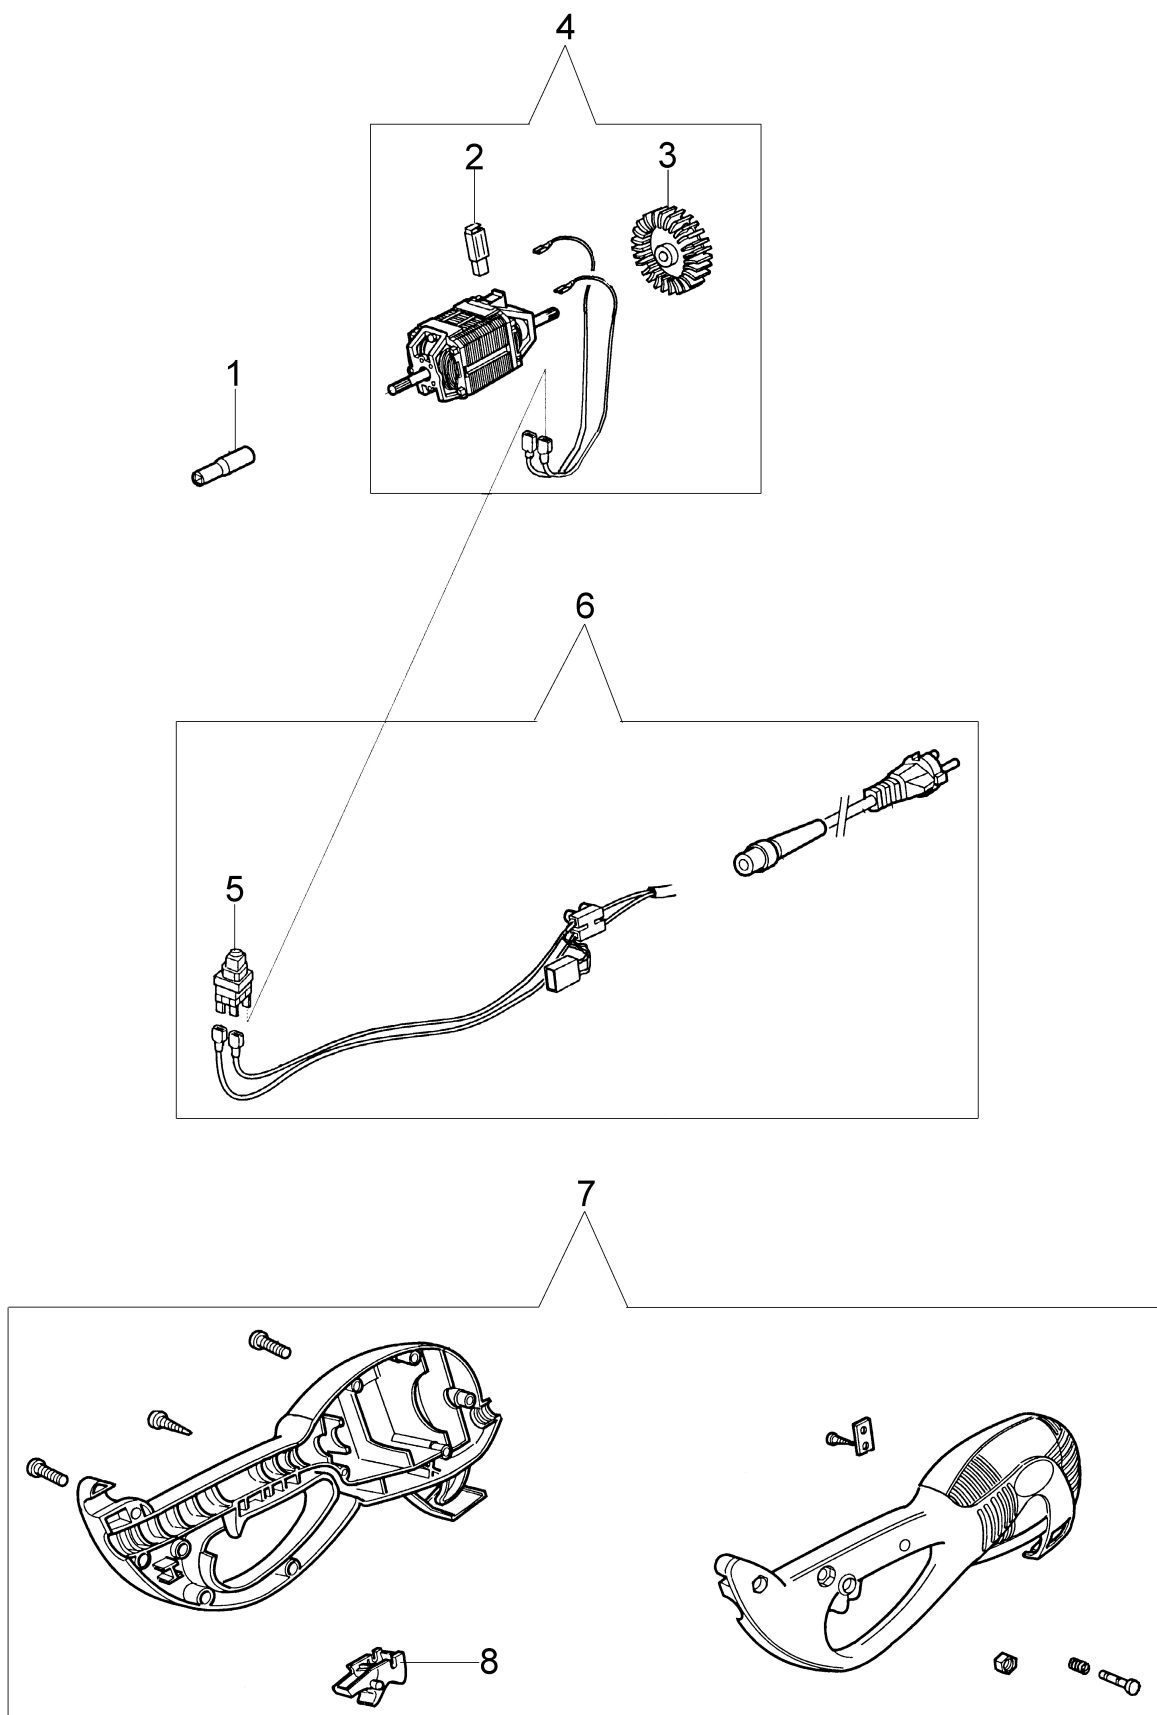

8061 Electric trimmer

Документы

Motor (SN 308xxxxxxx)

Motor (From SN 313xxxxxxx)

Transmission

изображение Motor (SN 308xxxxxxx)

Ref.Nu	Qty	Part number	Description	Validity from	Validity till	Notes	Bulletin
1	1	071000009R	Joint				
2	2	60020016R	Brush				
3	1	60020008	Fan				
4	1	60042007AR	Complete handle (with motor)				
5	1	2317025	Switch				
6	1	60020121A	Cables set				
7	1	60042007AR	Complete handle (with motor)				
8	1	60020014	Throttle lever				

изображение Motor (From SN 313xxxxxxx)

Ref.Nu	Qty	Part number	Description	Validity from	Validity till	Notes	Bulletin
1	1	60020063AR	Electric motor				
2	1	60020049R	Fan				
3	2	60020125R	Brush				
4	1	60020047R	Joint				
5	1	2317025	Switch				
6	1	60020121A	Cables set				
7	1	60020123A	Motor housing				
8	2	60020069R	Adapter				
9	1	60020050R	Throttle lever				
10	1	60042007AR	Complete handle (with motor)				

изображение Transmission

Ref.Nu	Qty	Part number	Description	Validity from	Validity till	Notes	Bulletin
1	1	3915006	Nut				
2	1	3916006R	Washer				
3	1	3906053	Screw				
4	1	61150020AR	Drive shaft				
5	1	60012004R	Tube Ø22				
6	3	3801010R	Screw				
7	3	3819006R	Washer				
8	3	3918010R	Washer				
9	1	3960015	Screw				
10	1	4174275R	Blade				
11	1	070000192A	Cover				
12	1	3064004AR	Washer				
13	1	3024012R	Snap ring				
14	1	071000010AR	Spring				
15	1	60012019AR	Nylon spool				
16	2	070000193R	Bushing				
17	1	071000006BR	Knob				
18	1	60012020A	Nylon head Ø1,65				
19	1	60022007R	Disc guard				
20	1	071000005R	Pin				
21	1	60012002R	Hub				
22	1	3914003R	Nut				
23	1	3901016	Screw				
24	1	004400285R	Washer				
25	1	3024010R	Snap ring				
26	1	4162042A	Handle				