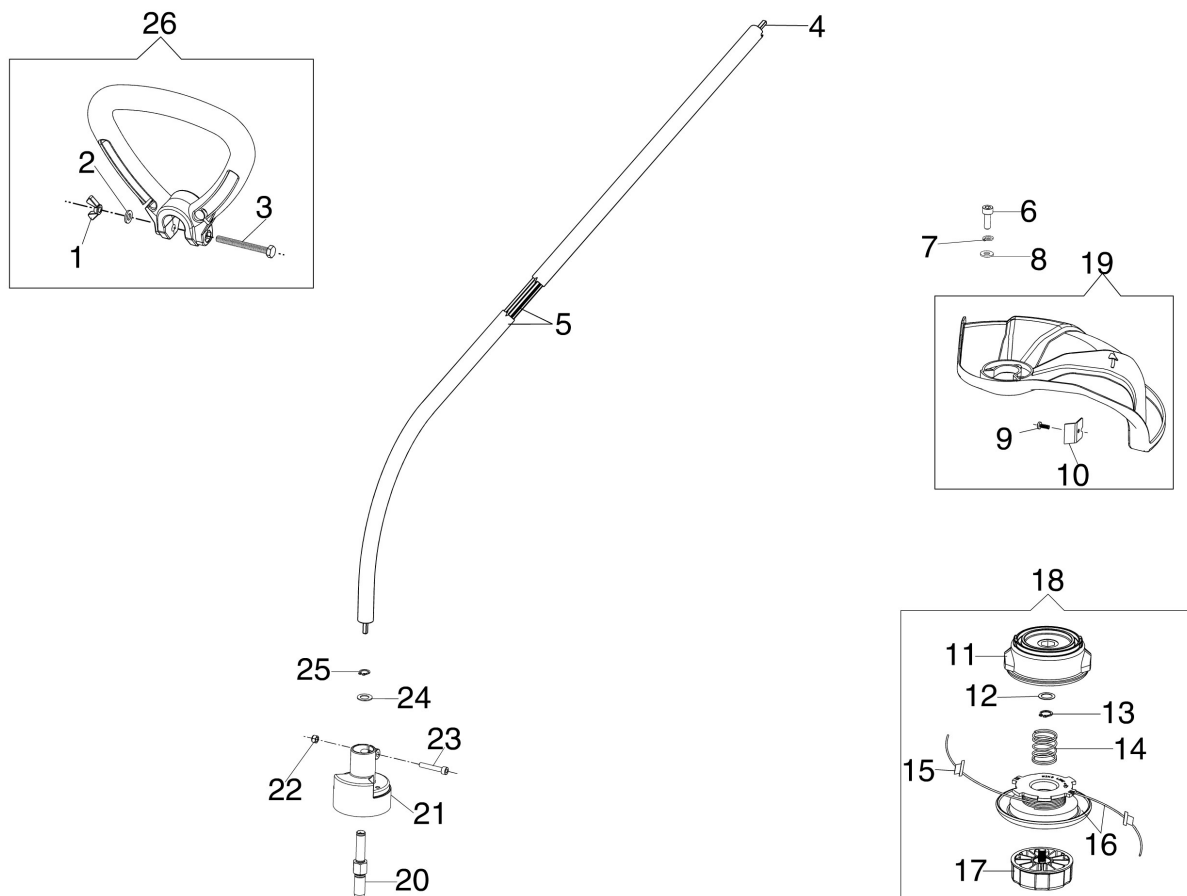

8061 Electric trimmer

Документы

Motor (SN 308xxxxxxx)

Motor (From SN 313xxxxxxx)

Transmission

изображение Motor (SN 308xxxxxxx)

Ref.Nu	Qty	Part number	Description	Validity from	Validity till	Notes	Bulletin
1	1	071000009R	Joint				
2	2	60020016R	Brush				
3	1	60020008	Fan				
4	1	60042007AR	Complete handle (with motor)				
5	1	2317025	Switch				
6	1	60020121A	Cables set				
7	1	60042007AR	Complete handle (with motor)				
8	1	60020014	Throttle lever				

изображение Motor (From SN 313xxxxxxx)

Ref.Nu	Qty	Part number	Description	Validity from	Validity till	Notes	Bulletin
1	1	60020063AR	Electric motor				
2	1	60020049R	Fan				
3	2	60020125R	Brush				
4	1	60020047R	Joint				
5	1	2317025	Switch				
6	1	60020121A	Cables set				
7	1	60020123A	Motor housing				
8	2	60020069R	Adapter				
9	1	60020050R	Throttle lever				
10	1	60042007AR	Complete handle (with motor)				

изображение Transmission

Ref.Nu	Qty	Part number	Description	Validity from	Validity till	Notes	Bulletin
1	1	3915006	Nut				
2	1	3916006R	Washer				
3	1	3906053	Screw				
4	1	61150020AR	Drive shaft				
5	1	60012004R	Tube Ø22				
6	3	3801010R	Screw				
7	3	3819006R	Washer				
8	3	3918010R	Washer				
9	1	3960015	Screw				
10	1	4174275R	Blade				
11	1	070000192A	Cover				
12	1	3064004AR	Washer				
13	1	3024012R	Snap ring				
14	1	071000010AR	Spring				
15	1	60012019AR	Nylon spool				
16	2	070000193R	Bushing				
17	1	071000006BR	Knob				
18	1	60012020A	Nylon head Ø1,65				
19	1	60022007R	Disc guard				
20	1	071000005R	Pin				
21	1	60012002R	Hub				
22	1	3914003R	Nut				
23	1	3901016	Screw				
24	1	004400285R	Washer				
25	1	3024010R	Snap ring				
26	1	4162042A	Handle				