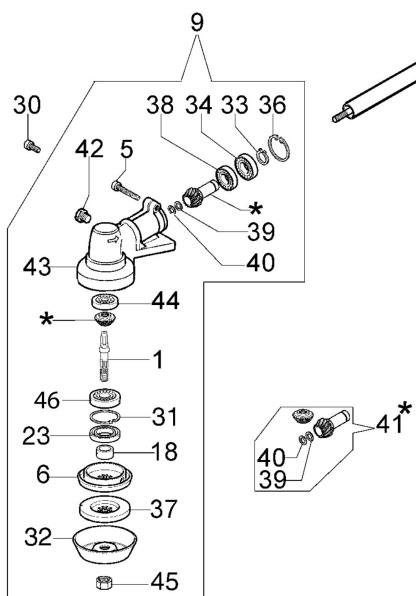

## изображение Transmission

Ref.Nu	Qty	Part number	Description	Validity from	Validity till	Notes	Bulletin
1	1	61250054R	Pin				
2	1	3801015R	Screw				
3	2	61170132R	Grommet				
4	1	4179094AR	Knob				
5	1	3901016	Screw				
6	1	61040145R	Hub				
7	1	074000183AR	Clamp				
8	4	3801011R	Screw				
9	1	61250287A	Bevel gear Ø28				
10	1	61252049R	Tube Ø28				
11	8	3914003R	Nut				
12	1	4174187ER	Handlebar				
13	1	61040140R	Knob				
14	1	61380097	Pair of handles				
15	1	61380066R	Throttle cable				
16	1	61330130R	Cable				
17	1	61380064R	Throttle lever				
18	1	61040066R	Spacer				
20	1	3891054R	Screw				
21	4	3893016AR	Screw				
22	1	61370114R	Lever				
23	1	3050018R	Seal ring				
24	2	3819006R	Washer				
25	1	61370294	Lever group				
26	1	61332020R	Complete handle				
27	1	072700264CR	Clamp				
28	1	61202109R	Shaft				
29	2	074000035R	AV-mount				
30	1	3901008R	Screw				
31	1	3025022R	Seeger				
32	1	61110074AR	Guard				
33	1	3024012R	Snap ring				
34	1	3035023R	Bearing				
35	1	4179194AR	Band Ø28				
36	1	3025019R	Ring				
37	1	4179089R	Flange				
38	1	3034019R	Bearing				
39	1	4138311A	Ring				
40	1	3025009	Ring				
41	1	61040133A	Bevel gear set				
42	1	61040071R	Cap				
43	1	61040144R	Gear case				
44	1	3034218R	Bearing				
45	1	61110075R	Nut				