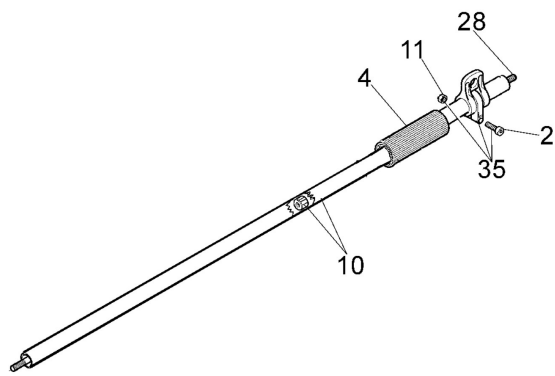

## изображение Transmission

Ref.Nu	Qty	Part number	Description	Validity from	Validity till	Notes	Bulletin
1	1	61250054R	Pin				
2	1	3801015R	Screw				
3	2	61170132R	Grommet				
4	1	4179094AR	Knob				
5	1	3901016	Screw				
6	1	61040145R	Hub				
7	1	074000183AR	Clamp				
8	4	3801011R	Screw				
9	1	61250287A	Bevel gear Ø28				
10	1	61252049R	Tube Ø28				
11	8	3914003R	Nut				
12	1	4174187ER	Handlebar				
13	1	61040140R	Knob				
14	1	61380097	Pair of handles				
15	1	61380066R	Throttle cable				
16	1	61330130R	Cable				
17	1	61380064R	Throttle lever				
18	1	61040066R	Spacer				
20	1	3891054R	Screw				
21	4	3893016AR	Screw				
22	1	61370114R	Lever				
23	1	3050018R	Seal ring				
24	2	3819006R	Washer				
25	1	61370294	Lever group				
26	1	61332020R	Complete handle				
27	1	072700264CR	Clamp				
28	1	61202109R	Shaft				
29	2	074000035R	AV-mount				
30	1	3901008R	Screw				
31	1	3025022R	Seeger				
32	1	61110074AR	Guard				
33	1	3024012R	Snap ring				
34	1	3035023R	Bearing				
35	1	4179194AR	Band Ø28				
36	1	3025019R	Ring				
37	1	4179089R	Flange				
38	1	3034019R	Bearing				
39	1	4138311A	Ring				
40	1	3025009	Ring				
41	1	61040133A	Bevel gear set				
42	1	61040071R	Cap				
43	1	61040144R	Gear case				
44	1	3034218R	Bearing				
45	1	61110075R	Nut				