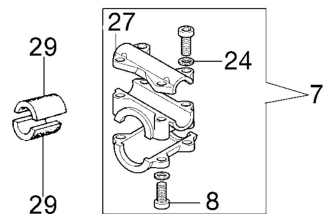

## изображение Transmission

Ref.Nu	Qty	Part number	Description	Validity from	Validity till	Notes	Bulletin
1	1	61250054R	Pin				
2	1	3801015R	Screw				
3	2	61170132R	Grommet				
4	1	4179094AR	Knob				
5	1	3901016	Screw				
6	1	61040145R	Hub				
7	1	074000183AR	Clamp				
8	4	3801011R	Screw				
9	1	61250287A	Bevel gear Ø28				
10	1	61252049R	Tube Ø28				
11	8	3914003R	Nut				
12	1	4174187ER	Handlebar				
13	1	61040140R	Knob				
14	1	61380097	Pair of handles				
15	1	61380066R	Throttle cable				
16	1	61330130R	Cable				
17	1	61380064R	Throttle lever				
18	1	61040066R	Spacer				
20	1	3891054R	Screw				
21	4	3893016AR	Screw				
22	1	61370114R	Lever				
23	1	3050018R	Seal ring				
24	2	3819006R	Washer				
25	1	61370294	Lever group				
26	1	61332020R	Complete handle				
27	1	072700264CR	Clamp				
28	1	61202109R	Shaft				
29	2	074000035R	AV-mount				
30	1	3901008R	Screw				
31	1	3025022R	Seeger				
32	1	61110074AR	Guard				
33	1	3024012R	Snap ring				
34	1	3035023R	Bearing				
35	1	4179194AR	Band Ø28				
36	1	3025019R	Ring				
37	1	4179089R	Flange				
38	1	3034019R	Bearing				
39	1	4138311A	Ring				
40	1	3025009	Ring				
41	1	61040133A	Bevel gear set				
42	1	61040071R	Cap				
43	1	61040144R	Gear case				
44	1	3034218R	Bearing				
45	1	61110075R	Nut				