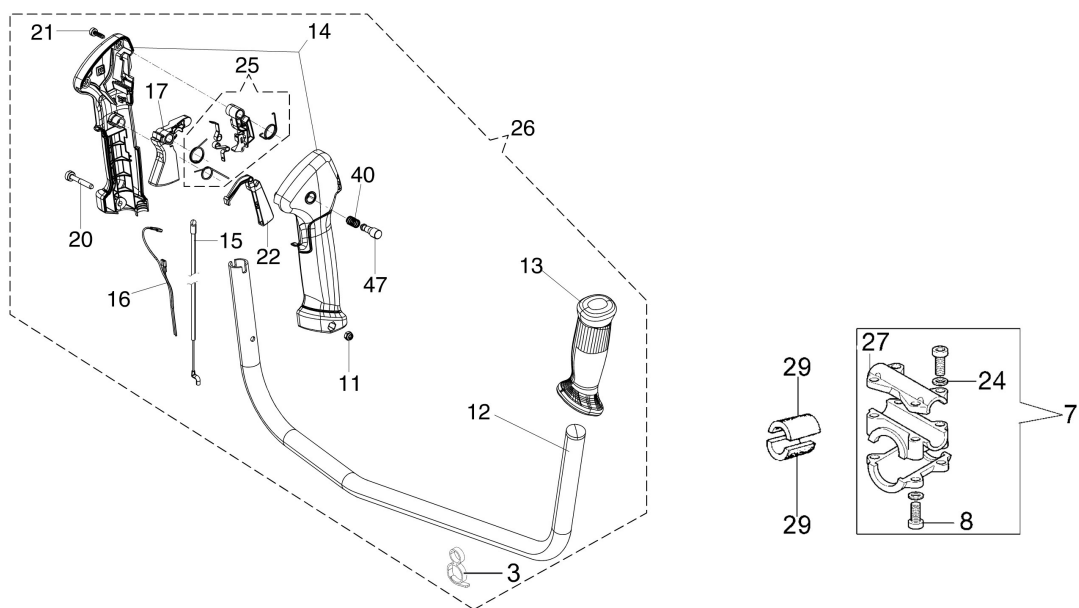

## изображение Transmission

Ref.Nu	Qty	Part number	Description	Validity from	Validity till	Notes	Bulletin
1	1	61250054R	Pin				
2	1	3801015R	Screw				
3	2	61170132R	Grommet				
4	1	4179094AR	Knob				
5	1	3901016	Screw				
6	1	61040145R	Hub				
7	1	074000183AR	Clamp				
8	4	3801011R	Screw				
9	1	61250287A	Bevel gear Ø28				
10	1	61252049R	Tube Ø28				
11	8	3914003R	Nut				
12	1	4174187ER	Handlebar				
13	1	61040140R	Knob				
14	1	61380097	Pair of handles				
15	1	61380066R	Throttle cable				
16	1	61330130R	Cable				
17	1	61380064R	Throttle lever				
18	1	61040066R	Spacer				
20	1	3891054R	Screw				
21	4	3893016AR	Screw				
22	1	61370114R	Lever				
23	1	3050018R	Seal ring				
24	2	3819006R	Washer				
25	1	61370294	Lever group				
26	1	61332020R	Complete handle				
27	1	072700264CR	Clamp				
28	1	61202109R	Shaft				
29	2	074000035R	AV-mount				
30	1	3901008R	Screw				
31	1	3025022R	Seeger				
32	1	61110074AR	Guard				
33	1	3024012R	Snap ring				
34	1	3035023R	Bearing				
35	1	4179194AR	Band Ø28				
36	1	3025019R	Ring				
37	1	4179089R	Flange				
38	1	3034019R	Bearing				
39	1	4138311A	Ring				
40	1	3025009	Ring				
41	1	61040133A	Bevel gear set				
42	1	61040071R	Cap				
43	1	61040144R	Gear case				
44	1	3034218R	Bearing				
45	1	61110075R	Nut				