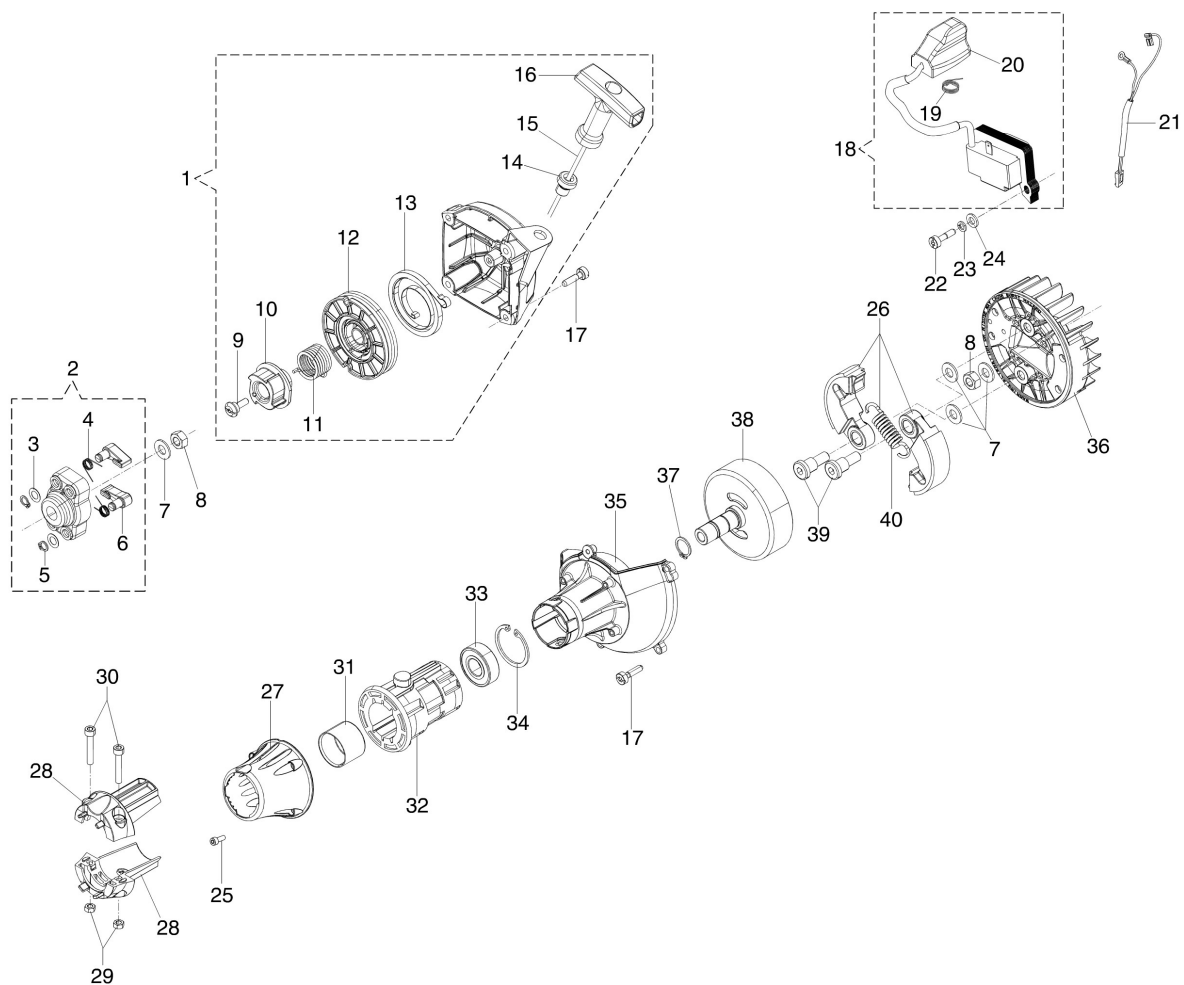

изображение Starter assy and clutch

Ref.Nu	Qty	Part number	Description	Validity from	Validity till	Notes	Bulletin
1	1	61332015R	Starter assy			Rosso ; Red	
2	1	61350142R	Clutch driver				
3	2	3064010R	Washer				
4	2	4191017AR	Spring				
5	2	3024007R	Ring				
6	1	61350145R	Pawl				
7	4	3818011AR	Washer				
8	2	3912009	Nut				
9	1	50160024	Screw				
10	1	61350204AR	Sprocket				
11	1	61350203BR	Spring				
12	1	61350139R	Starter pulley				
13	1	004000132R	Spring				
14	1	072700089R	Bushing				
15	1	4098073R	Starter rope				
16	1	61200015R	Starter handle				
17	9	3801010R	Screw				
18	1	61250015CR	Ignition coil				
19	1	50050127	Spring				
20	1	61200012AR	Spark plug cap				
21	1	61250282AR	Cable				
22	2	3801013R	Screw				
23	2	3819006R	Washer				
24	2	3916006R	Washer				
25	1	3893060R	Screw				
26	1	4191153BR	Clutch				
27	1	61200296R	Cover				
28	2	61200192AR	Adaptor				
29	2	3914003R	Nut				
30	2	3801015R	Screw				
31	1	4196038R	Bushing				
32	1	4196037R	Sleeve				
33	1	3035042R	Bearing				
34	1	3025022R	Seeger				
35	1	61200298R	Starter case				
36	1	61250014AR	Flywheel				
37	1	3024015R	Ring				
38	1	4191030R	Clutch drum				
39	2	4191027FR	Pin				
40	1	4191028R	Spring