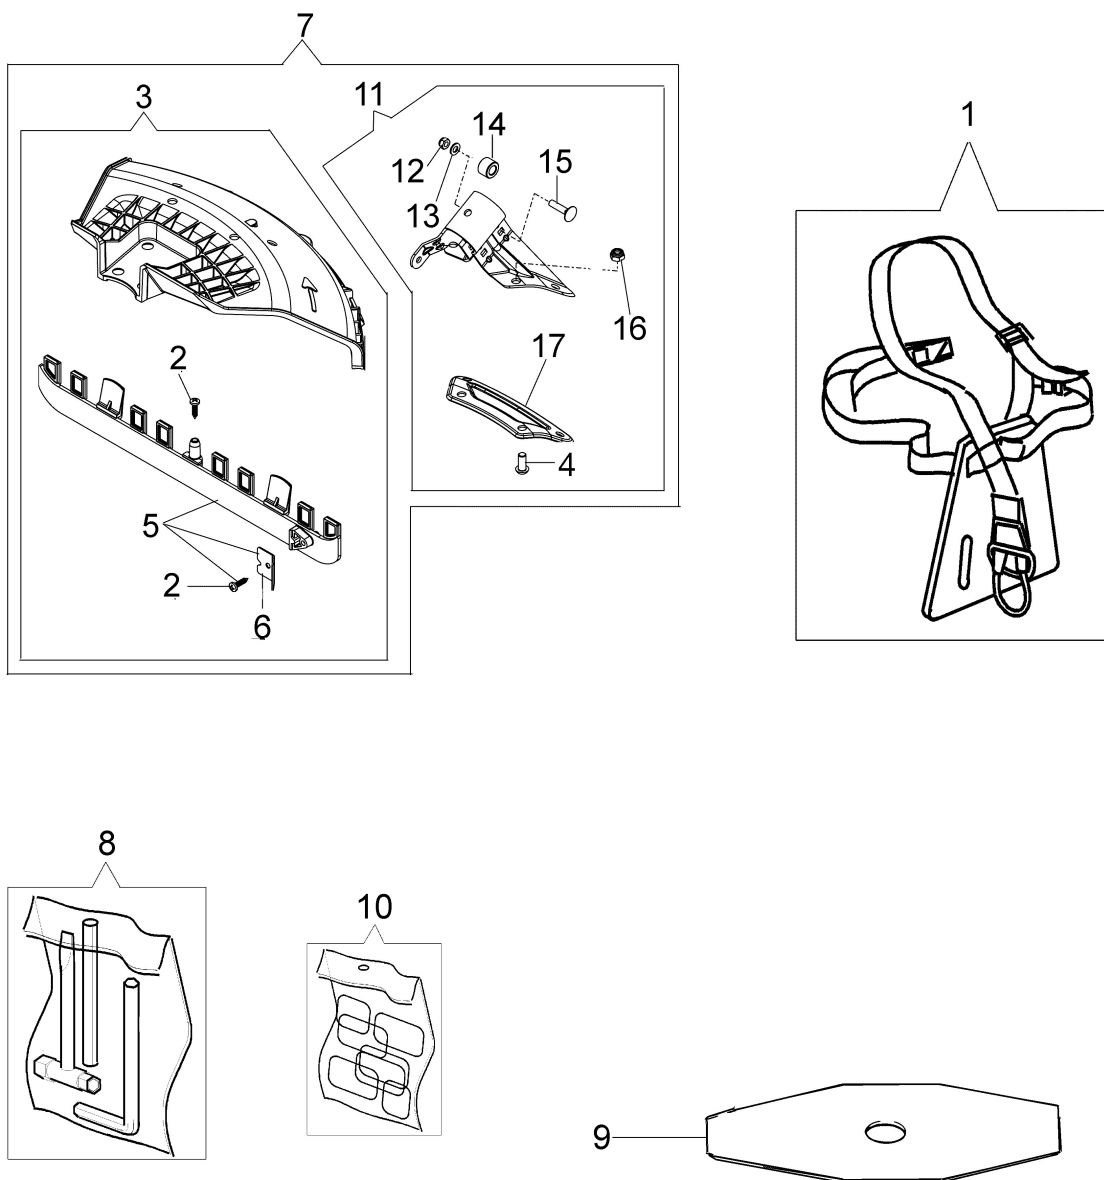

изображение Accessories

Ref.Nu	Qty	Part number	Description	Validity from	Validity till	Notes	Bulletin
1	1	61200106R	Harness				
2	2	3960032R	Screw				
3	1	61200255	Guard assy			Rosso ; Red	
4	1	3933020R	Screw				
5	1	61330252	Skirt w/blade				
6	1	4174275R	Blade				
7	1	61330050	Guard kit			Rosso ; Red	
8	1	61052031R	Tool kit				
9	1	4095675BR	Special steel blade for gras cutting			Optional	
10	1	61330139	Labels kit				
11	1	61330042	Band				
12	1	3914003R	Nut				
13	1	3916005R	Washer				
14	1	61330042	Band				
15	1	3910005	Screw				
16	1	3914006R	Nut				
17	1	61330039	Plate