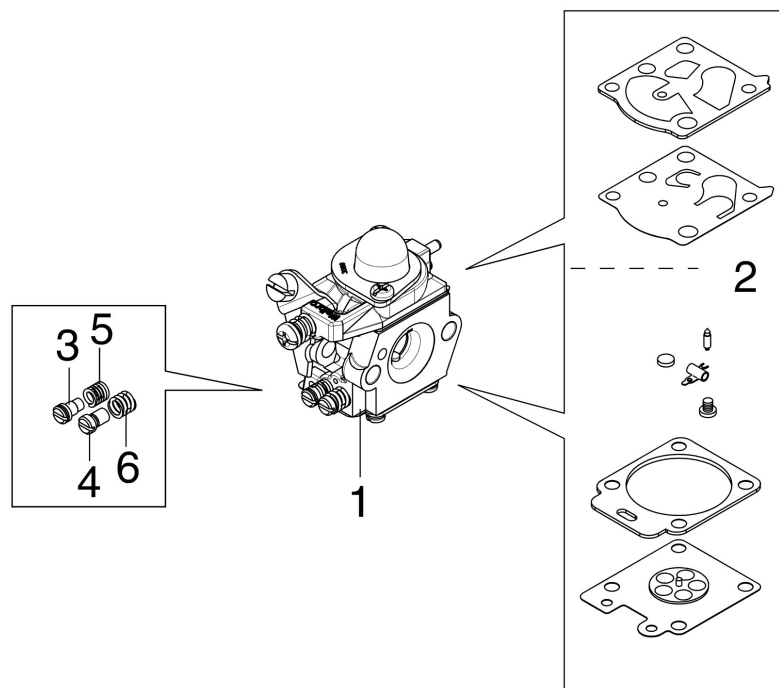

изображение Carburetor WT-EX 5487

Ref.Nu	Qty	Part number	Description	Validity from	Validity till	Notes	Bulletin
1	1	2318653R	Carburetor WT-EX 5487				
2	1	2318671	Repair kit				
3	1	2318004R	Adjust. screw MIN				
4	1	2318005R	Adjust. screw MAX				
5	1	035000165	Spring				
6	1	093500115	Spring