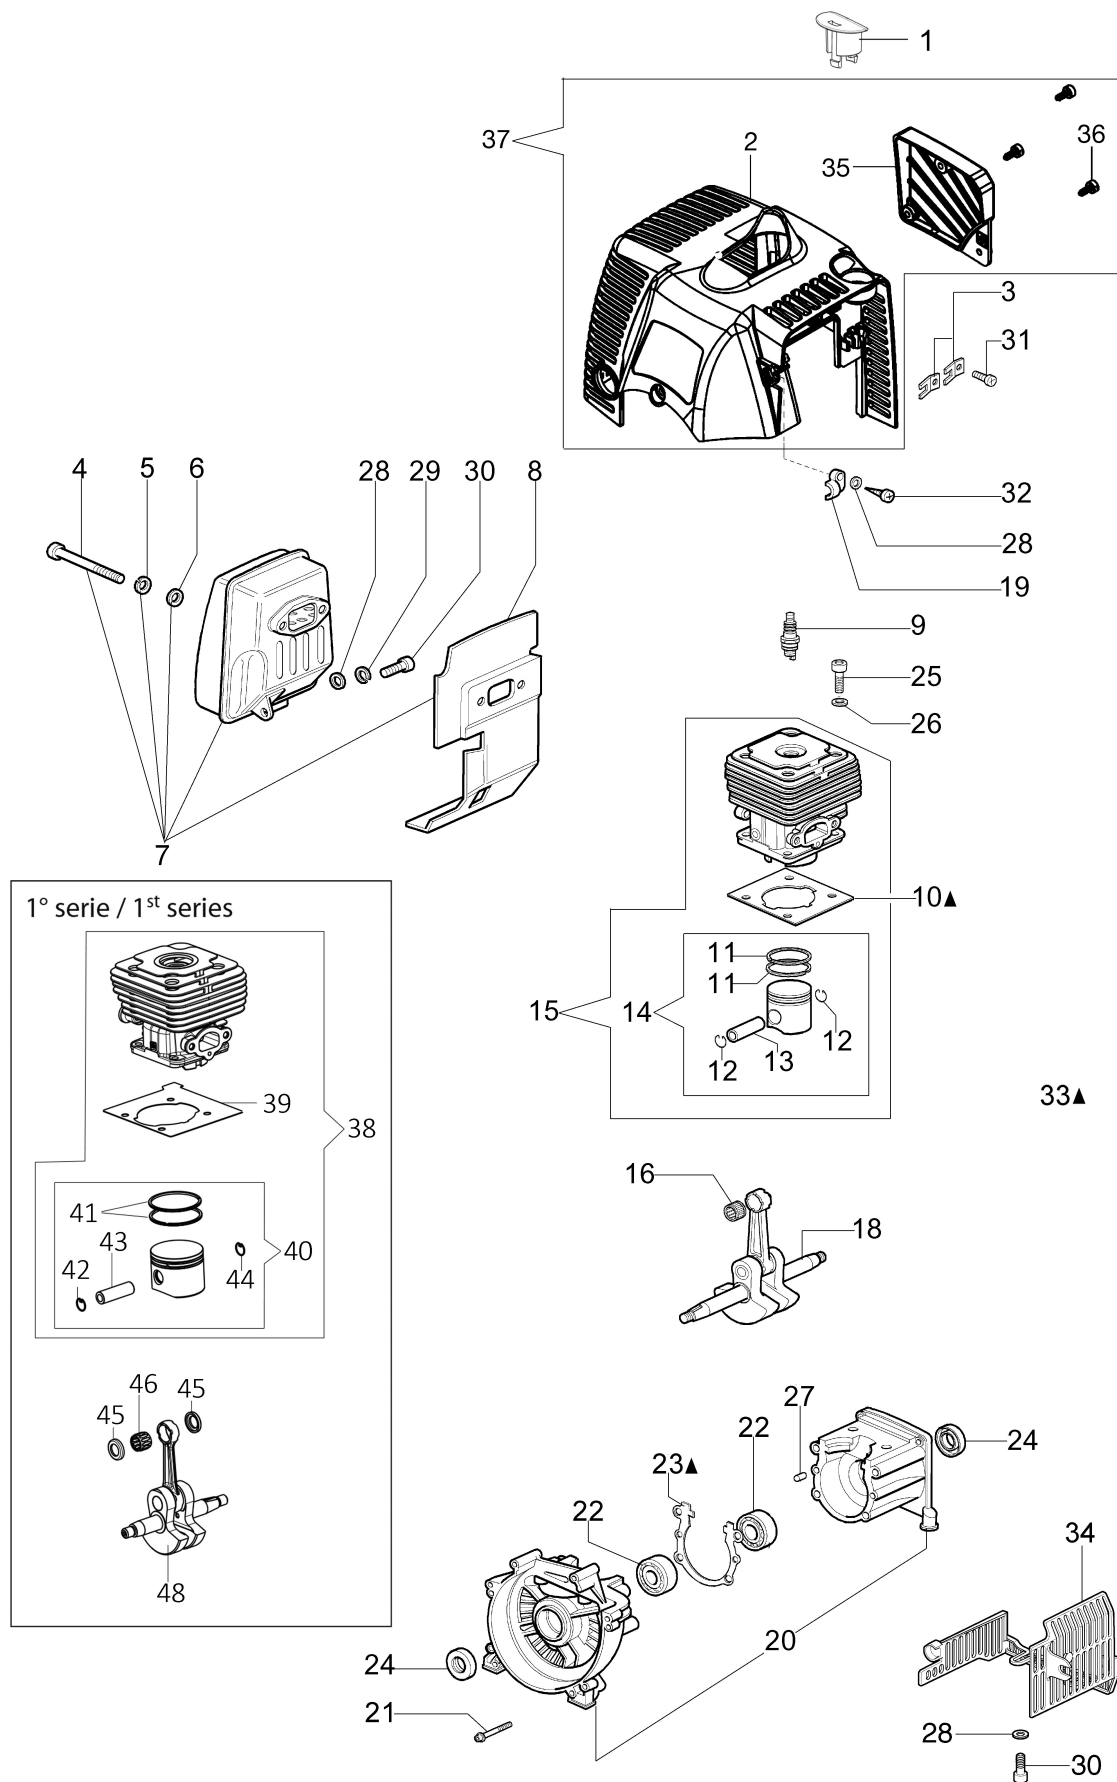

изображение Engine

Ref.Nu	Qty	Part number	Description	Validity from	Validity till	Notes	Bulletin
1	1	61330103R	Cover				
2	1	61200027BR	Cylinder cover			Rosso ; Red	
3	2	4191069BR	Plate				
4	2	3801065R	Screw				
5	2	3819036R	Washer				
6	1	3916006R	Washer				
7	1	61200061AR	Muffler				
8	1	61200063AR	Deflector				
9	1	3055115R	Spark plug				
10	1	61350272R	Gasket				
11	2	074000405R	Piston ring				
12	2	004900061R	Ring				
13	1	50110047R	Piston pin				
14	1	50120004	Piston assy Ø40				
15	1	61330227	Complete cylinder Ø40				
16	1	50110044R	Bearing				
18	1	61330226R	Crankshaft				
19	1	61200064R	Stopper				
20	1	61330067	Crankcase assy				
21	1	3860096R	Screw				
22	2	094000006R	Bearing				
23	1	61200006AR	Gasket				
24	2	094000099R	Seal ring				
25	4	094000101R	Screw				
26	4	3833073R	Washer				
27	2	3023008R	Plug				
28	3	3916005R	Washer				
29	1	3819006R	Washer				
30	3	3801010R	Screw				
31	2	3960030R	Screw				
32	1	3960069AR	Screw				
33	1	61202038BR	Gasket set				
34	1	61330054BR	Guard				
35	1	61330079R	Cover				
36	3	3893009R	Screw				
37	1	61330080AR	Cylinder cover set			Rosso ; Red	
38	1	61330204	Complete cylinder Ø40				
39	2	61350272R	Gasket				
40	1	50120034A	Piston assy Ø40				
41	2	074000405R	Piston ring				
42	2	004900061R	Ring				
43	1	50110047R	Piston pin				
44	2	004900061R	Ring				
45	2	50110043AR	Spacer