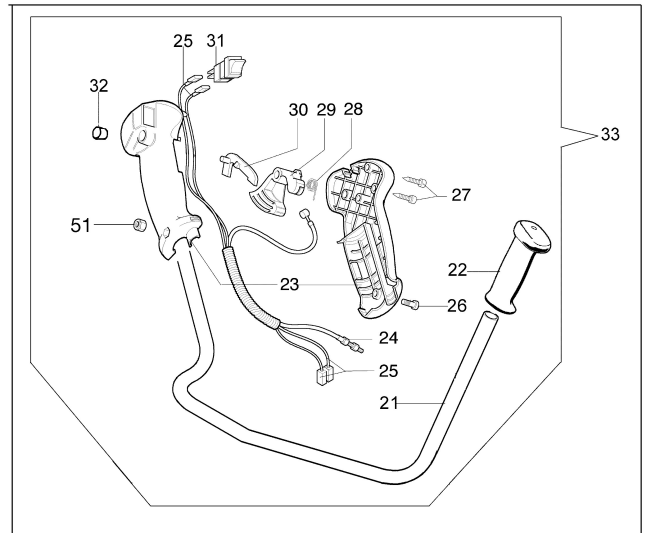

II° serie / II° series

I° serie / I° series

изображение Transmission

Ref.Nu	Qty	Part number	Description	Validity from	Validity till	Notes	Bulletin
1	1	61112166R	Complete clamp				
2	4	3801017R	Screw				
3	4	3819006R	Washer				
4	1	4098797B	Cover				
5	2	4098800BR	Insert				
6	-		Not available for this product				
7	1	4174083B	Hub				
8	1	61110251R	Clamp				
9	2	3819010R	Washer				
10	2	3801026R	Screw				
11	4	3914003R	Nut				
12	4	3801015R	Screw				
13	1	4098116R	Drive shaft				
14	1	61040142CR	Tube Ø32				
15	1	4095033AR	Knob				
16	1	61170132R	Grommet				
17	1	3912009	Nut				
18	1	3908009	Screw				
19	2	3819006R	Washer				
20	1	4174108R	Band				
21	1	61110205R	Handle and knob		SN 1771483699		BT3-112-01/12
22	1	61040140R	Knob		SN 1771483699		BT3-112-01/12
23	1	61040131R	Handle		SN 1771483699		BT3-112-01/12
24	1	61110039AR	Throttle cable		SN 1771483699		BT3-112-01/12
25	1	61040083AR	Cable		SN 1771483699		BT3-112-01/12
26	3	3908032R	Screw		SN 1771483699		BT3-112-01/12
27	2	3960029	Screw		SN 1771483699		BT3-112-01/12
28	1	4138361R	Spring		SN 1771483699		BT3-112-01/12
29	1	4174245CR	Throttle lever		SN 1771483699		BT3-112-01/12
30	1	4174246AR	Lever		SN 1771483699		BT3-112-01/12
31	1	2317021R	Switch		SN 1771483699		BT3-112-01/12
32	1	61070056	Cap		SN 1771483699		BT3-112-01/12
33	1	61112071R	Handlebar		SN 1771483699		BT3-112-01/12
34	1	61170094R	Slide control	SN 1771483700			BT3-112-01/12
35	1	61170113	Plate	SN 1771483700			BT3-112-01/12
36	1	61170093	Plate	SN 1771483700			BT3-112-01/12
37	1	3960061AR	Screw	SN 1771483700			BT3-112-01/12
38	1	61170096R	Spring	SN 1771483700			BT3-112-01/12
39	1	61170095R	Spring	SN 1771483700			BT3-112-01/12
40	1	61170091R	Throttle lever	SN 1771483700			BT3-112-01/12
41	1	3914003R	Nut	SN 1771483700			BT3-112-01/12
42	1	61170092	Lever	SN 1771483700			BT3-112-01/12
43	3	3960067AR	Screw	SN 1771483700			BT3-112-01/12
44	1	61072048	Handle kit	SN 1771483700			BT3-112-01/12