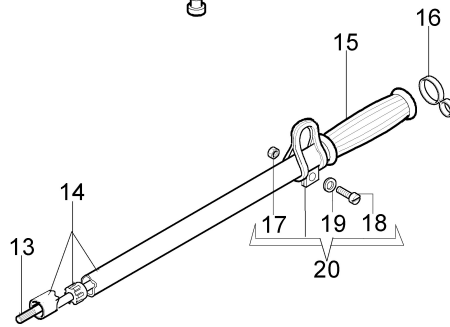

II° serie / II° series

I° serie / I° series

изображение Transmission

Ref.Nu	Qty	Part number	Description	Validity from	Validity till	Notes	Bulletin
1	1	61112166R	Complete clamp				
2	4	3801017R	Screw				
3	4	3819006R	Washer				
4	1	4098797B	Cover				
5	2	4098800BR	Insert				
6	-		Not available for this product				
7	1	4174083B	Hub				
8	1	61110251R	Clamp				
9	2	3819010R	Washer				
10	2	3801026R	Screw				
11	4	3914003R	Nut				
12	4	3801015R	Screw				
13	1	4098116R	Drive shaft				
14	1	61040142CR	Tube Ø32				
15	1	4095033AR	Knob				
16	1	61170132R	Grommet				
17	1	3912009	Nut				
18	1	3908009	Screw				
19	2	3819006R	Washer				
20	1	4174108R	Band				
21	1	61110205R	Handle and knob		SN 1771483699		BT3-112-01/12
22	1	61040140R	Knob		SN 1771483699		BT3-112-01/12
23	1	61040131R	Handle		SN 1771483699		BT3-112-01/12
24	1	61110039AR	Throttle cable		SN 1771483699		BT3-112-01/12
25	1	61040083AR	Cable		SN 1771483699		BT3-112-01/12
26	3	3908032R	Screw		SN 1771483699		BT3-112-01/12
27	2	3960029	Screw		SN 1771483699		BT3-112-01/12
28	1	4138361R	Spring		SN 1771483699		BT3-112-01/12
29	1	4174245CR	Throttle lever		SN 1771483699		BT3-112-01/12
30	1	4174246AR	Lever		SN 1771483699		BT3-112-01/12
31	1	2317021R	Switch		SN 1771483699		BT3-112-01/12
32	1	61070056	Cap		SN 1771483699		BT3-112-01/12
33	1	61112071R	Handlebar		SN 1771483699		BT3-112-01/12
34	1	61170094R	Slide control	SN 1771483700			BT3-112-01/12
35	1	61170113	Plate	SN 1771483700			BT3-112-01/12
36	1	61170093	Plate	SN 1771483700			BT3-112-01/12
37	1	3960061AR	Screw	SN 1771483700			BT3-112-01/12
38	1	61170096R	Spring	SN 1771483700			BT3-112-01/12
39	1	61170095R	Spring	SN 1771483700			BT3-112-01/12
40	1	61170091R	Throttle lever	SN 1771483700			BT3-112-01/12
41	1	3914003R	Nut	SN 1771483700			BT3-112-01/12
42	1	61170092	Lever	SN 1771483700			BT3-112-01/12
43	3	3960067AR	Screw	SN 1771483700			BT3-112-01/12
44	1	61072048	Handle kit	SN 1771483700			BT3-112-01/12