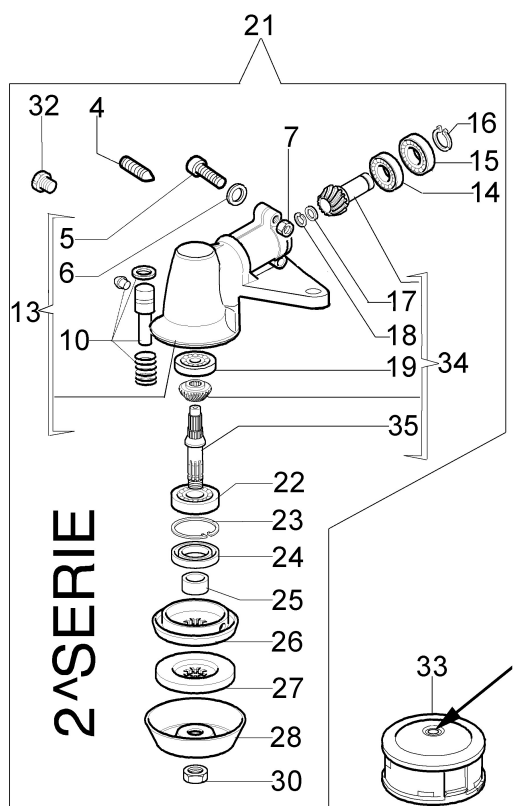

изображение Bevel gear

Ref.Nu	Qty	Part number	Description	Validity from	Validity till	Notes	Bulletin
1	1	61112072BR	Kegelradantrieb Ø32				
2	1	4138428	Cap				
4	1	3805010	Screw				
5	1	3801016R	Screw				BT3-085-09/09
6	1	3833073R	Washer				BT3-085-09/09
7	1	3912005R	Nut				
10	1	4174338A	Pin set				
12	1	61112072BR	Kegelradantrieb Ø32				
13	1	61110191	Gear case				BT3-085-09/09
14	1	3034019R	Bearing				
15	1	3035023R	Bearing				
16	1	3024012R	Snap ring				
17	1	4138311A	Ring				
18	1	3025009	Ring				
19	1	3034218R	Bearing				
20	1	4191233	Bevel gear set				
21	1	61112072BR	Kegelradantrieb Ø32				BT3-085-09/09
22	1	3034012R	Bearing				
23	1	3025022R	Seeger				
24	1	3050023R	Seal ring				
25	1	4138668	Spacer				
26	1	4191247R	Hub				
27	1	4179088R	Flange				
28	1	61110074AR	Guard				
29	1	61040074AR	Screw				
30	1	61110075R	Nut				
31	1	61459103	Head Tap&Go				
32	1	61040071R	Cap				
33	1	61459103	Head Tap&Go				
34	1	61112058	Bevel gear set				
35	1	61110072R	Shaft