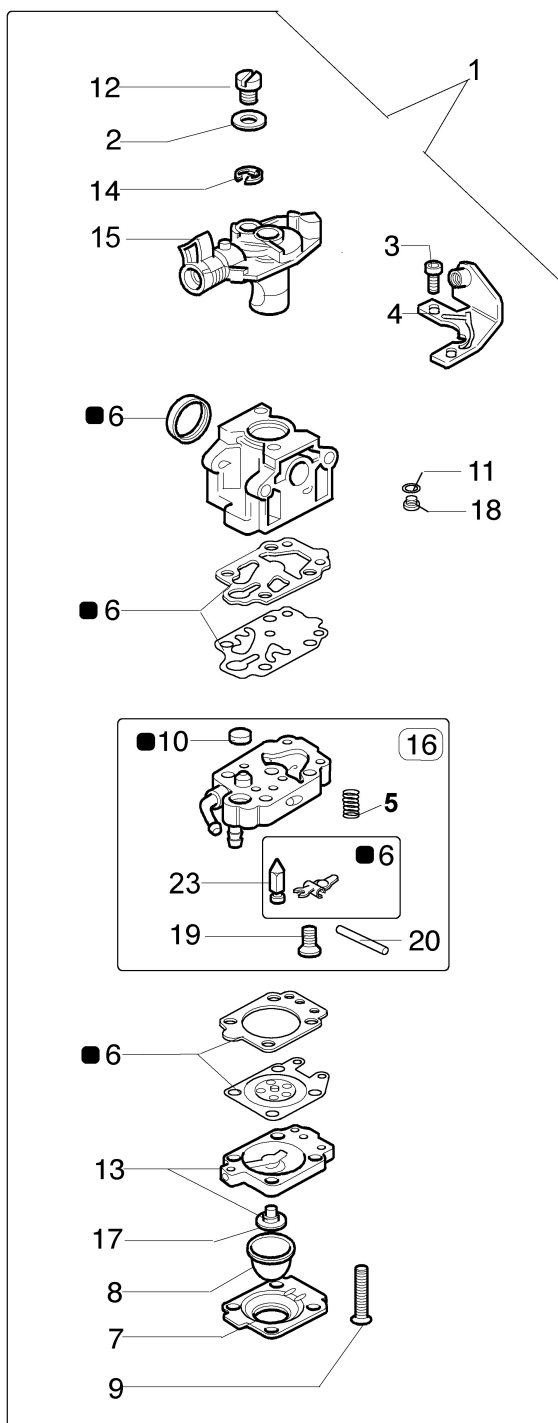

per i modelli con filtro aria in spugna
for mod.with sponge air filter