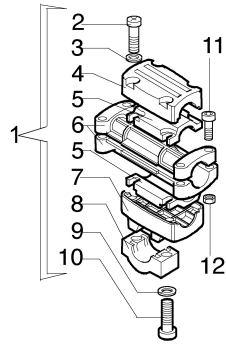

II° serie / II° series

I° serie / I° series

изображение Transmission

Ref.Nu	Qty	Part number	Description	Validity from	Validity till	Notes	Bulletin
1	1	61112166R	Complete clamp				
2	4	3801017R	Screw				
3	4	3819006R	Washer				
4	1	4098797B	Cover				
5	2	4098800BR	Insert				
6	-		Not available for this product				
7	1	4174083B	Hub				
8	1	61110251R	Clamp				
9	2	3819010R	Washer				
10	2	3801026R	Screw				
11	4	3914003R	Nut				
12	4	3801015R	Screw				
13	1	4098116R	Drive shaft				
14	1	61040142CR	Tube Ø32				
15	1	4095033AR	Knob				
16	1	61170132R	Grommet				
17	1	3912009	Nut				
18	1	3908009	Screw				
19	2	3819006R	Washer				
20	1	4174108R	Band				
21	1	61110205R	Handle and knob		SN 1771483699		BT3-112-01/12
22	1	61040140R	Knob		SN 1771483699		BT3-112-01/12
23	1	61040131R	Handle		SN 1771483699		BT3-112-01/12
24	1	61110039AR	Throttle cable		SN 1771483699		BT3-112-01/12
25	1	61040083AR	Cable		SN 1771483699		BT3-112-01/12
26	3	3908032R	Screw		SN 1771483699		BT3-112-01/12
27	2	3960029	Screw		SN 1771483699		BT3-112-01/12
28	1	4138361R	Spring		SN 1771483699		BT3-112-01/12
29	1	4174245CR	Throttle lever		SN 1771483699		BT3-112-01/12
30	1	4174246AR	Lever		SN 1771483699		BT3-112-01/12
31	1	2317021R	Switch		SN 1771483699		BT3-112-01/12
32	1	61070056	Cap		SN 1771483699		BT3-112-01/12
33	1	61112071R	Handlebar		SN 1771483699		BT3-112-01/12
34	1	61170094R	Slide control	SN 1771483700			BT3-112-01/12
35	1	61170113	Plate	SN 1771483700			BT3-112-01/12
36	1	61170093	Plate	SN 1771483700			BT3-112-01/12
37	1	3960061AR	Screw	SN 1771483700			BT3-112-01/12
38	1	61170096R	Spring	SN 1771483700			BT3-112-01/12
39	1	61170095R	Spring	SN 1771483700			BT3-112-01/12
40	1	61170091R	Throttle lever	SN 1771483700			BT3-112-01/12
41	1	3914003R	Nut	SN 1771483700			BT3-112-01/12
42	1	61170092	Lever	SN 1771483700			BT3-112-01/12
43	3	3960067AR	Screw	SN 1771483700			BT3-112-01/12
44	1	61072048	Handle kit	SN 1771483700			BT3-112-01/12