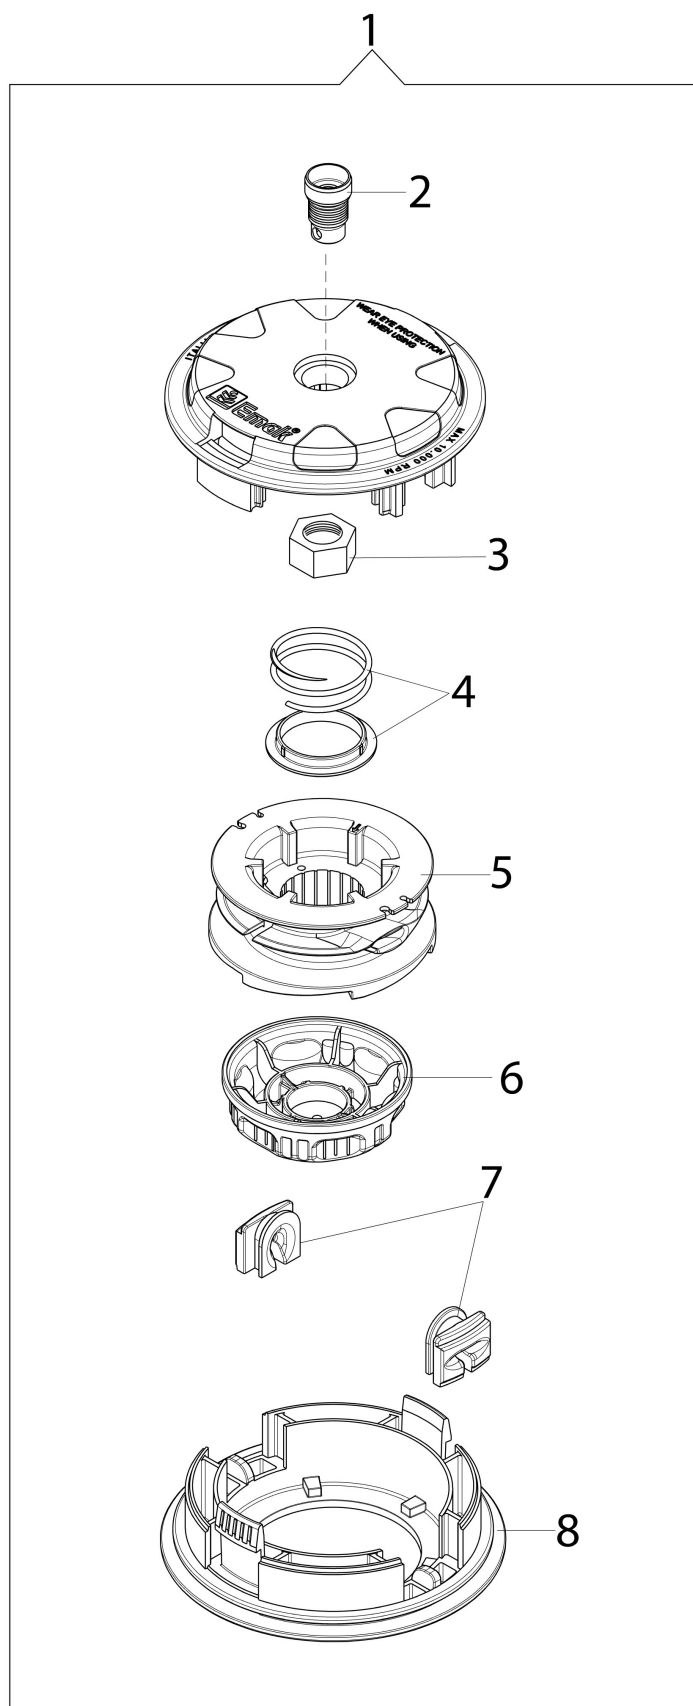

изображение Illustrated part list (Head "Load & Go" D.130)

Ref.Nu	Qty	Part number	Description	Validity from	Validity till	Notes	Bulletin
1	1	63129007	Load & Go nylon head			Filo D.2,4 mm; Nylon line D.2,4 mm	
2	1	63120041R	Insert				
3	1	63120040R	Nut				
4	1	63120031R	Kit spring				
5	1	63120020AR	Nylon spool				
6	1	63120007AR	Knob				
7	2	63120001R	Bushing				
8	1	63120005R	Cover