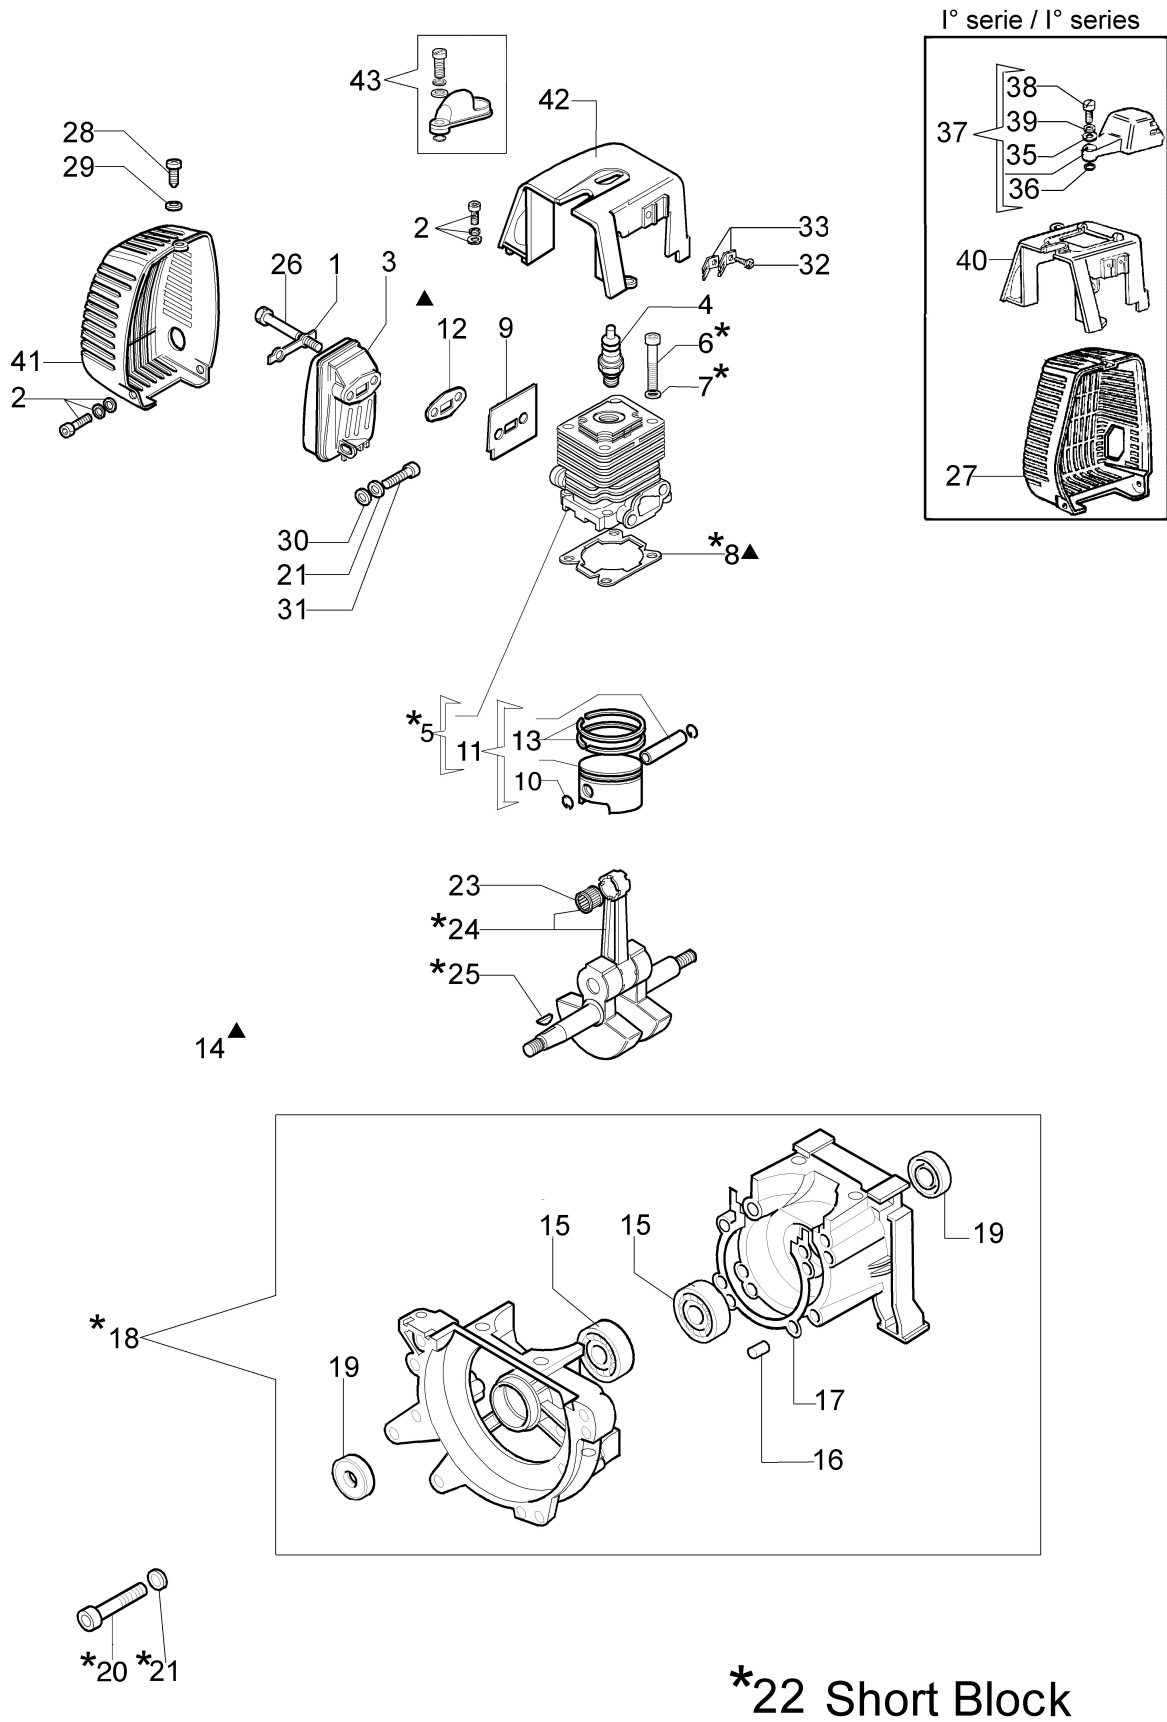

изображение Engine

Ref.Nu	Qty	Part number	Description	Validity from	Validity till	Notes	Bulletin
1	1	61110017R	Plate				
2	4	4175089AR	Screw				
3	1	61110012FR	Muffler				
4	1	3055115R	Spark plug				
5	1	61122014F	Complete cylinder	SN 1771293618			BT3-081-03/09, BT3-109-11/11
6	4	3801034	Screw				
7	4	3819010R	Washer				
8	1	61110005R	Gasket				
9	1	61110046R	Gasket				
10	2	4191005	Ring		SN 1771293617		BT3-081-03/09,
11	2	007201198R	Ring	SN 1771293618			BT3-109-11/11
11	1	61122015C	Piston assy Ø42	SN 1771293618			BT3-109-11/11
12	1	61110054R	Gasket				
13	1	50070128R	Piston ring Ø42				BT3-081-03/09,
14	1	61110068B	Gasket set				
15	2	3034012R	Bearing				
16	2	61110165R	Plug				
17	1	4191012R	Gasket				
18	1	61110145A	Crankcase assy				
19	2	3050015AR	Seal ring				
20	4	3801035	Screw				
21	4	3819006R	Washer				
22	1	61122021R	Short block				
23	1	3037014R	Bearing				
24	1	4191214	Crankshaft				
25	1	3028013R	Key				
26	2	3806054AR	Screw				
27	1	61110022A	Muffler cover	SN 1777460111			BT3-136-02/18
28	1	3960017AR	Screw				
29	1	3916004R	Washer				
30	1	3916005R	Washer				
31	2	3801011R	Screw				
32	2	3960030R	Screw		SN 1771483699		BT3-112-01/12
33	2	4191069BR	Plate		SN 1771483699		BT3-112-01/12
35	1	3916006R	Washer	SN 1777460111			BT3-136-02/18
36	1	3049005R	O-ring	SN 1777460111			BT3-136-02/18
37	1	61112163BR	Guard	SN 1777460111			BT3-136-02/18
38	1	3908032R	Screw	SN 1777460111			BT3-136-02/18
39	1	3918010R	Washer	SN 1777460111			BT3-136-02/18
40	1	61110031BR	Cover	SN 1771483700, SN			BT3-112-01/12,
41	1	61110230BR	Muffler cover	SN 1777460111			BT3-136-02/18
42	1	61110252BR	Cover	SN 1777460111			BT3-136-02/18
43	1	61112162BR	Guard	SN 1777460111			BT3-136-02/18