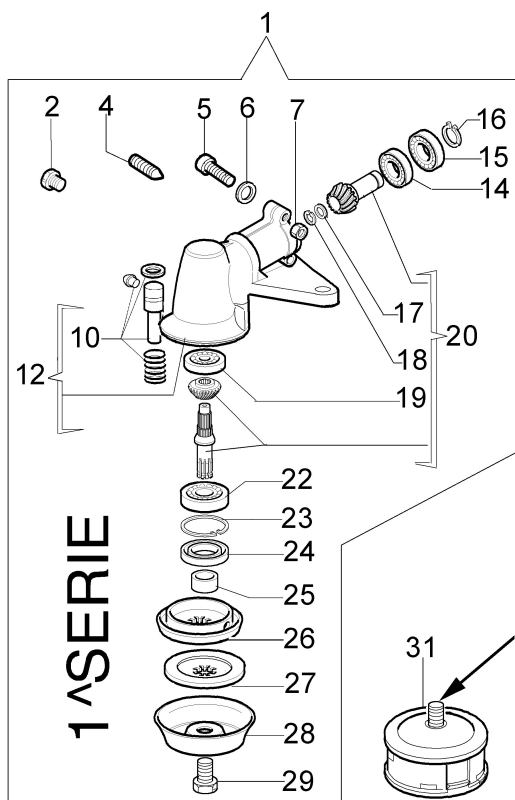

изображение Bevel gear

Ref.Nu	Qty	Part number	Description	Validity from	Validity till	Notes	Bulletin
1	1	61112072BR	Kegelradantrieb Ø32				
2	1	4138428	Cap				
4	1	3805010	Screw				
5	1	3801016R	Screw				BT3-085-09/09
6	1	3833073R	Washer				BT3-085-09/09
7	1	3912005R	Nut				
10	1	4174338A	Pin set				
12	1	61112072BR	Kegelradantrieb Ø32				
13	1	61110191	Gear case				BT3-085-09/09
14	1	3034019R	Bearing				
15	1	3035023R	Bearing				
16	1	3024012R	Snap ring				
17	1	4138311A	Ring				
18	1	3025009	Ring				
19	1	3034218R	Bearing				
20	1	4191233	Bevel gear set				
21	1	61112072BR	Kegelradantrieb Ø32				BT3-085-09/09
22	1	3034012R	Bearing				
23	1	3025022R	Seeger				
24	1	3050023R	Seal ring				
25	1	4138668	Spacer				
26	1	4191247R	Hub				
27	1	4179088R	Flange				
28	1	61110074AR	Guard				
29	1	61040074AR	Screw				
30	1	61110075R	Nut				
31	1	61459103	Head Tap&Go				
32	1	61040071R	Cap				
33	1	61459103	Head Tap&Go				
34	1	61112058	Bevel gear set				
35	1	61110072R	Shaft