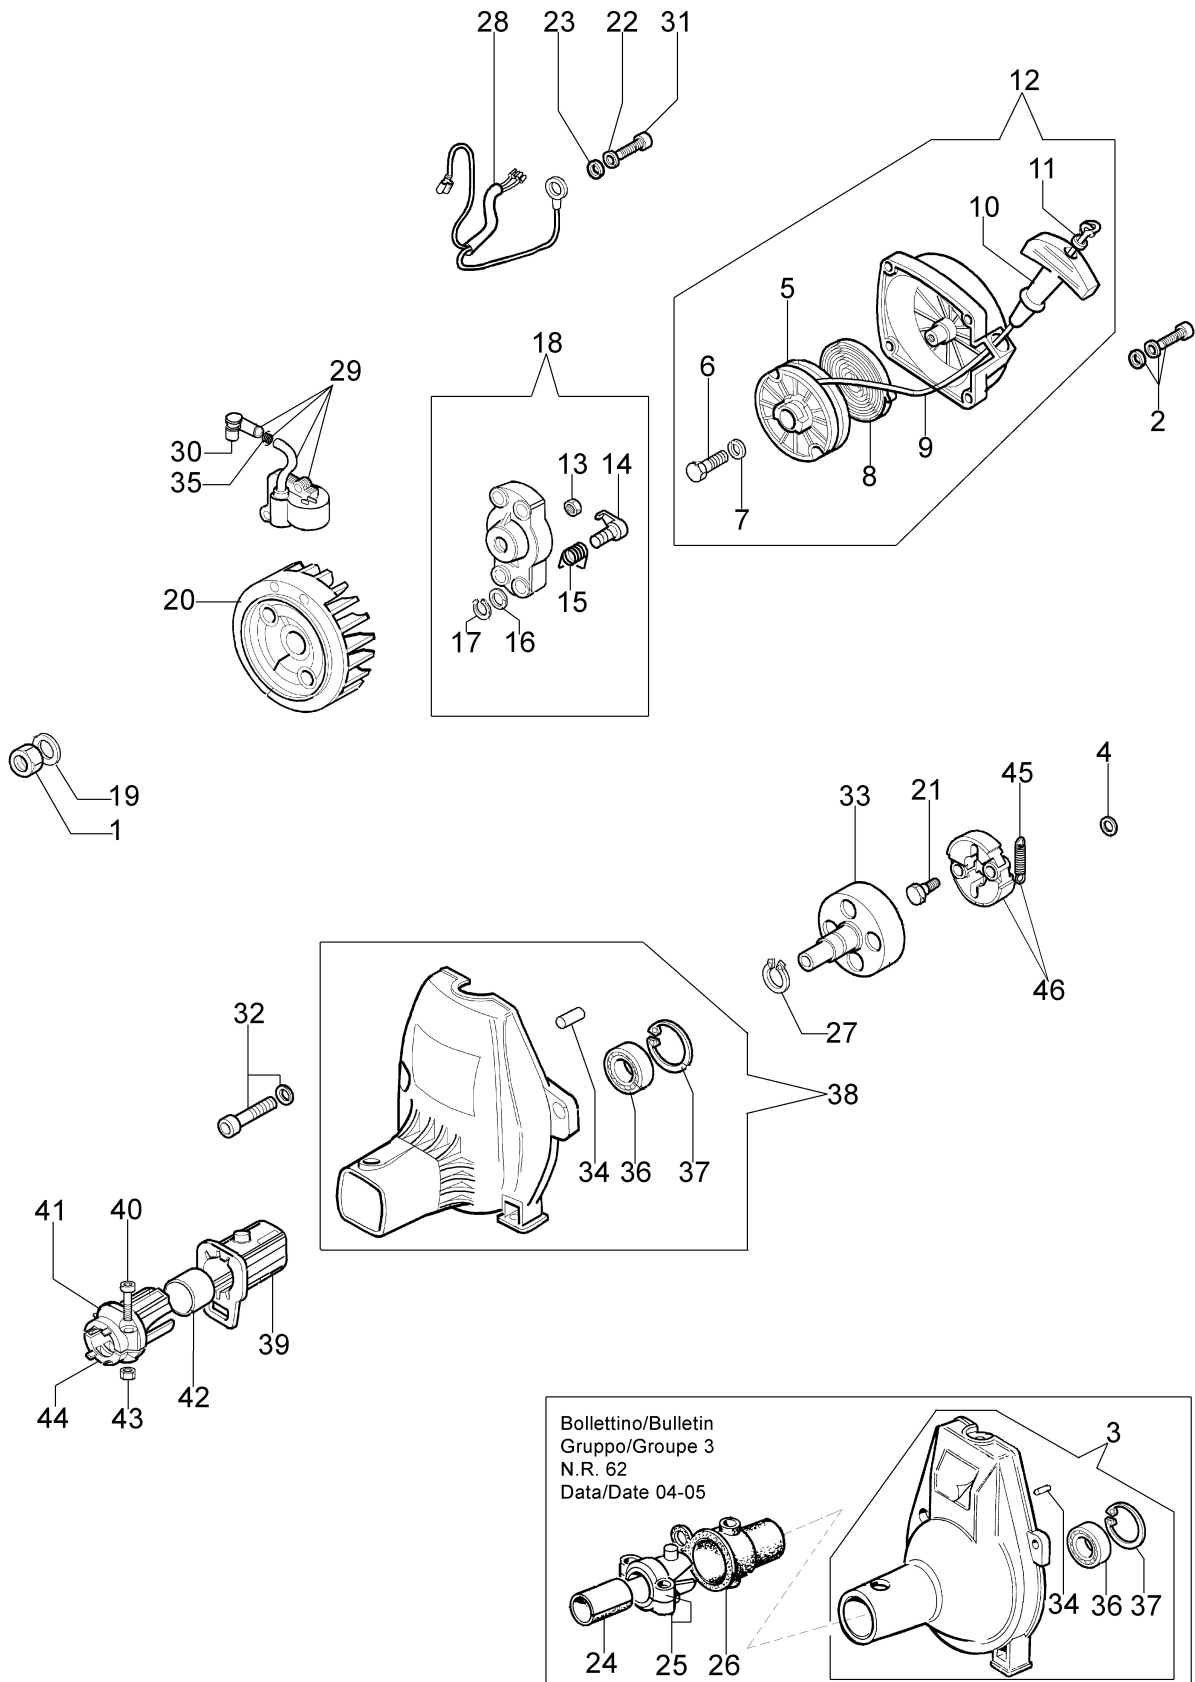

изображение Starter assy and clutch

Ref.Nu	Qty	Part number	Description	Validity from	Validity till	Notes	Bulletin
1	1	3912012R	Nut				
2	4	4175089AR	Screw				
3	1	62030080CR	Starter case		SN 1775056933		BT3-062-04/05
4	2	3818011AR	Washer				
5	1	4191018BR	Starter pulley				
6	1	3960111R	Screw				
7	1	3918006R	Washer				
8	1	004000132R	Spring				
9	1	4098073R	Starter rope				
10	1	4191020AR	Starter handle				
11	1	006000829R	Washer				
12	1	4191144DR	Starter assy				
13	1	3933038	Nut				
14	2	4191016R	Pawl				
15	2	4191017AR	Spring				
16	2	3064010R	Washer				
17	2	3024007R	Ring				
18	1	4191143R	Clutch driver				
19	1	3916010R	Washer				
20	1	61120077R	Flywheel				
21	2	4191027FR	Pin				
22	2	3819006R	Washer				
23	2	3918010R	Washer				
24	1	4192003	Adapter		SN 1775056933		BT3-062-04/05
25	2	4191060	Adaptor		SN 1775056933		BT3-062-04/05
26	1	4191058A	Sleeve		SN 1775056933		BT3-062-04/05
27	1	3024015R	Ring				
28	1	61250282AR	Cable	SN 1771483700			BT3-112-01/12
28	1	61110105	Cable		SN 1771483699		BT3-112-01/12
29	1	4196142R	Ignition coil				
30	1	094100014	Spark plug cap				
31	2	3801013R	Screw				
32	4	3801082	Screw				
33	1	4191030R	Clutch drum				
34	2	3023008R	Plug				BT3-062-04/05
35	1	094600169AR	Spring				
36	1	3035042R	Bearing				BT3-062-04/05
37	1	3025022R	Seeger				BT3-062-04/05
38	1	62030080CR	Starter case	SN 1775056934			BT3-062-04/05
39	1	61040010R	Sleeve	SN 1775056934			BT3-062-04/05
40	2	3801016R	Screw				
41	1	61040017R	Adaptor	SN 1775056934			BT3-062-04/05
42	1	61040018R	Bushing	SN 1775056934			BT3-062-04/05
43	1	3914003R	Nut				