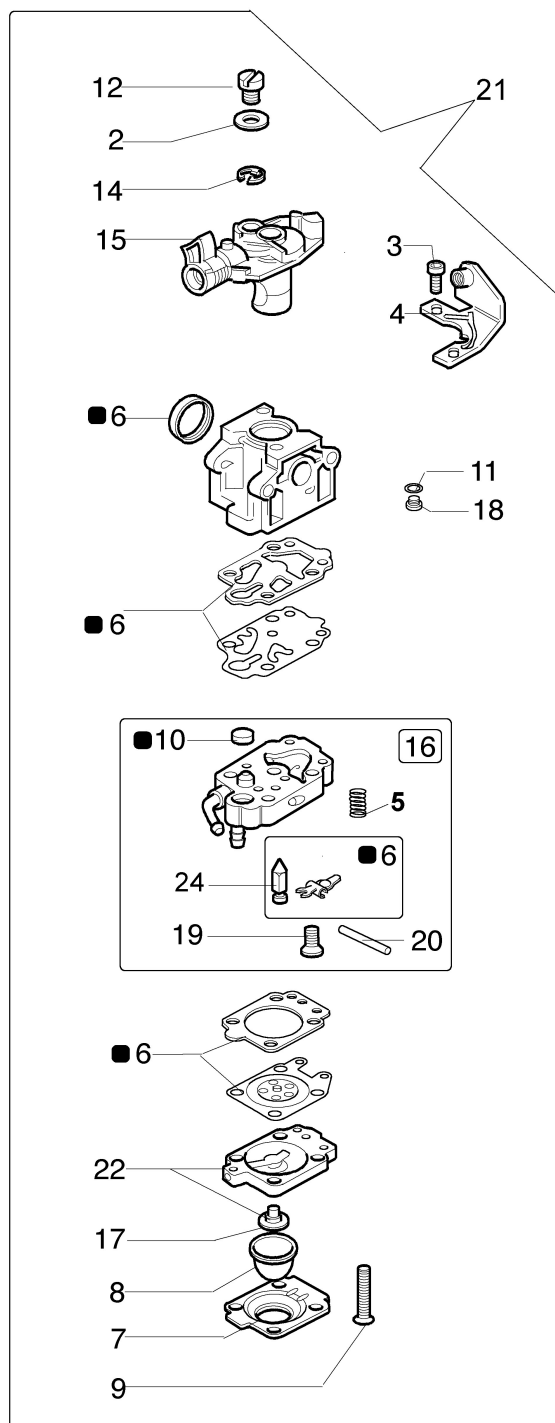

6 KIT RIPARAZIONE
REPAIR SET

per i modelli con filtro aria in carta
for mod.with paper air filter