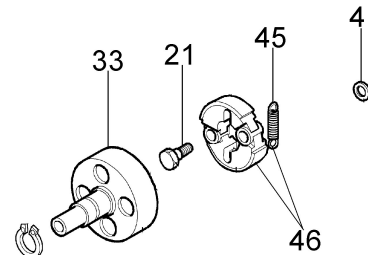

## изображение Starter assy and clutch

Ref.Nu	Qty	Part number	Description	Validity from	Validity till	Notes	Bulletin
1	1	3912012R	Nut				
2	4	4175089AR	Screw				
3	1	62030080CR	Starter case		SN 1754432404		BT3-062-04/05
4	2	3818011AR	Washer				
5	1	4191018BR	Starter pulley				
6	1	3960111R	Screw				
7	1	3918006R	Washer				
8	1	004000132R	Spring				
9	1	4098073R	Starter rope				
10	1	4191020AR	Starter handle				
11	1	006000829R	Washer				
12	1	4191144DR	Starter assy				
13	1	3933038	Nut				
14	2	4191016R	Pawl				
15	2	4191017AR	Spring				
16	2	3064010R	Washer				
17	2	3024007R	Ring				
18	1	4191143R	Clutch driver				
19	1	3916010R	Washer				
20	1	61110292R	Flywheel				
21	2	4191027FR	Pin				
22	2	3819006R	Washer				
23	2	3918010R	Washer				
24	1	4192003	Adapter		SN 1754432404		BT3-062-04/05
25	2	4191060	Adaptor		SN 1754432404		BT3-062-04/05
26	1	4191058A	Sleeve		SN 1754432404		BT3-062-04/05
27	1	3024015R	Ring				
28	1	61250282AR	Cable	SN 1751478796			BT3-112-01/12
28	1	61110105	Cable		SN 1751478795		BT3-112-01/12
29	1	4098064R	Spark plug cap				
30	1	61110153AR	Ignition coil				
31	2	3801013R	Screw				
32	4	3801082	Screw				
33	1	4191030R	Clutch drum				
34	2	3023008R	Plug				BT3-062-04/05
35	1	4196142R	Ignition coil				
36	1	3035042R	Bearing				BT3-062-04/05
37	1	3025022R	Seeger				BT3-062-04/05
38	1	62030080CR	Starter case	SN 1754432405			BT3-062-04/05
39	1	61040010R	Sleeve	SN 1754432405			BT3-062-04/05
40	2	3801016R	Screw				
41	2	61040017R	Adaptor	SN 1754432405			BT3-062-04/05
42	1	61040018R	Bushing	SN 1754432405			BT3-062-04/05
43	1	3914003R	Nut				

## изображение Illustrated part list (Head "Load & Go" D.130)

---

Ref.Nu	Qty	Part number	Description	Validity from	Validity till	Notes	Bulletin
1	1	63129007	Load & Go nylon head			Filo D.2,4 mm; Nylon line D.2,4 mm	
2	1	63120041R	Insert				
3	1	63120040R	Nut				
4	1	63120031R	Kit spring				
5	1	63120020AR	Nylon spool				
6	1	63120007AR	Knob				
7	2	63120001R	Bushing				
8	1	63120005R	Cover				