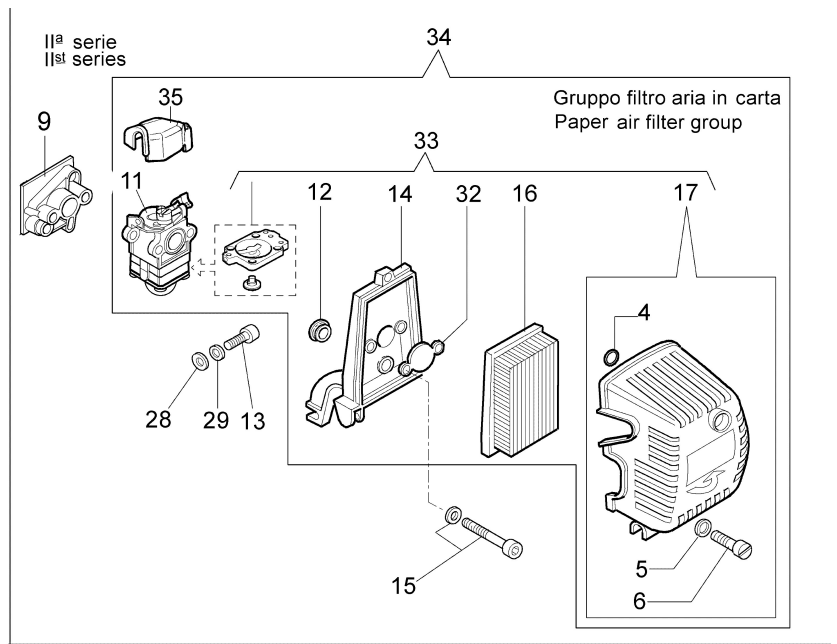

## изображение Carburettor WYK-104, WYK143A

Ref.Nu	Qty	Part number	Description	Validity from	Validity till	Notes	Bulletin
1	1	61110098A	Carburetor kit WYK-143A				
2	1	2318703	Washer				
3	1	2318580	Screw				
4	1	2318813	Support				
5	1	2318568	Spring				
6	1	2318674	Repair kit				
7	1	2318571	Cover				
8	1	2318572	Primer pump				
9	4	2318585	Screw				
10	1	003300204	Fuel filter				
11	1	2318701	O-ring				
12	1	2318577	Adjuster nut				
13	1	2318570	Primer body				
14	1	2318189	Ring				
15	1	2318971	Valve				
16	1	2318842	Pump body				
17	1	2318592	Valve				
18	1	2318623	Jet				
19	1	2318569	Screw				
20	1	003300201	Spindle				
21	1	2318968BR	Carburetor WYK-143B				
22	1	2318969	Primer body				
23	1	2318674	Repair kit				
24	1	2318674	Repair kit				

## изображение Accessories

Ref.Nu	Qty	Part number	Description	Validity from	Validity till	Notes	Bulletin
1	2	3960040R	Screw				
2	1	4174275R	Blade				
3	1	61380126	Skirt w/blade				
4	4	3802004DR	Screw				
5	1	4174278R	Plate				
6	1	61380124	Disc guard				
7	1	4199008B	Insert (male)				
8	1	4199004R	Spring				
9	1	4199052	Nylon spool				
10	2	4199005AR	Bushing				
11	1	4199026A	Cover				BT3-074-08/07
12	-		Not available for this product			Sostituita da testina completa codice 63019016	
13	1	4174113A	Plate				
14	1	4174117	Grip-end			63019016 (inserto femmina); Replaced by	
15	1	4174157	Tape (red)				
16	1	4174111A	Key			(female insert)	
17	1	4098812A	Spring				
18	1	4174163	Harness				
19	1	4095665BR	3-tooth blade				
20	1	63070002AR	Harness				
21	1	63070025	Buckle set				
22	1	4191240	Tool kit				
23	1	61110052	Labels kit				
24	1	61110076R	Insert (female)				
25	1	4199046	Cover				BT3-074-08/07
26	1	4174280R	Disc guard				
27	1	4174279R	Disc guard				
28	4	3802004DR	Screw				
29	1	63070036	Hooking spring				
30	1	61459103	Head Tap&Go			Inserto maschio; Male	BT3-074-08/07
30	1	61459103	Head Tap&Go			Inserto femmina; Female insert	BT3-074-08/07
31	1	3065001	Hook				