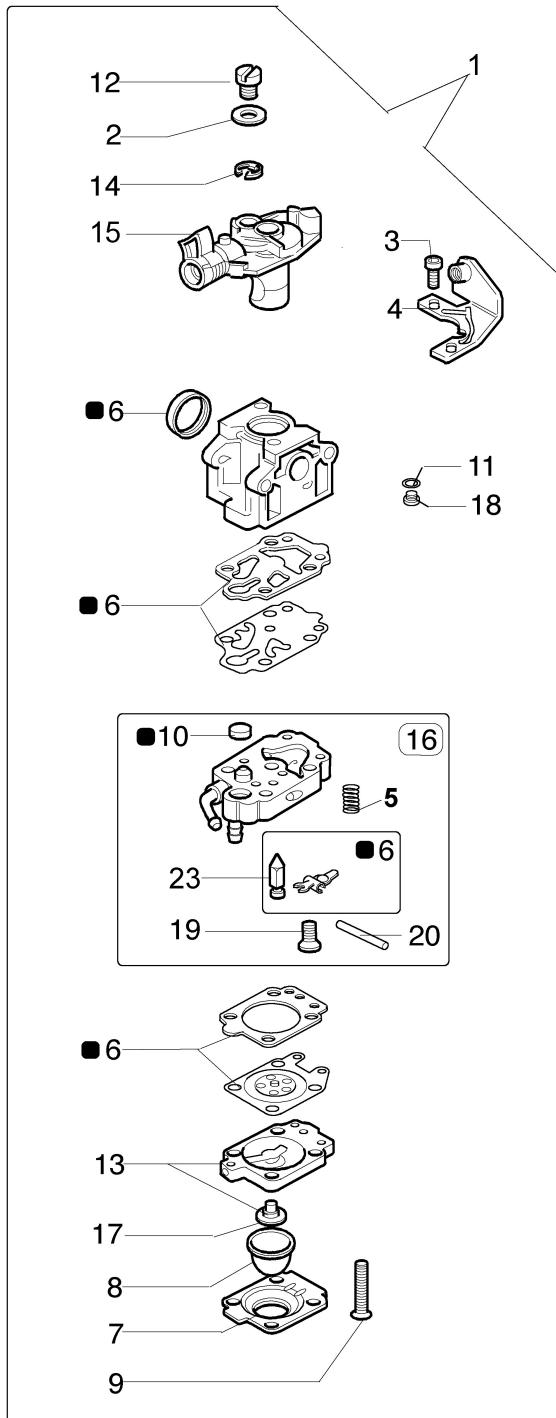

per i modelli con filtro aria in spugna
for mod.with sponge air filter