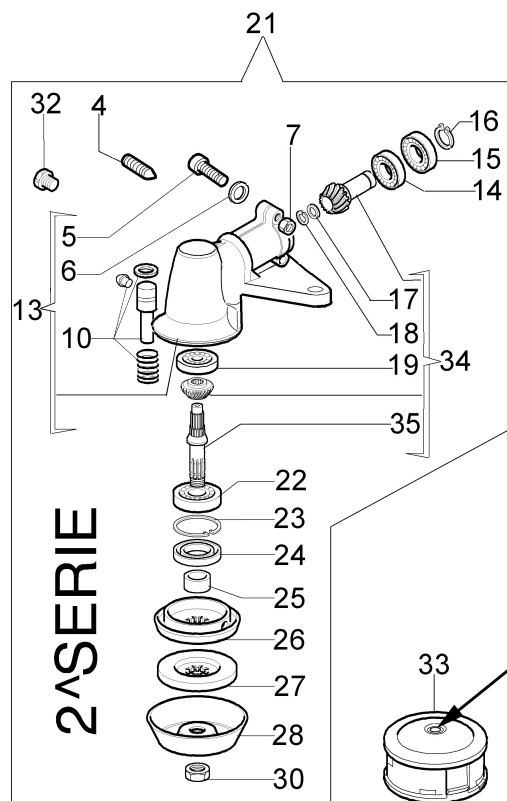

изображение Bevel gear

Ref.Nu	Qty	Part number	Description	Validity from	Validity till	Notes	Bulletin
1	1	61112072BR	Kegelradantrieb Ø32				
2	1	4138428	Cap				
4	1	3805010	Screw				
5	1	3801016R	Screw				BT3-085-09/09
6	1	3833073R	Washer				BT3-085-09/09
7	1	3912005R	Nut				
10	1	4174338A	Pin set				
12	1	61112072BR	Kegelradantrieb Ø32				
13	1	61110191	Gear case				BT3-085-09/09
14	1	3034019R	Bearing				
15	1	3035023R	Bearing				
16	1	3024012R	Snap ring				
17	1	4138311A	Ring				
18	1	3025009	Ring				
19	1	3034218R	Bearing				
20	1	4191233	Bevel gear set				
21	1	61112072BR	Kegelradantrieb Ø32				BT3-085-09/09
22	1	3034012R	Bearing				
23	1	3025022R	Seeger				
24	1	3050023R	Seal ring				
25	1	4138668	Spacer				
26	1	4191247R	Hub				
27	1	4179088R	Flange				
28	1	61110074AR	Guard				
29	1	61040074AR	Screw				
30	1	61110075R	Nut				
31	1	61459103	Head Tap&Go				
32	1	61040071R	Cap				
33	1	61459103	Head Tap&Go				
34	1	61112058	Bevel gear set				
35	1	61110072R	Shaft