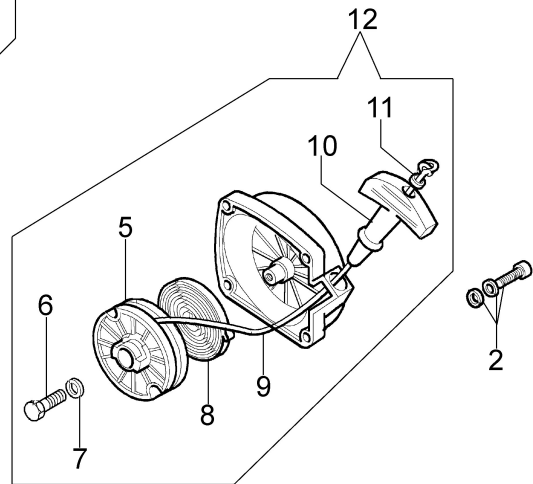

изображение Starter assy and clutch

изображение Starter assy and clutch

Ref.Nu	Qty	Part number	Description	Validity from	Validity till	Notes	Bulletin
1	1	3912012R	Nut				
2	4	4175089AR	Screw				
3	1	62030080CR	Starter case		SN 1754432404		BT3-062-04/05
4	2	3818011AR	Washer				
5	1	4191018BR	Starter pulley				
6	1	3960111R	Screw				
7	1	3918006R	Washer				
8	1	004000132R	Spring				
9	1	4098073R	Starter rope				
10	1	4191020AR	Starter handle				
11	1	006000829R	Washer				
12	1	4191144DR	Starter assy				
13	1	3933038	Nut				
14	2	4191016R	Pawl				
15	2	4191017AR	Spring				
16	2	3064010R	Washer				
17	2	3024007R	Ring				
18	1	4191143R	Clutch driver				
19	1	3916010R	Washer				
20	1	61110292R	Flywheel				
21	2	4191027FR	Pin				
22	2	3819006R	Washer				
23	2	3918010R	Washer				
24	1	4192003	Adapter		SN 1754432404		BT3-062-04/05
25	2	4191060	Adaptor		SN 1754432404		BT3-062-04/05
26	1	4191058A	Sleeve		SN 1754432404		BT3-062-04/05
27	1	3024015R	Ring				
28	1	61250282AR	Cable	SN 1751478796			BT3-112-01/12
28	1	61110105	Cable		SN 1751478795		BT3-112-01/12
29	1	4098064R	Spark plug cap				
30	1	61110153AR	Ignition coil				
31	2	3801013R	Screw				
32	4	3801082	Screw				
33	1	4191030R	Clutch drum				
34	2	3023008R	Plug				BT3-062-04/05
35	1	4196142R	Ignition coil				
36	1	3035042R	Bearing				BT3-062-04/05
37	1	3025022R	Seeger				BT3-062-04/05
38	1	62030080CR	Starter case	SN 1754432405			BT3-062-04/05
39	1	61040010R	Sleeve	SN 1754432405			BT3-062-04/05
40	2	3801016R	Screw				
41	2	61040017R	Adaptor	SN 1754432405			BT3-062-04/05
42	1	61040018R	Bushing	SN 1754432405			BT3-062-04/05
43	1	3914003R	Nut