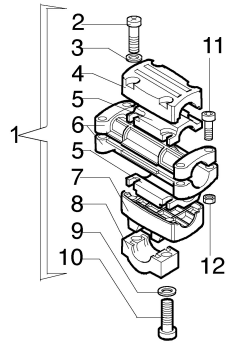

I° serie / I° series