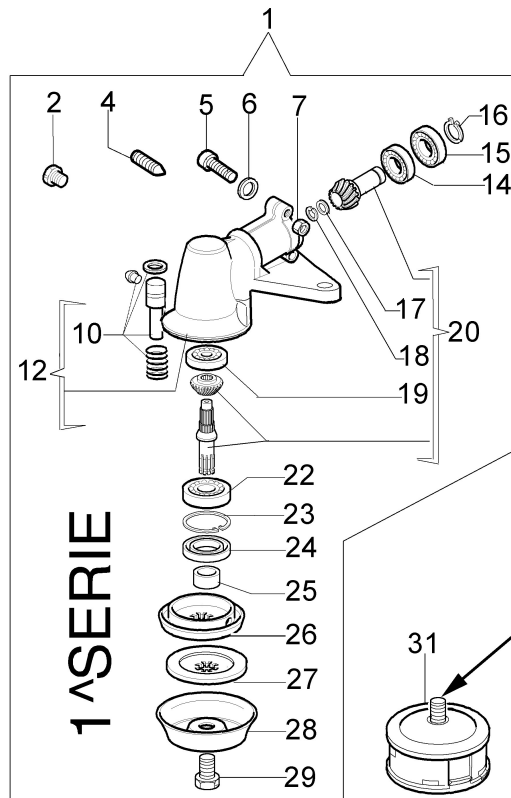

изображение Bevel gear

Ref.Nu	Qty	Part number	Description	Validity from	Validity till	Notes	Bulletin
1	1	61112072BR	Kegelradantrieb Ø32				
2	1	4138428	Cap				
4	1	3805010	Screw				
5	1	3801016R	Screw				BT3-085-09/09
6	1	3833073R	Washer				BT3-085-09/09
7	1	3912005R	Nut				
10	1	4174338A	Pin set				
12	1	61112072BR	Kegelradantrieb Ø32				
13	1	61110191	Gear case				BT3-085-09/09
14	1	3034019R	Bearing				
15	1	3035023R	Bearing				
16	1	3024012R	Snap ring				
17	1	4138311A	Ring				
18	1	3025009	Ring				
19	1	3034218R	Bearing				
20	1	4191233	Bevel gear set				
21	1	61112072BR	Kegelradantrieb Ø32				BT3-085-09/09
22	1	3034012R	Bearing				
23	1	3025022R	Seeger				
24	1	3050023R	Seal ring				
25	1	4138668	Spacer				
26	1	4191247R	Hub				
27	1	4179088R	Flange				
28	1	61110074AR	Guard				
29	1	61040074AR	Screw				
30	1	61110075R	Nut				
31	1	61459103	Head Tap&Go				
32	1	61040071R	Cap				
33	1	61459103	Head Tap&Go				
34	1	61112058	Bevel gear set				
35	1	61110072R	Shaft