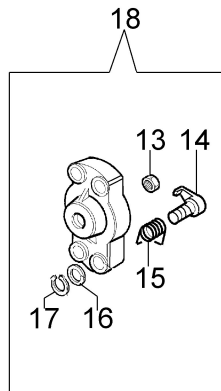

## изображение Starter assy and clutch

Ref.Nu	Qty	Part number	Description	Validity from	Validity till	Notes	Bulletin
1	1	3912012R	Nut				
2	4	4175089AR	Screw				
3	1	62030080CR	Starter case		SN 1754432404		BT3-062-04/05
4	2	3818011AR	Washer				
5	1	4191018BR	Starter pulley				
6	1	3960111R	Screw				
7	1	3918006R	Washer				
8	1	004000132R	Spring				
9	1	4098073R	Starter rope				
10	1	4191020AR	Starter handle				
11	1	006000829R	Washer				
12	1	4191144DR	Starter assy				
13	1	3933038	Nut				
14	2	4191016R	Pawl				
15	2	4191017AR	Spring				
16	2	3064010R	Washer				
17	2	3024007R	Ring				
18	1	4191143R	Clutch driver				
19	1	3916010R	Washer				
20	1	61110292R	Flywheel				
21	2	4191027FR	Pin				
22	2	3819006R	Washer				
23	2	3918010R	Washer				
24	1	4192003	Adapter		SN 1754432404		BT3-062-04/05
25	2	4191060	Adaptor		SN 1754432404		BT3-062-04/05
26	1	4191058A	Sleeve		SN 1754432404		BT3-062-04/05
27	1	3024015R	Ring				
28	1	61250282AR	Cable	SN 1751478796			BT3-112-01/12
28	1	61110105	Cable		SN 1751478795		BT3-112-01/12
29	1	4098064R	Spark plug cap				
30	1	61110153AR	Ignition coil				
31	2	3801013R	Screw				
32	4	3801082	Screw				
33	1	4191030R	Clutch drum				
34	2	3023008R	Plug				BT3-062-04/05
35	1	4196142R	Ignition coil				
36	1	3035042R	Bearing				BT3-062-04/05
37	1	3025022R	Seeger				BT3-062-04/05
38	1	62030080CR	Starter case	SN 1754432405			BT3-062-04/05
39	1	61040010R	Sleeve	SN 1754432405			BT3-062-04/05
40	2	3801016R	Screw				
41	2	61040017R	Adaptor	SN 1754432405			BT3-062-04/05
42	1	61040018R	Bushing	SN 1754432405			BT3-062-04/05
43	1	3914003R	Nut				