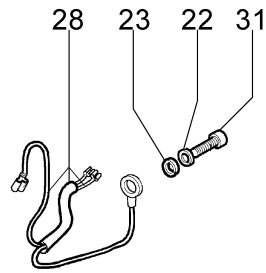

## изображение Starter assy and clutch

Ref.Nu	Qty	Part number	Description	Validity from	Validity till	Notes	Bulletin
1	1	3912012R	Nut				
2	4	4175089AR	Screw				
3	1	62030080CR	Starter case		SN 1754432404		BT3-062-04/05
4	2	3818011AR	Washer				
5	1	4191018BR	Starter pulley				
6	1	3960111R	Screw				
7	1	3918006R	Washer				
8	1	004000132R	Spring				
9	1	4098073R	Starter rope				
10	1	4191020AR	Starter handle				
11	1	006000829R	Washer				
12	1	4191144DR	Starter assy				
13	1	3933038	Nut				
14	2	4191016R	Pawl				
15	2	4191017AR	Spring				
16	2	3064010R	Washer				
17	2	3024007R	Ring				
18	1	4191143R	Clutch driver				
19	1	3916010R	Washer				
20	1	61110292R	Flywheel				
21	2	4191027FR	Pin				
22	2	3819006R	Washer				
23	2	3918010R	Washer				
24	1	4192003	Adapter		SN 1754432404		BT3-062-04/05
25	2	4191060	Adaptor		SN 1754432404		BT3-062-04/05
26	1	4191058A	Sleeve		SN 1754432404		BT3-062-04/05
27	1	3024015R	Ring				
28	1	61250282AR	Cable	SN 1751478796			BT3-112-01/12
28	1	61110105	Cable		SN 1751478795		BT3-112-01/12
29	1	4098064R	Spark plug cap				
30	1	61110153AR	Ignition coil				
31	2	3801013R	Screw				
32	4	3801082	Screw				
33	1	4191030R	Clutch drum				
34	2	3023008R	Plug				BT3-062-04/05
35	1	4196142R	Ignition coil				
36	1	3035042R	Bearing				BT3-062-04/05
37	1	3025022R	Seeger				BT3-062-04/05
38	1	62030080CR	Starter case	SN 1754432405			BT3-062-04/05
39	1	61040010R	Sleeve	SN 1754432405			BT3-062-04/05
40	2	3801016R	Screw				
41	2	61040017R	Adaptor	SN 1754432405			BT3-062-04/05
42	1	61040018R	Bushing	SN 1754432405			BT3-062-04/05
43	1	3914003R	Nut				

## изображение Illustrated part list (Head "Load & Go" D.130)

---

Ref.Nu	Qty	Part number	Description	Validity from	Validity till	Notes	Bulletin
1	1	63129007	Load & Go nylon head			Filo D.2,4 mm; Nylon line D.2,4 mm	
2	1	63120041R	Insert				
3	1	63120040R	Nut				
4	1	63120031R	Kit spring				
5	1	63120020AR	Nylon spool				
6	1	63120007AR	Knob				
7	2	63120001R	Bushing				
8	1	63120005R	Cover				