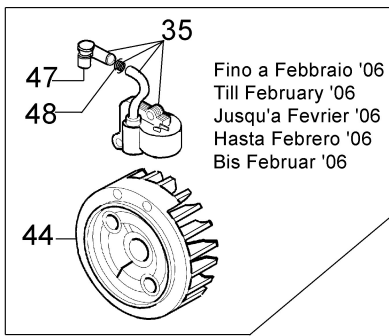

изображение Starter assy and clutch

изображение Starter assy and clutch

Ref.Nu	Qty	Part number	Description	Validity from	Validity till	Notes	Bulletin
1	1	3912012R	Nut				
2	4	4175089AR	Screw				
3	1	62030080CR	Starter case		SN 1754432404		BT3-062-04/05
4	2	3818011AR	Washer				
5	1	4191018BR	Starter pulley				
6	1	3960111R	Screw				
7	1	3918006R	Washer				
8	1	004000132R	Spring				
9	1	4098073R	Starter rope				
10	1	4191020AR	Starter handle				
11	1	006000829R	Washer				
12	1	4191144DR	Starter assy				
13	1	3933038	Nut				
14	2	4191016R	Pawl				
15	2	4191017AR	Spring				
16	2	3064010R	Washer				
17	2	3024007R	Ring				
18	1	4191143R	Clutch driver				
19	1	3916010R	Washer				
20	1	61110292R	Flywheel				
21	2	4191027FR	Pin				
22	2	3819006R	Washer				
23	2	3918010R	Washer				
24	1	4192003	Adapter		SN 1754432404		BT3-062-04/05
25	2	4191060	Adaptor		SN 1754432404		BT3-062-04/05
26	1	4191058A	Sleeve		SN 1754432404		BT3-062-04/05
27	1	3024015R	Ring				
28	1	61250282AR	Cable	SN 1751478796			BT3-112-01/12
28	1	61110105	Cable		SN 1751478795		BT3-112-01/12
29	1	4098064R	Spark plug cap				
30	1	61110153AR	Ignition coil				
31	2	3801013R	Screw				
32	4	3801082	Screw				
33	1	4191030R	Clutch drum				
34	2	3023008R	Plug				BT3-062-04/05
35	1	4196142R	Ignition coil				
36	1	3035042R	Bearing				BT3-062-04/05
37	1	3025022R	Seeger				BT3-062-04/05
38	1	62030080CR	Starter case	SN 1754432405			BT3-062-04/05
39	1	61040010R	Sleeve	SN 1754432405			BT3-062-04/05
40	2	3801016R	Screw				
41	2	61040017R	Adaptor	SN 1754432405			BT3-062-04/05
42	1	61040018R	Bushing	SN 1754432405			BT3-062-04/05
43	1	3914003R	Nut