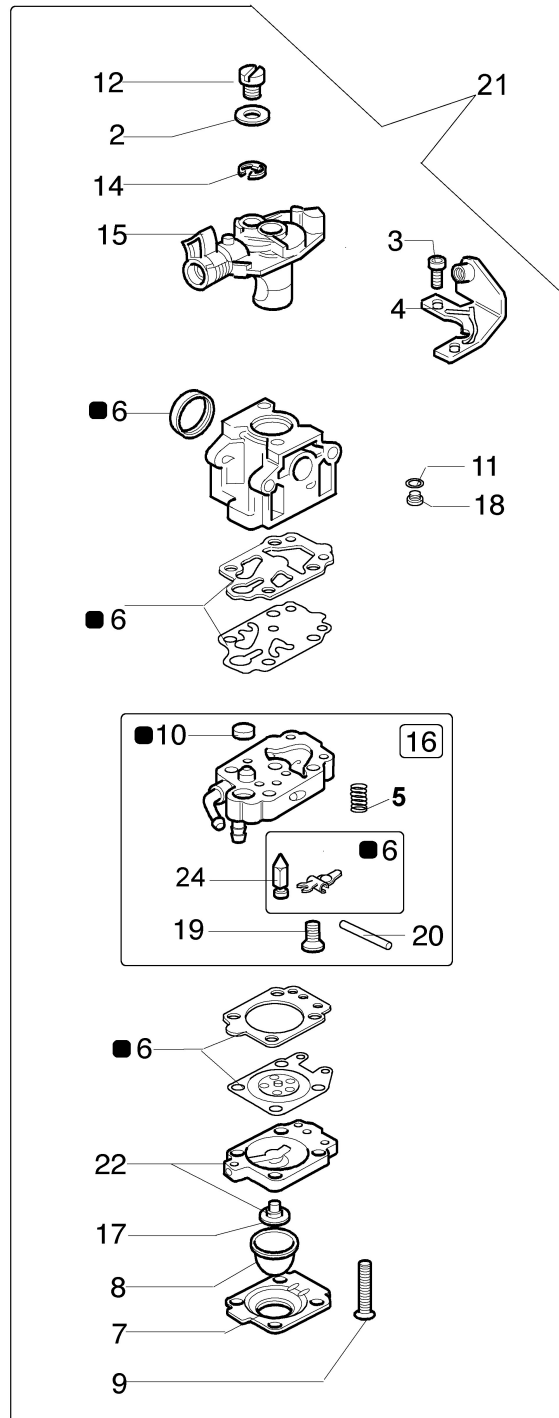

6 KIT RIPARAZIONE
REPAIR SET

per i modelli con filtro aria in carta
for mod.with paper air filter