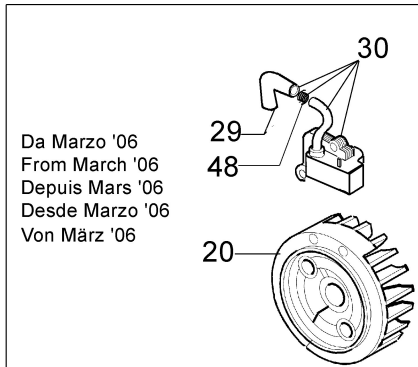

изображение Starter assy and clutch

изображение Starter assy and clutch

Ref.Nu	Qty	Part number	Description	Validity from	Validity till	Notes	Bulletin
1	1	3912012R	Nut				
2	4	4175089AR	Screw				
3	1	62030080CR	Starter case		SN 1754432404		BT3-062-04/05
4	2	3818011AR	Washer				
5	1	4191018BR	Starter pulley				
6	1	3960111R	Screw				
7	1	3918006R	Washer				
8	1	004000132R	Spring				
9	1	4098073R	Starter rope				
10	1	4191020AR	Starter handle				
11	1	006000829R	Washer				
12	1	4191144DR	Starter assy				
13	1	3933038	Nut				
14	2	4191016R	Pawl				
15	2	4191017AR	Spring				
16	2	3064010R	Washer				
17	2	3024007R	Ring				
18	1	4191143R	Clutch driver				
19	1	3916010R	Washer				
20	1	61110292R	Flywheel				
21	2	4191027FR	Pin				
22	2	3819006R	Washer				
23	2	3918010R	Washer				
24	1	4192003	Adapter		SN 1754432404		BT3-062-04/05
25	2	4191060	Adaptor		SN 1754432404		BT3-062-04/05
26	1	4191058A	Sleeve		SN 1754432404		BT3-062-04/05
27	1	3024015R	Ring				
28	1	61250282AR	Cable	SN 1751478796			BT3-112-01/12
28	1	61110105	Cable		SN 1751478795		BT3-112-01/12
29	1	4098064R	Spark plug cap				
30	1	61110153AR	Ignition coil				
31	2	3801013R	Screw				
32	4	3801082	Screw				
33	1	4191030R	Clutch drum				
34	2	3023008R	Plug				BT3-062-04/05
35	1	4196142R	Ignition coil				
36	1	3035042R	Bearing				BT3-062-04/05
37	1	3025022R	Seeger				BT3-062-04/05
38	1	62030080CR	Starter case	SN 1754432405			BT3-062-04/05
39	1	61040010R	Sleeve	SN 1754432405			BT3-062-04/05
40	2	3801016R	Screw				
41	2	61040017R	Adaptor	SN 1754432405			BT3-062-04/05
42	1	61040018R	Bushing	SN 1754432405			BT3-062-04/05
43	1	3914003R	Nut