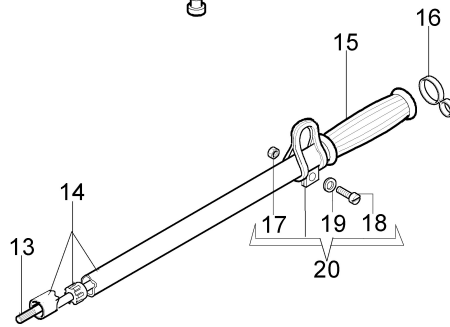

I° serie / I° series