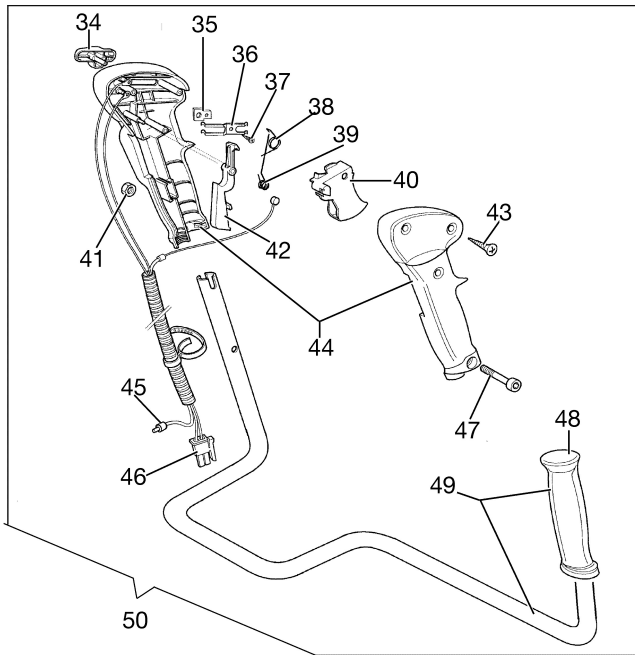

II° serie / II° series