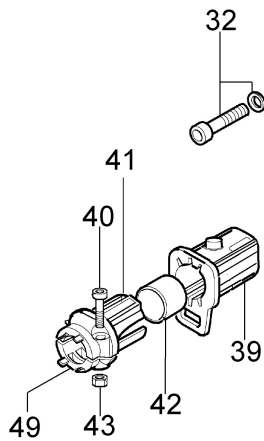

## изображение Starter assy and clutch

Ref.Nu	Qty	Part number	Description	Validity from	Validity till	Notes	Bulletin
1	1	3912012R	Nut				
2	4	4175089AR	Screw				
3	1	62030080CR	Starter case		SN 1754432404		BT3-062-04/05
4	2	3818011AR	Washer				
5	1	4191018BR	Starter pulley				
6	1	3960111R	Screw				
7	1	3918006R	Washer				
8	1	004000132R	Spring				
9	1	4098073R	Starter rope				
10	1	4191020AR	Starter handle				
11	1	006000829R	Washer				
12	1	4191144DR	Starter assy				
13	1	3933038	Nut				
14	2	4191016R	Pawl				
15	2	4191017AR	Spring				
16	2	3064010R	Washer				
17	2	3024007R	Ring				
18	1	4191143R	Clutch driver				
19	1	3916010R	Washer				
20	1	61110292R	Flywheel				
21	2	4191027FR	Pin				
22	2	3819006R	Washer				
23	2	3918010R	Washer				
24	1	4192003	Adapter		SN 1754432404		BT3-062-04/05
25	2	4191060	Adaptor		SN 1754432404		BT3-062-04/05
26	1	4191058A	Sleeve		SN 1754432404		BT3-062-04/05
27	1	3024015R	Ring				
28	1	61250282AR	Cable	SN 1751478796			BT3-112-01/12
28	1	61110105	Cable		SN 1751478795		BT3-112-01/12
29	1	4098064R	Spark plug cap				
30	1	61110153AR	Ignition coil				
31	2	3801013R	Screw				
32	4	3801082	Screw				
33	1	4191030R	Clutch drum				
34	2	3023008R	Plug				BT3-062-04/05
35	1	4196142R	Ignition coil				
36	1	3035042R	Bearing				BT3-062-04/05
37	1	3025022R	Seeger				BT3-062-04/05
38	1	62030080CR	Starter case	SN 1754432405			BT3-062-04/05
39	1	61040010R	Sleeve	SN 1754432405			BT3-062-04/05
40	2	3801016R	Screw				
41	2	61040017R	Adaptor	SN 1754432405			BT3-062-04/05
42	1	61040018R	Bushing	SN 1754432405			BT3-062-04/05
43	1	3914003R	Nut				