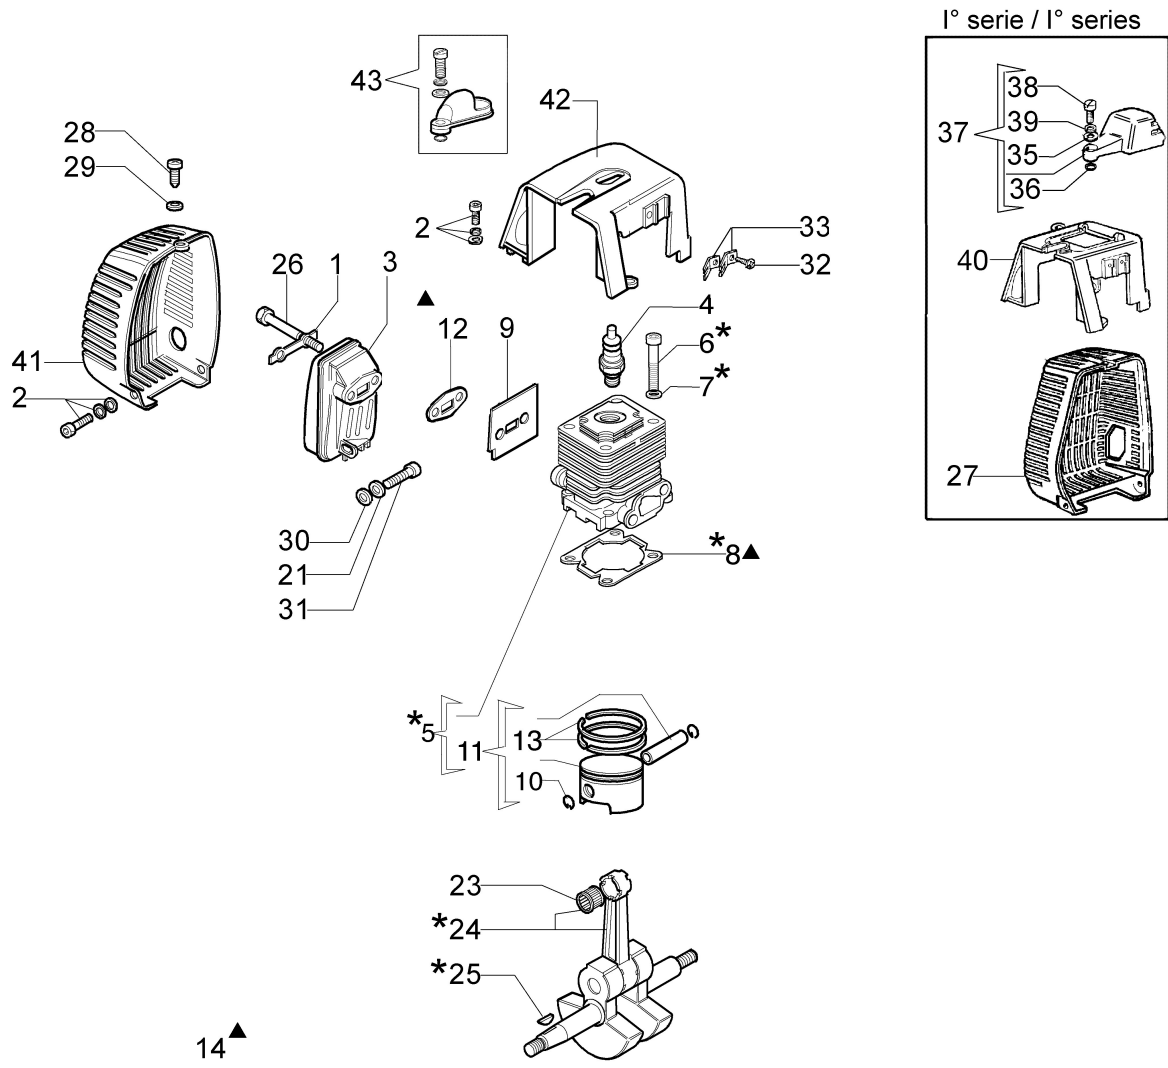

Bevel gear

Illustrated part list (Head "Load & Go" D.130)

***22 Short Block**

изображение Engine

Ref.Nu	Qty	Part number	Description	Validity from	Validity till	Notes	Bulletin
1	1	61110017R	Plate				
2	4	4175089AR	Screw				
3	1	61110012FR	Muffler	SN 1763375161			BT3-123-10/13
4	1	3055115R	Spark plug				
5	1	61112176	Complete cylinder Ø45	SN 1761111691			BT3-084-07/09, BT3-109-11/11
6	4	3801034	Screw				
7	4	3819010R	Washer				
8	1	61110005R	Gasket				
9	2	61110046R	Gasket				
10	2	4191005	Ring		SN 1761111690		BT3-084-07/09,
10	2	007201198R	Ring	SN 1761111691			BT3-109-11/11
11	1	61112036C	Piston assy Ø45	SN 1761111691			BT3-084-07/09,
12	1	61110054R	Gasket				
13	2	50080013R	Piston ring Ø45				BT3-084-07/09,
14	1	61110068B	Gasket set				
15	2	3034012R	Bearing				
16	2	3023008R	Plug				
17	1	4191012R	Gasket				
18	1	61110145A	Crankcase assy				
19	2	3050015AR	Seal ring				
20	4	3801035	Screw				
21	4	3819006R	Washer				
22	1	61112043AR	Short block				
23	1	3037014R	Bearing				
24	1	4191214	Crankshaft				
25	1	3028013R	Key				
26	2	3806054AR	Screw				
27	1	61110022A	Muffler cover	SN 1757460001			BT3-136-02/18
28	1	3960017AR	Screw				
29	1	3916004R	Washer				
30	1	3916005R	Washer				
31	2	3801011R	Screw				
32	2	3960030R	Screw		SN 1761482607		BT3-112-01/12
33	2	4191069BR	Plate		SN 1761482607		BT3-112-01/12
35	1	3916006R	Washer	SN 1757460001			BT3-136-02/18
36	1	3049005R	O-ring	SN 1757460001			BT3-136-02/18
37	1	61112163BR	Guard	SN 1757460001			BT3-136-02/18
38	1	3908032R	Screw	SN 1757460001			BT3-136-02/18
39	1	3918010R	Washer	SN 1757460001			BT3-136-02/18
40	1	61110031BR	Cover	SN 1761482608, SN			BT3-112-01/12,
41	1	61110230BR	Muffler cover	SN 1757460001			BT3-136-02/18
42	1	61110252BR	Cover	SN 1757460001			BT3-136-02/18
43	1	61112162BR	Guard	SN 1757460001			BT3-136-02/18