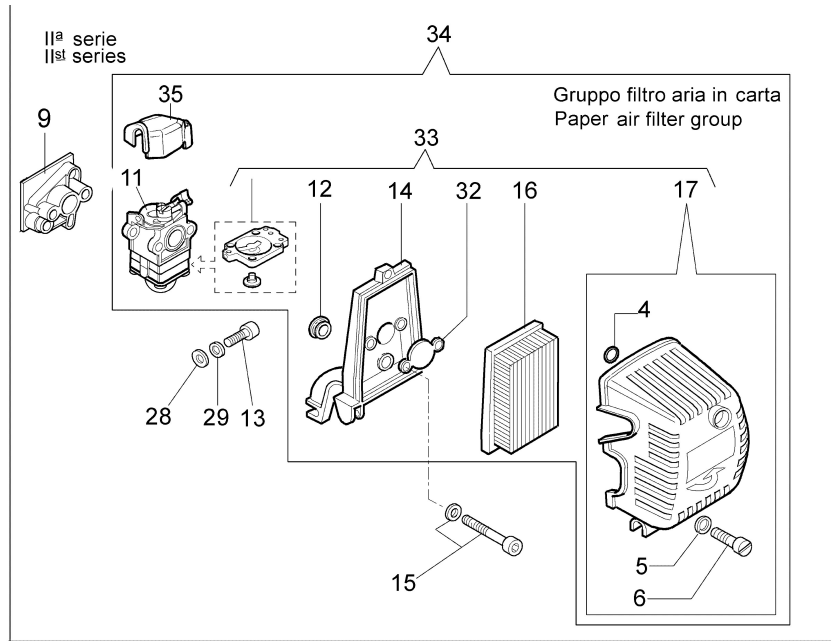

изображение Accessories

Ref.Nu	Qty	Part number	Description	Validity from	Validity till	Notes	Bulletin
1	2	3960040R	Screw				
2	1	4174275R	Blade				
3	1	61380126	Skirt w/blade				
4	4	3802004DR	Screw				
5	1	4174278R	Plate				
6	1	61380124	Disc guard				
7	1	4199008B	Insert (male)				
8	1	63030007	Spring				
9	1	63032003BR	Nylon spool Ø3,5				
10	2	4199005AR	Bushing				
11	1	63032003BR	Nylon spool Ø3,5				
12	1	63039001B	Tap'n go head with 2 nylon lines Ø3,5				
13	1	4174113A	Plate				
14	1	4174117A	Grip-end				
15	1	4174157	Tape (red)				
16	1	4174111A	Key				
17	1	4098812A	Spring				
18	1	4174163	Harness				
19	1	4095665BR	3-tooth blade				
20	1	63070002AR	Harness				
21	1	63070025	Buckle set				
22	1	4191240	Tool kit				
23	1	61110053	Labels kit				
24	1	61112061A	Complete nylon head Ø 3,5				
25	1	61110076R	Insert (female)				
26	1	4174280R	Disc guard				
27	1	4174279R	Disc guard				
28	4	3802004DR	Screw				
29	1	63070036	Hooking spring				
30	1	63030002R	Cover				
31	1	63030004R	Knob				
32	1	63030002R	Cover				
33	1	63030007	Spring				
34	1	3065001	Hook				

изображение Illustrated part list (Head "Load & Go" D.130)

Ref.Nu	Qty	Part number	Description	Validity from	Validity till	Notes	Bulletin
1	1	63129007	Load & Go nylon head			Filo D.2,4 mm; Nylon line D.2,4 mm	
2	1	63120041R	Insert				
3	1	63120040R	Nut				
4	1	63120031R	Kit spring				
5	1	63120020AR	Nylon spool				
6	1	63120007AR	Knob				
7	2	63120001R	Bushing				
8	1	63120005R	Cover				