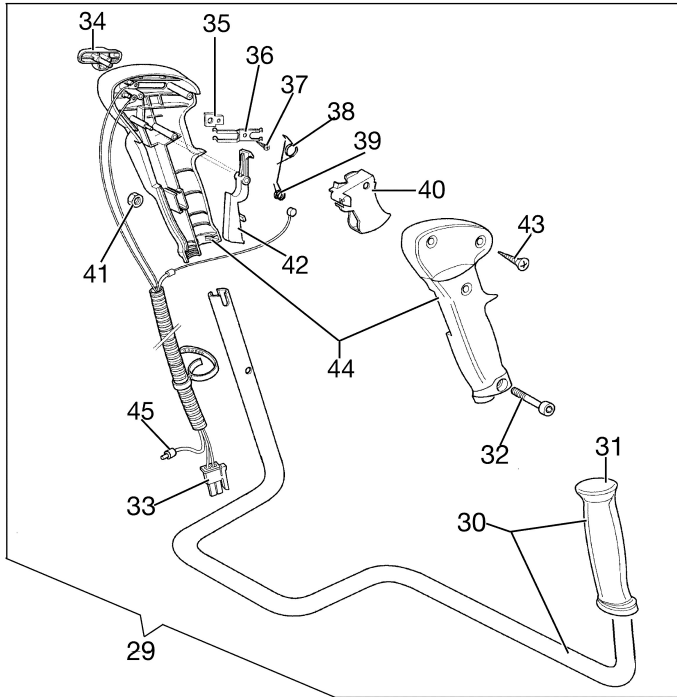

II° serie / II° series