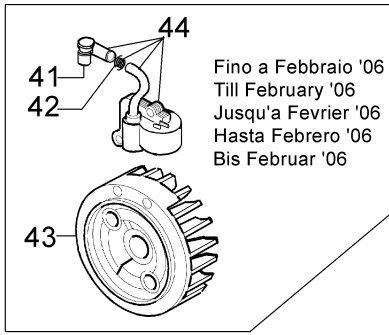

изображение Starter assy and clutch

изображение Starter assy and clutch

Ref.Nu	Qty	Part number	Description	Validity from	Validity till	Notes	Bulletin
1	1	3912012R	Nut				
2	4	4175089AR	Screw				
4	2	3818011AR	Washer				
5	1	4191018BR	Starter pulley				
6	1	3960111R	Screw				
7	1	3918006R	Washer				
8	1	004000132R	Spring				
9	1	4098073R	Starter rope				
10	1	4191020AR	Starter handle				
11	1	006000829R	Washer				
12	1	4191144DR	Starter assy				
13	1	3933038	Nut				
14	2	4191016R	Pawl				
15	2	4191017AR	Spring				
16	2	3064010R	Washer				
17	2	3024007R	Ring				
18	1	4191143R	Clutch driver				
19	1	3916010R	Washer				
20	1	61110292R	Flywheel				
21	2	4191027FR	Pin				
22	2	3819006R	Washer				
23	2	3916005R	Washer				
28	1	61250282AR	Cable	SN 1761482608			BT3-112-01/12
28	1	61110105	Cable		SN 1761482607		BT3-112-01/12
29	1	4098064R	Spark plug cap				
30	1	61110153AR	Ignition coil				
31	2	3801013R	Screw				
32	4	3801082	Screw				
33	1	4191030R	Clutch drum				
34	1	3023008R	Plug				
35	1	3901008R	Screw				
36	1	3035042R	Bearing				
37	1	3025022R	Seeger				
38	1	4191278ER	Starter case				BT3-069-02/07,
39	1	3801027R	Screw				
40	1	3914006R	Nut				
41	1	094100014	Spark plug cap				
42	1	094600169AR	Spring				
43	1	61120077R	Flywheel				
44	1	4196142R	Ignition coil				
45	1	4191028R	Spring				
46	1	4191153BR	Clutch