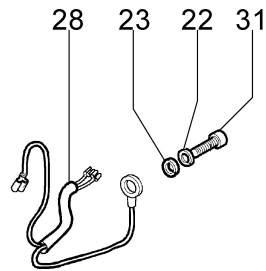

изображение Starter assy and clutch

изображение Starter assy and clutch

Ref.Nu	Qty	Part number	Description	Validity from	Validity till	Notes	Bulletin
1	1	3912012R	Nut				
2	4	4175089AR	Screw				
4	2	3818011AR	Washer				
5	1	4191018BR	Starter pulley				
6	1	3960111R	Screw				
7	1	3918006R	Washer				
8	1	004000132R	Spring				
9	1	4098073R	Starter rope				
10	1	4191020AR	Starter handle				
11	1	006000829R	Washer				
12	1	4191144DR	Starter assy				
13	1	3933038	Nut				
14	2	4191016R	Pawl				
15	2	4191017AR	Spring				
16	2	3064010R	Washer				
17	2	3024007R	Ring				
18	1	4191143R	Clutch driver				
19	1	3916010R	Washer				
20	1	61110292R	Flywheel				
21	2	4191027FR	Pin				
22	2	3819006R	Washer				
23	2	3916005R	Washer				
28	1	61250282AR	Cable	SN 1761482608			BT3-112-01/12
28	1	61110105	Cable		SN 1761482607		BT3-112-01/12
29	1	4098064R	Spark plug cap				
30	1	61110153AR	Ignition coil				
31	2	3801013R	Screw				
32	4	3801082	Screw				
33	1	4191030R	Clutch drum				
34	1	3023008R	Plug				
35	1	3901008R	Screw				
36	1	3035042R	Bearing				
37	1	3025022R	Seeger				
38	1	4191278ER	Starter case				BT3-069-02/07,
39	1	3801027R	Screw				
40	1	3914006R	Nut				
41	1	094100014	Spark plug cap				
42	1	094600169AR	Spring				
43	1	61120077R	Flywheel				
44	1	4196142R	Ignition coil				
45	1	4191028R	Spring				
46	1	4191153BR	Clutch