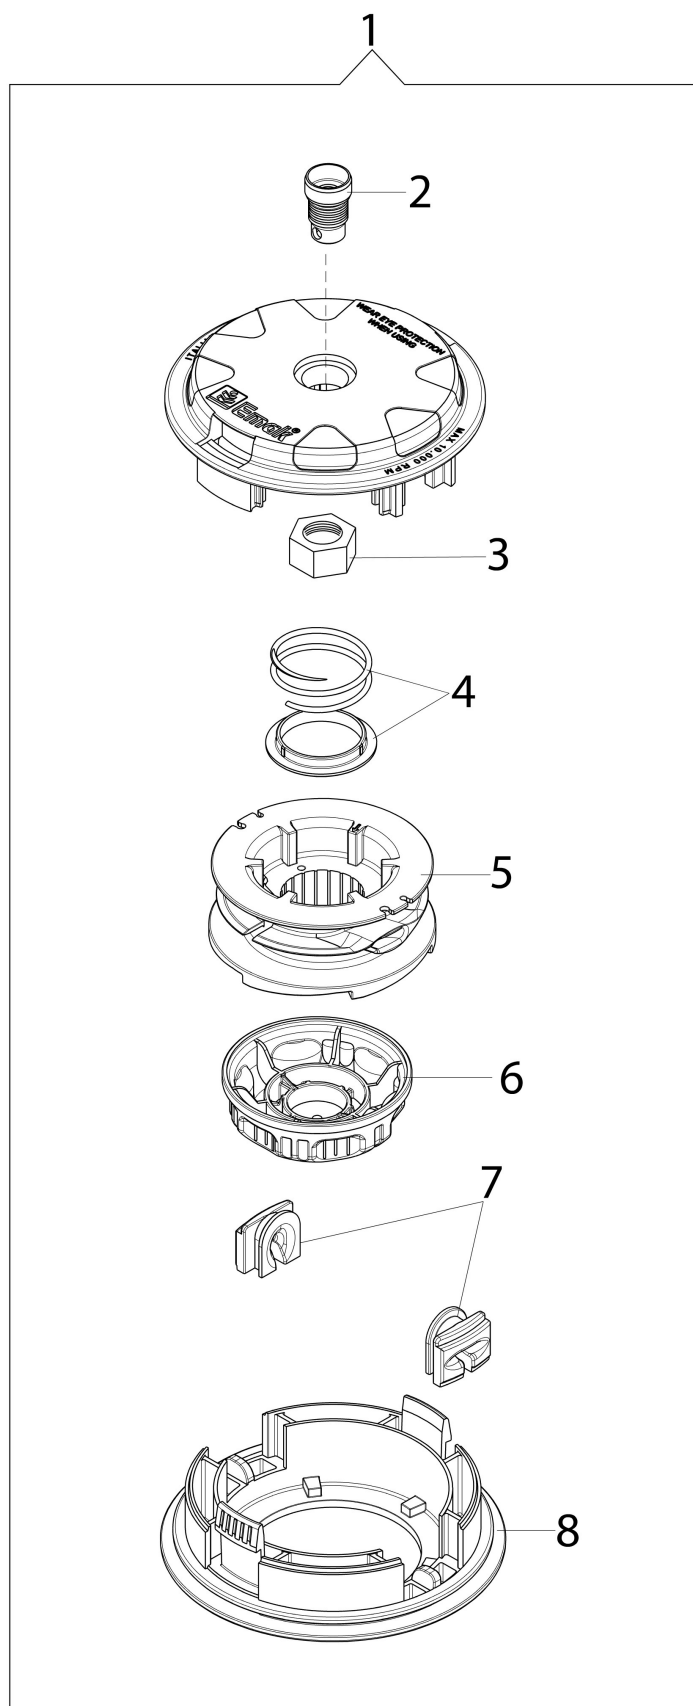

изображение Accessories

Ref.Nu	Qty	Part number	Description	Validity from	Validity till	Notes	Bulletin
1	2	3960040R	Screw				
2	1	4174275R	Blade				
3	1	61380126	Skirt w/blade				
4	4	3802004DR	Screw				
5	1	4174278R	Plate				
6	1	61380124	Disc guard				
7	1	4199008B	Insert (male)				
8	1	63030007	Spring				
9	1	63032003BR	Nylon spool Ø3,5				
10	2	4199005AR	Bushing				
11	1	63032003BR	Nylon spool Ø3,5				
12	1	63039001B	Tap'n go head with 2 nylon lines Ø3,5				
13	1	4174113A	Plate				
14	1	4174117A	Grip-end				
15	1	4174157	Tape (red)				
16	1	4174111A	Key				
17	1	4098812A	Spring				
18	1	4174163	Harness				
19	1	4095665BR	3-tooth blade				
20	1	63070002AR	Harness				
21	1	63070025	Buckle set				
22	1	4191240	Tool kit				
23	1	61110053	Labels kit				
24	1	61112061A	Complete nylon head Ø 3,5				
25	1	61110076R	Insert (female)				
26	1	4174280R	Disc guard				
27	1	4174279R	Disc guard				
28	4	3802004DR	Screw				
29	1	63070036	Hooking spring				
30	1	63030002R	Cover				
31	1	63030004R	Knob				
32	1	63030002R	Cover				
33	1	63030007	Spring				
34	1	3065001	Hook				

изображение Illustrated part list (Head "Load & Go" D.130)

Ref.Nu	Qty	Part number	Description	Validity from	Validity till	Notes	Bulletin
1	1	63129007	Load & Go nylon head			Filo D.2,4 mm; Nylon line D.2,4 mm	
2	1	63120041R	Insert				
3	1	63120040R	Nut				
4	1	63120031R	Kit spring				
5	1	63120020AR	Nylon spool				
6	1	63120007AR	Knob				
7	2	63120001R	Bushing				
8	1	63120005R	Cover				