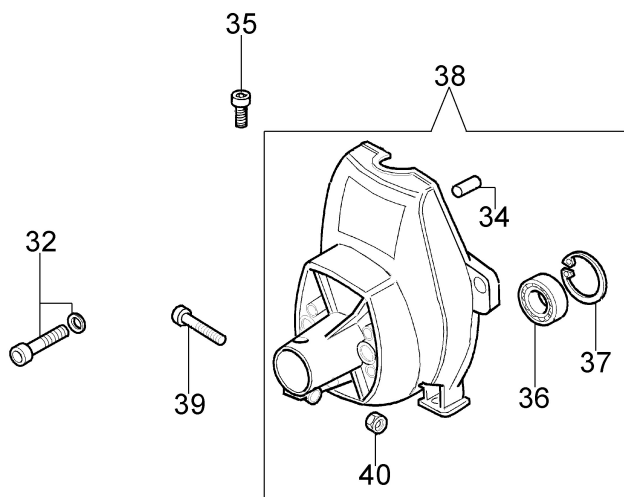

изображение Starter assy and clutch

изображение Starter assy and clutch

Ref.Nu	Qty	Part number	Description	Validity from	Validity till	Notes	Bulletin
1	1	3912012R	Nut				
2	4	4175089AR	Screw				
4	2	3818011AR	Washer				
5	1	4191018BR	Starter pulley				
6	1	3960111R	Screw				
7	1	3918006R	Washer				
8	1	004000132R	Spring				
9	1	4098073R	Starter rope				
10	1	4191020AR	Starter handle				
11	1	006000829R	Washer				
12	1	4191144DR	Starter assy				
13	1	3933038	Nut				
14	2	4191016R	Pawl				
15	2	4191017AR	Spring				
16	2	3064010R	Washer				
17	2	3024007R	Ring				
18	1	4191143R	Clutch driver				
19	1	3916010R	Washer				
20	1	61110292R	Flywheel				
21	2	4191027FR	Pin				
22	2	3819006R	Washer				
23	2	3916005R	Washer				
28	1	61250282AR	Cable	SN 1761482608			BT3-112-01/12
28	1	61110105	Cable		SN 1761482607		BT3-112-01/12
29	1	4098064R	Spark plug cap				
30	1	61110153AR	Ignition coil				
31	2	3801013R	Screw				
32	4	3801082	Screw				
33	1	4191030R	Clutch drum				
34	1	3023008R	Plug				
35	1	3901008R	Screw				
36	1	3035042R	Bearing				
37	1	3025022R	Seeger				
38	1	4191278ER	Starter case				BT3-069-02/07,
39	1	3801027R	Screw				
40	1	3914006R	Nut				
41	1	094100014	Spark plug cap				
42	1	094600169AR	Spring				
43	1	61120077R	Flywheel				
44	1	4196142R	Ignition coil				
45	1	4191028R	Spring				
46	1	4191153BR	Clutch