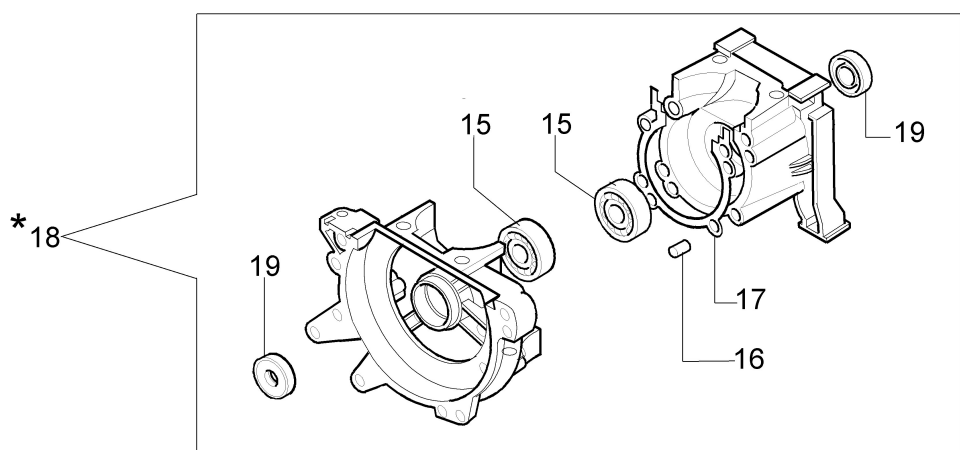

Bevel gear

Illustrated part list (Head "Load & Go" D.130)

***22 Short Block**

изображение Engine

Ref.Nu	Qty	Part number	Description	Validity from	Validity till	Notes	Bulletin
1	1	61110017R	Plate				
2	4	4175089AR	Screw				
3	1	61110012FR	Muffler	SN 1763375161			BT3-123-10/13
4	1	3055115R	Spark plug				
5	1	61112176	Complete cylinder Ø45	SN 1761111691			BT3-084-07/09, BT3-109-11/11
6	4	3801034	Screw				
7	4	3819010R	Washer				
8	1	61110005R	Gasket				
9	2	61110046R	Gasket				
10	2	4191005	Ring		SN 1761111690		BT3-084-07/09,
10	2	007201198R	Ring	SN 1761111691			BT3-109-11/11
11	1	61112036C	Piston assy Ø45	SN 1761111691			BT3-084-07/09,
12	1	61110054R	Gasket				
13	2	50080013R	Piston ring Ø45				BT3-084-07/09,
14	1	61110068B	Gasket set				
15	2	3034012R	Bearing				
16	2	3023008R	Plug				
17	1	4191012R	Gasket				
18	1	61110145A	Crankcase assy				
19	2	3050015AR	Seal ring				
20	4	3801035	Screw				
21	4	3819006R	Washer				
22	1	61112043AR	Short block				
23	1	3037014R	Bearing				
24	1	4191214	Crankshaft				
25	1	3028013R	Key				
26	2	3806054AR	Screw				
27	1	61110022A	Muffler cover	SN 1757460001			BT3-136-02/18
28	1	3960017AR	Screw				
29	1	3916004R	Washer				
30	1	3916005R	Washer				
31	2	3801011R	Screw				
32	2	3960030R	Screw		SN 1761482607		BT3-112-01/12
33	2	4191069BR	Plate		SN 1761482607		BT3-112-01/12
35	1	3916006R	Washer	SN 1757460001			BT3-136-02/18
36	1	3049005R	O-ring	SN 1757460001			BT3-136-02/18
37	1	61112163BR	Guard	SN 1757460001			BT3-136-02/18
38	1	3908032R	Screw	SN 1757460001			BT3-136-02/18
39	1	3918010R	Washer	SN 1757460001			BT3-136-02/18
40	1	61110031BR	Cover	SN 1761482608, SN			BT3-112-01/12,
41	1	61110230BR	Muffler cover	SN 1757460001			BT3-136-02/18
42	1	61110252BR	Cover	SN 1757460001			BT3-136-02/18
43	1	61112162BR	Guard	SN 1757460001			BT3-136-02/18