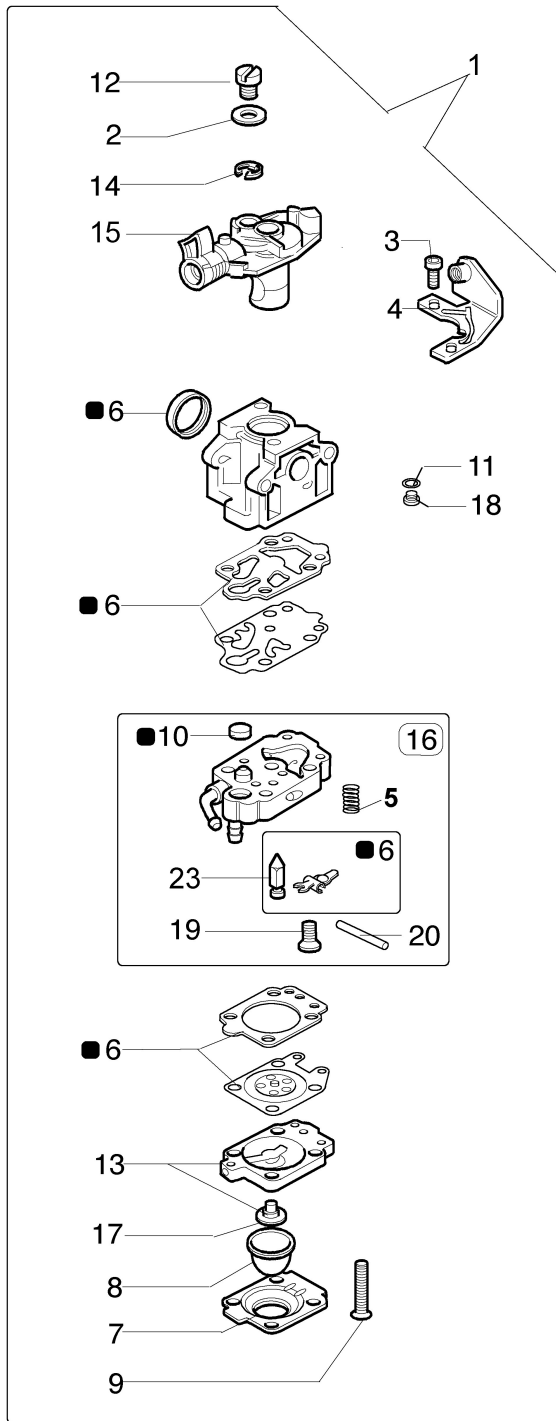

per i modelli con filtro aria in spugna
for mod.with sponge air filter