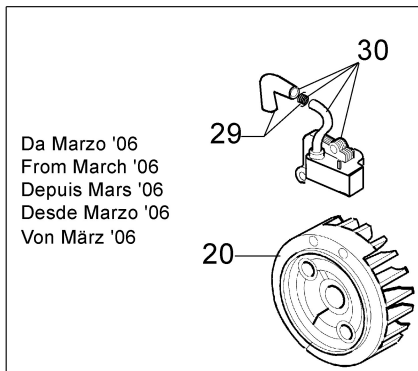

изображение Starter assy and clutch

изображение Starter assy and clutch

Ref.Nu	Qty	Part number	Description	Validity from	Validity till	Notes	Bulletin
1	1	3912012R	Nut				
2	4	4175089AR	Screw				
4	2	3818011AR	Washer				
5	1	4191018BR	Starter pulley				
6	1	3960111R	Screw				
7	1	3918006R	Washer				
8	1	004000132R	Spring				
9	1	4098073R	Starter rope				
10	1	4191020AR	Starter handle				
11	1	006000829R	Washer				
12	1	4191144DR	Starter assy				
13	1	3933038	Nut				
14	2	4191016R	Pawl				
15	2	4191017AR	Spring				
16	2	3064010R	Washer				
17	2	3024007R	Ring				
18	1	4191143R	Clutch driver				
19	1	3916010R	Washer				
20	1	61110292R	Flywheel				
21	2	4191027FR	Pin				
22	2	3819006R	Washer				
23	2	3916005R	Washer				
28	1	61250282AR	Cable	SN 1761482608			BT3-112-01/12
28	1	61110105	Cable		SN 1761482607		BT3-112-01/12
29	1	4098064R	Spark plug cap				
30	1	61110153AR	Ignition coil				
31	2	3801013R	Screw				
32	4	3801082	Screw				
33	1	4191030R	Clutch drum				
34	1	3023008R	Plug				
35	1	3901008R	Screw				
36	1	3035042R	Bearing				
37	1	3025022R	Seeger				
38	1	4191278ER	Starter case				BT3-069-02/07,
39	1	3801027R	Screw				
40	1	3914006R	Nut				
41	1	094100014	Spark plug cap				
42	1	094600169AR	Spring				
43	1	61120077R	Flywheel				
44	1	4196142R	Ignition coil				
45	1	4191028R	Spring				
46	1	4191153BR	Clutch