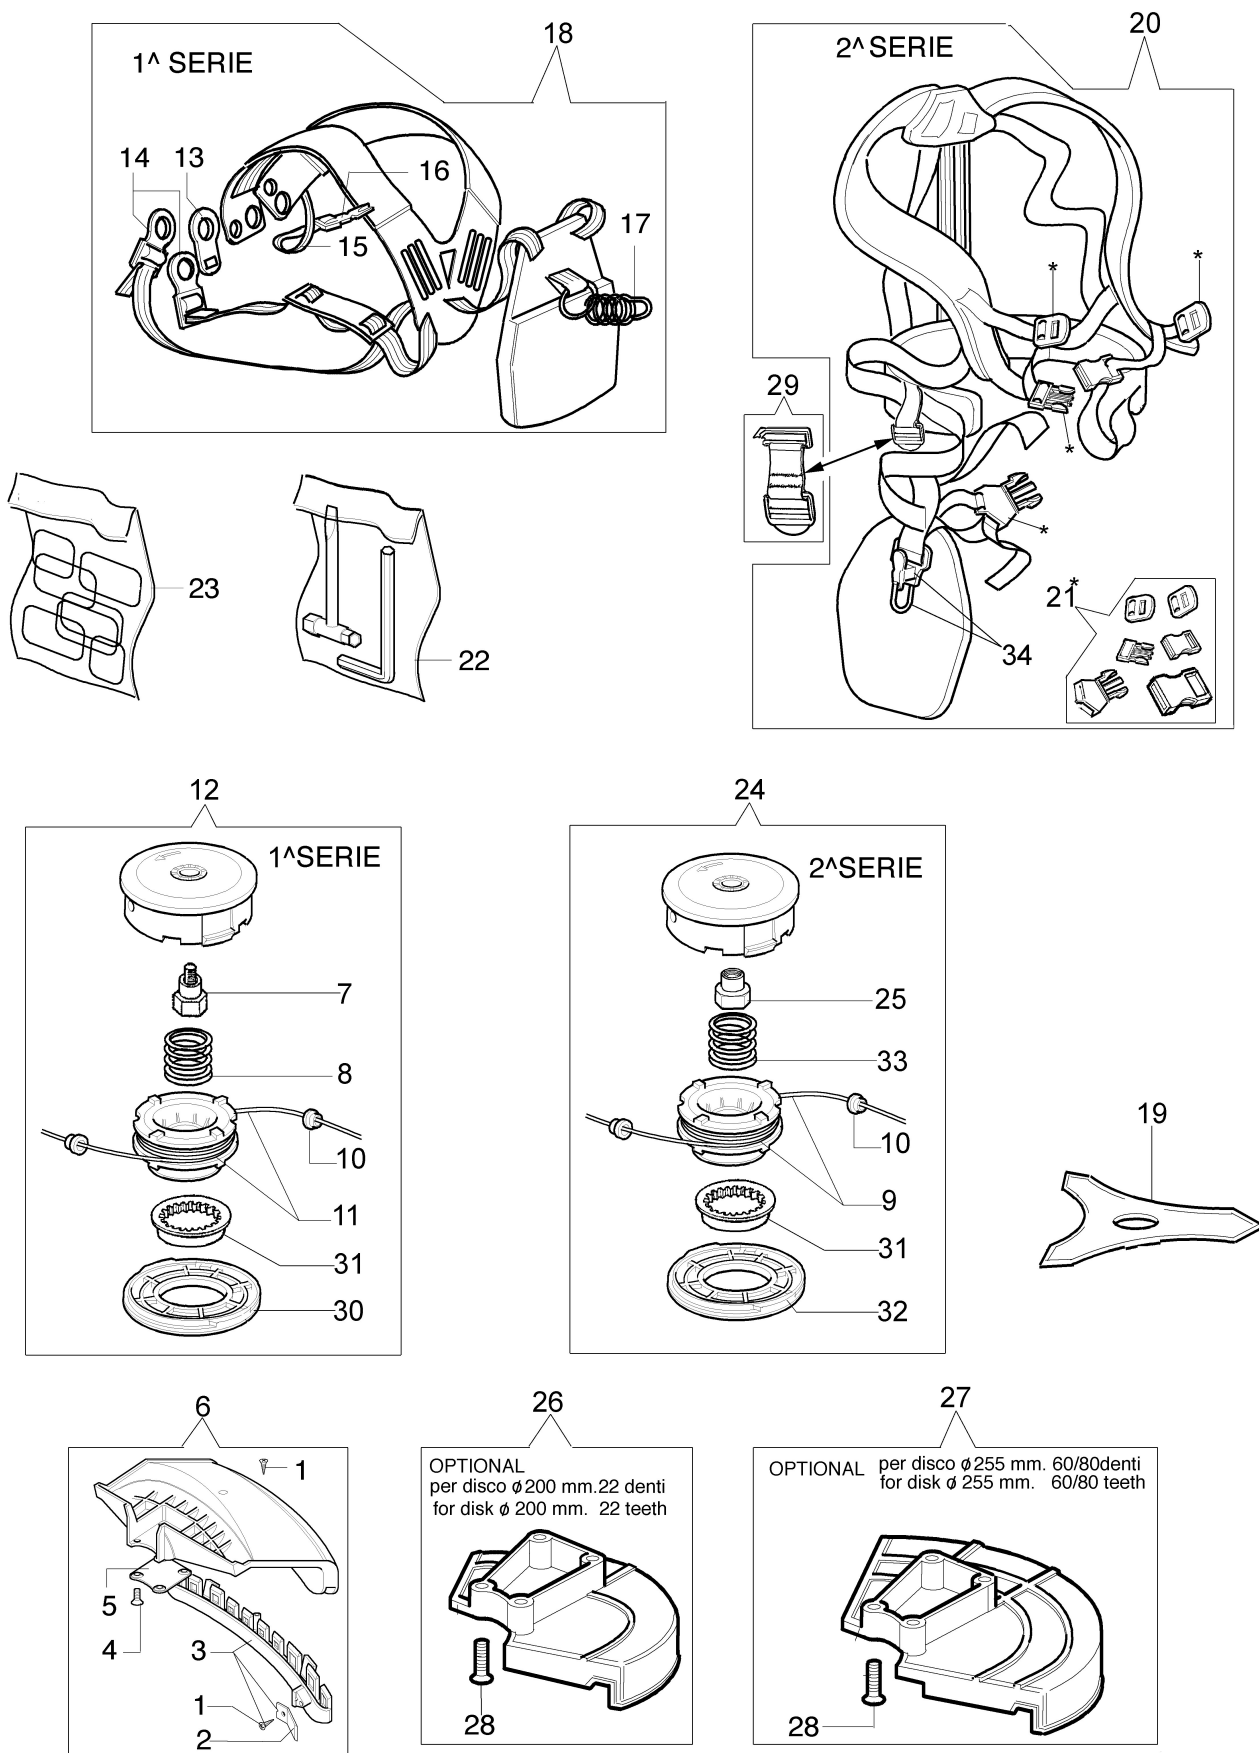

изображение Accessories

Ref.Nu	Qty	Part number	Description	Validity from	Validity till	Notes	Bulletin
1	2	3960040R	Screw				
2	1	4174275R	Blade				
3	1	61380126	Skirt w/blade				
4	4	3802004DR	Screw				
5	1	4174278R	Plate				
6	1	61380124	Disc guard				
7	1	4199008B	Insert (male)				
8	1	63030007	Spring				
9	1	63032003BR	Nylon spool Ø3,5				
10	2	4199005AR	Bushing				
11	1	63032003BR	Nylon spool Ø3,5				
12	1	63039001B	Tap'n go head with 2 nylon lines Ø3,5				
13	1	4174113A	Plate				
14	1	4174117A	Grip-end				
15	1	4174157	Tape (red)				
16	1	4174111A	Key				
17	1	4098812A	Spring				
18	1	4174163	Harness				
19	1	4095665BR	3-tooth blade				
20	1	63070002AR	Harness				
21	1	63070025	Buckle set				
22	1	4191240	Tool kit				
23	1	61110053	Labels kit				
24	1	61112061A	Complete nylon head Ø 3,5				
25	1	61110076R	Insert (female)				
26	1	4174280R	Disc guard				
27	1	4174279R	Disc guard				
28	4	3802004DR	Screw				
29	1	63070036	Hooking spring				
30	1	63030002R	Cover				
31	1	63030004R	Knob				
32	1	63030002R	Cover				
33	1	63030007	Spring				
34	1	3065001	Hook				

изображение Illustrated part list (Head "Load & Go" D.130)

Ref.Nu	Qty	Part number	Description	Validity from	Validity till	Notes	Bulletin
1	1	63129007	Load & Go nylon head			Filo D.2,4 mm; Nylon line D.2,4 mm	
2	1	63120041R	Insert				
3	1	63120040R	Nut				
4	1	63120031R	Kit spring				
5	1	63120020AR	Nylon spool				
6	1	63120007AR	Knob				
7	2	63120001R	Bushing				
8	1	63120005R	Cover				