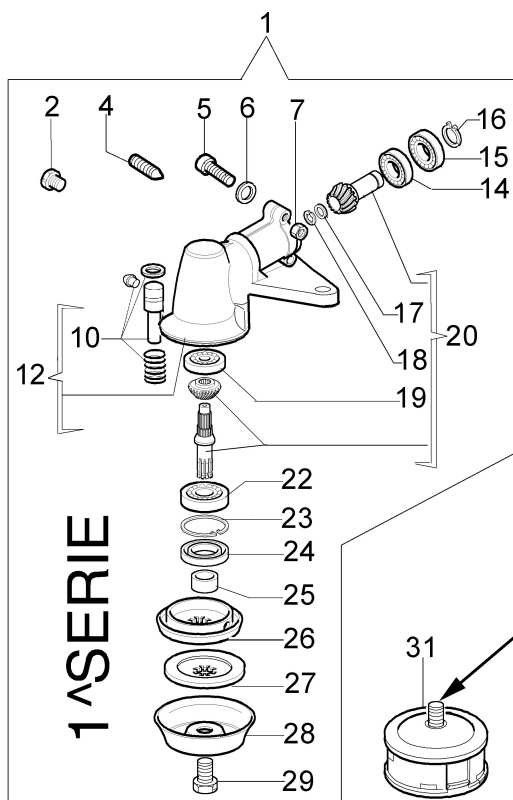

изображение Bevel gear

Ref.Nu	Qty	Part number	Description	Validity from	Validity till	Notes	Bulletin
1	1	61112072BR	Kegelradantrieb Ø32				
2	1	4138428	Cap				
4	1	3805010	Screw				
5	1	3801016R	Screw				BT3-085-09/09
6	1	3833073R	Washer				BT3-085-09/09
7	1	3912005R	Nut				
10	1	4174338A	Pin set				
12	1	61112072BR	Kegelradantrieb Ø32				
13	1	61110191	Gear case				BT3-085-09/09
14	1	3034019R	Bearing				
15	1	3035023R	Bearing				
16	1	3024012R	Snap ring				
17	1	4138311A	Ring				
18	1	3025009	Ring				
19	1	3034218R	Bearing				
20	1	4191233	Bevel gear set				
21	1	61112072BR	Kegelradantrieb Ø32				BT3-085-09/09
22	1	3034012R	Bearing				
23	1	3025022R	Seeger				
24	1	3050023R	Seal ring				
25	1	4138668	Spacer				
26	1	4191247R	Hub				
27	1	4179088R	Flange				
28	1	61110074AR	Guard				
29	1	61040074AR	Screw				
30	1	61110075R	Nut				
31	1	61459103	Head Tap&Go				
32	1	61040071R	Cap				
33	1	61459103	Head Tap&Go				
34	1	61112058	Bevel gear set				
35	1	61110072R	Shaft