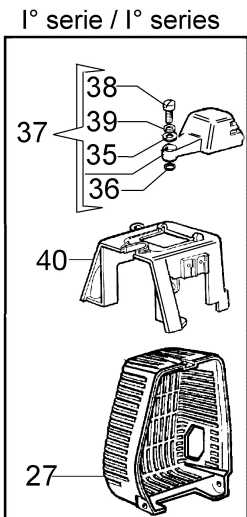

Bevel gear

Illustrated part list (Head "Load & Go" D.130)

***22 Short Block**

изображение Engine

Ref.Nu	Qty	Part number	Description	Validity from	Validity till	Notes	Bulletin
1	1	61110017R	Plate				
2	4	4175089AR	Screw				
3	1	61110012FR	Muffler	SN 1763375161			BT3-123-10/13
4	1	3055115R	Spark plug				
5	1	61112176	Complete cylinder Ø45	SN 1761111691			BT3-084-07/09, BT3-109-11/11
6	4	3801034	Screw				
7	4	3819010R	Washer				
8	1	61110005R	Gasket				
9	2	61110046R	Gasket				
10	2	4191005	Ring		SN 1761111690		BT3-084-07/09,
10	2	007201198R	Ring	SN 1761111691			BT3-109-11/11
11	1	61112036C	Piston assy Ø45	SN 1761111691			BT3-084-07/09,
12	1	61110054R	Gasket				
13	2	50080013R	Piston ring Ø45				BT3-084-07/09,
14	1	61110068B	Gasket set				
15	2	3034012R	Bearing				
16	2	3023008R	Plug				
17	1	4191012R	Gasket				
18	1	61110145A	Crankcase assy				
19	2	3050015AR	Seal ring				
20	4	3801035	Screw				
21	4	3819006R	Washer				
22	1	61112043AR	Short block				
23	1	3037014R	Bearing				
24	1	4191214	Crankshaft				
25	1	3028013R	Key				
26	2	3806054AR	Screw				
27	1	61110022A	Muffler cover	SN 1757460001			BT3-136-02/18
28	1	3960017AR	Screw				
29	1	3916004R	Washer				
30	1	3916005R	Washer				
31	2	3801011R	Screw				
32	2	3960030R	Screw		SN 1761482607		BT3-112-01/12
33	2	4191069BR	Plate		SN 1761482607		BT3-112-01/12
35	1	3916006R	Washer	SN 1757460001			BT3-136-02/18
36	1	3049005R	O-ring	SN 1757460001			BT3-136-02/18
37	1	61112163BR	Guard	SN 1757460001			BT3-136-02/18
38	1	3908032R	Screw	SN 1757460001			BT3-136-02/18
39	1	3918010R	Washer	SN 1757460001			BT3-136-02/18
40	1	61110031BR	Cover	SN 1761482608, SN			BT3-112-01/12,
41	1	61110230BR	Muffler cover	SN 1757460001			BT3-136-02/18
42	1	61110252BR	Cover	SN 1757460001			BT3-136-02/18
43	1	61112162BR	Guard	SN 1757460001			BT3-136-02/18