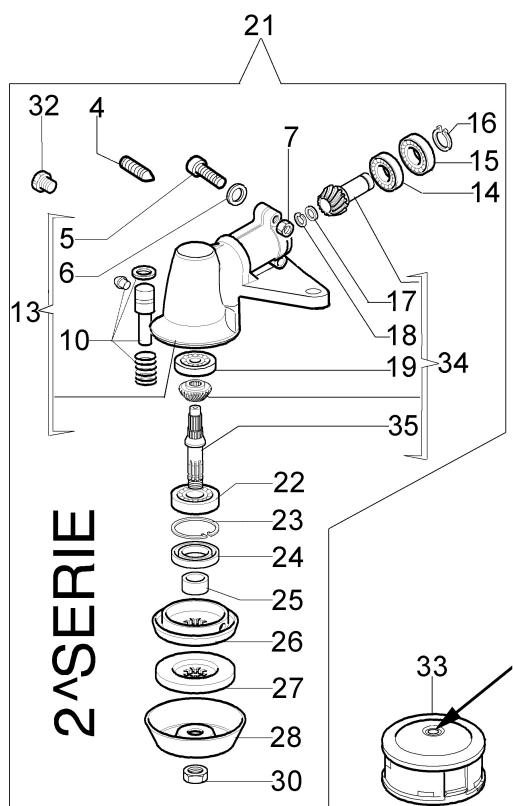

изображение Bevel gear

Ref.Nu	Qty	Part number	Description	Validity from	Validity till	Notes	Bulletin
1	1	61112072BR	Kegelradantrieb Ø32				
2	1	4138428	Cap				
4	1	3805010	Screw				
5	1	3801016R	Screw				BT3-085-09/09
6	1	3833073R	Washer				BT3-085-09/09
7	1	3912005R	Nut				
10	1	4174338A	Pin set				
12	1	61112072BR	Kegelradantrieb Ø32				
13	1	61110191	Gear case				BT3-085-09/09
14	1	3034019R	Bearing				
15	1	3035023R	Bearing				
16	1	3024012R	Snap ring				
17	1	4138311A	Ring				
18	1	3025009	Ring				
19	1	3034218R	Bearing				
20	1	4191233	Bevel gear set				
21	1	61112072BR	Kegelradantrieb Ø32				BT3-085-09/09
22	1	3034012R	Bearing				
23	1	3025022R	Seeger				
24	1	3050023R	Seal ring				
25	1	4138668	Spacer				
26	1	4191247R	Hub				
27	1	4179088R	Flange				
28	1	61110074AR	Guard				
29	1	61040074AR	Screw				
30	1	61110075R	Nut				
31	1	61459103	Head Tap&Go				
32	1	61040071R	Cap				
33	1	61459103	Head Tap&Go				
34	1	61112058	Bevel gear set				
35	1	61110072R	Shaft