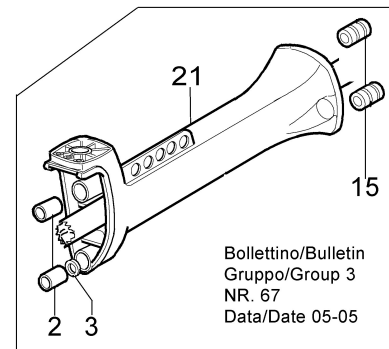

I° serie / I° series

Bollettino/Bulletin
Gruppo/Group 3
NR. 67
Data/Date 05-05