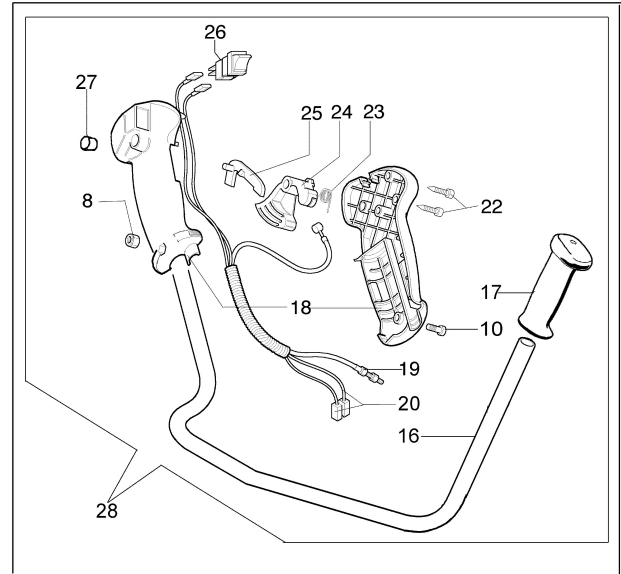

I° serie / I° series

Bollettino/Bulletin
Gruppo/Group 3
NR. 67
Data/Date 05-05