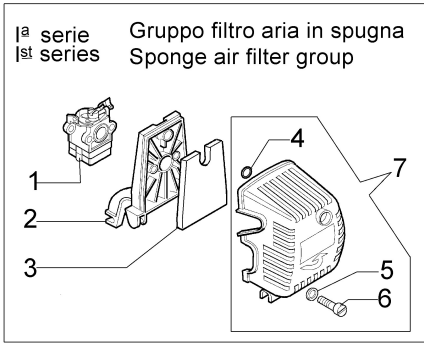

6 KIT RIPARAZIONE
REPAIR SET

per i modelli con filtro aria in carta
for mod.with paper air filter

6 KIT RIPARAZIONE
REPAIR SET

изображение Carburettor WYK-104, WYK143A

Ref.Nu	Qty	Part number	Description	Validity from	Validity till	Notes	Bulletin
1	1	61110098A	Carburetor kit WYK-143A				
2	1	2318703	Washer				
3	1	2318580	Screw				
4	1	2318813	Support				
5	1	2318568	Spring				
6	1	2318674	Repair kit				
7	1	2318571	Cover				
8	1	2318572	Primer pump				
9	4	2318585	Screw				
10	1	003300204	Fuel filter				
11	1	2318701	O-ring				
12	1	2318577	Adjuster nut				
13	1	2318570	Primer body				
14	1	2318189	Ring				
15	1	2318971	Valve				
16	1	2318842	Pump body				
17	1	2318592	Valve				
18	1	2318623	Jet				
19	1	2318569	Screw				
20	1	003300201	Spindle				
21	1	2318968BR	Carburetor WYK-143B				
22	1	2318969	Primer body				
23	1	2318674	Repair kit				
24	1	2318674	Repair kit				

изображение Accessories

Ref.Nu	Qty	Part number	Description	Validity from	Validity till	Notes	Bulletin
1	2	3960040R	Screw				
2	1	4174275R	Blade				
3	1	61380126	Skirt w/blade				
4	4	3802004DR	Screw				
5	1	4174278R	Plate				
6	1	61380124	Disc guard				
7	1	4199008B	Insert (male)				
8	1	63030007	Spring				
9	1	63032003BR	Nylon spool Ø3,5				
10	2	4199005AR	Bushing				
11	1	63032003BR	Nylon spool Ø3,5				
12	1	63039001B	Tap'n go head with 2 nylon lines Ø3,5				
13	1	4174113A	Plate				
14	1	4174117A	Grip-end				
15	1	4174157	Tape (red)				
16	1	4174111A	Key				
17	1	4098812A	Spring				
18	1	4174163	Harness				
19	1	4095665BR	3-tooth blade				
20	1	63070002AR	Harness				
21	1	63070025	Buckle set				
22	1	4191240	Tool kit				
23	1	61110053	Labels kit				
24	1	61112061A	Complete nylon head Ø 3,5				
25	1	61110076R	Insert (female)				
26	1	4174280R	Disc guard				
27	1	4174279R	Disc guard				
28	4	3802004DR	Screw				
29	1	63070036	Hooking spring				
30	1	63030002R	Cover				
31	1	63030004R	Knob				
32	1	63030002R	Cover				
33	1	63030007	Spring				
34	1	3065001	Hook				