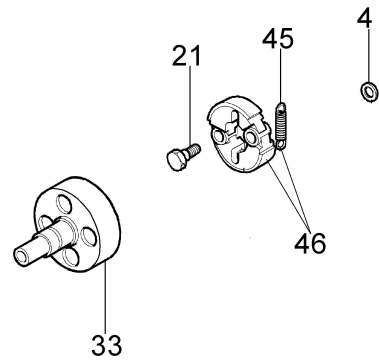

изображение Starter assy and clutch

изображение Starter assy and clutch

Ref.Nu	Qty	Part number	Description	Validity from	Validity till	Notes	Bulletin
1	1	3912012R	Nut				
2	4	4175089AR	Screw				
4	2	3818011AR	Washer				
5	1	4191018BR	Starter pulley				
6	1	3960111R	Screw				
7	1	3918006R	Washer				
8	1	004000132R	Spring				
9	1	4098073R	Starter rope				
10	1	4191020AR	Starter handle				
11	1	006000829R	Washer				
12	1	4191144DR	Starter assy				
13	1	3933038	Nut				
14	2	4191016R	Pawl				
15	2	4191017AR	Spring				
16	2	3064010R	Washer				
17	2	3024007R	Ring				
18	1	4191143R	Clutch driver				
19	1	3916010R	Washer				
20	1	61110292R	Flywheel				
21	2	4191027FR	Pin				
22	2	3819006R	Washer				
23	2	3916005R	Washer				
28	1	61250282AR	Cable	SN 1761482608			BT3-112-01/12
28	1	61110105	Cable		SN 1761482607		BT3-112-01/12
29	1	4098064R	Spark plug cap				
30	1	61110153AR	Ignition coil				
31	2	3801013R	Screw				
32	4	3801082	Screw				
33	1	4191030R	Clutch drum				
34	1	3023008R	Plug				
35	1	3901008R	Screw				
36	1	3035042R	Bearing				
37	1	3025022R	Seeger				
38	1	4191278ER	Starter case				BT3-069-02/07,
39	1	3801027R	Screw				
40	1	3914006R	Nut				
41	1	094100014	Spark plug cap				
42	1	094600169AR	Spring				
43	1	61120077R	Flywheel				
44	1	4196142R	Ignition coil				
45	1	4191028R	Spring				
46	1	4191153BR	Clutch