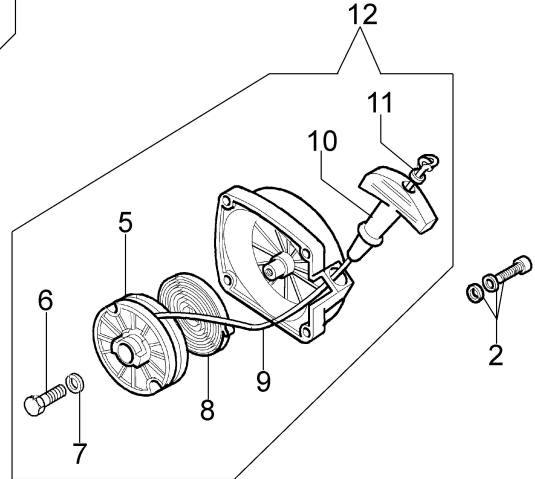

изображение Starter assy and clutch

изображение Starter assy and clutch

Ref.Nu	Qty	Part number	Description	Validity from	Validity till	Notes	Bulletin
1	1	3912012R	Nut				
2	4	4175089AR	Screw				
4	2	3818011AR	Washer				
5	1	4191018BR	Starter pulley				
6	1	3960111R	Screw				
7	1	3918006R	Washer				
8	1	004000132R	Spring				
9	1	4098073R	Starter rope				
10	1	4191020AR	Starter handle				
11	1	006000829R	Washer				
12	1	4191144DR	Starter assy				
13	1	3933038	Nut				
14	2	4191016R	Pawl				
15	2	4191017AR	Spring				
16	2	3064010R	Washer				
17	2	3024007R	Ring				
18	1	4191143R	Clutch driver				
19	1	3916010R	Washer				
20	1	61110292R	Flywheel				
21	2	4191027FR	Pin				
22	2	3819006R	Washer				
23	2	3916005R	Washer				
28	1	61250282AR	Cable	SN 1761482608			BT3-112-01/12
28	1	61110105	Cable		SN 1761482607		BT3-112-01/12
29	1	4098064R	Spark plug cap				
30	1	61110153AR	Ignition coil				
31	2	3801013R	Screw				
32	4	3801082	Screw				
33	1	4191030R	Clutch drum				
34	1	3023008R	Plug				
35	1	3901008R	Screw				
36	1	3035042R	Bearing				
37	1	3025022R	Seeger				
38	1	4191278ER	Starter case				BT3-069-02/07,
39	1	3801027R	Screw				
40	1	3914006R	Nut				
41	1	094100014	Spark plug cap				
42	1	094600169AR	Spring				
43	1	61120077R	Flywheel				
44	1	4196142R	Ignition coil				
45	1	4191028R	Spring				
46	1	4191153BR	Clutch