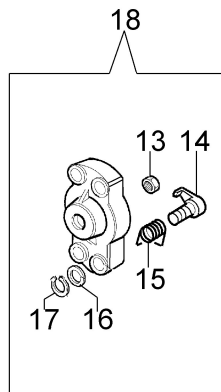

изображение Starter assy and clutch

изображение Starter assy and clutch

Ref.Nu	Qty	Part number	Description	Validity from	Validity till	Notes	Bulletin
1	1	3912012R	Nut				
2	4	4175089AR	Screw				
4	2	3818011AR	Washer				
5	1	4191018BR	Starter pulley				
6	1	3960111R	Screw				
7	1	3918006R	Washer				
8	1	004000132R	Spring				
9	1	4098073R	Starter rope				
10	1	4191020AR	Starter handle				
11	1	006000829R	Washer				
12	1	4191144DR	Starter assy				
13	1	3933038	Nut				
14	2	4191016R	Pawl				
15	2	4191017AR	Spring				
16	2	3064010R	Washer				
17	2	3024007R	Ring				
18	1	4191143R	Clutch driver				
19	1	3916010R	Washer				
20	1	61110292R	Flywheel				
21	2	4191027FR	Pin				
22	2	3819006R	Washer				
23	2	3916005R	Washer				
28	1	61250282AR	Cable	SN 1761482608			BT3-112-01/12
28	1	61110105	Cable		SN 1761482607		BT3-112-01/12
29	1	4098064R	Spark plug cap				
30	1	61110153AR	Ignition coil				
31	2	3801013R	Screw				
32	4	3801082	Screw				
33	1	4191030R	Clutch drum				
34	1	3023008R	Plug				
35	1	3901008R	Screw				
36	1	3035042R	Bearing				
37	1	3025022R	Seeger				
38	1	4191278ER	Starter case				BT3-069-02/07,
39	1	3801027R	Screw				
40	1	3914006R	Nut				
41	1	094100014	Spark plug cap				
42	1	094600169AR	Spring				
43	1	61120077R	Flywheel				
44	1	4196142R	Ignition coil				
45	1	4191028R	Spring				
46	1	4191153BR	Clutch