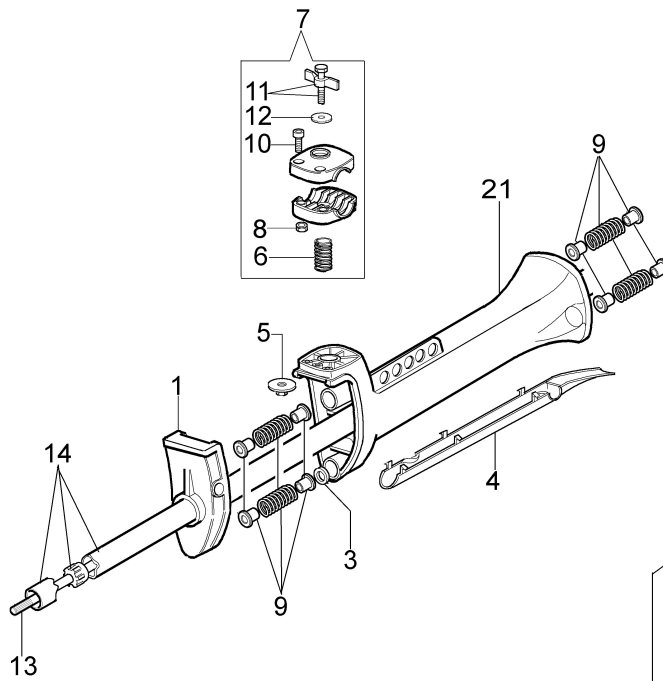

I° serie / I° series

Bollettino/Bulletin
Gruppo/Group 3
NR. 67
Data/Date 05-05