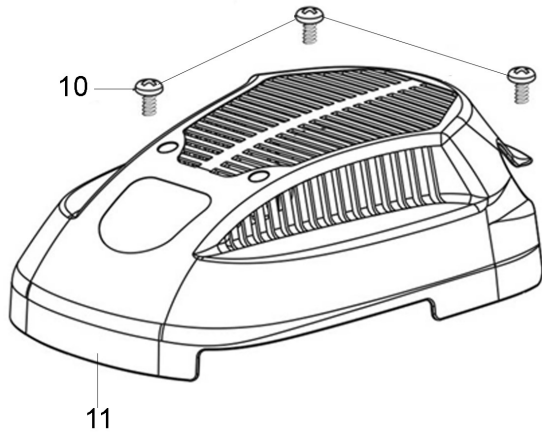

изображение Starter assy and flywheel

Ref.Nu	Qty	Part number	Description	Validity from	Validity till	Notes	Bulletin
1	1	L66150248	Starter assy				
2	1	L66150425	Flywheel				
3	1	L66150426	Fan				
4	1	L66150147	Pulley				
5	1	L66150376	Nut				
6	1	L66150427	Spark plug cap				
7	1	L66150428	Engine stop wire				
8	1	L66150429	Ignition coil				
9	1	L66150416	Screw				
10	3	L66150240	Screw				
11	1	L66150234	Cover		10/2013		
11	1	L66150713	Cover	11/2013			
12	1	L66150259	Screw				
13	1	L66150260	Slide				
14	1	L66150270	Starter handle				
15	1	L66150269	Starter rope				
16	1	L66150266	Starter spring				
17	1	L66150265	Pulley				
18	2	L66150263	Pawl				
19	2	L66150264	Spring				
20	1	L66150262	Spring				
21	1	L66150261	Washer