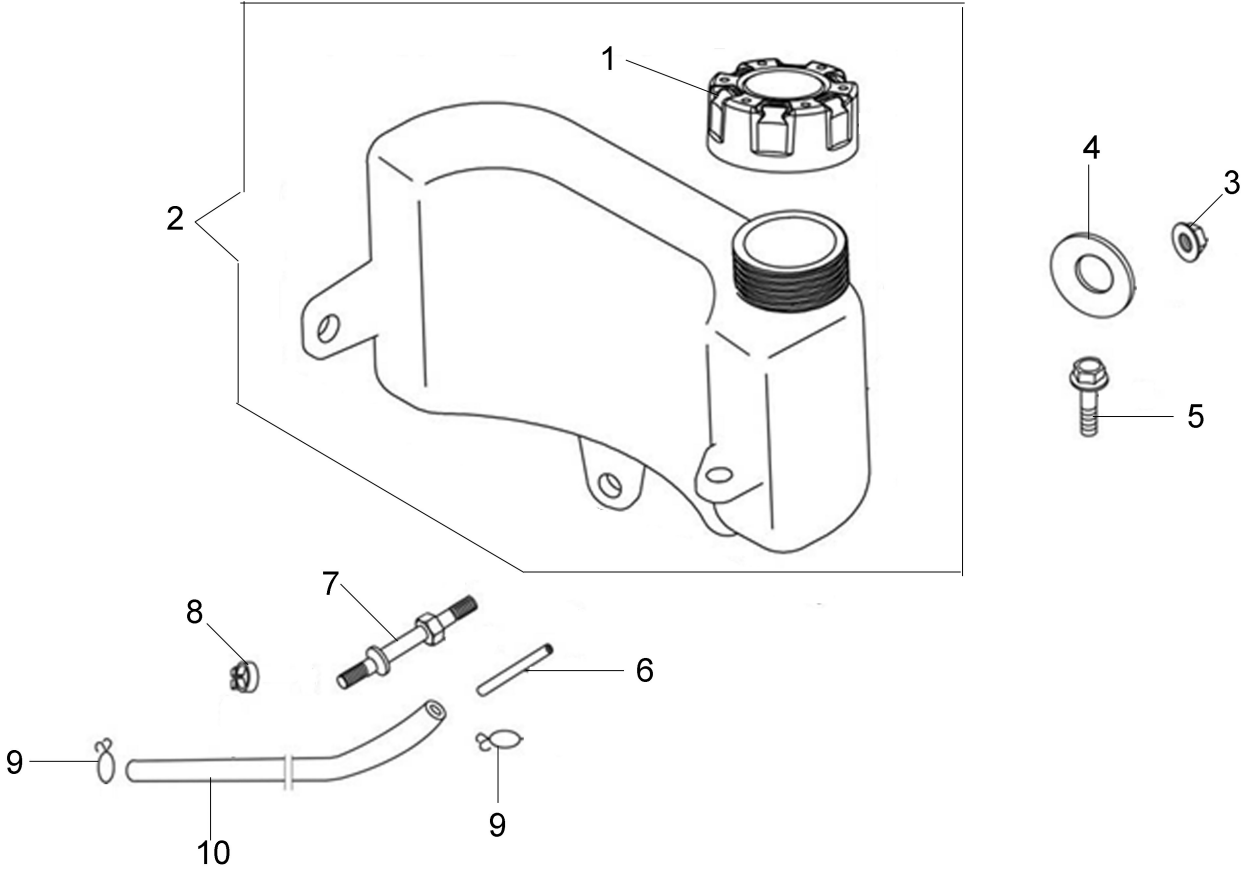

изображение Control lever

Ref.Nu	Qty	Part number	Description	Validity from	Validity till	Notes	Bulletin
1	1	L66150168	Adjust. screw				
2	1	L66150169	Spring				
3	1	L66150170	Spring				
4	1	L66150468	Plate				
5	1	L66150172	Screw				
6	1	L66150470	Complete lever				
7	2	L66150464	Screw				
8	1	L66150236	Rod				
9	1	L66150237	Spring				
10	1	L66150178	Throttle rod				
11	1	L66150180	Spring				
12	1	L66150182	Control lever				
13	1	L66150382	Screw				
14	1	L66150185	Nut				