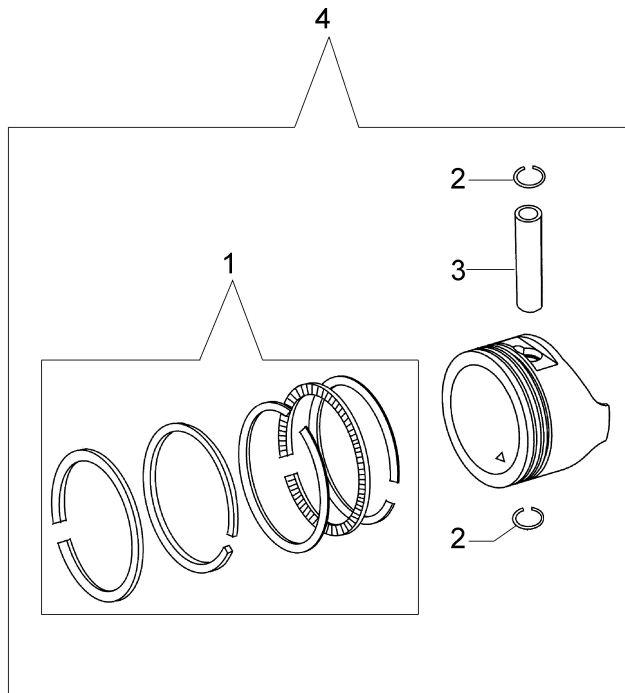

изображение Crankshaft and piston

Ref.Nu	Qty	Part number	Description	Validity from	Validity till	Notes	Bulletin
1	1	L66150520	Piston ring set				
2	2	L66150075	Snap ring				
3	1	L66150077	Piston pin				
4	1	L66150222	Piston assy				
5	2	L66150078	Connecting rod bolt				
6	1	L66150080A	Connecting rod set				
7	1	L66150355	Bearing				
8	1	L66150083	Crankshaft				
9	1	L66150081	Key				
10	1	L66150424	Washer