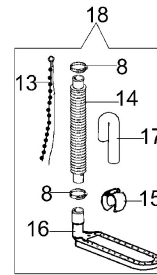

II° Serie / IIInd Series