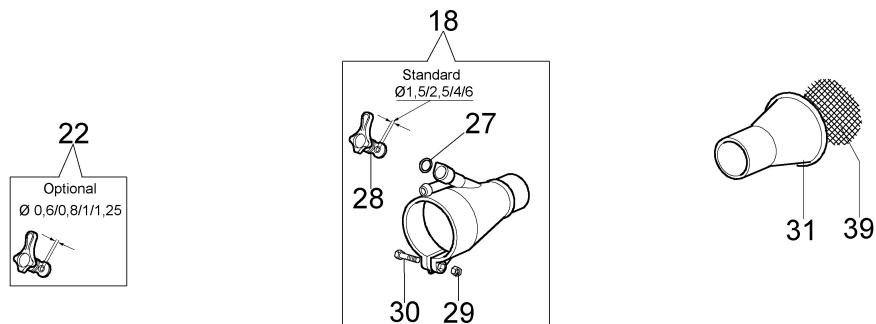

изображение Blower lance assy

Ref.Nu	Qty	Part number	Description	Validity from	Validity till	Notes	Bulletin
1	1	365200327R	Throttle cable				BT6-071-01/10
2	1	365200189A	Cable				
3	9	3960067AR	Screw				
4	1	56520068	Washer				
5	3	56520065R	Flange				
6	1	61040053R	Plate				
7	1	61040051R	Slide control				
8	1	56520062	Lever				
9	2	3057007	Spring				
10	1	365200169C	Half grip				
11	1	61040054R	Plate				
12	1	56520081R	Spring				
13	1	365200170B	Half grip				
14	1	3960091AR	Screw				
15	1	3960061AR	Screw				
16	1	56520064R	Limiter switch				
17	1	56520061R	Throttle				
18	1	365200038	Tube				
19	1	365200174BR	Handle				
20	1	365000023	Tube				
21	1	365100015	Tube				
22	1	365100086R	Cock				
23	1	56520208R	Tap				
24	1	365000012	Cap				
25	1	365200167R	Spacer				
26	1	365200173AR	Complete hose				
27	1	008200281R	O-ring				
28	1	365100018	Cock				
29	1	028200069R	Nut				
30	1	3801004	Screw				
31	1	365100001R	Diffuser				
32	1	011500131	Screw				
33	1	365100071	Spacer				
34	1	365200104	Gasket				
35	1	365200092	Sleeve				
36	1	365200115R	Tube				
37	1	365200160	Elbow and clamp				
38	1	3059014	Band				
39	1	365100010R	Shield				
40	1	365200286R	Cable