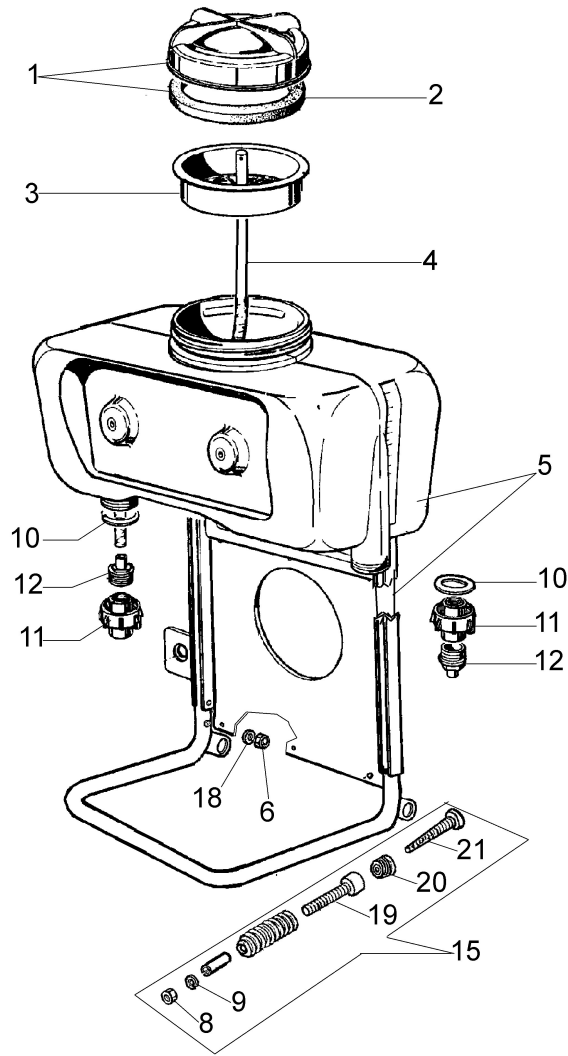

## изображение Tank assy

Ref.Nu	Qty	Part number	Description	Validity from	Validity till	Notes	Bulletin
1	1	365100098A	Cap				
2	1	365100084BR	Gasket				
3	1	365000043BR	Filter				
4	1	365000044R	Tube				
5	1	365200328A	Tank				
6	4	3914006R	Nut				
7	1	365200159	Padding				
8	4	034000013R	Nut				
9	8	004000090	Washer				
10	2	365000046R	Gasket				
11	2	365200078R	Ring nut				
12	2	365000041R	Fitting				
13	2	365200150AR	Clamp				
14	2	365200158	Harness				
15	1	365200172	Anti-vibration kit				
16	2	3801032R	Screw				
17	3	365200149R	Rivet				
18	1	3833076R	Washer				
19	4	3801027R	Screw				
20	4	50070049R	Support				
21	4	3960112	Screw				
22	4	3918005R	Washer				
23	2	3801032R	Screw				
24	1	365200113R	Fuel tank				
25	1	300000022R	Tank cap				
26	1	300000025	Gasket				
27	1	300000029AR	Tap				
28	1	365000049BR	Suction tube				
29	1	3055098R	Ring				
30	1	3049006R	O-ring				
31	1	3912011R	Nut				
32	3	365200316	Pin				