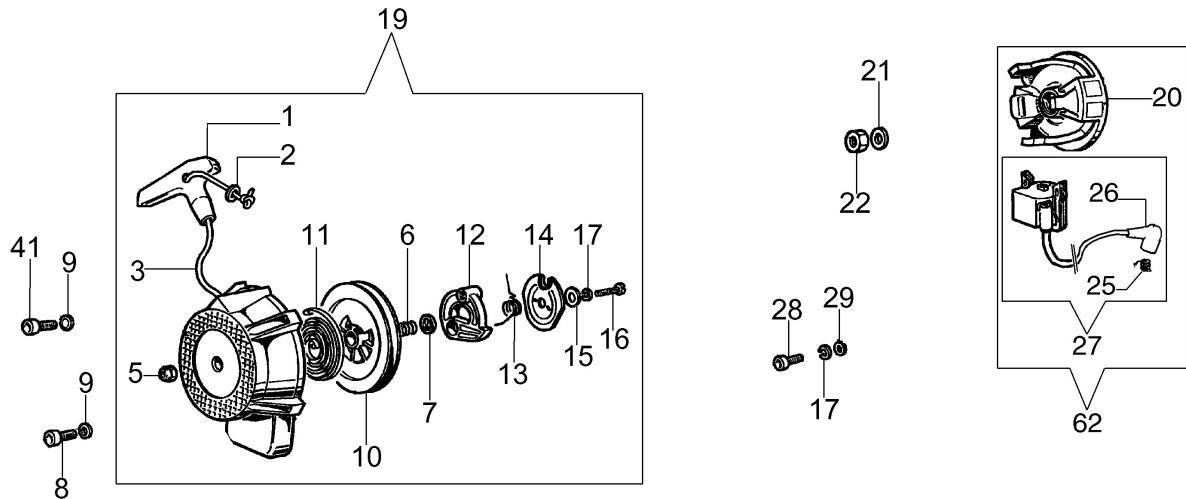

изображение Starter assy and engine

Ref.Nu	Qty	Part number	Description	Validity from	Validity till	Notes	Bulletin
1	1	005000122R	Starter handle				
2	1	006000829R	Washer				
3	1	365000107	Starter rope				
4	1	365200236R	Muffler				
5	1	028200069R	Nut				
6	1	365000109	Spring				
7	1	365000104	Cover				
8	2	3801013R	Screw				
9	2	3916005R	Washer				
10	1	365000105	Starter pulley				
11	1	365000108R	Spring				
12	1	365000111R	Pawl				
13	1	365000110	Spring				
14	1	365000101	Washer				
15	1	365000102	Washer				
16	1	099900197	Screw				
17	1	3819005R	Washer				
18	1	365200327R	Throttle cable				BT6-071-01/10
19	1	365000100AR	Starter assy				
20	1	365200277R	Flywheel				
21	1	3818011AR	Washer				
22	1	3912009	Nut				
23	1	365200057A	Gasket set				
24	1	365200122	Spacer				
25	1	094600169AR	Spring				
26	1	094600097AR	Spark plug cap				
27	1	365200279R	Ignition coil				
28	2	006000024R	Screw				
29	2	3916004R	Washer				
30	1	2318480R	Carburetor				
31	2	3801024R	Screw				
32	2	365200020R	Gasket				
33	1	365200019	Manifold				
34	1	3055115R	Spark plug				
35	4	3801024R	Screw				
36	1	365200131R	Cylinder				
37	1	50110035R	Knob				
38	1	365200015	Gasket				
39	2	365000092	Screw				
40	4	3833076R	Washer				
41	4	3914006R	Nut				
42	3	3023008R	Plug				
43	1	365200311C	Air filter kit				
44	1	365200225R	Air filter