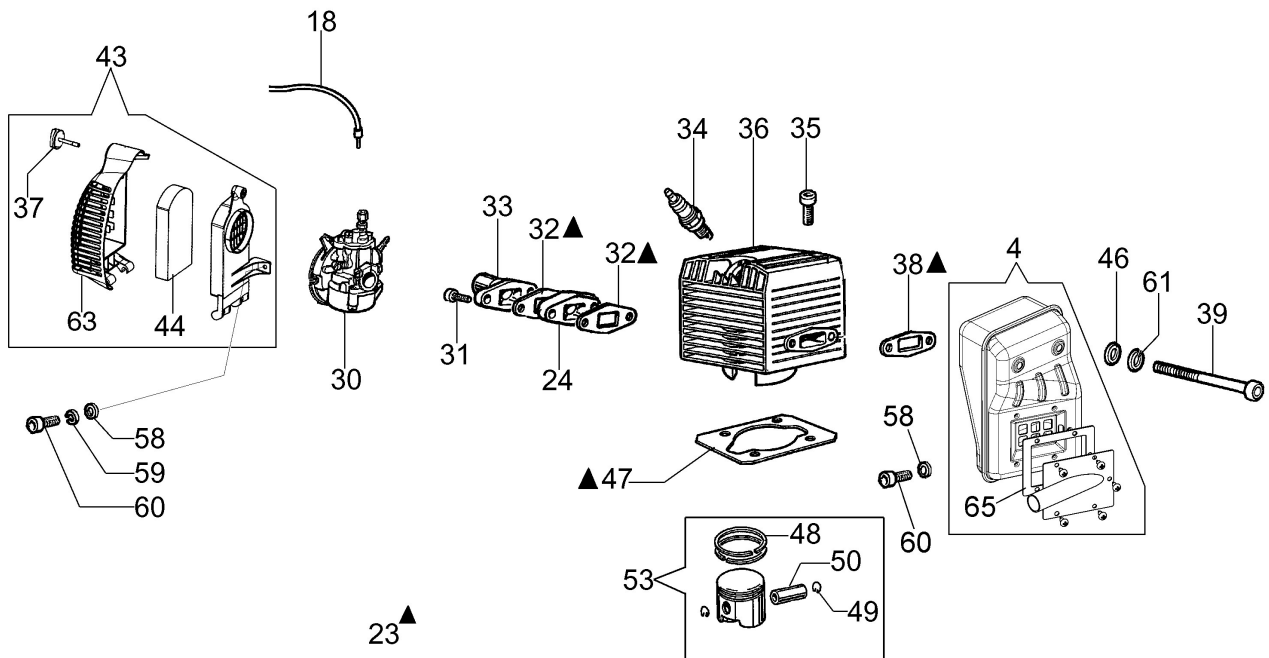

изображение Starter assy and engine

Ref.Nu	Qty	Part number	Description	Validity from	Validity till	Notes	Bulletin
1	1	005000122R	Starter handle				
2	1	006000829R	Washer				
3	1	365000107	Starter rope				
4	1	365200236R	Muffler				
5	1	028200069R	Nut				
6	1	365000109	Spring				
7	1	365000104	Cover				
8	2	3801013R	Screw				
9	2	3916005R	Washer				
10	1	365000105	Starter pulley				
11	1	365000108R	Spring				
12	1	365000111R	Pawl				
13	1	365000110	Spring				
14	1	365000101	Washer				
15	1	365000102	Washer				
16	1	099900197	Screw				
17	1	3819005R	Washer				
18	1	365200327R	Throttle cable				BT6-071-01/10
19	1	365000100AR	Starter assy				
20	1	365200277R	Flywheel				
21	1	3818011AR	Washer				
22	1	3912009	Nut				
23	1	365200057A	Gasket set				
24	1	365200122	Spacer				
25	1	094600169AR	Spring				
26	1	094600097AR	Spark plug cap				
27	1	365200279R	Ignition coil				
28	2	006000024R	Screw				
29	2	3916004R	Washer				
30	1	2318480R	Carburetor				
31	2	3801024R	Screw				
32	2	365200020R	Gasket				
33	1	365200019	Manifold				
34	1	3055115R	Spark plug				
35	4	3801024R	Screw				
36	1	365200131R	Cylinder				
37	1	50110035R	Knob				
38	1	365200015	Gasket				
39	2	365000092	Screw				
40	4	3833076R	Washer				
41	4	3914006R	Nut				
42	3	3023008R	Plug				
43	1	365200311C	Air filter kit				
44	1	365200225R	Air filter