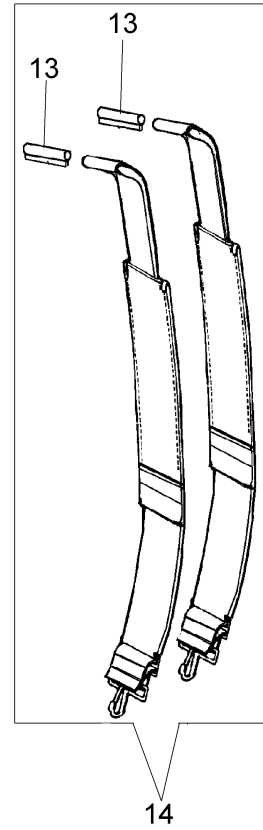

изображение Tank assy

Ref.Nu	Qty	Part number	Description	Validity from	Validity till	Notes	Bulletin
1	1	365100098A	Cap				
2	1	365100084BR	Gasket				
3	1	365000043BR	Filter				
4	1	365000044R	Tube				
5	1	365200328A	Tank				
6	4	3914006R	Nut				
7	1	365200159	Padding				
8	4	034000013R	Nut				
9	8	004000090	Washer				
10	2	365000046R	Gasket				
11	2	365200078R	Ring nut				
12	2	365000041R	Fitting				
13	2	365200150AR	Clamp				
14	2	365200158	Harness				
15	1	365200172	Anti-vibration kit				
16	2	3801032R	Screw				
17	3	365200149R	Rivet				
18	1	3833076R	Washer				
19	4	3801027R	Screw				
20	4	50070049R	Support				
21	4	3960112	Screw				
22	4	3918005R	Washer				
23	2	3801032R	Screw				
24	1	365200113R	Fuel tank				
25	1	300000022R	Tank cap				
26	1	300000025	Gasket				
27	1	300000029AR	Tap				
28	1	365000049BR	Suction tube				
29	1	3055098R	Ring				
30	1	3049006R	O-ring				
31	1	3912011R	Nut				
32	3	365200316	Pin