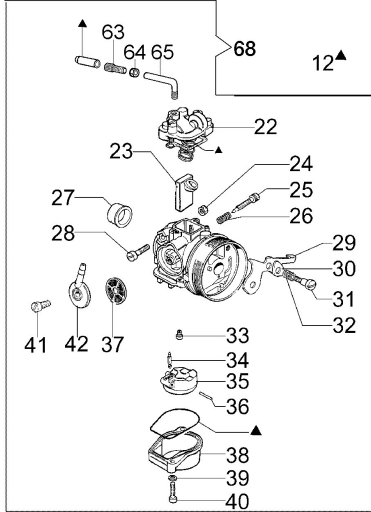

I° Serie / Ist Serie