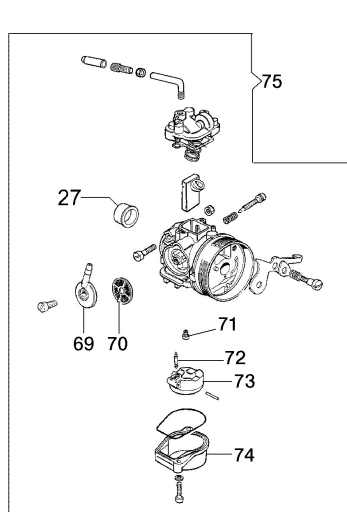

II° Serie / IIInd Series