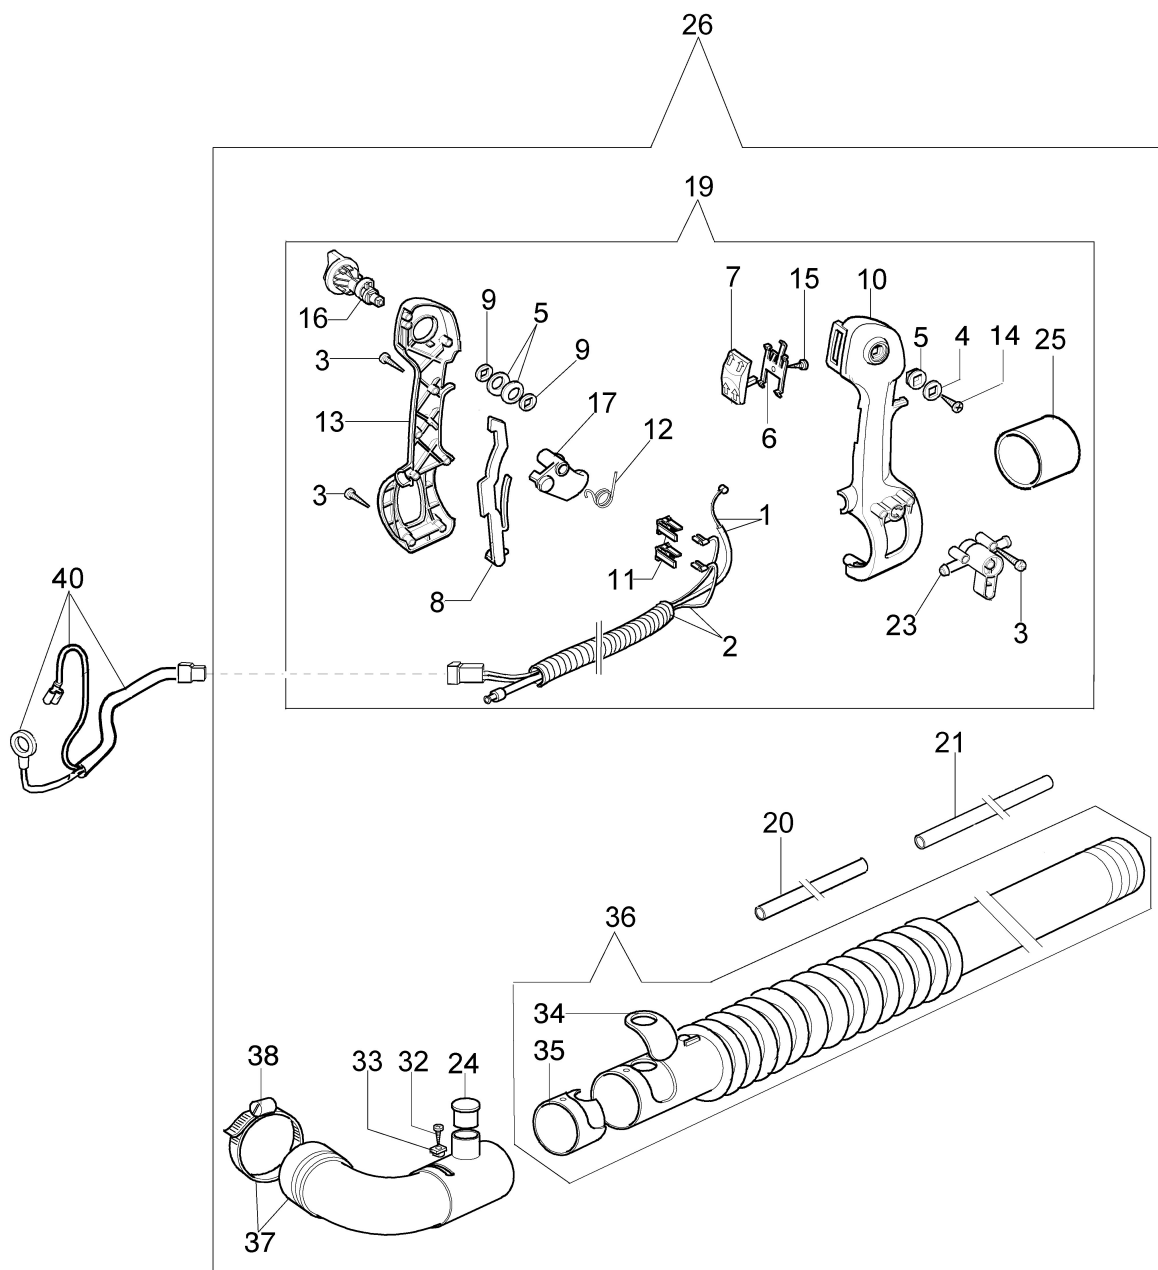

изображение Blower lance assy

Ref.Nu	Qty	Part number	Description	Validity from	Validity till	Notes	Bulletin
1	1	365200327R	Throttle cable				BT6-071-01/10
2	1	365200189A	Cable				
3	9	3960067AR	Screw				
4	1	56520068	Washer				
5	3	56520065R	Flange				
6	1	61040053R	Plate				
7	1	61040051R	Slide control				
8	1	56520062	Lever				
9	2	3057007	Spring				
10	1	365200169C	Half grip				
11	1	61040054R	Plate				
12	1	56520081R	Spring				
13	1	365200170B	Half grip				
14	1	3960091AR	Screw				
15	1	3960061AR	Screw				
16	1	56520064R	Limiter switch				
17	1	56520061R	Throttle				
18	1	365200038	Tube				
19	1	365200174BR	Handle				
20	1	365000023	Tube				
21	1	365100015	Tube				
22	1	365100086R	Cock				
23	1	56520208R	Tap				
24	1	365000012	Cap				
25	1	365200167R	Spacer				
26	1	365200173AR	Complete hose				
27	1	008200281R	O-ring				
28	1	365100018	Cock				
29	1	028200069R	Nut				
30	1	3801004	Screw				
31	1	365100001R	Diffuser				
32	1	011500131	Screw				
33	1	365100071	Spacer				
34	1	365200104	Gasket				
35	1	365200092	Sleeve				
36	1	365200115R	Tube				
37	1	365200160	Elbow and clamp				
38	1	3059014	Band				
39	1	365100010R	Shield				
40	1	365200286R	Cable