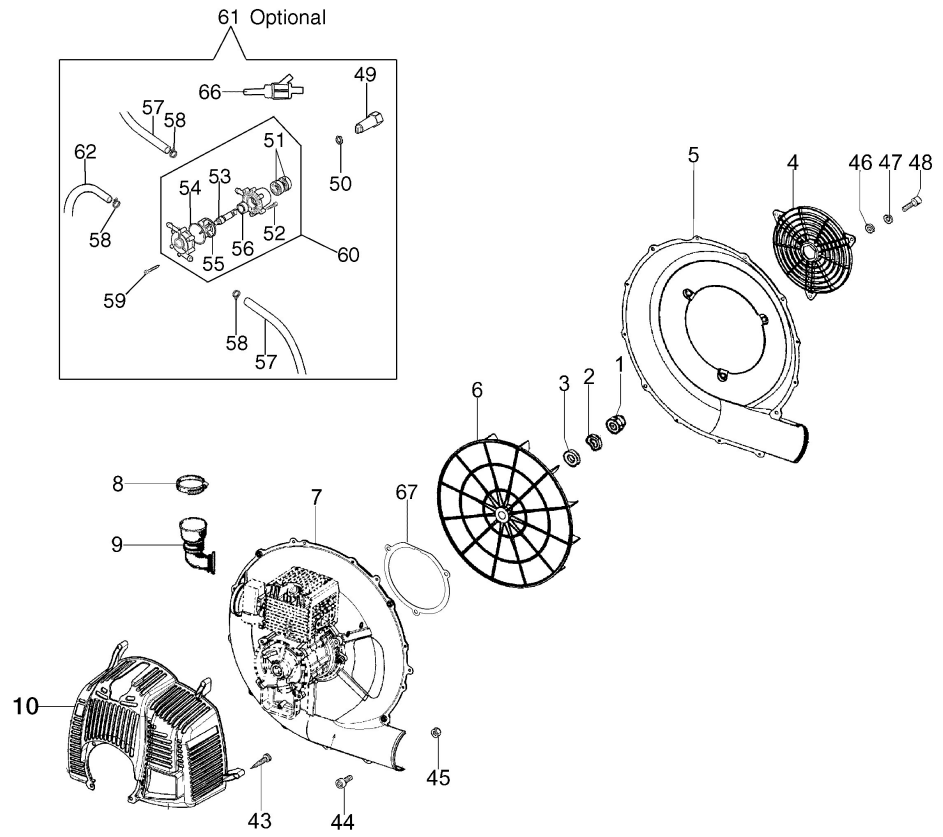

I° Serie / Ist Serie

II° Serie / IIInd Series