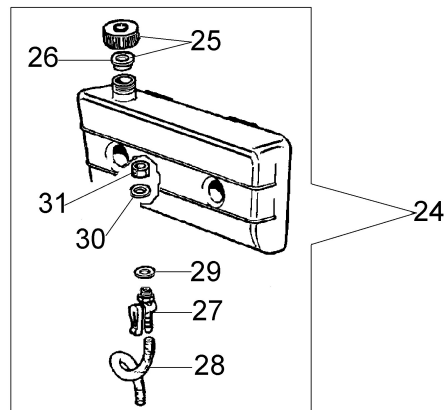

## изображение Tank assy

Ref.Nu	Qty	Part number	Description	Validity from	Validity till	Notes	Bulletin
1	1	365100098A	Cap				
2	1	365100084BR	Gasket				
3	1	365000043BR	Filter				
4	1	365000044R	Tube				
5	1	365200328A	Tank				
6	4	3914006R	Nut				
7	1	365200159	Padding				
8	4	034000013R	Nut				
9	8	004000090	Washer				
10	2	365000046R	Gasket				
11	2	365200078R	Ring nut				
12	2	365000041R	Fitting				
13	2	365200150AR	Clamp				
14	2	365200158	Harness				
15	1	365200172	Anti-vibration kit				
16	2	3801032R	Screw				
17	3	365200149R	Rivet				
18	1	3833076R	Washer				
19	4	3801027R	Screw				
20	4	50070049R	Support				
21	4	3960112	Screw				
22	4	3918005R	Washer				
23	2	3801032R	Screw				
24	1	365200113R	Fuel tank				
25	1	300000022R	Tank cap				
26	1	300000025	Gasket				
27	1	300000029AR	Tap				
28	1	365000049BR	Suction tube				
29	1	3055098R	Ring				
30	1	3049006R	O-ring				
31	1	3912011R	Nut				
32	3	365200316	Pin				