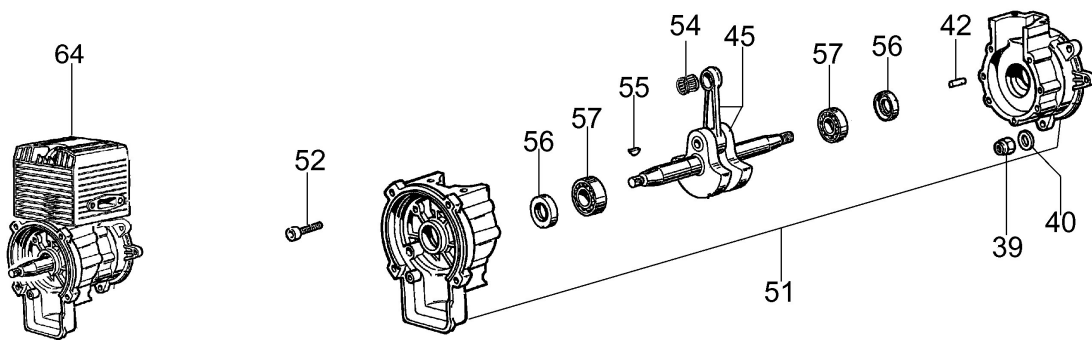

## изображение Starter assy and engine

Ref.Nu	Qty	Part number	Description	Validity from	Validity till	Notes	Bulletin
1	1	005000122R	Starter handle				
2	1	006000829R	Washer				
3	1	365000107	Starter rope				
4	1	365200236R	Muffler				
5	1	028200069R	Nut				
6	1	365000109	Spring				
7	1	365000104	Cover				
8	2	3801013R	Screw				
9	2	3916005R	Washer				
10	1	365000105	Starter pulley				
11	1	365000108R	Spring				
12	1	365000111R	Pawl				
13	1	365000110	Spring				
14	1	365000101	Washer				
15	1	365000102	Washer				
16	1	099900197	Screw				
17	1	3819005R	Washer				
18	1	365200327R	Throttle cable				BT6-071-01/10
19	1	365000100AR	Starter assy				
20	1	365200277R	Flywheel				
21	1	3818011AR	Washer				
22	1	3912009	Nut				
23	1	365200057A	Gasket set				
24	1	365200122	Spacer				
25	1	094600169AR	Spring				
26	1	094600097AR	Spark plug cap				
27	1	365200279R	Ignition coil				
28	2	006000024R	Screw				
29	2	3916004R	Washer				
30	1	2318480R	Carburetor				
31	2	3801024R	Screw				
32	2	365200020R	Gasket				
33	1	365200019	Manifold				
34	1	3055115R	Spark plug				
35	4	3801024R	Screw				
36	1	365200131R	Cylinder				
37	1	50110035R	Knob				
38	1	365200015	Gasket				
39	2	365000092	Screw				
40	4	3833076R	Washer				
41	4	3914006R	Nut				
42	3	3023008R	Plug				
43	1	365200311C	Air filter kit				
44	1	365200225R	Air filter				