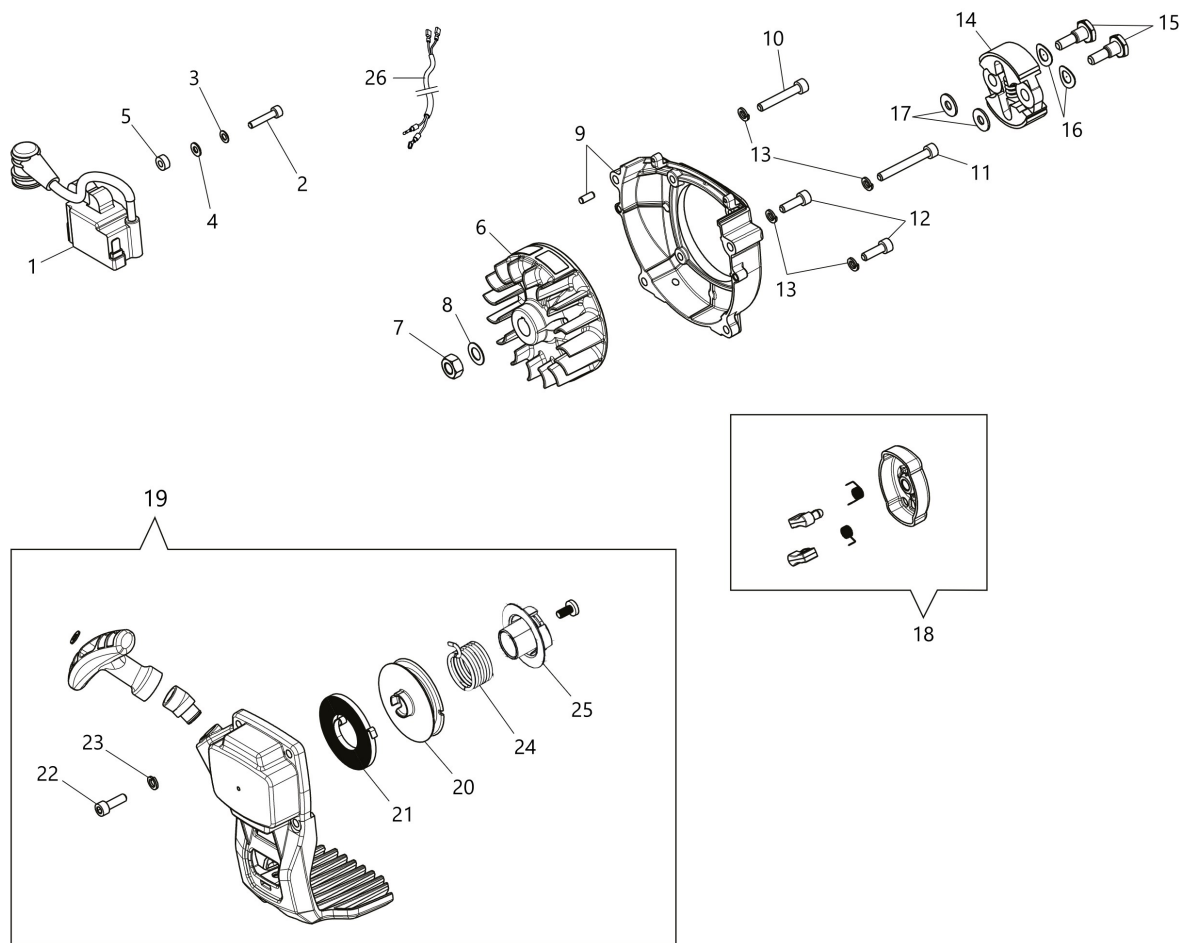

---

Carburettor

---

Head Tap&Go D.110

---

## изображение Engine

Ref.Nu	Qty	Part number	Description	Validity from	Validity till	Notes	Bulletin
1	1	61462029R	Engine cover				
2	1	61460499AR	Cover				
3	1	3908042R	Screw				
4	1	3916004R	Washer				
5	2	61450060R	Bushing				
6	4	3860095R	Screw				
7	1	3055104R	Spark plug				
8	1	61460025	Complete cylinder				
9	1	61460014R	Piston ring				
10	1	61460013R	Ring				
11	1	61460187R	Piston assy				
12	1	61460127R	Gasket				
13	4	3801089R	Screw				
14	1	61462001BR	Crankcase assy				
15	2	3050057R	Oil seal				
16	2	3034009R	Bearing				
17	1	61460300AR	Crankshaft				
18	1	3028026R	Key				
19	1	3037031R	Bearing				
20	2	61460007R	Spacer				
21	1	61460367R	Muffler cover				
22	3	3960121R	Screw				
23	1	61460206R	Complete muffler				
24	2	3901063R	Screw				
25	2	3916005R	Washer				
26	1	61460242BR	Deflector				
27	1	61460470R	Gasket				
28	1	61460350R	Deflector				
29	2	3802015R	Screw				
30	1	61460024	Gasket set				
31	1	61460103R	Short block				

## изображение Head Tap&Go D.110

Ref.Nu	Qty	Part number	Description	Validity from	Validity till	Notes	Bulletin
1	1	61469101	Complete nylon head Ø 2,4				
2	1	63120041R	Insert				
3	1	63120040R	Nut				
4	2	61460049	Bushing				
5	1	63100018R	Kit spring				
6	1	61460023	Nylon spool				
7	1	61460022	Knob kit				
8	1	61460051	Lower cover				
9	1	63120042R	Insert (male)				
10	1	61460055	Guard kit				