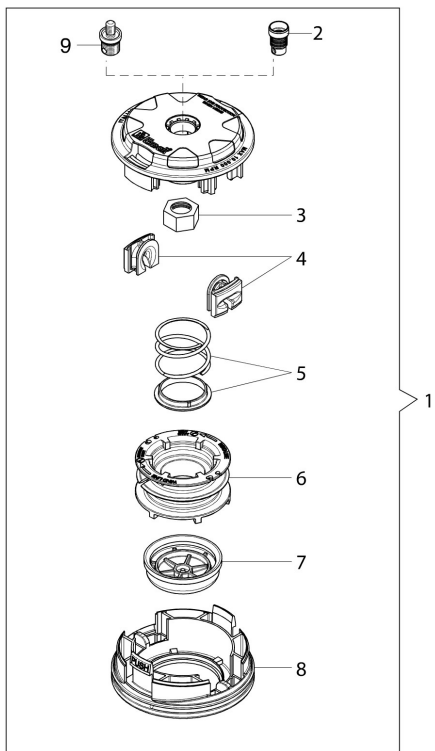

## изображение Tank and air filter

Ref.Nu	Qty	Part number	Description	Validity from	Validity till	Notes	Bulletin
1	1	61450045	Air filter cover				
2	1	61450425R	Air filter				
3	2	3801012R	Screw				
4	2	3819006R	Washer				
5	1	61450016R	Plate				
6	1	61450047	Air filter support				
7	1	3801010R	Screw				
8	1	3918010R	Washer				
9	1	2318557R	Carburetor				
10	1	61460054R	Gasket				
11	2	3801015R	Screw				
12	2	3819006R	Washer				
13	2	3916005R	Washer				
14	1	61460053BR	Insulator				
15	1	61460052R	Gasket				
16	1	61460211R	Tank assy				
17	1	094600450R	Fuel filter				
18	3	3801013R	Screw				
19	3	3918010R	Washer				
20	1	BF000024R	Tank cap				
22	2	61330040AR	Screw				
30	1	61460024	Gasket set				
31	1	BF000146R	Kit tubes				

## изображение Head Tap&Go D.110

Ref.Nu	Qty	Part number	Description	Validity from	Validity till	Notes	Bulletin
1	1	61469101	Complete nylon head Ø 2,4				
2	1	63120041R	Insert				
3	1	63120040R	Nut				
4	2	61460049	Bushing				
5	1	63100018R	Kit spring				
6	1	61460023	Nylon spool				
7	1	61460022	Knob kit				
8	1	61460051	Lower cover				
9	1	63120042R	Insert (male)				
10	1	61460055	Guard kit				