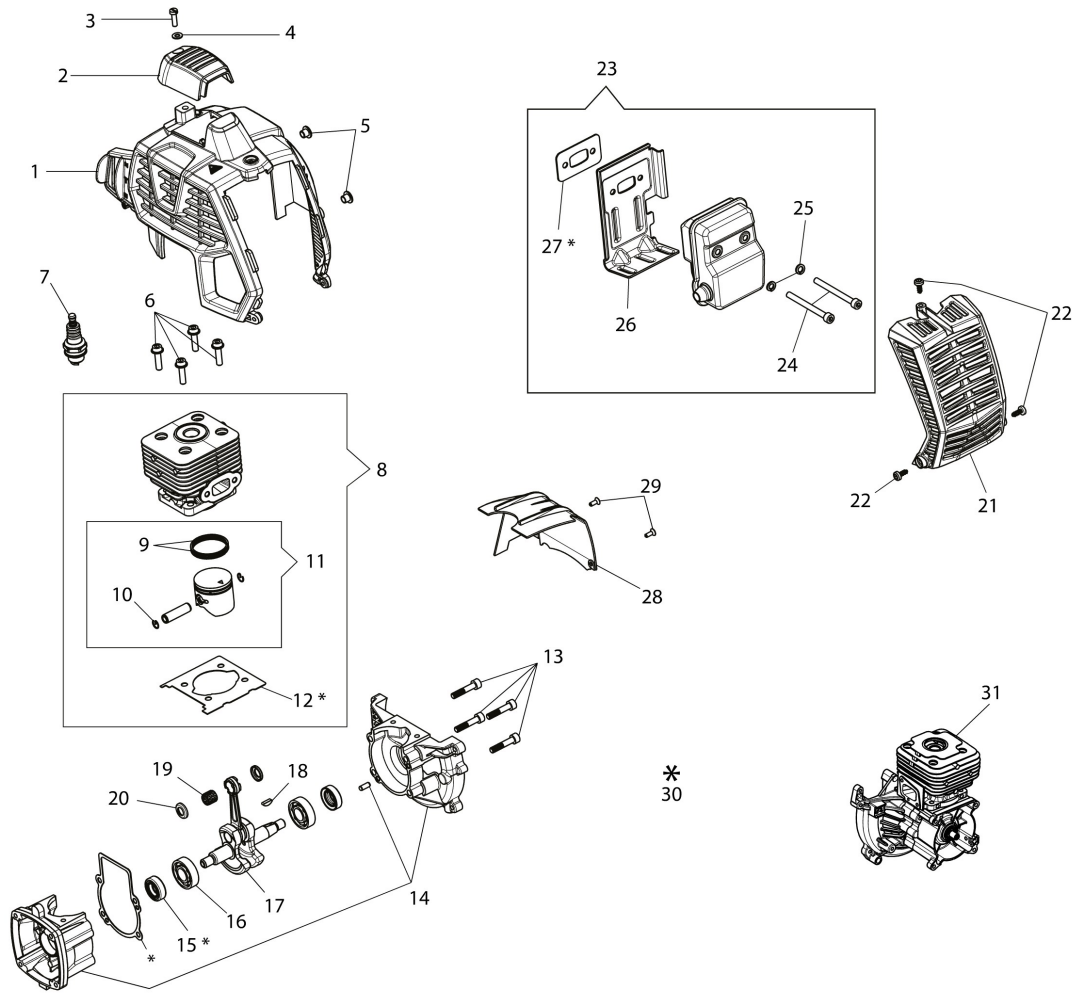

---

Carburettor

---

Head Tap&Go D.110

---

## изображение Engine

Ref.Nu	Qty	Part number	Description	Validity from	Validity till	Notes	Bulletin
1	1	61462029R	Engine cover				
2	1	61460499AR	Cover				
3	1	3908042R	Screw				
4	1	3916004R	Washer				
5	2	61450060R	Bushing				
6	4	3860095R	Screw				
7	1	3055104R	Spark plug				
8	1	61460025	Complete cylinder				
9	1	61460014R	Piston ring				
10	1	61460013R	Ring				
11	1	61460187R	Piston assy				
12	1	61460127R	Gasket				
13	4	3801089R	Screw				
14	1	61462001BR	Crankcase assy				
15	2	3050057R	Oil seal				
16	2	3034009R	Bearing				
17	1	61460300AR	Crankshaft				
18	1	3028026R	Key				
19	1	3037031R	Bearing				
20	2	61460007R	Spacer				
21	1	61460367R	Muffler cover				
22	3	3960121R	Screw				
23	1	61460206R	Complete muffler				
24	2	3901063R	Screw				
25	2	3916005R	Washer				
26	1	61460242BR	Deflector				
27	1	61460470R	Gasket				
28	1	61460350R	Deflector				
29	2	3802015R	Screw				
30	1	61460024	Gasket set				
31	1	61460103R	Short block				

## изображение Head Tap&Go D.110

Ref.Nu	Qty	Part number	Description	Validity from	Validity till	Notes	Bulletin
1	1	61469101	Complete nylon head Ø 2,4				
2	1	63120041R	Insert				
3	1	63120040R	Nut				
4	2	61460049	Bushing				
5	1	63100018R	Kit spring				
6	1	61460023	Nylon spool				
7	1	61460022	Knob kit				
8	1	61460051	Lower cover				
9	1	63120042R	Insert (male)				
10	1	61460055	Guard kit				