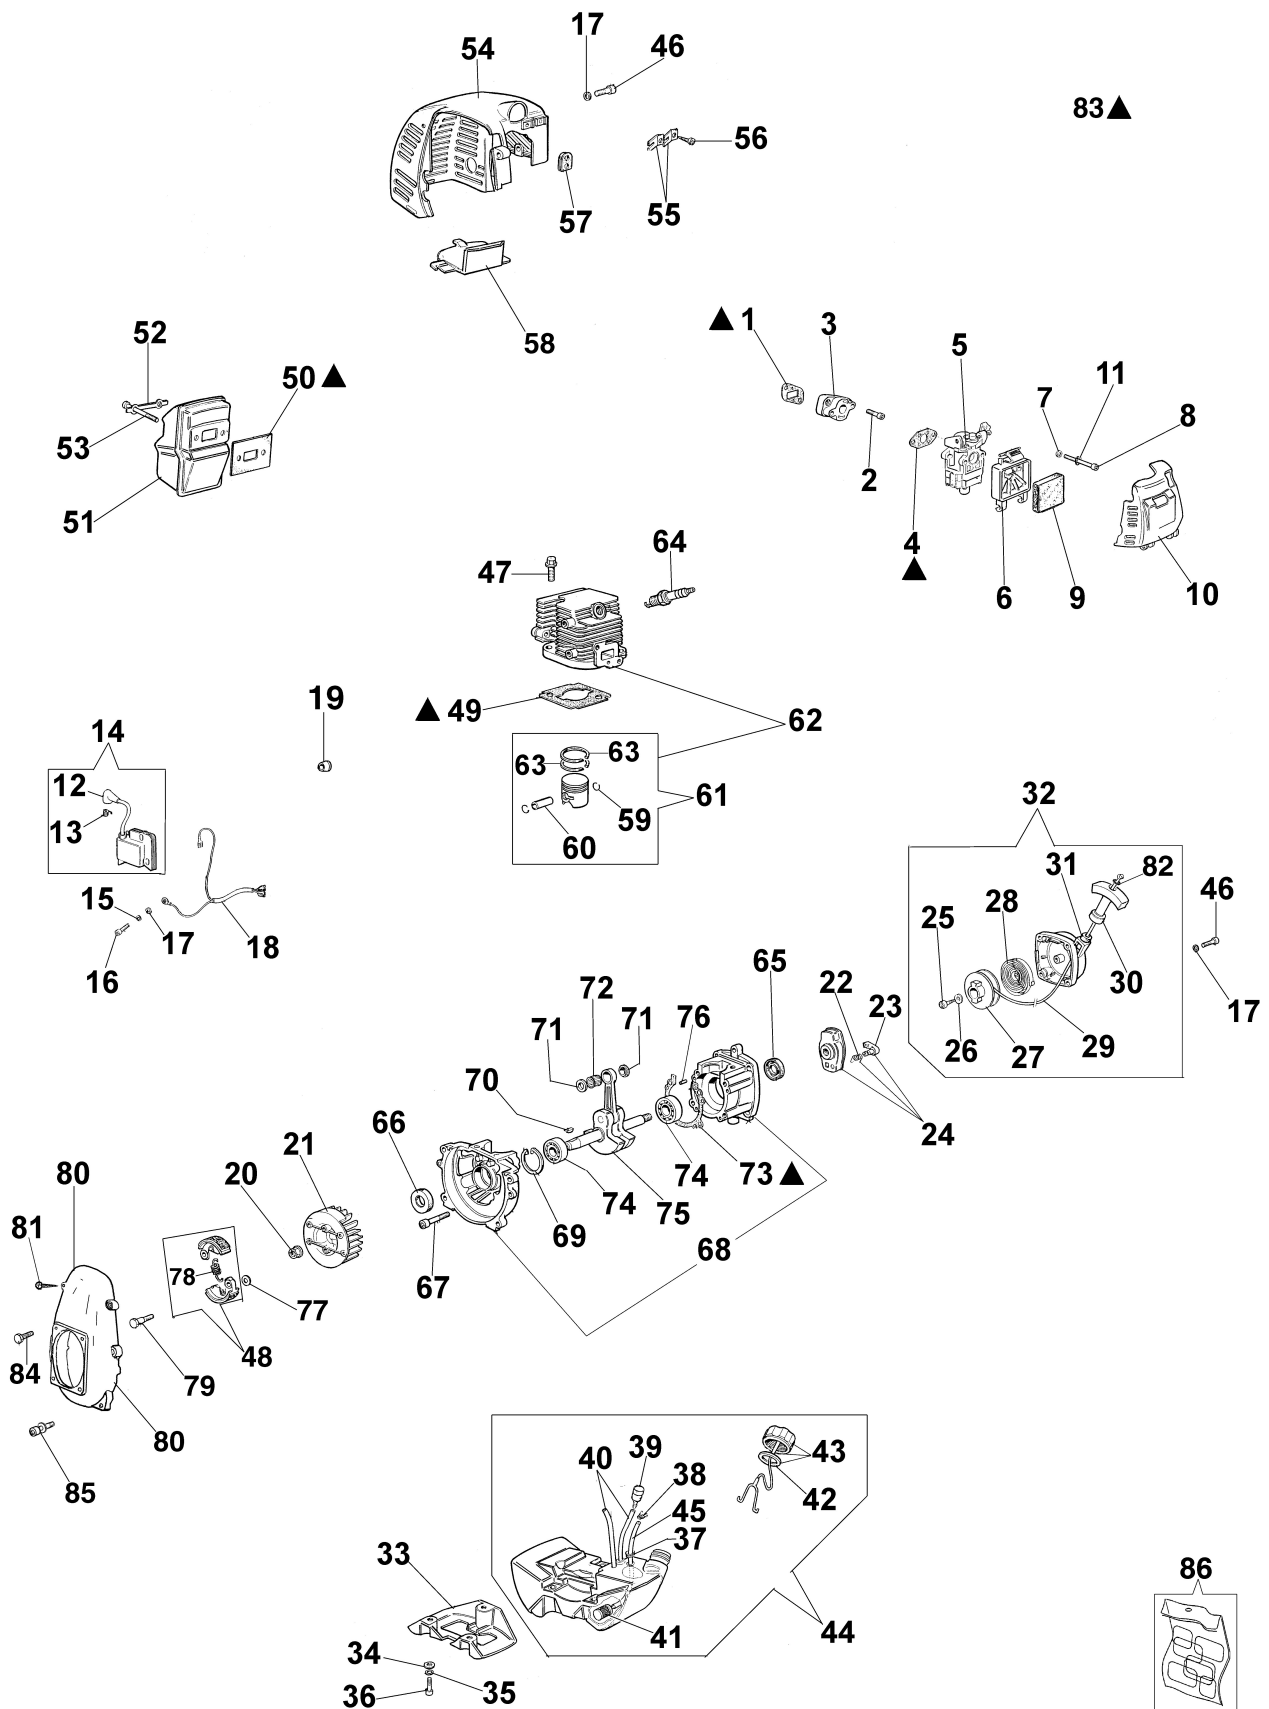

изображение Engine

Ref.Nu	Qty	Part number	Description	Validity from	Validity till	Notes	Bulletin
1	1	61070007R	Gasket				
2	2	3801051R	Screw				
3	1	61070004R	Insulator				
4	1	4161438R	Gasket				
5	1	2318945R	Carburetor WYJ-372				
6	1	61070003ER	Filter support				
7	2	61040020	Bushing				
8	2	61052009BR	Screw				
9	1	61070005R	Air filter				
10	1	56010002A	Cover				
11	2	3833073R	Washer				
12	1	094600097AR	Spark plug cap				
13	1	094600169AR	Spring				
14	1	56510066R	Ignition coil				
15	2	3819005R	Washer				
16	2	006000085	Screw				
17	7	3916004R	Washer				
18	1	56010004R	Cable				
19	2	50070148A	Spacer				
20	1	3980012R	Nut				
21	1	61070017BR	Flywheel				
22	1	61070039R	Spring				
23	1	61070038R	Pawl				
24	1	61070053A	Clutch driver				
25	1	3960070AR	Screw				
26	1	094600451	Washer				
27	1	61070035BR	Starter pulley				
28	1	61070036R	Spring				
29	1	61070019AR	Starter rope				
30	1	093500397R	Starter handle				
31	1	072700089R	Bushing				
32	1	61072008CR	Starter assy				
33	1	61070009	Stand				
34	3	3918005R	Washer				
35	3	3819006R	Washer				
36	3	3801013R	Screw				
37	1	4161211R	Bush				
38	1	4098377R	Band				
39	1	61070011AR	Breather valve				
40	2	61290088R	Tube				
41	1	094600450R	Fuel filter				
42	1	61070006R	Gasket				
43	1	61070079AR	Tank cap				
44	1	61070105BR	Tank