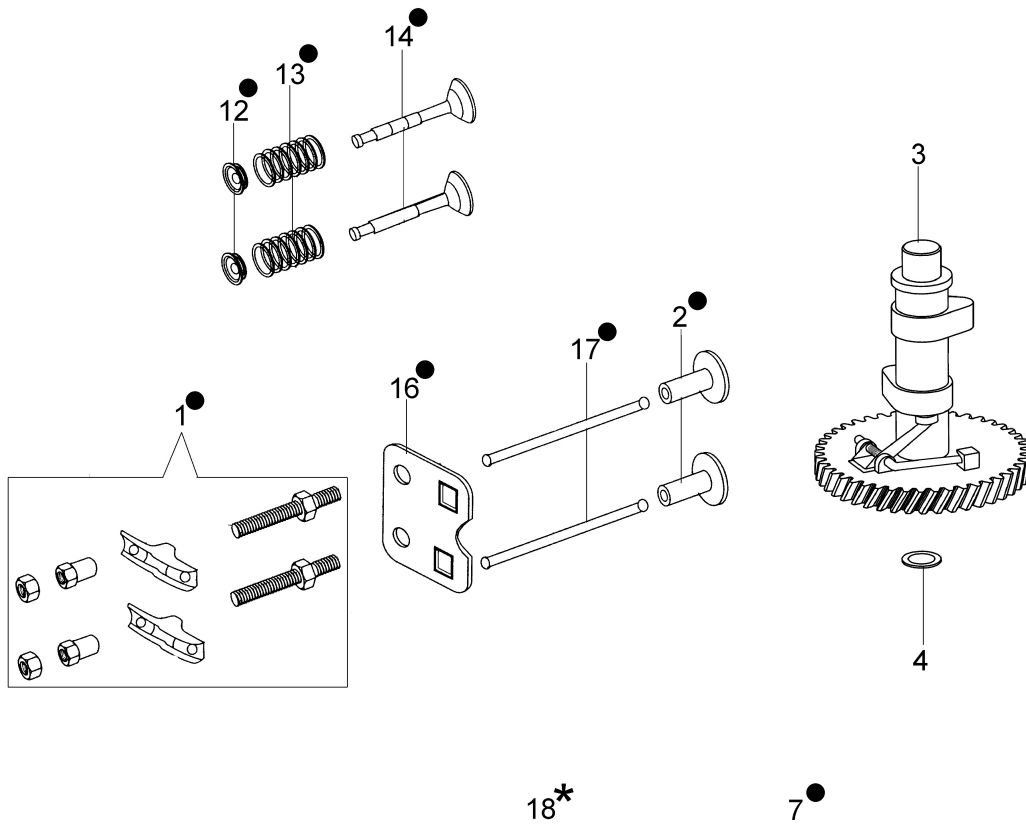

изображение Cylinder head and valve

Ref.Nu	Qty	Part number	Description	Validity from	Validity till	Notes	Bulletin
1	2	L66150368	Compensator				
2	2	L66150403	Slide				
3	1	L66150404	Camshaft assy				
4	1	L66150399	Washer				
5	1	3055123R	Spark plug				
6	2	L66150396	Stud		10/2013		
6	2	L66150709	Stud	11/2013			
7	1	L66150215	Head comp.cylinder				
8	4	L66150005	Screw				
9	4	L66150393	Screw				
10	2	L66150350	Plug				
11	1	L66150394	Cover				
12	2	L66150398	Spring holder				
13	2	L66150366	Valves spring				
14	1	L66150400	Intake valve				
15	2	L66150396	Stud		10/2013		
15	2	L66150708	Stud	11/2013			
16	1	L66150401	Plate				
17	2	L66150402	Equalizer rod				
18	1	L66150227	Gasket set		10/2013		
18	1	L66150723	Gasket set	11/2013			
19	1	66060414	19 x 21 mm wrench				
20	1	L66150471	Gasket