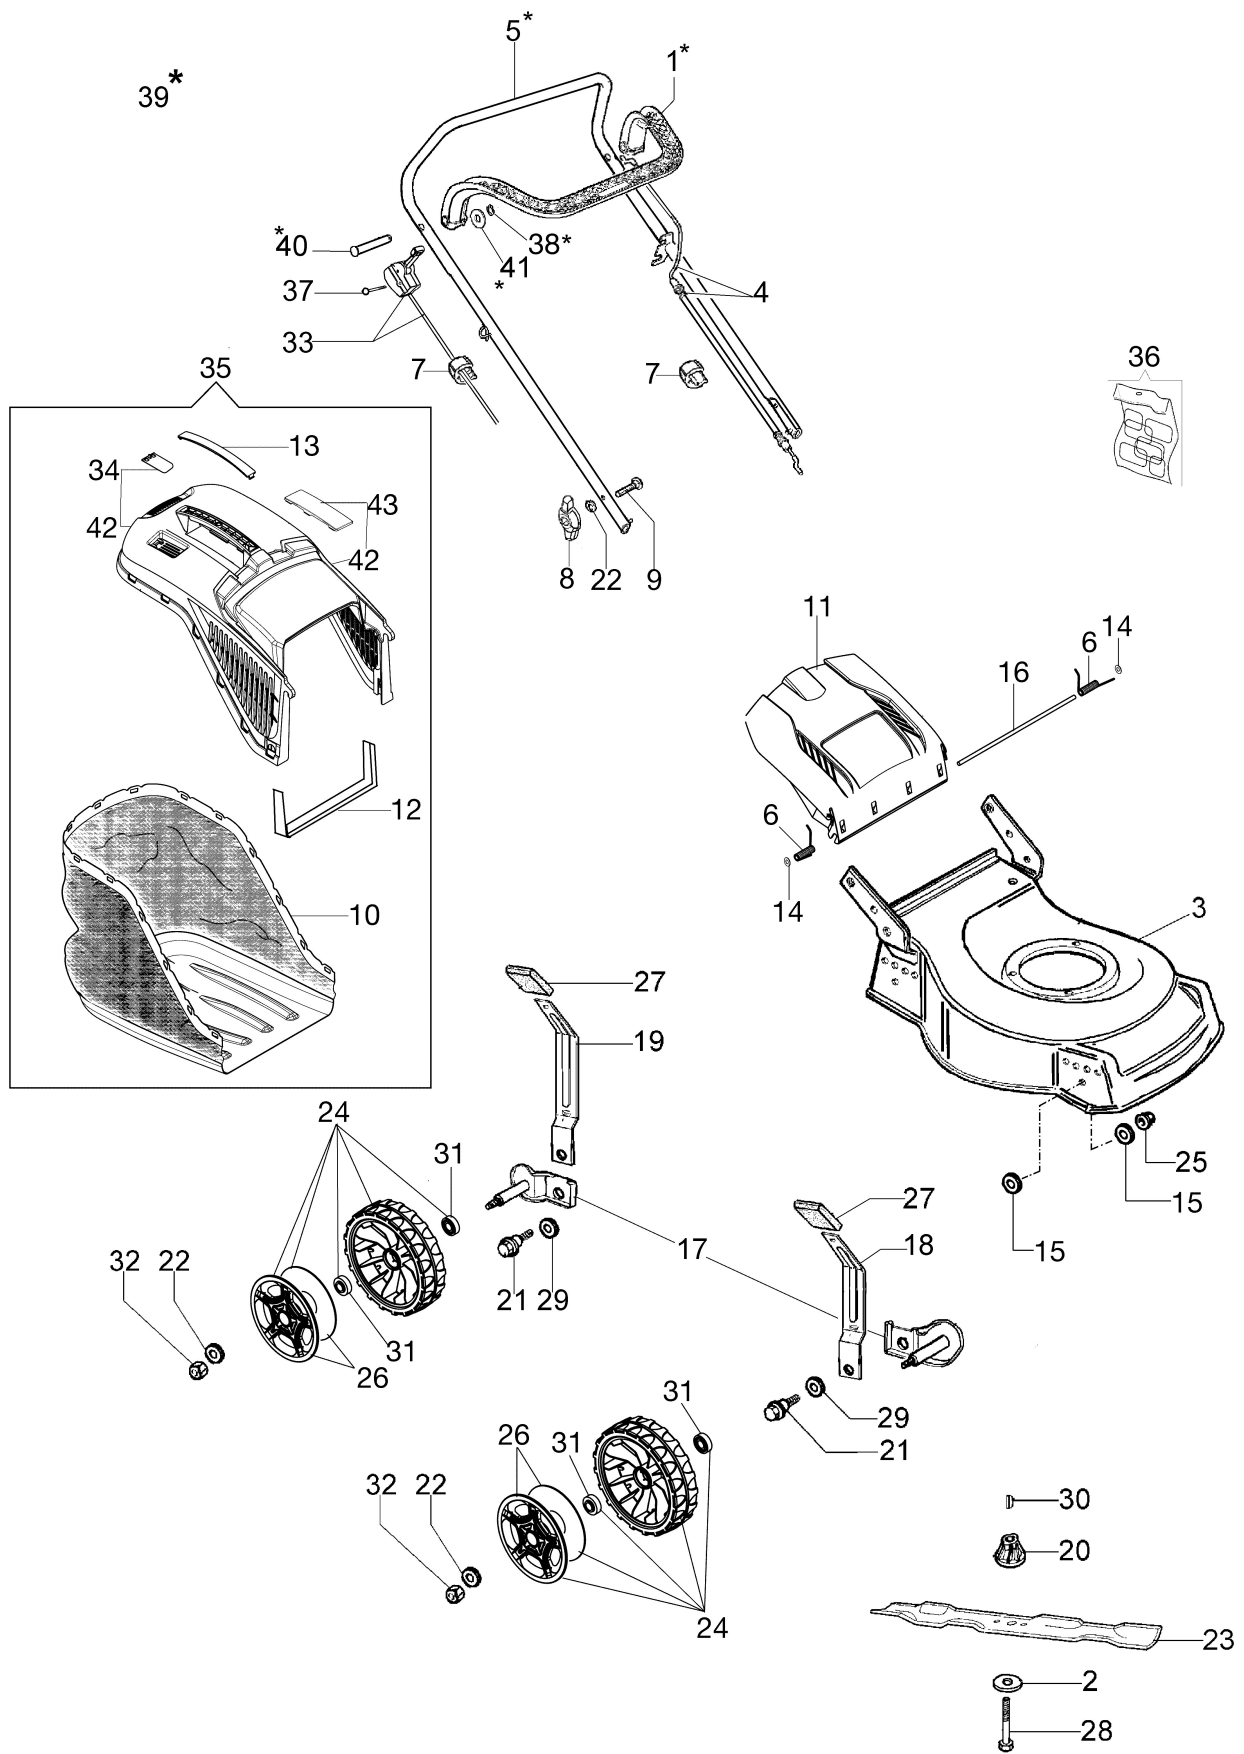

[Carburettor](#)

[Air filter and muffler](#)

[Control lever](#)

[Tank](#)

изображение Illustrated parts list

Ref.Nu	Qty	Part number	Description	Validity from	Validity till	Notes	Bulletin
1	1	66060316AR	Brake lever				
2	1	66060384R	Washer				
3	1	66100232AR	Deck	01/2017		Grigio; Grey	
4	1	66060108R	Engine break cable				
5	1	66060421BR	Handlebar				
6	1	66110609A	Kit spring				
7	2	66060231R	Band				
8	2	66070317R	Tightening handle				
9	2	3910015R	Screw				
10	1	66070455R	Grassbag				
11	1	66110753R	Shutter	01/2017		Rosso; Red	
11	1	66110753R	Shutter		12/2016	Nero; Black	
12	1	66070133R	Support				
13	2	66070522R	Cover				
14	2	3045034R	Retainer washer				
16	1	66110026R	Deflector axle				
17	2	66070301A	Support set				
18	4	66070248R	Lever				
19	4	66070031R	Lever				
20	1	66030003AR	Blade hub				
21	4	66070030AR	Pin				
22	6	66030012R	Washer				
23	1	66100221R	Blade			Alettata; Winged	BT5-078-07/14
24	4	66070732	Wheel kit				
25	4	3933032R	Nut				
26	4	66070572R	Wheel cover		12/2014		
26	4	66070728R	Wheel cover	01/2015			
27	4	66070021R	Handle				
28	1	3906150R	Screw				
29	8	3027001R	Washer				
30	1	8202126R	Key				
31	8	66030081R	Bearing				
32	4	3914010R	Nut				
33	1	66060164CR	Complete throttle				
34	1	66070521R	Shutter				
35	1	66070905	Grassbag kit				
36	1	66070629A	Labels kit				
37	1	3910019	Screw				
38	2	3024006R	Snap ring				
39	1	66060425R	Handle kit				
40	2	66060317BR	Pin				
41	2	3064037R	Washer				
42	1	66072047R	Frame				
43	1	66070466R	Lock				