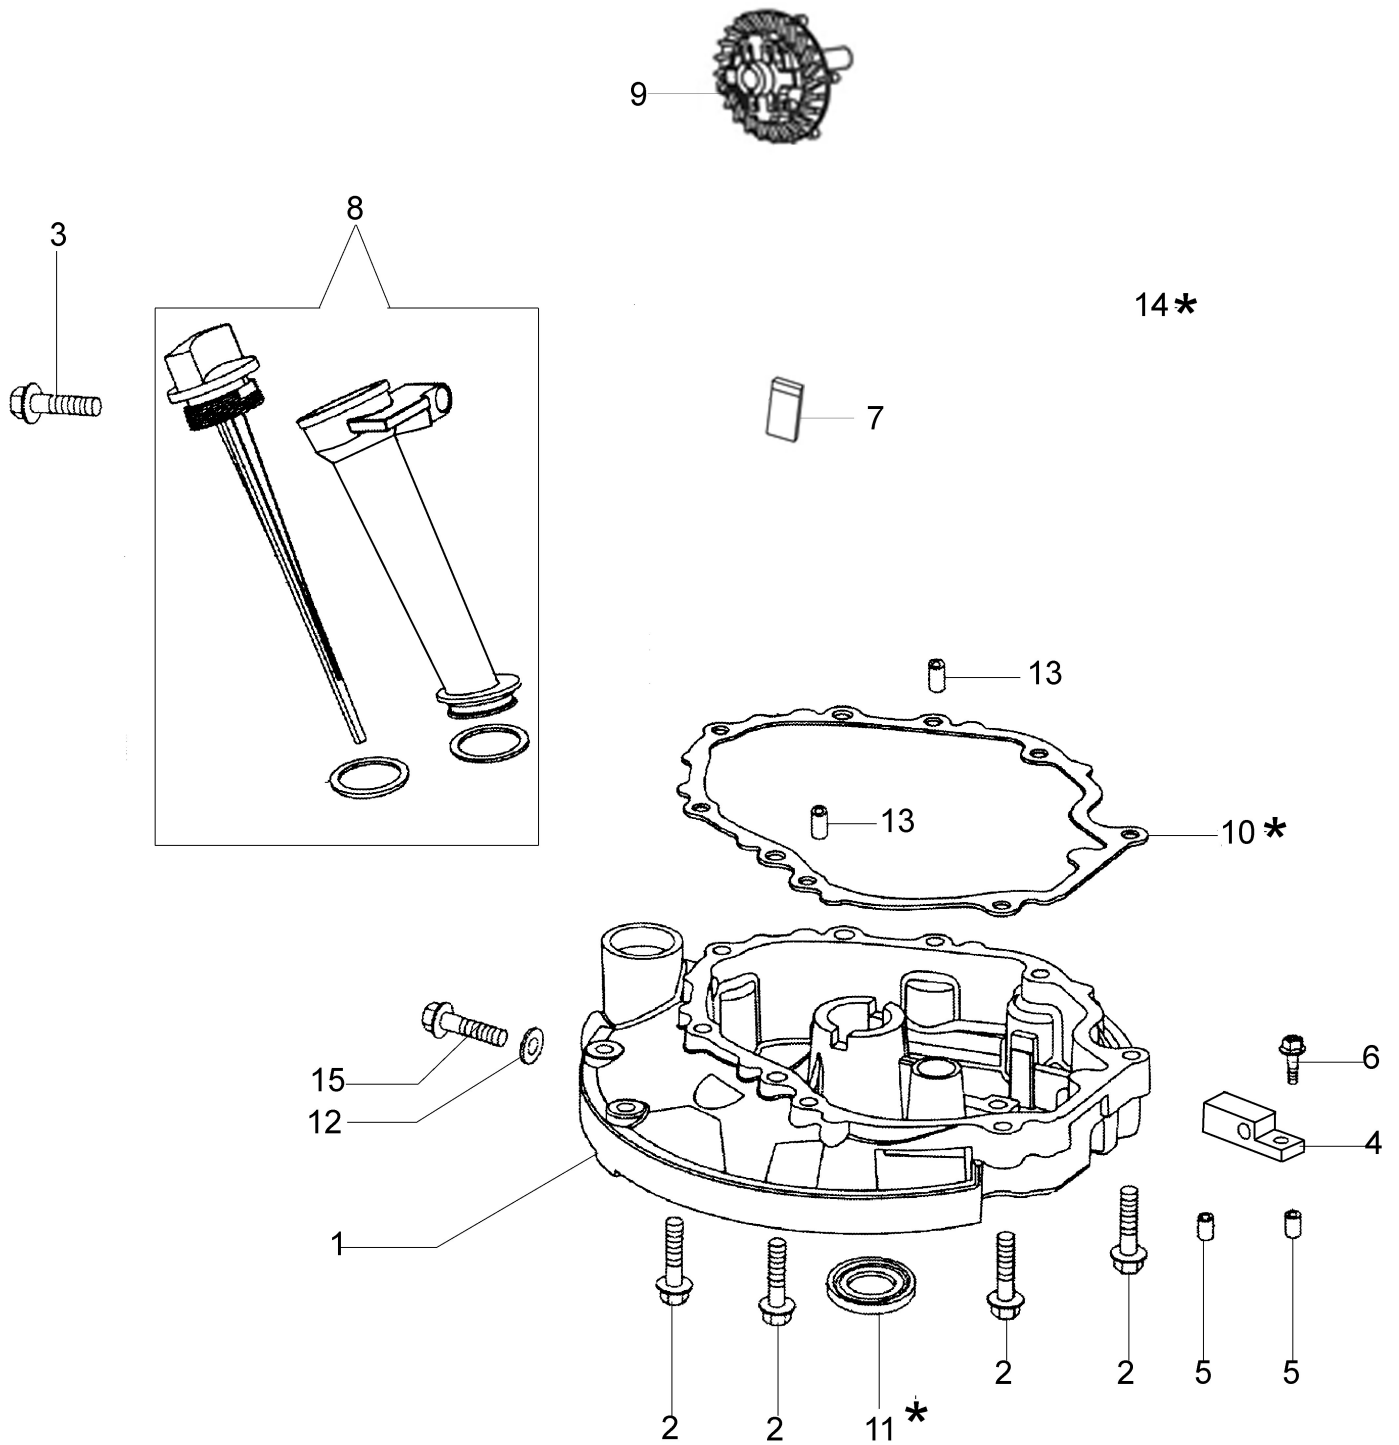

изображение Crankcase cover

Ref.Nu	Qty	Part number	Description	Validity from	Validity till	Notes	Bulletin
1	1	L66150230	Cover				
2	7	L66150452	Screw				
3	3	L66150453	Screw				
4	1	L66150454	Plate				
5	2	L66150455	Bushing				
6	1	L66150456	Screw				
7	1	L66150232	Packing, breather chamber				
8	1	L66150458	Oil cap assy				
9	1	L66150457	Governor				
10	1	L66150463	Gasket	10/2008			
10	1	L66150695	Gasket		09/2008		
11	1	L66150462	Oil seal				
12	1	L66150354	Washer				
13	2	L66150357	Plug				
14	1	L66150723	Gasket set	11/2013			
14	1	L66150227	Gasket set		10/2013		
15	1	L66150352	Screw