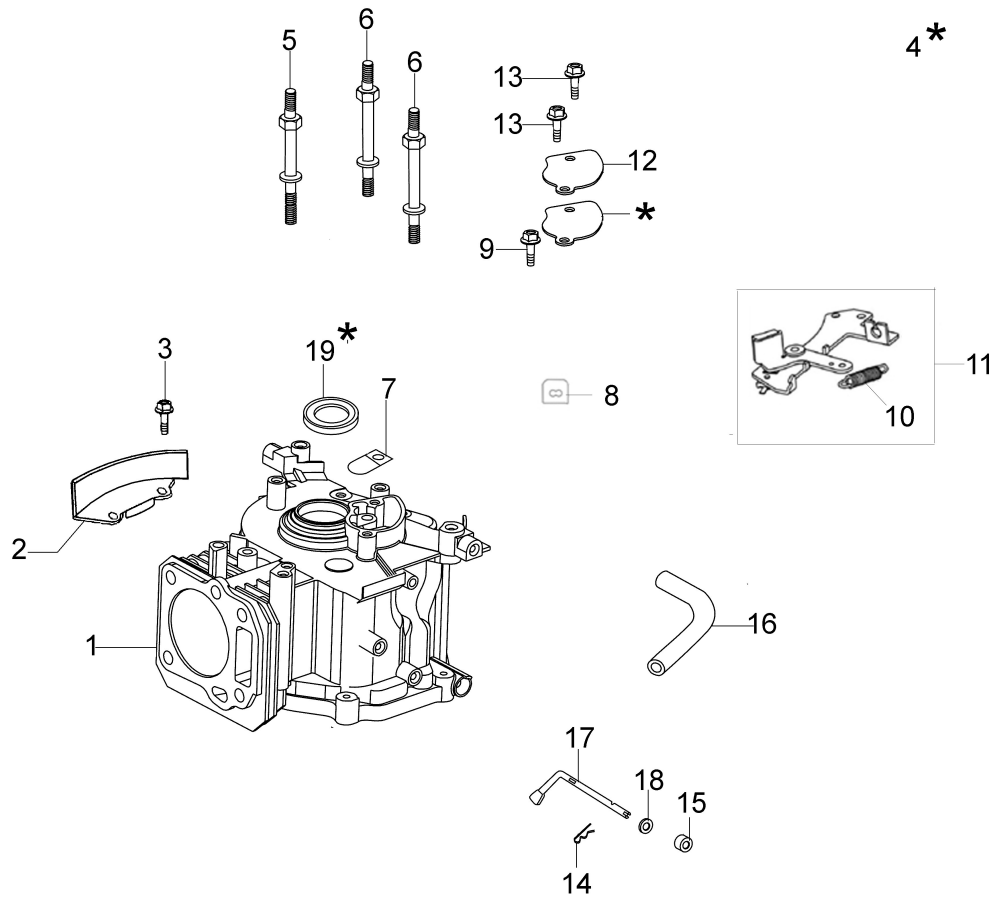

изображение Cylinder and crankcase

Ref.Nu	Qty	Part number	Description	Validity from	Validity till	Notes	Bulletin
1	1	L66150224	Crankcase assy				
2	1	L66150406	Guard				
3	2	L66150251	Screw				
4	1	L66150227	Gasket set		10/2013		
4	1	L66150723	Gasket set	11/2013			
5	1	L66150407	Stud				
6	2	L66150408	Stud				
7	1	L66150410	Reed valve				
8	1	L66150420	Spring				
9	1	L66150411	Screw				
10	1	L66150257	Spring				
11	1	L66150415	Flyweheel brake				
12	1	L66150413	Cap				
13	2	L66150414	Screw				
14	1	L66150353	Goupille				
15	1	L66150419	Joint				
16	1	L66150710	Tube	11/2013			
16	1	L66150229	Tube		10/2013		
17	1	L66150417	Governor arm shaft				
18	1	L66150035	Rondelle				
19	1	L66150409	Seal ring