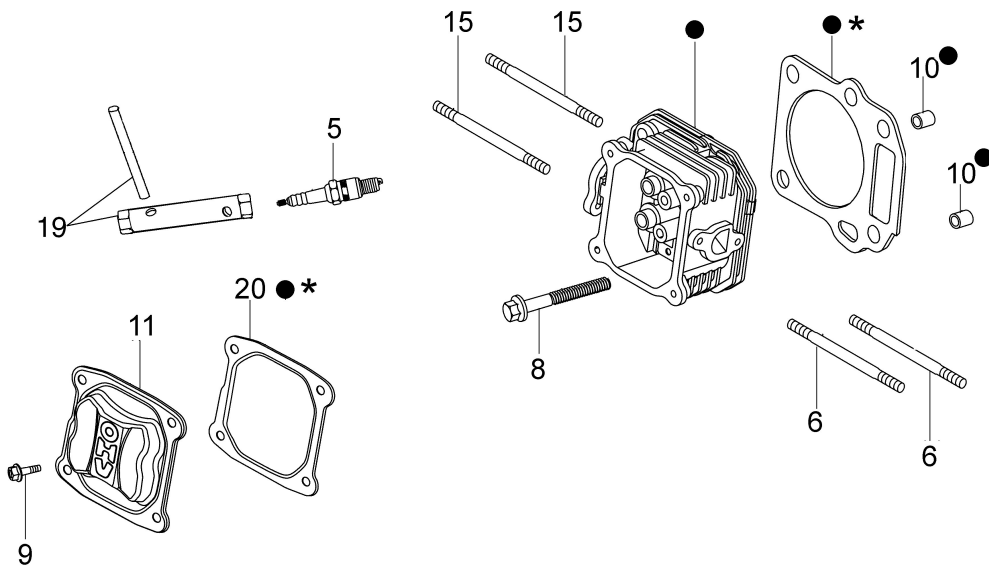

изображение Cylinder head and valve

Ref.Nu	Qty	Part number	Description	Validity from	Validity till	Notes	Bulletin
1	2	L66150368	Compensator				
2	2	L66150403	Slide				
3	1	L66150404	Camshaft assy				
4	1	L66150399	Washer				
5	1	3055123R	Spark plug				
6	2	L66150396	Stud		10/2013		
6	2	L66150709	Stud	11/2013			
7	1	L66150215	Head comp.cylinder				
8	4	L66150005	Screw				
9	4	L66150393	Screw				
10	2	L66150350	Plug				
11	1	L66150394	Cover				
12	2	L66150398	Spring holder				
13	2	L66150366	Valves spring				
14	1	L66150400	Intake valve				
15	2	L66150396	Stud		10/2013		
15	2	L66150708	Stud	11/2013			
16	1	L66150401	Plate				
17	2	L66150402	Equalizer rod				
18	1	L66150227	Gasket set		10/2013		
18	1	L66150723	Gasket set	11/2013			
19	1	66060414	19 x 21 mm wrench				
20	1	L66150471	Gasket