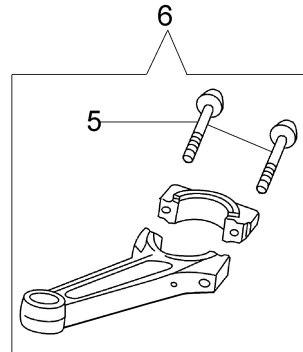

изображение Crankshaft and piston

Ref.Nu	Qty	Part number	Description	Validity from	Validity till	Notes	Bulletin
1	1	L66150070	Piston ring set				
2	2	L66150372	Retainer washer				
3	1	L66150342	Piston pin				
4	1	L66150217A	Piston assy				
5	2	L66150078	Connecting rod bolt				
6	1	L66150421	Connecting rod cpl.				
7	1	L66150355	Bearing				
8	1	L66150423	Crankshaft				
9	1	L66150081	Key				
10	1	L66150424	Washer