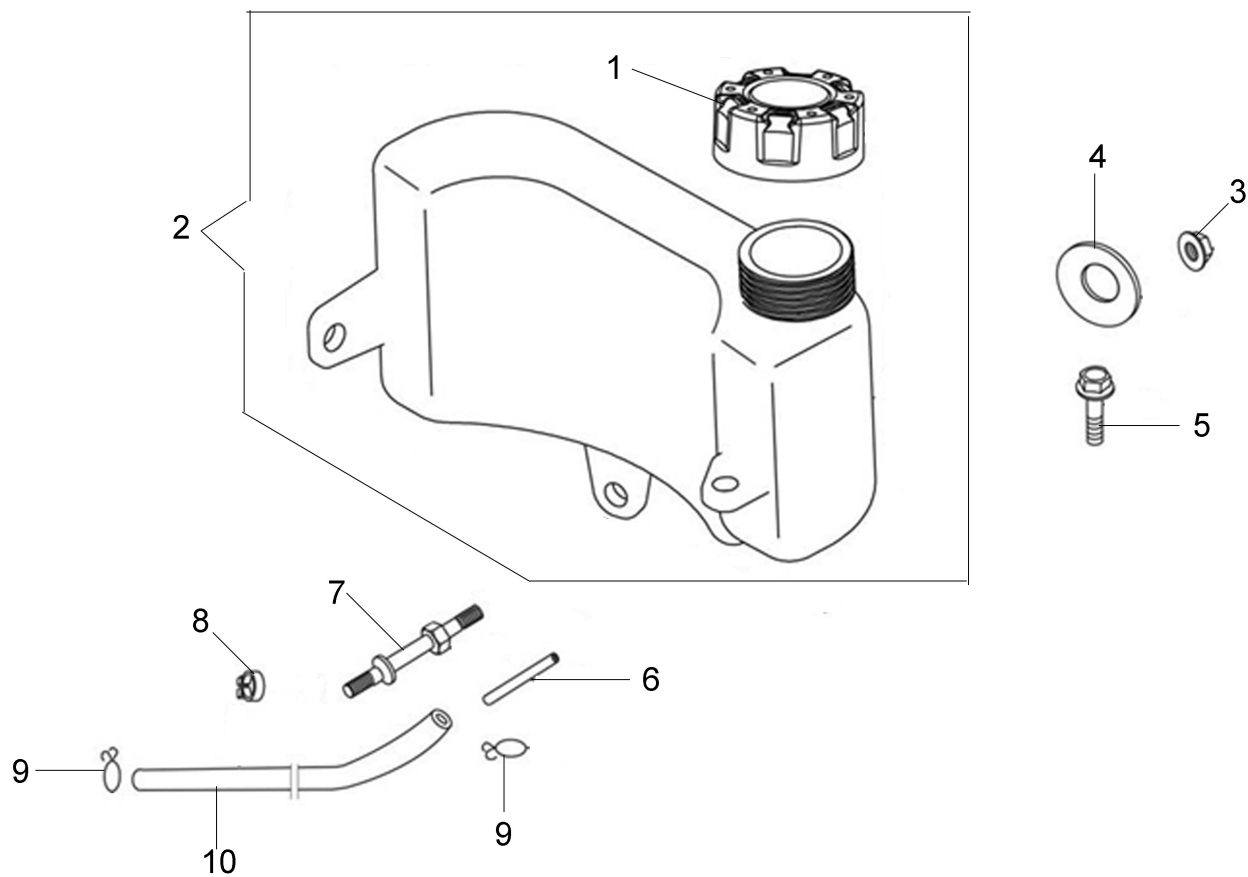

изображение Control lever

Ref.Nu	Qty	Part number	Description	Validity from	Validity till	Notes	Bulletin
1	1	L66150168	Adjust. screw				
2	1	L66150169	Spring				
3	1	L66150170	Spring				
4	1	L66150468	Plate				
5	1	L66150172	Screw				
6	1	L66150470	Complete lever				
7	2	L66150464	Screw				
8	1	L66150236	Rod				
9	1	L66150237	Spring				
10	1	L66150461	Throttle rod				
11	1	L66150448	Spring				
12	1	L66150447	Control lever				
13	1	L66150382	Screw				
14	1	L66150185	Nut				