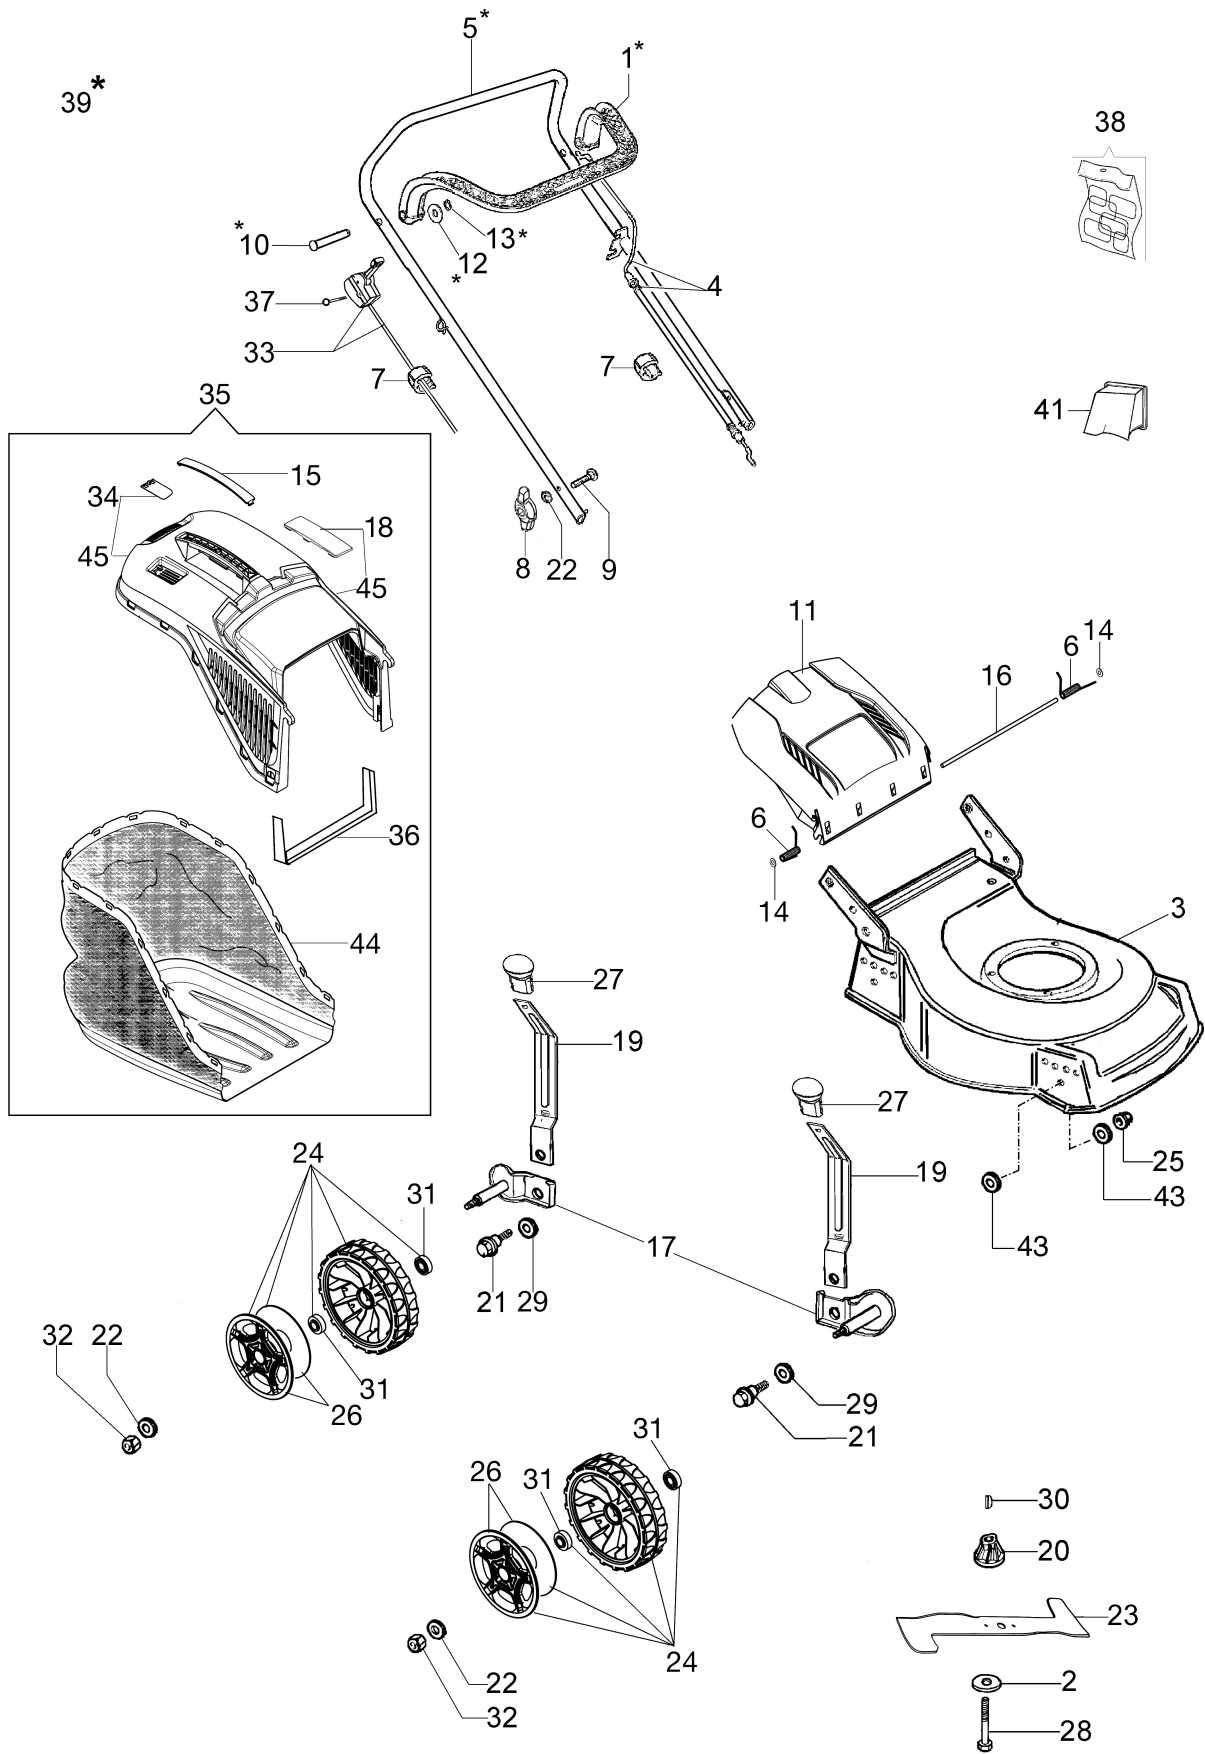

## LR 48 PBQ COMFORT PLUS Lawnmower

## изображение Illustrated parts list

Ref.Nu	Qty	Part number	Description	Validity from	Validity till	Notes	Bulletin
1	1	66060316AR	Brake lever				
2	1	66060384R	Washer				
3	1	66110764A	Deck	01/2017		Grigio; Grey	
3	1	66110764A	Deck		12/2016	Rosso; Red	
4	1	66060108R	Engine break cable				
5	1	66060421BR	Handlebar				
6	1	66110609A	Kit spring				
7	2	66060231R	Band				
8	2	66070317R	Tightening handle				
9	2	3910015R	Screw				
10	2	66060317BR	Pin				
11	1	66110753R	Shutter	01/2017		Rosso; Red	
11	1	66110753R	Shutter		12/2016	Nero; Black	
12	2	3064037R	Washer				
13	1	3024006R	Snap ring				
14	2	3045034R	Retainer washer				
15	1	66070522R	Cover				
16	1	66110026R	Deflector axle				
17	2	66070301A	Support set				
18	1	66070466R	Lock				
19	4	66070031R	Lever				
20	1	66030003AR	Blade hub				
21	4	66070030AR	Pin				
22	6	66030012R	Washer				
23	1	66110594R	Mulching blade				
24	4	66070732	Wheel kit				
25	4	3933032R	Nut				
26	4	66070728R	Wheel cover	01/2015			
26	4	66070572R	Wheel cover		12/2014		
27	4	66110371R	Knob				
28	1	3906150R	Screw				
29	4	3027001R	Washer				
30	1	8202126R	Key				
31	8	66030081R	Bearing				
32	4	3914010R	Nut				
33	1	66060077AR	Throttle cable				
34	1	66070521R	Shutter				
35	1	66070905	Grassbag kit				
36	1	66070133R	Support				
37	1	3910019	Screw				
38	1	66070629A	Labels kit				
39	1	66060425R	Handle kit				
41	1	66110828R	Mulching cap				
43	8	66030012R	Washer				

## изображение Illustrated parts list

---

Ref.Nu	Qty	Part number	Description	Validity from	Validity till	Notes	Bulletin
44	1	66070455R	Grassbag				
45	1	66072047R	Frame				