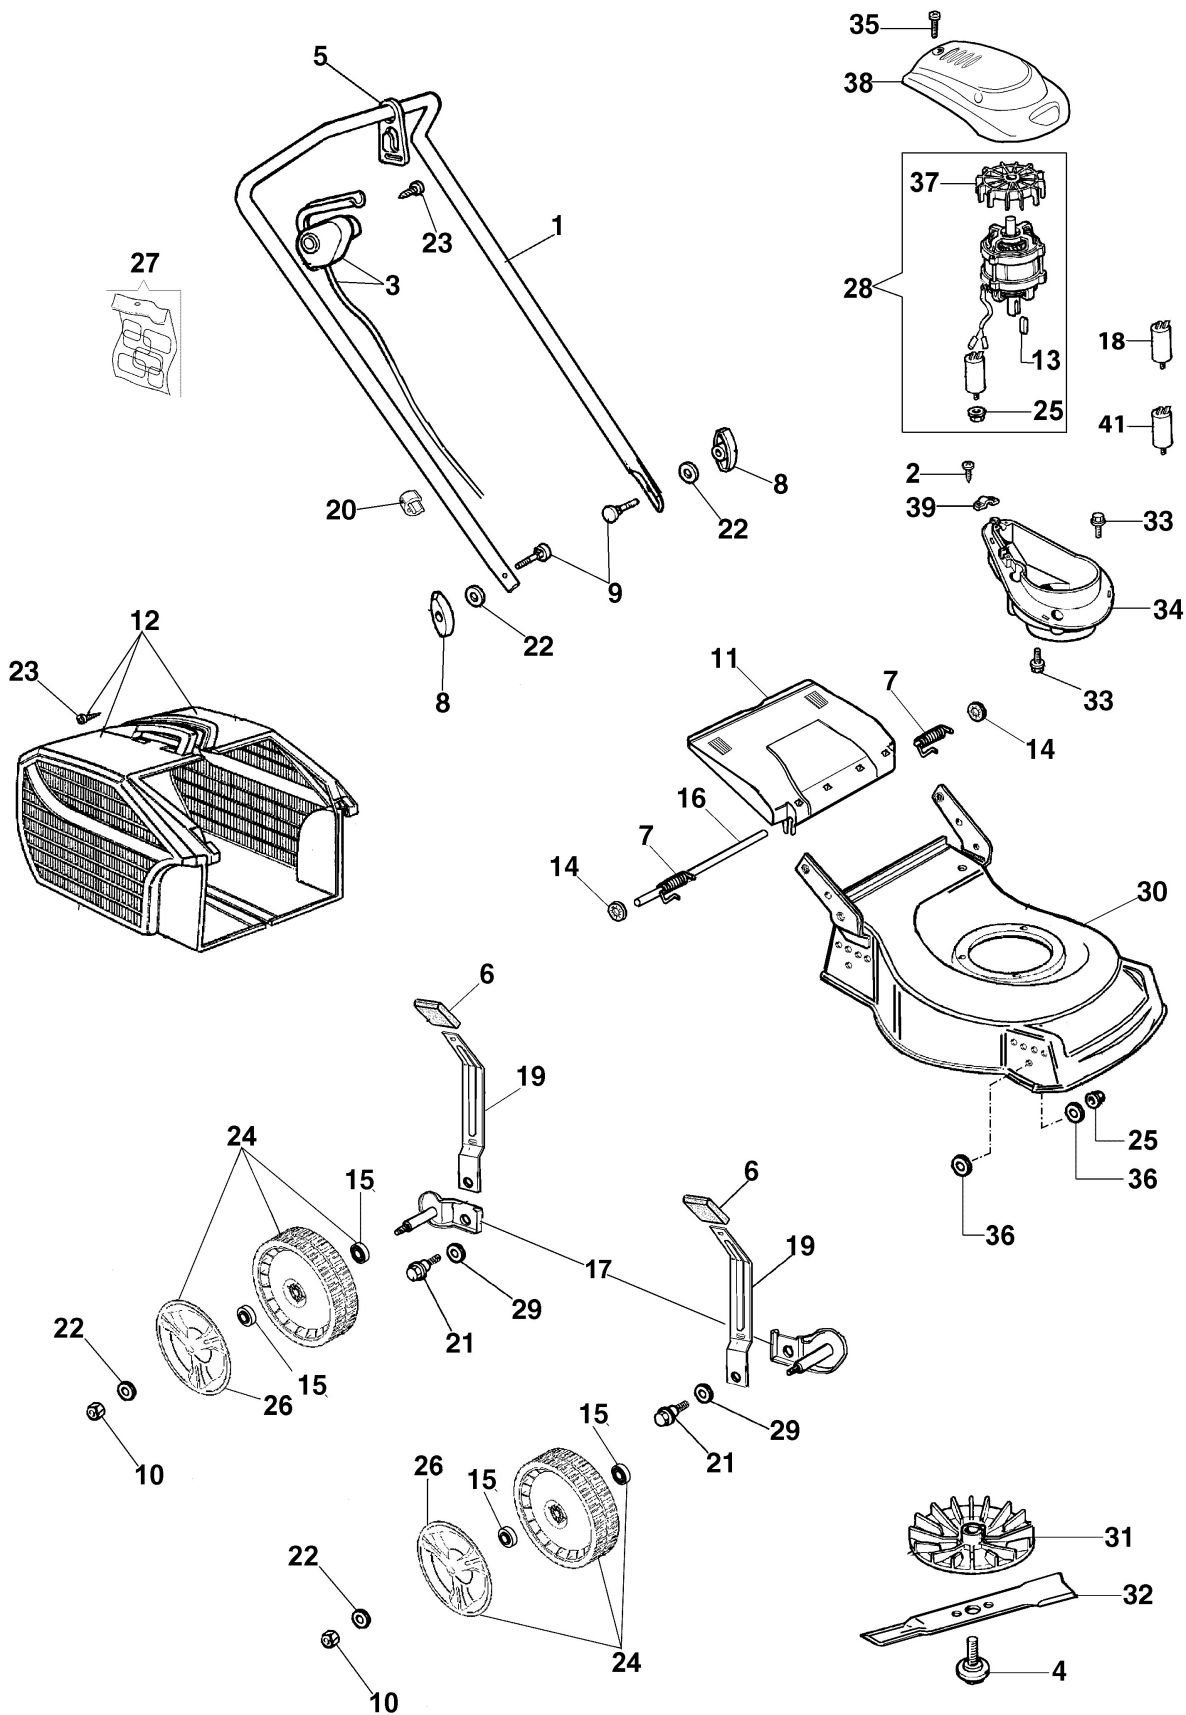

LR 48 PE COMFORT PLUS Electric lawnmower

Документы

[Complete illustrated parts list](#)

изображение Complete illustrated parts list

Ref.Nu	Qty	Part number	Description	Validity from	Validity till	Notes	Bulletin
1	1	66130085R	Handlebar				
2	2	3960017AR	Screw				
3	1	66130083R	Switch				
4	1	66020010BR	Screw				
5	1	3044027R	Clamp				
6	4	66070021R	Handle				
7	1	66110610	Kit spring				
8	2	4119013AR	Tightening handle				
9	2	3910015R	Screw				
10	4	3914010R	Nut				
11	1	66110014R	Shutter				
12	1	66112001R	Complete grassbag				
13	1	66020024R	Key				
14	2	3045034R	Retainer washer				
15	8	66030081R	Bearing				
16	1	66110026R	Deflector axle				
17	2	66070301A	Support set				
18	1	66120051R	Condenser			16MF 450V 5	
19	4	66070031R	Lever				
20	1	66060231R	Band				
21	4	66070030AR	Pin				
22	6	3916008R	Washer				
23	5	3960013R	Screw				
24	4	66070732	Wheel kit				
25	7	3933032R	Nut				
26	4	66070728R	Wheel cover				
27	1	66070629A	Labels kit				
28	1	66130092R	Electric motor				
29	4	3027001R	Washer				
30	1	66110764A	Deck				
31	1	66020025AR	Fan				
32	1	66130045R	Blade				
33	7	3933034AR	Screw				
34	1	66020005AR	Engine support				
35	3	3960016R	Screw				
36	8	66030012R	Washer				
37	1	66120022R	Fan				
38	1	66120011	Guard				
39	1	012000033R	Plate				
41	1	66130091R	Condenser			20MF 450V 5	