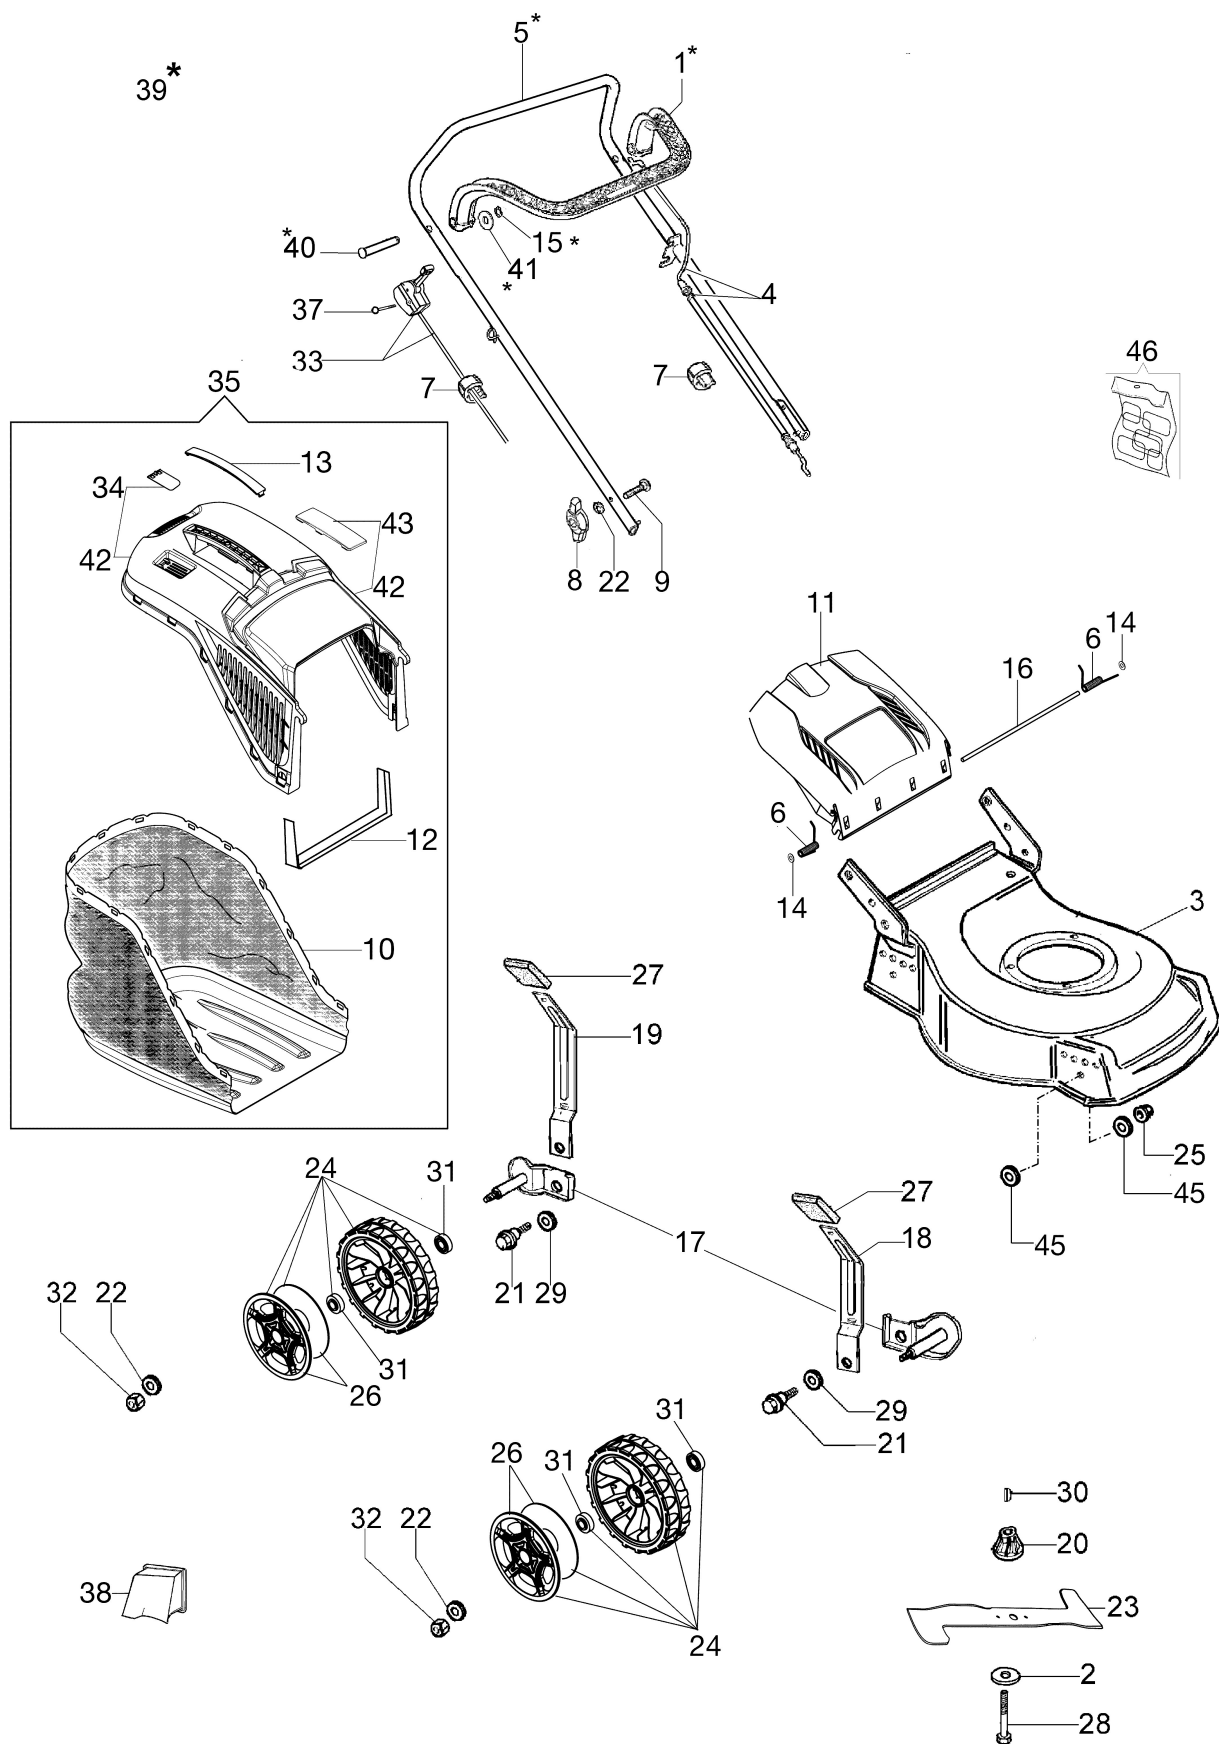

[Carburettor](#)

[Air filter and muffler](#)

[Control lever](#)

[Tank](#)

изображение Illustrated parts list

Ref.Nu	Qty	Part number	Description	Validity from	Validity till	Notes	Bulletin
1	1	66060316AR	Brake lever				
2	1	66060384R	Washer				
3	1	66110764A	Deck	01/2017		Grigio; Grey	
3	1	66110764A	Deck		12/2016	Rosso; Red	
4	1	66030276R	Engine break cable				
5	1	66060421BR	Handlebar				
6	1	66110609A	Kit spring				
7	2	66060231R	Band				
8	2	66070317R	Tightening handle				
9	2	3910015R	Screw				
10	1	66070455R	Grassbag				
11	1	66110753R	Shutter		12/2016	Nero; Black	
11	1	66110753R	Shutter	01/2017		Rosso; Red	
12	1	66070133R	Support				
13	1	66070522R	Cover				
14	2	3045034R	Retainer washer				
16	1	66110026R	Deflector axle				
17	2	66070301A	Support set				
18	4	66070248R	Lever				
19	4	66070031R	Lever				
20	1	66030003AR	Blade hub				
21	4	66070030AR	Pin				
22	6	66030012R	Washer				
23	1	66110594R	Mulching blade				
24	4	66070732	Wheel kit				
25	4	3933032R	Nut				
26	4	66070572R	Wheel cover		12/2014		
26	4	66070728R	Wheel cover	01/2015			
27	4	66070021R	Handle				
28	1	3906150R	Screw				
29	8	3027001R	Washer				
30	1	8202126R	Key				
31	8	66030081R	Bearing				
32	4	3914010R	Nut				
33	1	66060164CR	Complete throttle				
34	1	66070521R	Shutter				
35	1	66070905	Grassbag kit				
37	1	3910019	Screw				
38	1	66110828R	Mulching cap				
39	1	66060425R	Handle kit				
40	2	66060317BR	Pin				
41	2	3064037R	Washer				
42	1	66072047R	Frame				
43	1	66070466R	Lock				