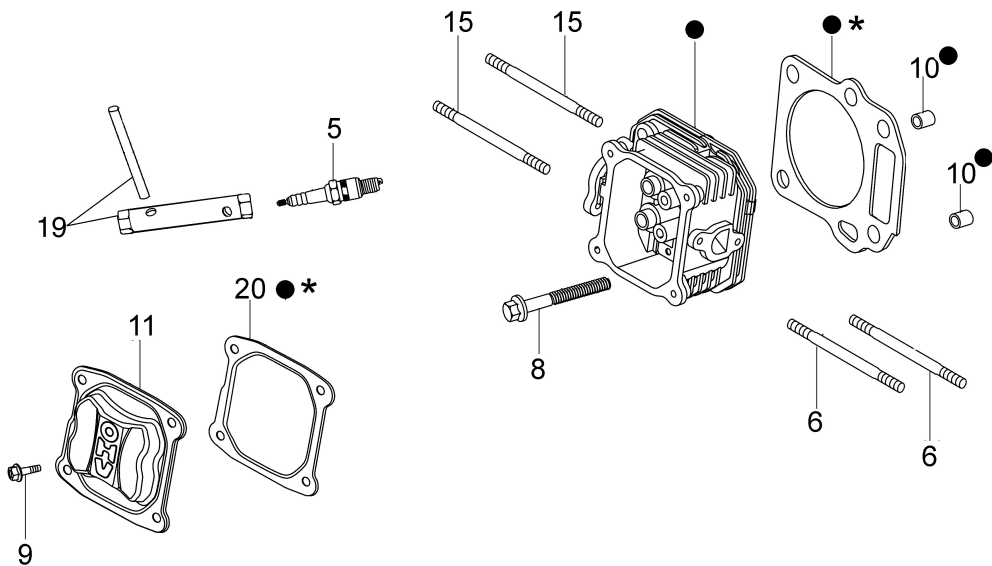

[Carburettor](#)

[Air filter and muffler](#)

[Control lever](#)

[Tank](#)

изображение Illustrated parts list

Ref.Nu	Qty	Part number	Description	Validity from	Validity till	Notes	Bulletin
1	1	66060316AR	Brake lever				
2	1	66060384R	Washer				
3	1	66110764A	Deck	01/2017		Grigio; Grey	
3	1	66110764A	Deck		12/2016	Rosso; Red	
4	1	66030276R	Engine break cable				
5	1	66060421BR	Handlebar				
6	1	66110609A	Kit spring				
7	2	66060231R	Band				
8	2	66070317R	Tightening handle				
9	2	3910015R	Screw				
10	1	66070455R	Grassbag				
11	1	66110753R	Shutter		12/2016	Nero; Black	
11	1	66110753R	Shutter	01/2017		Rosso; Red	
12	1	66070133R	Support				
13	1	66070522R	Cover				
14	2	3045034R	Retainer washer				
16	1	66110026R	Deflector axle				
17	2	66070301A	Support set				
18	4	66070248R	Lever				
19	4	66070031R	Lever				
20	1	66030003AR	Blade hub				
21	4	66070030AR	Pin				
22	6	66030012R	Washer				
23	1	66110594R	Mulching blade				
24	4	66070732	Wheel kit				
25	4	3933032R	Nut				
26	4	66070572R	Wheel cover		12/2014		
26	4	66070728R	Wheel cover	01/2015			
27	4	66070021R	Handle				
28	1	3906150R	Screw				
29	8	3027001R	Washer				
30	1	8202126R	Key				
31	8	66030081R	Bearing				
32	4	3914010R	Nut				
33	1	66060164CR	Complete throttle				
34	1	66070521R	Shutter				
35	1	66070905	Grassbag kit				
37	1	3910019	Screw				
38	1	66110828R	Mulching cap				
39	1	66060425R	Handle kit				
40	2	66060317BR	Pin				
41	2	3064037R	Washer				
42	1	66072047R	Frame				
43	1	66070466R	Lock				

изображение Illustrated parts list

Ref.Nu	Qty	Part number	Description	Validity from	Validity till	Notes	Bulletin
45	8	66030012R	Washer				
46	1	66070629A	Labels kit				
15	2	3024006R	Snap ring				

изображение Cylinder head and valve