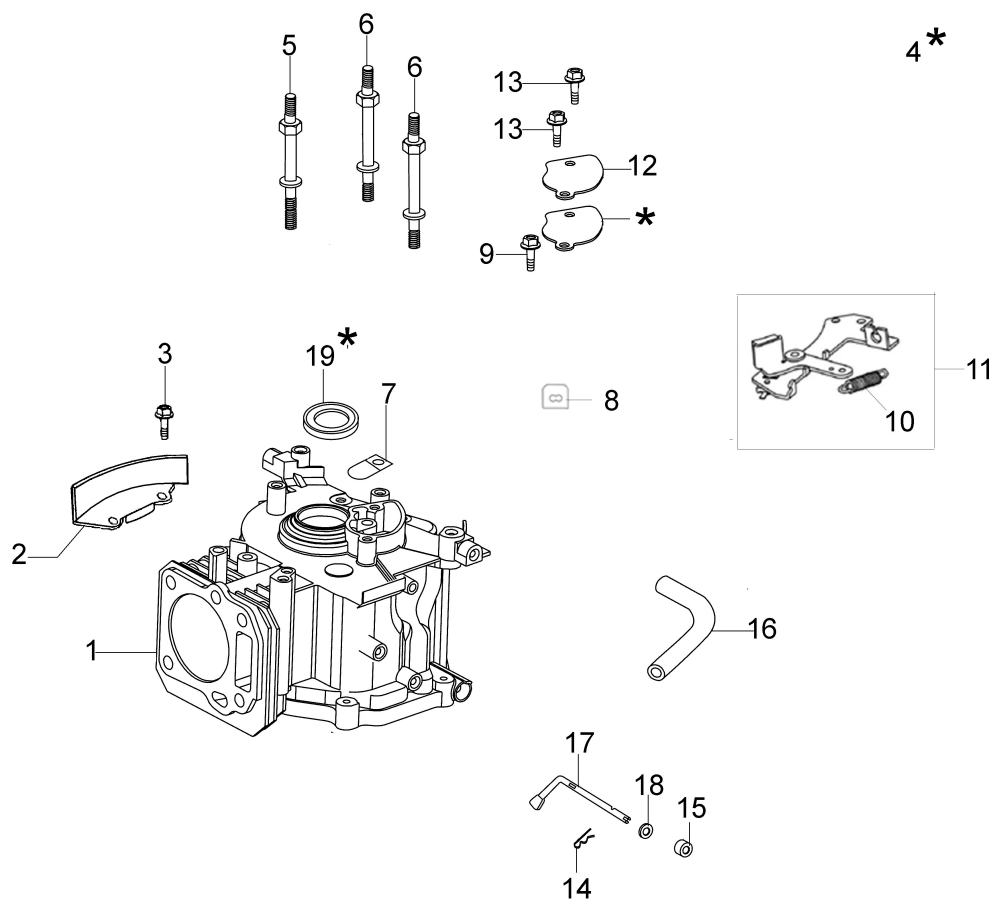

изображение Cylinder and crankcase

Ref.Nu	Qty	Part number	Description	Validity from	Validity till	Notes	Bulletin
1	1	L66150224	Crankcase assy				
2	1	L66150406	Guard				
3	2	L66150251	Screw				
4	1	L66150227	Gasket set		10/2013		
4	1	L66150723	Gasket set	11/2013			
5	1	L66150407	Stud				
6	2	L66150408	Stud				
7	1	L66150410	Reed valve				
8	1	L66150420	Spring				
9	1	L66150411	Screw				
10	1	L66150257	Spring				
11	1	L66150415	Flyweheel brake				
12	1	L66150413	Cap				
13	2	L66150414	Screw				
14	1	L66150353	Goupille				
15	1	L66150419	Joint				
16	1	L66150710	Tube	11/2013			
16	1	L66150229	Tube		10/2013		
17	1	L66150417	Governor arm shaft				
18	1	L66150035	Rondelle				
19	1	L66150409	Seal ring