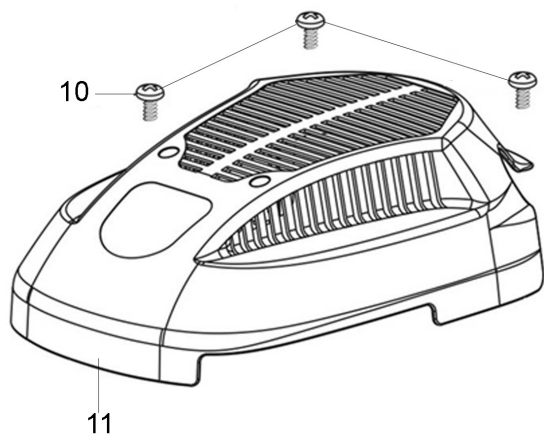

изображение Starter assy and flywheel

Ref.Nu	Qty	Part number	Description	Validity from	Validity till	Notes	Bulletin
1	1	L66150233	Starter assy				
2	1	L66150425	Flywheel				
3	1	L66150426	Fan				
4	1	L66150147	Pulley				
5	1	L66150376	Nut				
6	1	L66150427	Spark plug cap				
7	1	L66150428	Engine stop wire				
8	1	L66150429	Ignition coil				
9	1	L66150416	Screw				
10	3	L66150240	Screw				
11	1	L66150713	Cover	11/2013			
11	1	L66150234	Cover		10/2013		
12	1	L66150259	Screw				
13	1	L66150260	Slide				
14	1	L66150270	Starter handle				
15	1	L66150269	Starter rope				
16	1	L66150266	Starter spring				
17	1	L66150265	Pulley				
18	2	L66150263	Pawl				
19	2	L66150264	Spring				
20	1	L66150262	Spring				
21	1	L66150261	Washer