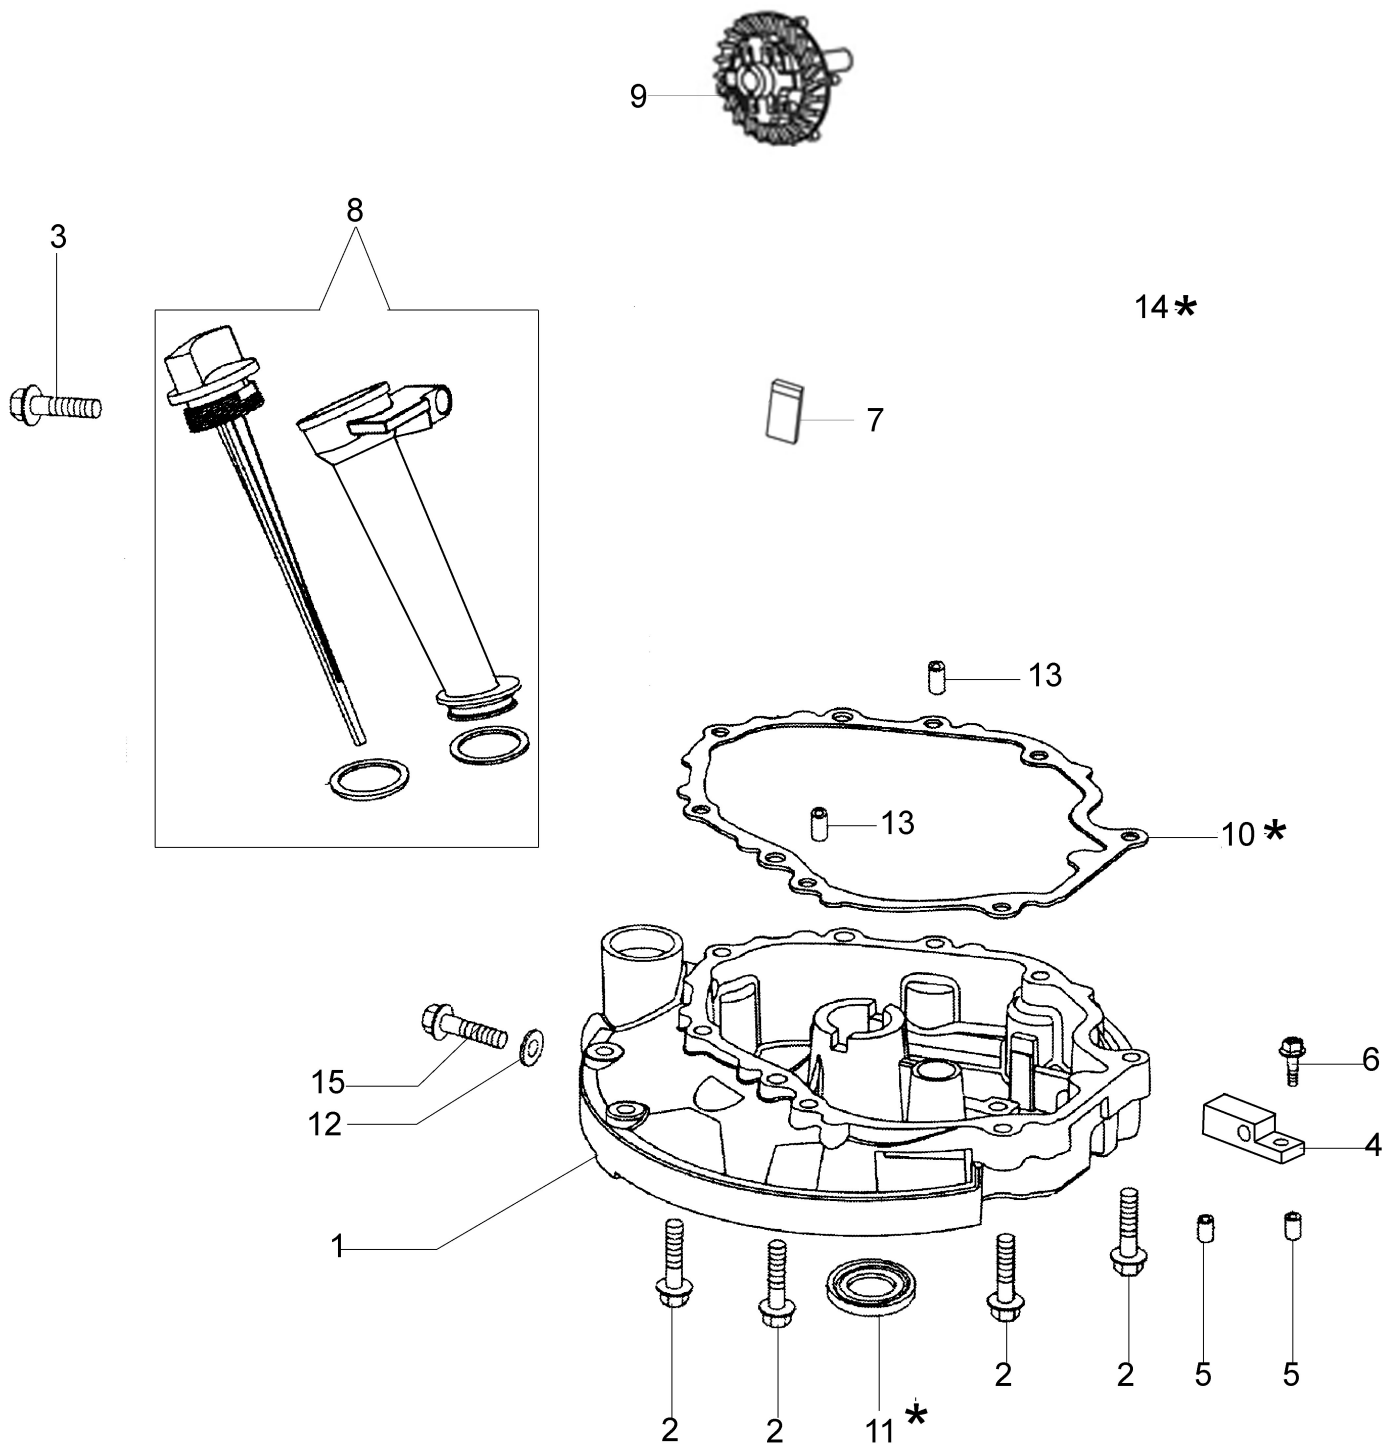

изображение Crankcase cover

Ref.Nu	Qty	Part number	Description	Validity from	Validity till	Notes	Bulletin
1	1	L66150230	Cover				
2	7	L66150452	Screw				
3	3	L66150453	Screw				
4	1	L66150454	Plate				
5	2	L66150455	Bushing				
6	1	L66150456	Screw				
7	1	L66150232	Packing, breather chamber				
8	1	L66150458	Oil cap assy				
9	1	L66150457	Governor				
10	1	L66150463	Gasket	10/2008			
10	1	L66150695	Gasket		09/2008		
11	1	L66150462	Oil seal				
12	1	L66150354	Washer				
13	2	L66150357	Plug				
14	1	L66150723	Gasket set	11/2013			
14	1	L66150227	Gasket set		10/2013		
15	1	L66150352	Screw