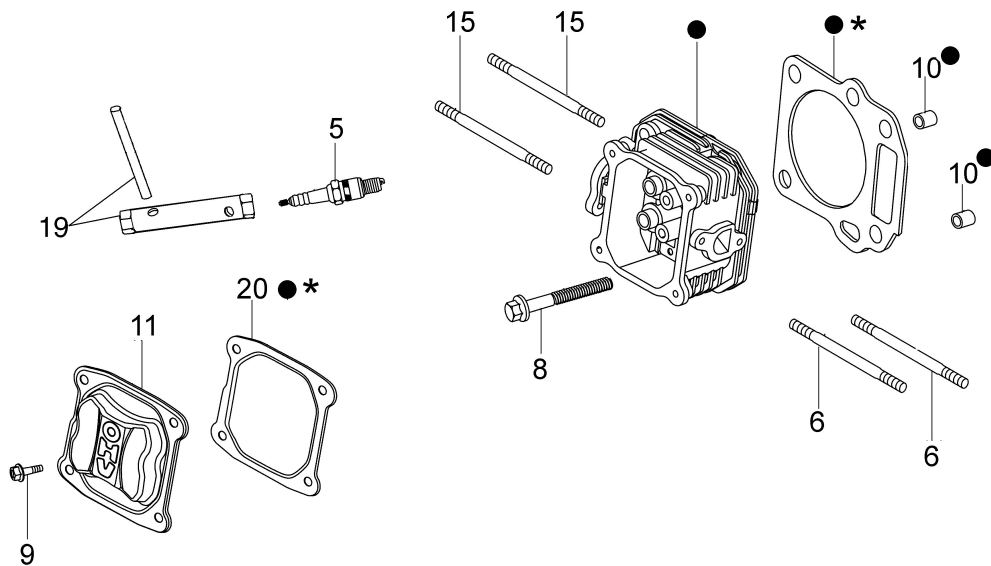

изображение Cylinder head and valve

Ref.Nu	Qty	Part number	Description	Validity from	Validity till	Notes	Bulletin
1	2	L66150368	Compensator				
2	2	L66150403	Slide				
3	1	L66150404	Camshaft assy				
4	1	L66150399	Washer				
5	1	3055123R	Spark plug				
6	2	L66150396	Stud		10/2013		
6	2	L66150709	Stud	11/2013			
7	1	L66150215	Head comp.cylinder				
8	4	L66150005	Screw				
9	4	L66150393	Screw				
10	2	L66150350	Plug				
11	1	L66150394	Cover				
12	2	L66150398	Spring holder				
13	2	L66150366	Valves spring				
14	1	L66150400	Intake valve				
15	2	L66150396	Stud		10/2013		
15	2	L66150708	Stud	11/2013			
16	1	L66150401	Plate				
17	2	L66150402	Equalizer rod				
18	1	L66150227	Gasket set		10/2013		
18	1	L66150723	Gasket set	11/2013			
19	1	66060414	19 x 21 mm wrench				
20	1	L66150471	Gasket