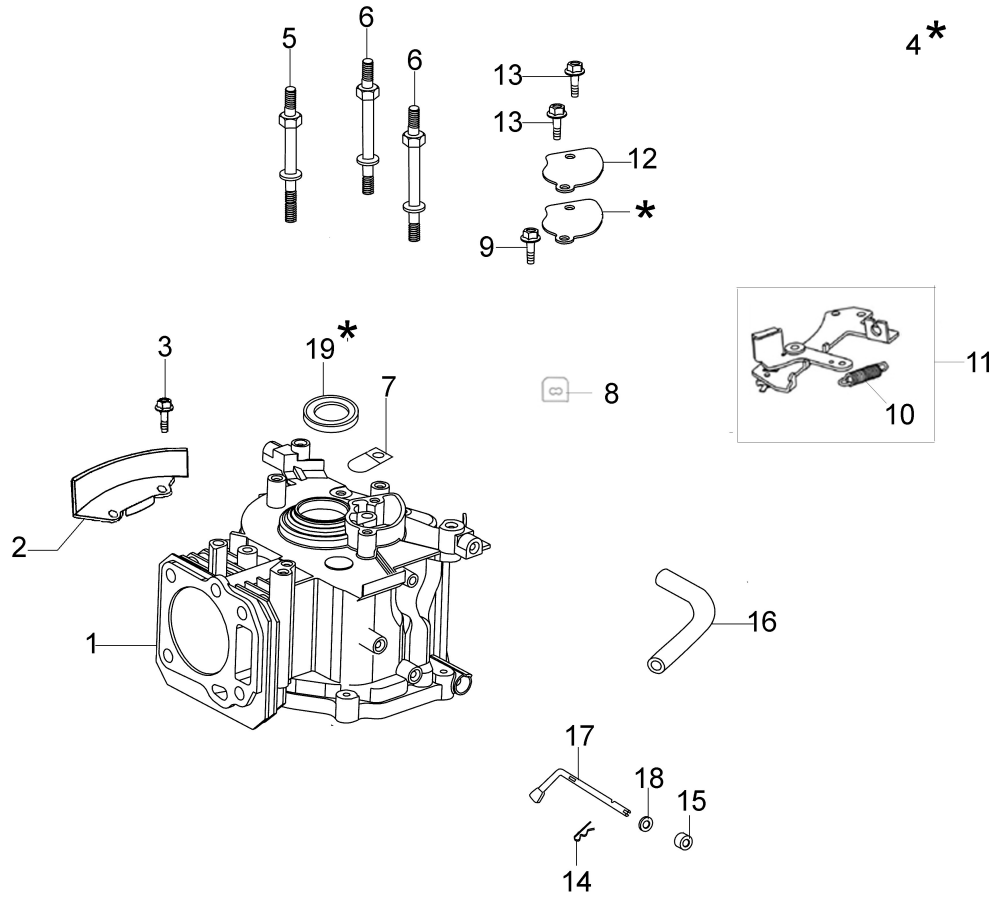

изображение Cylinder and crankcase

Ref.Nu	Qty	Part number	Description	Validity from	Validity till	Notes	Bulletin
1	1	L66150224	Crankcase assy				
2	1	L66150406	Guard				
3	2	L66150251	Screw				
4	1	L66150227	Gasket set		10/2013		
4	1	L66150723	Gasket set	11/2013			
5	1	L66150407	Stud				
6	2	L66150408	Stud				
7	1	L66150410	Reed valve				
8	1	L66150420	Spring				
9	1	L66150411	Screw				
10	1	L66150257	Spring				
11	1	L66150415	Flyweheel brake				
12	1	L66150413	Cap				
13	2	L66150414	Screw				
14	1	L66150353	Goupille				
15	1	L66150419	Joint				
16	1	L66150710	Tube	11/2013			
16	1	L66150229	Tube		10/2013		
17	1	L66150417	Governor arm shaft				
18	1	L66150035	Rondelle				
19	1	L66150409	Seal ring