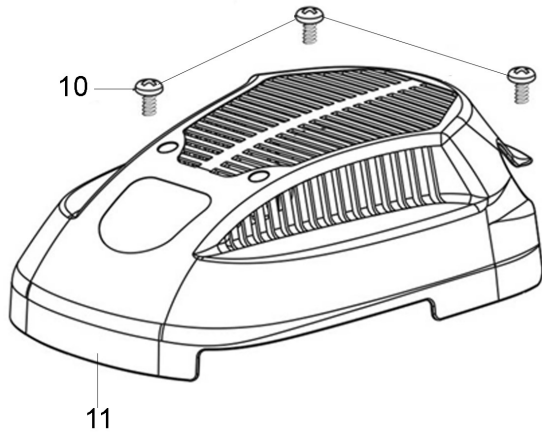

изображение Starter assy and flywheel

Ref.Nu	Qty	Part number	Description	Validity from	Validity till	Notes	Bulletin
1	1	L66150233	Starter assy				
2	1	L66150425	Flywheel				
3	1	L66150426	Fan				
4	1	L66150147	Pulley				
5	1	L66150376	Nut				
6	1	L66150427	Spark plug cap				
7	1	L66150428	Engine stop wire				
8	1	L66150429	Ignition coil				
9	1	L66150416	Screw				
10	3	L66150240	Screw				
11	1	L66150713	Cover	11/2013			
11	1	L66150234	Cover		10/2013		
12	1	L66150259	Screw				
13	1	L66150260	Slide				
14	1	L66150270	Starter handle				
15	1	L66150269	Starter rope				
16	1	L66150266	Starter spring				
17	1	L66150265	Pulley				
18	2	L66150263	Pawl				
19	2	L66150264	Spring				
20	1	L66150262	Spring				
21	1	L66150261	Washer