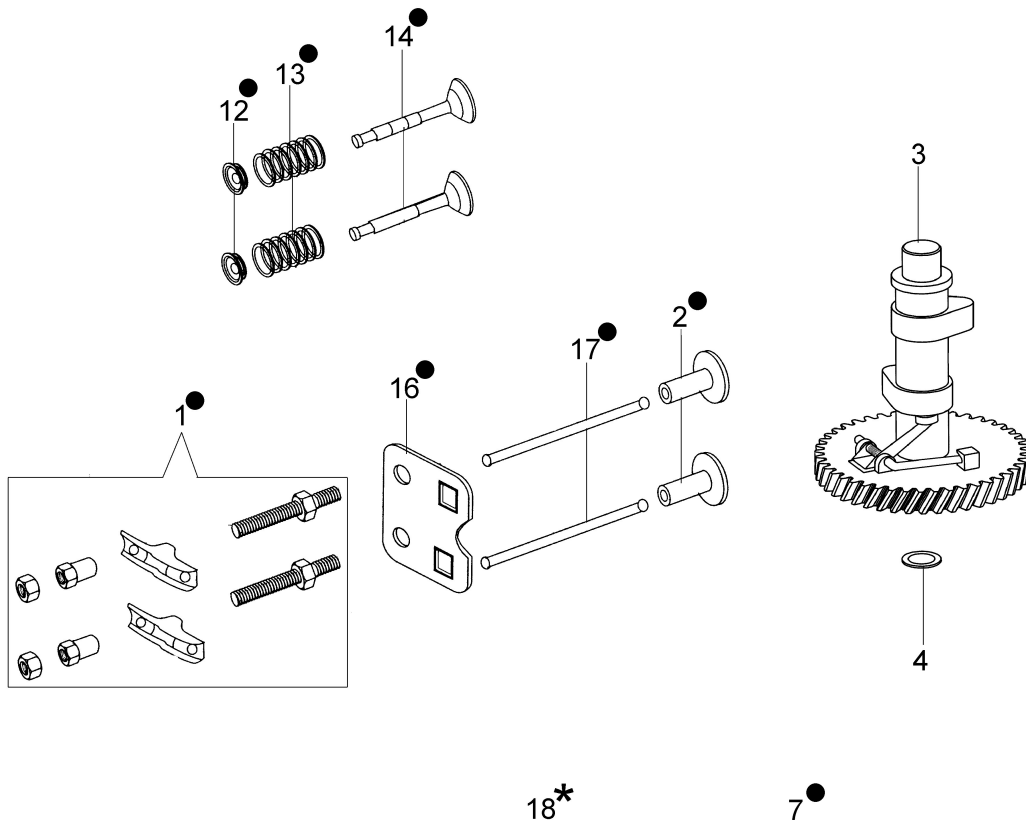

## изображение Cylinder head and valve

Ref.Nu	Qty	Part number	Description	Validity from	Validity till	Notes	Bulletin
1	2	L66150368	Compensator				
2	2	L66150403	Slide				
3	1	L66150404	Camshaft assy				
4	1	L66150399	Washer				
5	1	3055123R	Spark plug				
6	2	L66150396	Stud		10/2013		
6	2	L66150709	Stud	11/2013			
7	1	L66150215	Head comp.cylinder				
8	4	L66150005	Screw				
9	4	L66150393	Screw				
10	2	L66150350	Plug				
11	1	L66150394	Cover				
12	2	L66150398	Spring holder				
13	2	L66150366	Valves spring				
14	1	L66150400	Intake valve				
15	2	L66150396	Stud		10/2013		
15	2	L66150708	Stud	11/2013			
16	1	L66150401	Plate				
17	2	L66150402	Equalizer rod				
18	1	L66150227	Gasket set		10/2013		
18	1	L66150723	Gasket set	11/2013			
19	1	66060414	19 x 21 mm wrench				
20	1	L66150471	Gasket				