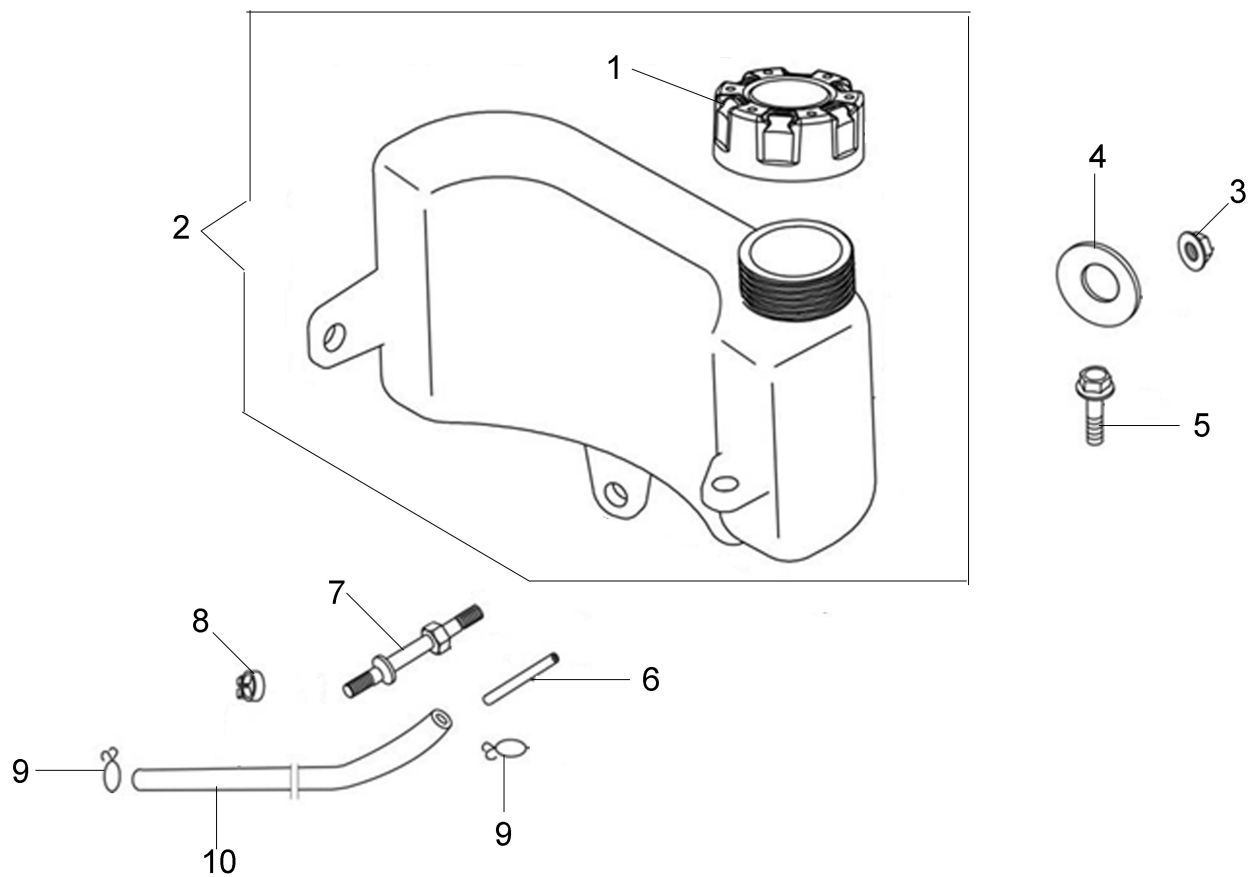

## изображение Control lever

Ref.Nu	Qty	Part number	Description	Validity from	Validity till	Notes	Bulletin
1	1	L66150168	Adjust. screw				
2	1	L66150169	Spring				
3	1	L66150170	Spring				
4	1	L66150468	Plate				
5	1	L66150172	Screw				
6	1	L66150470	Complete lever				
7	2	L66150464	Screw				
8	1	L66150236	Rod				
9	1	L66150237	Spring				
10	1	L66150461	Throttle rod				
11	1	L66150448	Spring				
12	1	L66150447	Control lever				
13	1	L66150382	Screw				
14	1	L66150185	Nut				