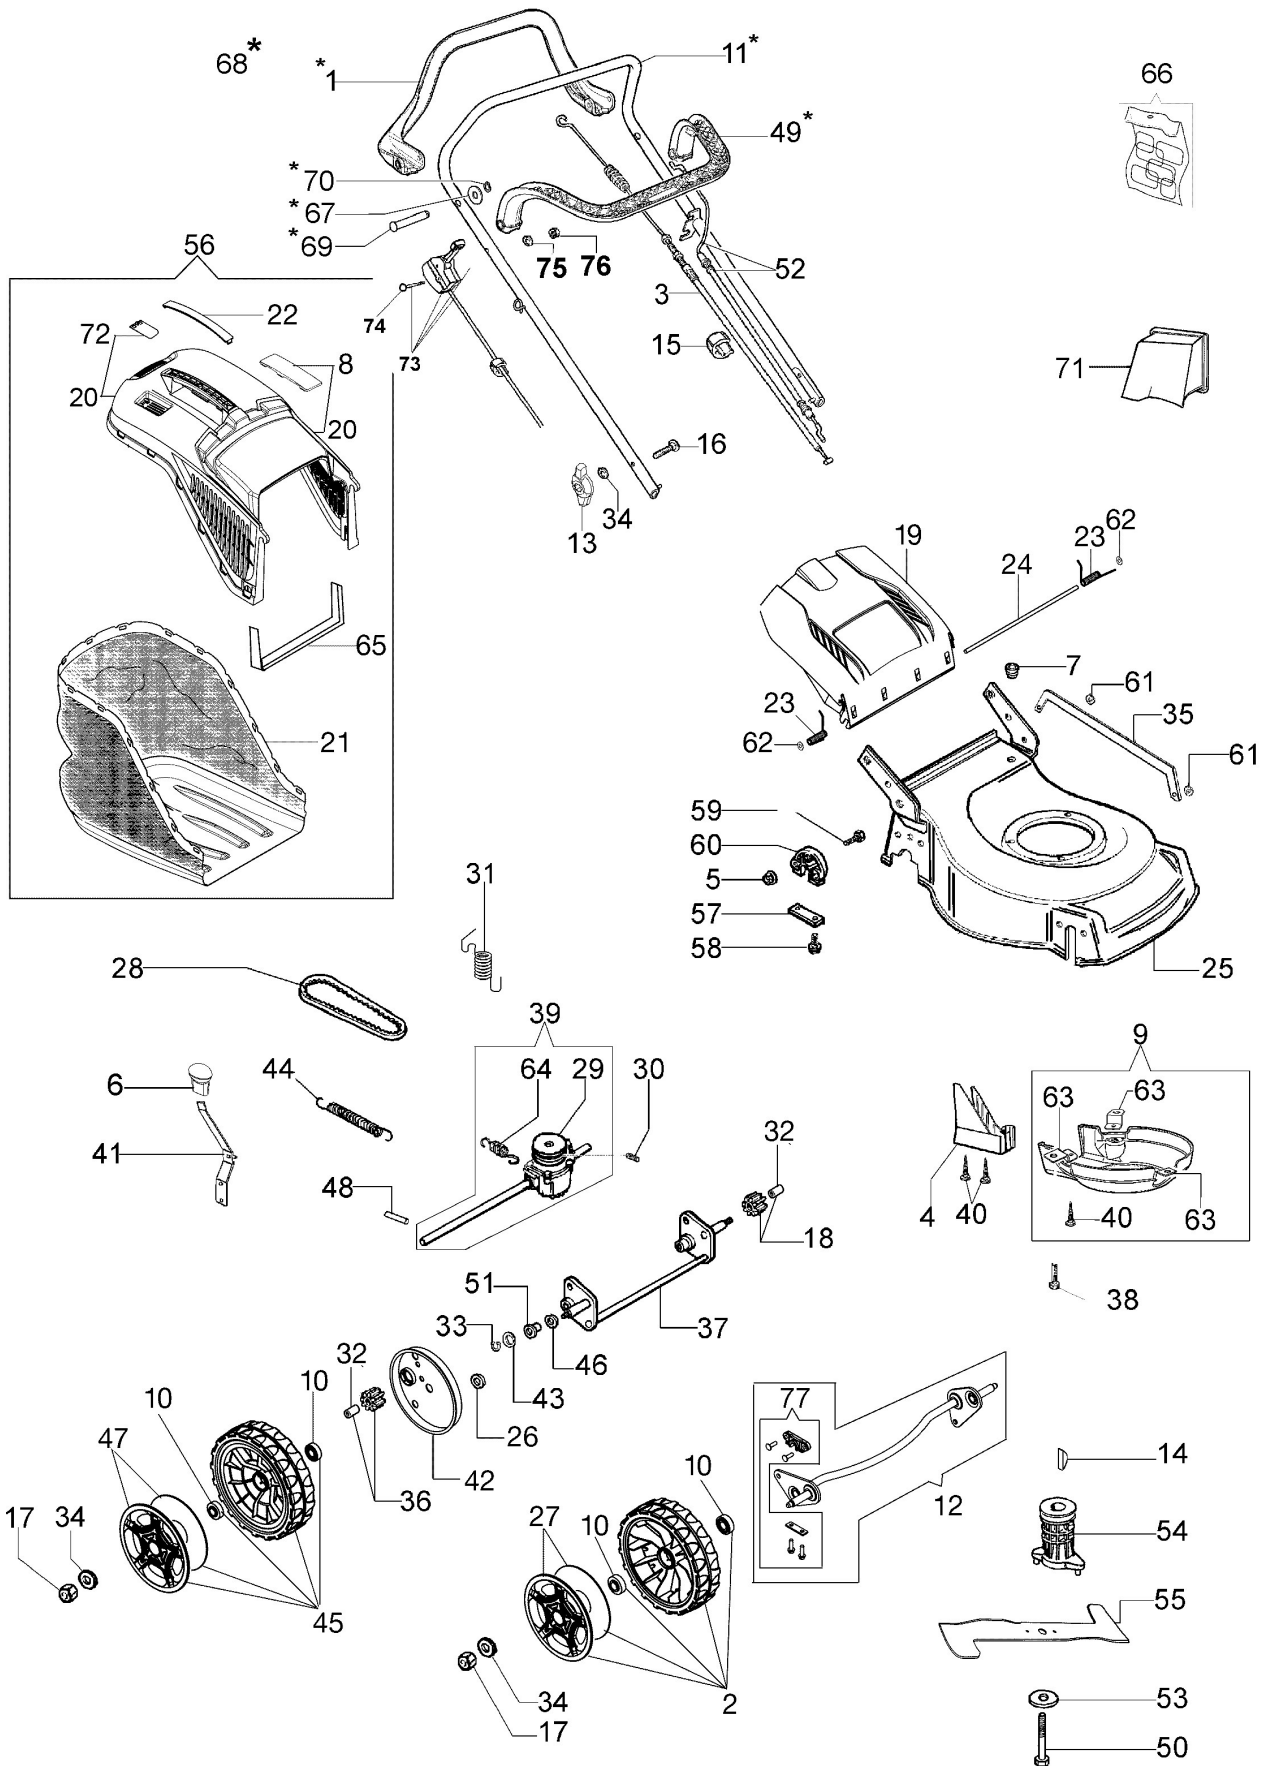

## изображение Cylinder head and valve

Ref.Nu	Qty	Part number	Description	Validity from	Validity till	Notes	Bulletin
1	2	L66150368	Compensator				
2	2	L66150403	Slide				
3	1	L66150404	Camshaft assy				
4	1	L66150399	Washer				
5	1	3055123R	Spark plug				
6	2	L66150396	Stud		10/2013		
6	2	L66150709	Stud	11/2013			
7	1	L66150215	Head comp.cylinder				
8	4	L66150005	Screw				
9	4	L66150393	Screw				
10	2	L66150350	Plug				
11	1	L66150394	Cover				
12	2	L66150398	Spring holder				
13	2	L66150366	Valves spring				
14	1	L66150400	Intake valve				
15	2	L66150396	Stud		10/2013		
15	2	L66150708	Stud	11/2013			
16	1	L66150401	Plate				
17	2	L66150402	Equalizer rod				
18	1	L66150227	Gasket set		10/2013		
18	1	L66150723	Gasket set	11/2013			
19	1	66060414	19 x 21 mm wrench				
20	1	L66150471	Gasket				