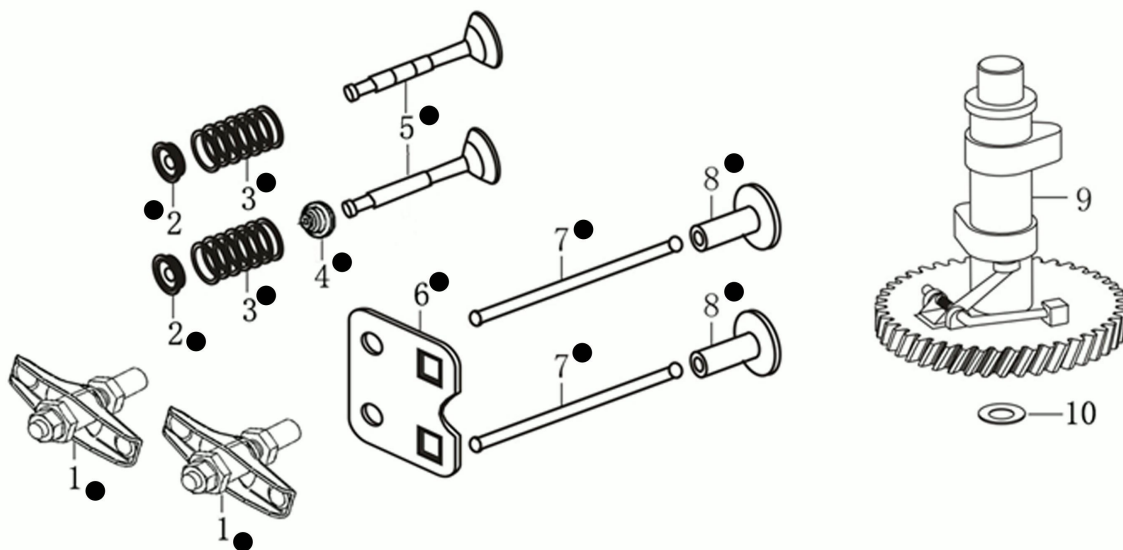

11

изображение Reed valve kit

Ref.Nu	Qty	Part number	Description	Validity from	Validity till	Notes	Bulletin
1	2	L66150368	Compensator				
2	2	L66150398	Spring holder				
3	2	L66150522	Valves spring				
4	1	L66150367	Seal				
5	1	L66151596	Valve				
6	1	L66151597	Plate				
7	2	L66150722	Equalizer rod				
8	2	L66150403	Slide				
9	1	L66151598	Camshaft assy				
10	1	L66150399	Washer				
11	1	L66151574	Head comp.cylinder