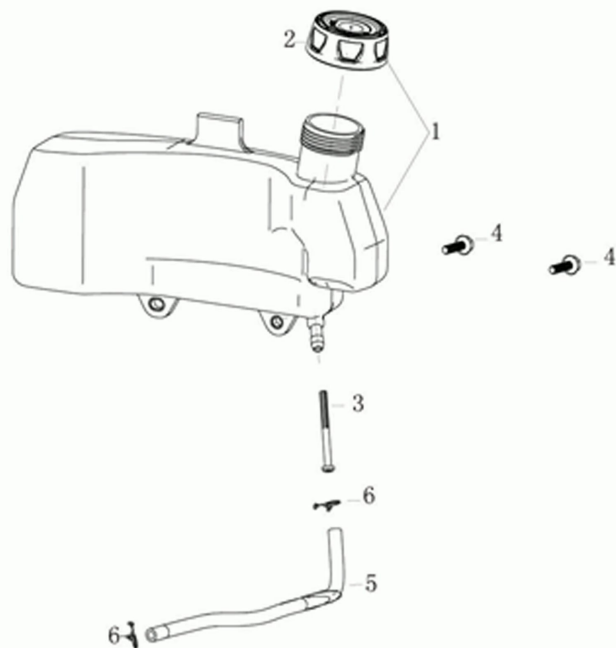

изображение Tank

Ref.Nu	Qty	Part number	Description	Validity from	Validity till	Notes	Bulletin
1	1	L66151591	Complete tank				
2	1	L66151568	Tank cap				EI5-11/20
3	1	L66150439	Filter				
4	2	L66150813	Bolt				
5	1	L66151569	Tube				
6	2	L66150435	Clip