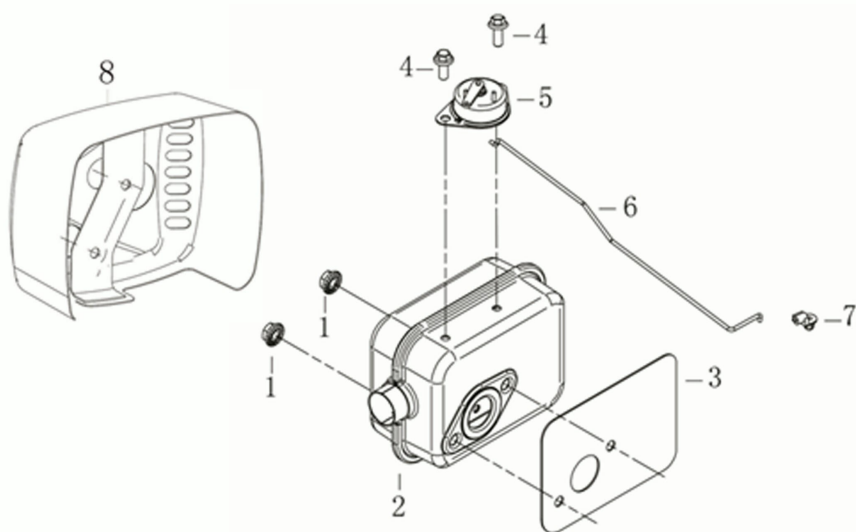

## изображение Control lever

Ref.Nu	Qty	Part number	Description	Validity from	Validity till	Notes	Bulletin
1	1	L66151610	Complete lever				
2	2	L66150464	Screw				
3	1	L66151611	Spring				
4	1	L66151612	Spring				
5	1	L66151613	Throttle rod				
6	1	004400959R	Nut				
7	1	L66151614	Control lever				
8	1	L66150382	Screw				