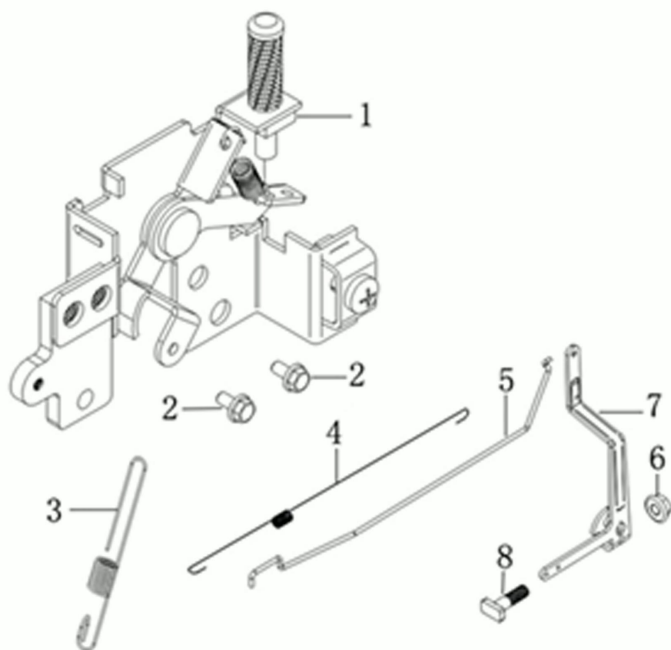

## изображение Shaft + piston

Ref.Nu	Qty	Part number	Description	Validity from	Validity till	Notes	Bulletin
1	1	L66151599	Piston ring set				
2	1	L66151575	Piston assy				
3	1	L66150077A	Piston pin				
4	2	L66150075	Snap ring				
5	1	L66151600	Connecting rod cpl.				
6	1	L66151601	Crankshaft				
7	1	L66150424	Washer				

## изображение Ignition system

Ref.Nu	Qty	Part number	Description	Validity from	Validity till	Notes	Bulletin
1	1	L66150376	Nut				
2	1	L66150147	Pulley				
3	1	L66150426	Fan				
4	1	L66151605	Flywheel				
5	1	L66150452	Screw				
6	1	L66151606	Ignition coil				
7	1	L66150440	Clip				
8	1	L66151604	Cover				
9	1	L66151603	Starter assy				
10	1	3075226R	Cover			Cover senza etichette / Cover without label	MO_0001_12/11

## изображение Carburetor

---

Ref.Nu	Qty	Part number	Description	Validity from	Validity till	Notes	Bulletin
1	1	L66151573	Gasket set				
2	1	L66151607	Carburetor				
5	1	L66151608	Insulator				

## изображение Control lever

Ref.Nu	Qty	Part number	Description	Validity from	Validity till	Notes	Bulletin
1	1	L66151610	Complete lever				
2	2	L66150464	Screw				
3	1	L66151611	Spring				
4	1	L66151612	Spring				
5	1	L66151613	Throttle rod				
6	1	004400959R	Nut				
7	1	L66151614	Control lever				
8	1	L66150382	Screw				