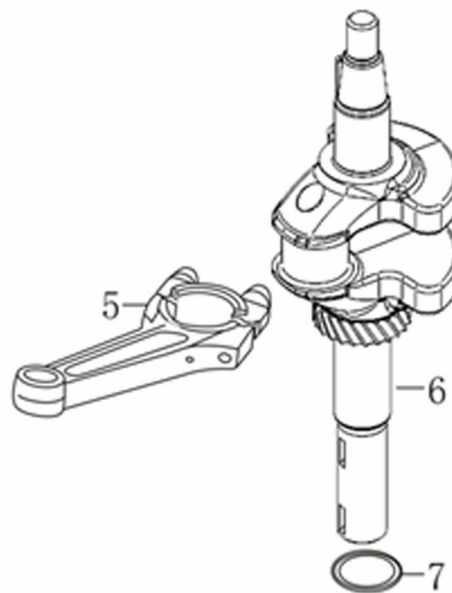

изображение Shaft + piston

Ref.Nu	Qty	Part number	Description	Validity from	Validity till	Notes	Bulletin
1	1	L66151599	Piston ring set				
2	1	L66151575	Piston assy				
3	1	L66150077A	Piston pin				
4	2	L66150075	Snap ring				
5	1	L66151600	Connecting rod cpl.				
6	1	L66151601	Crankshaft				
7	1	L66150424	Washer