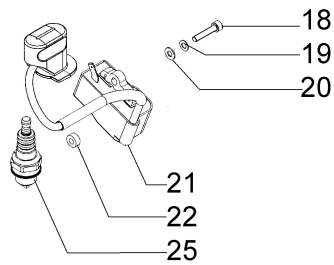

27
Kit etichette
Labels set
Jeu etiquette
Juego etiquetas
Etikettenkit

28
kit guarnizioni
Gasket set
Jeu joints
Juego juntas
Dichtungenkit

изображение Starter assy

Ref.Nu	Qty	Part number	Description	Validity from	Validity till	Notes	Bulletin
1	1	3801013R	Screw				
2	1	3916005R	Washer				
3	1	3819006R	Washer				
4	1	-	Not available for this product				
5	1	072700089R	Bushing				
6	1	55020083R	Starter assy				
7	1	61240005R	Bushing				
8	1	61200015R	Starter handle				
9	1	55020010R	Throttle cable				
10	1	004000132R	Spring				
11	1	55020086R	Starter rope				
12	1	56550022R	Starter pulley				
13	1	56550021R	Shaft joint				
14	1	3027005R	Ring				
15	1	56520040AR	Plate				
16	1	3918020R	Washer				
17	1	3801010R	Screw				
18	2	3801007R	Screw				
19	2	006000315R	Washer				
20	2	3916004R	Washer				
21	1	56550182AR	Ignition coil				
22	2	61170014AR	Spacer				
23	1	3980012R	Nut				
24	1	61320057AR	Flywheel				
25	1	3055118R	Spark plug				
26	2	3801011R	Screw				
27	1	55022017	Labels kit				
28	1	55022018	Gasket set				
29	1	55020099R	Tool kit