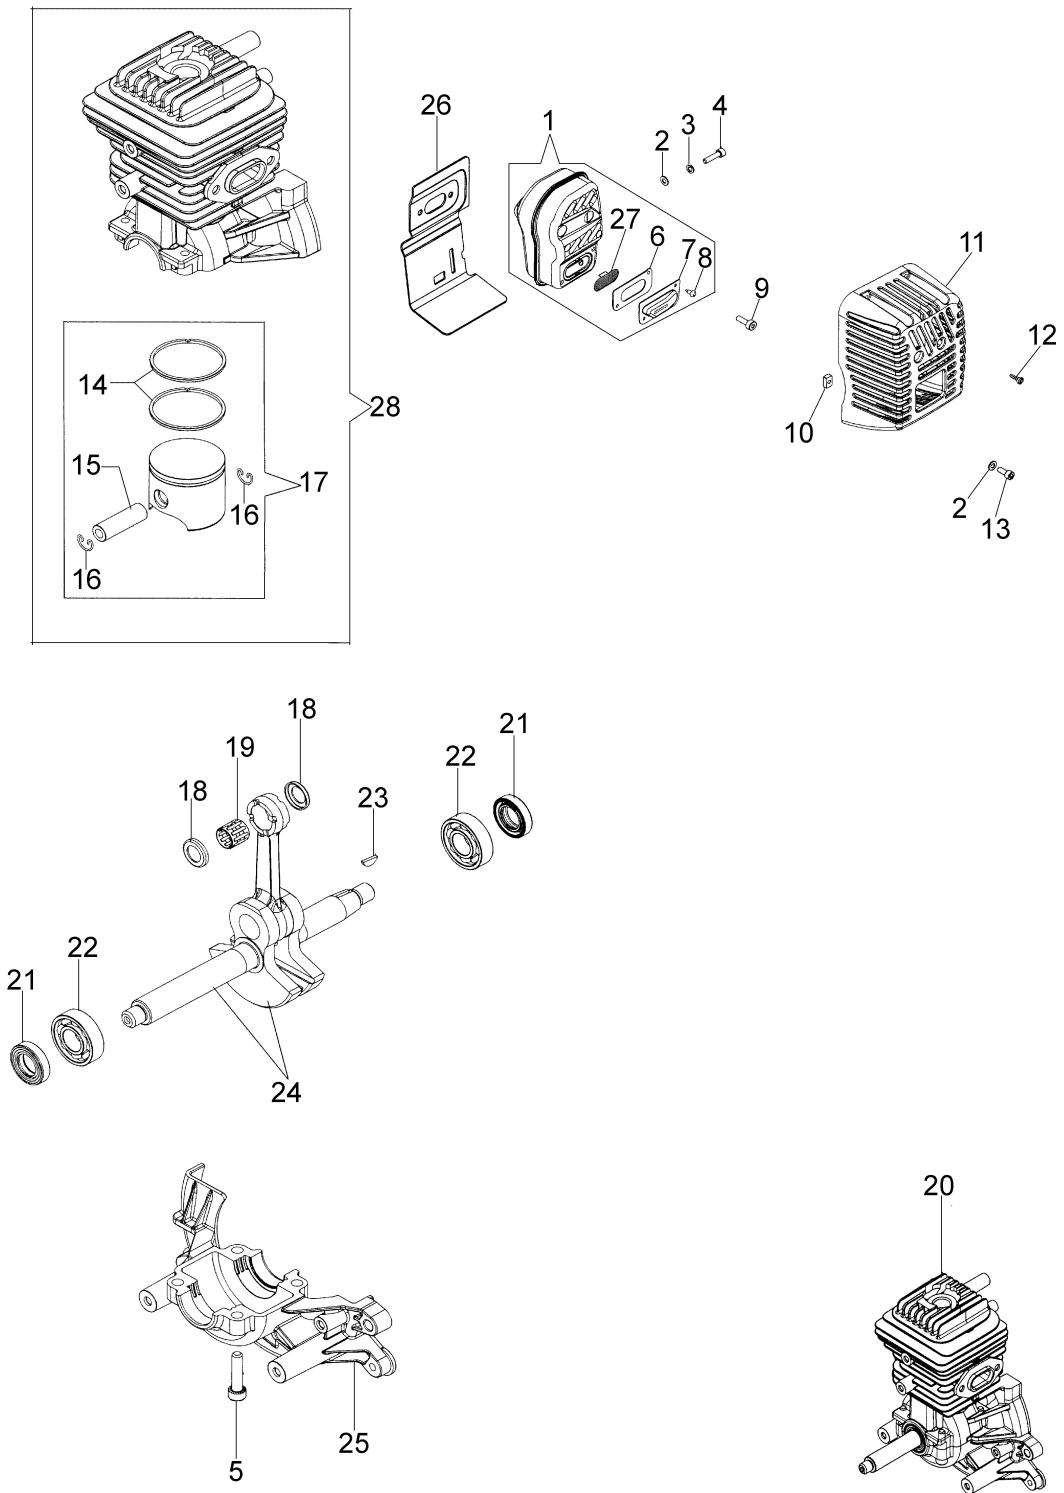

изображение Engine

Ref.Nu	Qty	Part number	Description	Validity from	Validity till	Notes	Bulletin
1	1	55020084CR	Muffler				
2	1	3916005R	Washer				
3	1	3819006R	Washer				
4	1	3801013R	Screw				
5	4	3801051R	Screw				
6	1	56550159R	Gasket				
7	1	56560087R	Deflector				
8	2	012000028	Screw				
9	2	3801068R	Screw				
10	1	55020106R	Plate				
11	1	55020054R	Muffler cover				
12	2	3960142R	Screw				
13	1	3801009R	Screw				
14	2	61050046R	Piston ring	SN 4601032319			BT6-081-06/11
15	1	072700045R	Piston pin				
16	2	093000167R	Ring				
17	1	56552011A	Piston assy	SN 4601032319			BT6-081-06/11
18	2	074000267AR	Spacer				
19	1	072700046R	Bearing				
20	1	55022022R	Short block				
21	2	50272004R	Seal ring				
22	2	3034009R	Bearing				
23	1	4098232R	Key				
24	1	55020001R	Crankshaft				
25	1	61240047AR	Motor housing				
26	1	55020036R	Deflector				
27	1	56550143R	Net				
28	1	56552012B	Complete cylinder				

изображение Fuel tank and handle

Ref.Nu	Qty	Part number	Description	Validity from	Validity till	Notes	Bulletin
1	1	55020004R	Half grip upper				
2	12	3960142R	Screw				
3	1	3801010R	Screw				
4	1	55022023	Contact				
5	1	55020005R	Complete throttle				
6	1	55020007R	Screw				
7	1	55020006R	Knob				
8	1	55020037R	Ring				
9	1	3057006R	Washer				
10	1	55020003R	Half grip lower				
11	1	55022004R	Tank cap				
12	1	4098658AR	Breather valve				
13	1	55020108R	Gasket				
14	1	3059002	Band				
15	1	4162270AR	Fittings				
16	1	4162268R	Bushing				
17	1	55020082R	Tank				
18	1	4098377R	Band				
19	1	094600450R	Fuel filter				
20	4	55020062R	AV-mount				
21	4	4221012R	Pin				
22	4	3916005R	Washer				
23	4	3819006R	Washer				
24	4	3801011R	Screw				
25	1	55020094R	Cable				
26	1	3073016AR	Tube				