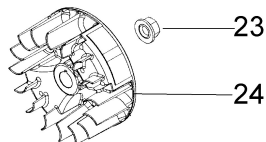

27
Kit etichette
Labels set
Jeu etiquette
Juego etiquetas
Etikettenkit

28
kit guarnizioni
Gasket set
Jeu joints
Juego juntas
Dichtungenkit

изображение Starter assy

Ref.Nu	Qty	Part number	Description	Validity from	Validity till	Notes	Bulletin
1	1	3801013R	Screw				
2	1	3916005R	Washer				
3	1	3819006R	Washer				
4	1	-	Not available for this product				
5	1	072700089R	Bushing				
6	1	55020083R	Starter assy				
7	1	61240005R	Bushing				
8	1	61200015R	Starter handle				
9	1	55020010R	Throttle cable				
10	1	004000132R	Spring				
11	1	55020086R	Starter rope				
12	1	56550022R	Starter pulley				
13	1	56550021R	Shaft joint				
14	1	3027005R	Ring				
15	1	56520040AR	Plate				
16	1	3918020R	Washer				
17	1	3801010R	Screw				
18	2	3801007R	Screw				
19	2	006000315R	Washer				
20	2	3916004R	Washer				
21	1	56550182AR	Ignition coil				
22	2	61170014AR	Spacer				
23	1	3980012R	Nut				
24	1	61320057AR	Flywheel				
25	1	3055118R	Spark plug				
26	2	3801011R	Screw				
27	1	55022017	Labels kit				
28	1	55022018	Gasket set				
29	1	55020099R	Tool kit