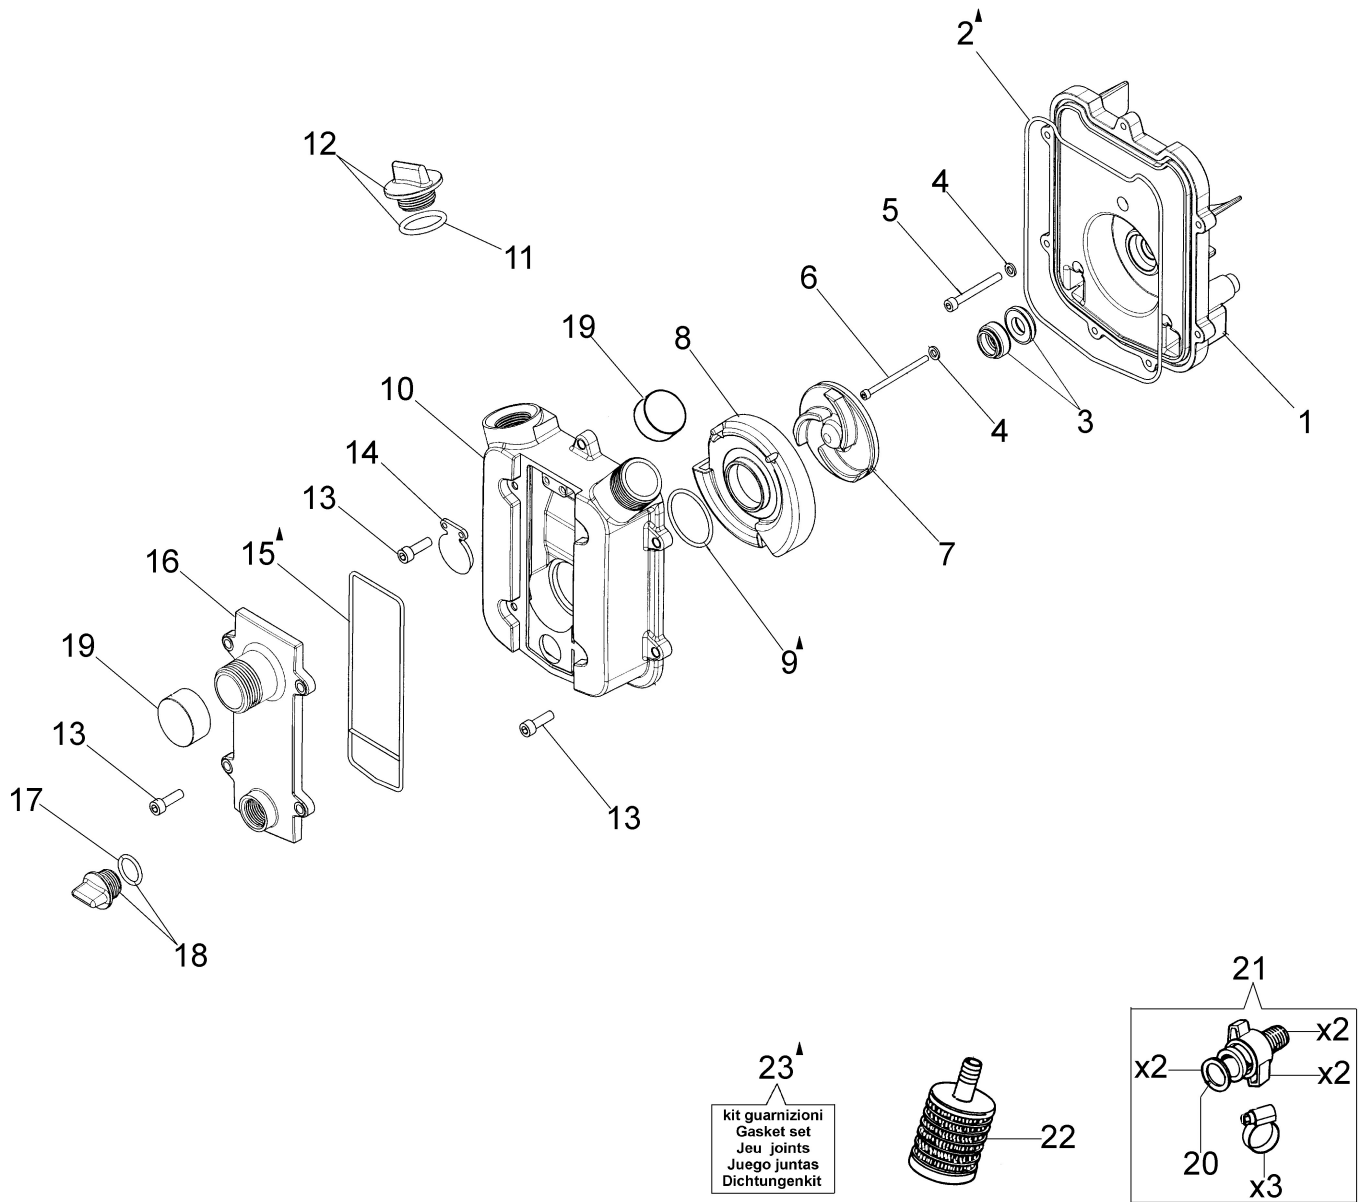

изображение Fuel tank and handle

Ref.Nu	Qty	Part number	Description	Validity from	Validity till	Notes	Bulletin
1	1	55020004R	Half grip upper				
2	12	3960142R	Screw				
3	1	3801010R	Screw				
4	1	55022023	Contact				
5	1	55020005R	Complete throttle				
6	1	55020007R	Screw				
7	1	55020006R	Knob				
8	1	55020037R	Ring				
9	1	3057006R	Washer				
10	1	55020003R	Half grip lower				
11	1	55022004R	Tank cap				
12	1	4098658AR	Breather valve				
13	1	55020108R	Gasket				
14	1	3059002	Band				
15	1	4162270AR	Fittings				
16	1	4162268R	Bushing				
17	1	55020082R	Tank				
18	1	4098377R	Band				
19	1	094600450R	Fuel filter				
20	4	55020062R	AV-mount				
21	4	4221012R	Pin				
22	4	3916005R	Washer				
23	4	3819006R	Washer				
24	4	3801011R	Screw				
25	1	55020094R	Cable				
26	1	3073016AR	Tube				

изображение Pump assembly

Ref.Nu	Qty	Part number	Description	Validity from	Validity till	Notes	Bulletin
1	1	55020012R	Pump body				
2	1	55020109R	O-ring				
3	1	55022019	Mechanical seal				
4	3	341000004	Washer				
5	3	3901014R	Screw				
6	2	3901037R	Screw				
7	1	55020014R	Impeller				
8	1	55020015R	Rotor case				
9	1	320000005	O-ring				
10	1	55020011R	Pump body				
11	1	3049019	O-ring				
12	1	55022020R	Complete cap				
13	11	3801022R	Screw				
14	1	55020018R	Valve				
15	1	55020078R	O-ring				
16	1	55020013R	Cover				
17	1	3049018R	O-ring				
18	1	55022021R	Complete cap				
19	2	330000019	Guard plug				
20	2	330000008R	Gasket				
21	1	340000002R	Fittings kit				
22	1	340000001R	Filter				
23	1	55022018	Gasket set				