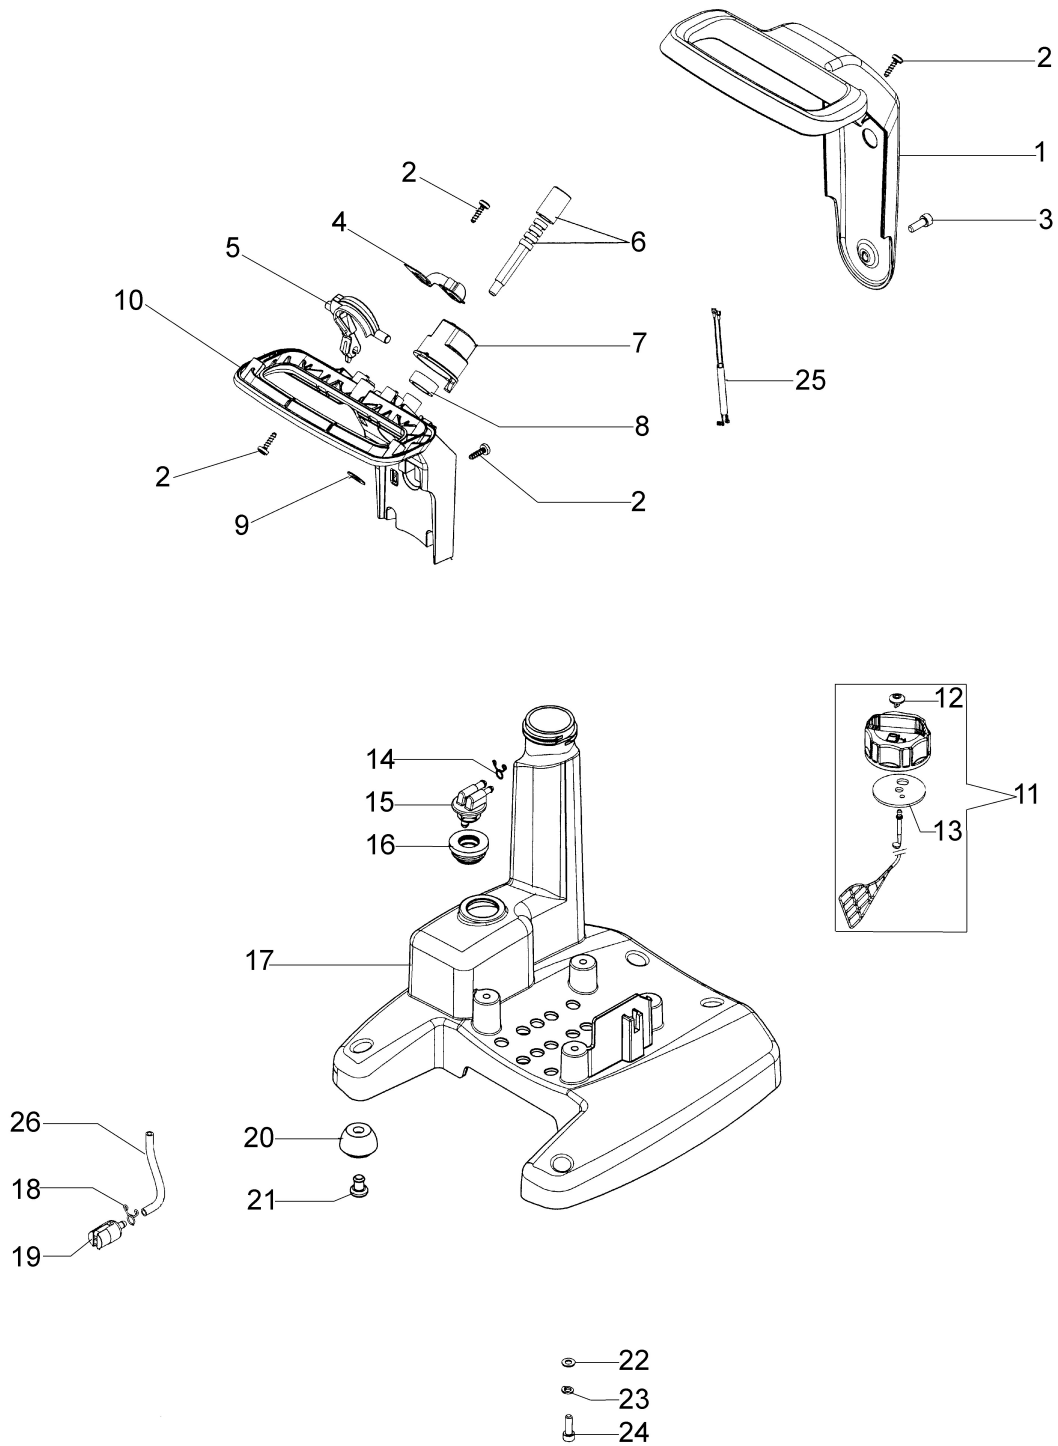

изображение Engine

Ref.Nu	Qty	Part number	Description	Validity from	Validity till	Notes	Bulletin
1	1	55020084CR	Muffler				
2	1	3916005R	Washer				
3	1	3819006R	Washer				
4	1	3801013R	Screw				
5	4	3801051R	Screw				
6	1	56550159R	Gasket				
7	1	56560087R	Deflector				
8	2	012000028	Screw				
9	2	3801068R	Screw				
10	1	55020106R	Plate				
11	1	55020054R	Muffler cover				
12	2	3960142R	Screw				
13	1	3801009R	Screw				
14	2	61050046R	Piston ring	SN 4601032319			BT6-081-06/11
15	1	072700045R	Piston pin				
16	2	093000167R	Ring				
17	1	56552011A	Piston assy	SN 4601032319			BT6-081-06/11
18	2	074000267AR	Spacer				
19	1	072700046R	Bearing				
20	1	55022022R	Short block				
21	2	50272004R	Seal ring				
22	2	3034009R	Bearing				
23	1	4098232R	Key				
24	1	55020001R	Crankshaft				
25	1	61240047AR	Motor housing				
26	1	55020036R	Deflector				
27	1	56550143R	Net				
28	1	56552012B	Complete cylinder				

изображение Fuel tank and handle

Ref.Nu	Qty	Part number	Description	Validity from	Validity till	Notes	Bulletin
1	1	55020004R	Half grip upper				
2	12	3960142R	Screw				
3	1	3801010R	Screw				
4	1	55022023	Contact				
5	1	55020005R	Complete throttle				
6	1	55020007R	Screw				
7	1	55020006R	Knob				
8	1	55020037R	Ring				
9	1	3057006R	Washer				
10	1	55020003R	Half grip lower				
11	1	55022004R	Tank cap				
12	1	4098658AR	Breather valve				
13	1	55020108R	Gasket				
14	1	3059002	Band				
15	1	4162270AR	Fittings				
16	1	4162268R	Bushing				
17	1	55020082R	Tank				
18	1	4098377R	Band				
19	1	094600450R	Fuel filter				
20	4	55020062R	AV-mount				
21	4	4221012R	Pin				
22	4	3916005R	Washer				
23	4	3819006R	Washer				
24	4	3801011R	Screw				
25	1	55020094R	Cable				
26	1	3073016AR	Tube				