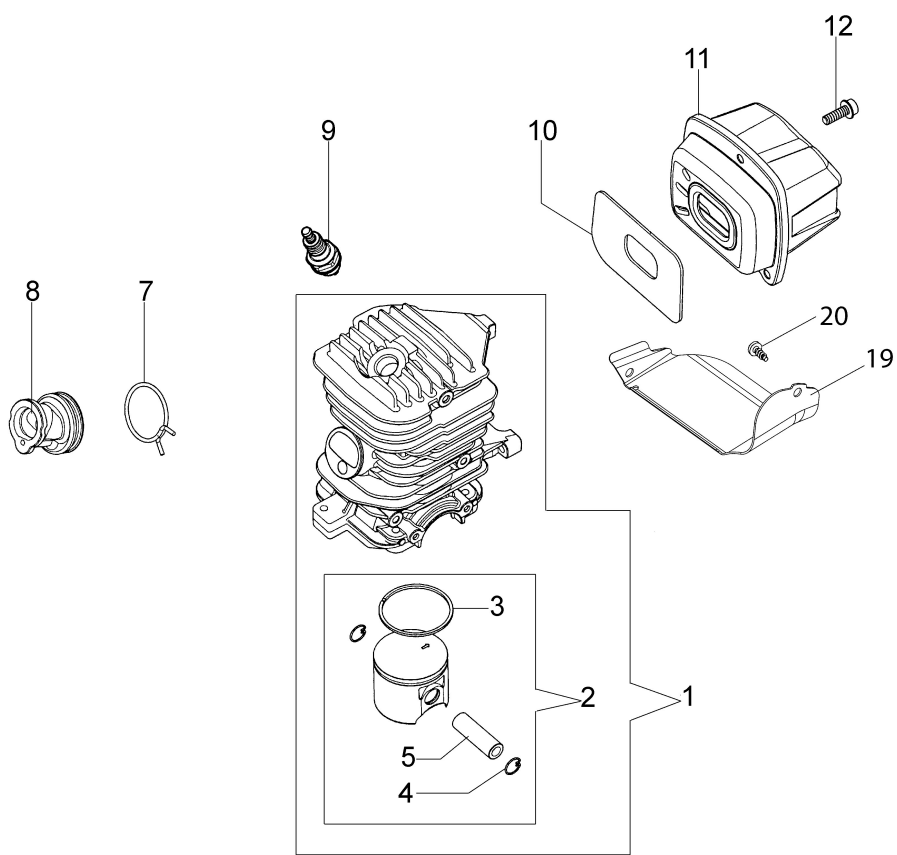

## изображение Engine

Ref.Nu	Qty	Part number	Description	Validity from	Validity till	Notes	Bulletin
1	1	50240166	Complete cylinder				
2	1	50240164	Piston assy Ø40				
3	1	074000405R	Piston ring				
4	2	004900061R	Ring				
5	1	50110047R	Piston pin				
6	4	3801051R	Screw				
7	1	094600103R	Band				
8	1	50170010R	Manifold				
9	1	3055101R	Spark plug				
10	1	50170031R	Gasket				
11	1	50170027R	Muffler				
12	3	3860117R	Screw				
13	2	3050024AR	Seal ring				
14	2	094000006R	Bearing				
15	1	50110044R	Bearing				
16	1	50240081R	Crankshaft				
17	1	50240016R	Cover				
18	2	50110043AR	Spacer				
19	1	50240046R	Guard				
20	2	3960070AR	Screw				

## изображение Crankcase assy

Ref.Nu	Qty	Part number	Description	Validity from	Validity till	Notes	Bulletin
1	1	3991080R	Screw				
2	1	50240070R	Cover				
3	1	50052005R	Tank cap				
4	1	3049047R	O-ring				
5	1	50240256R	Tube				
6	1	50240175R	Air purge				
7	1	50240255R	Tube				
8	1	005000347AR	Grommet				
9	1	3960109AR	Screw				
10	1	099900090R	Ring				
11	1	50340266R	Cap				
12	1	50240027R	Nut				
13	1	50240068R	Tube				
14	1	094600450R	Fuel filter				
15	4	50050067R	Spacer				
16	4	3860099R	Screw				
17	1	50240165AR	Crankcase				
18	3	3960099R	Screw				
19	1	50240167	Oil filter				
20	2	50050052R	Stud				
21	1	50050133	Chain tensioner kit				
22	1	3960074R	Screw				
23	1	50240198AR	Oil pump				BT4-109-09/11
24	1	50240010R	Tube				
25	1	50240110R	Spike				
26	1	3049001R	O-ring				
27	1	50240148R	Breather valve kit				
28	1	50240067R	Tube				