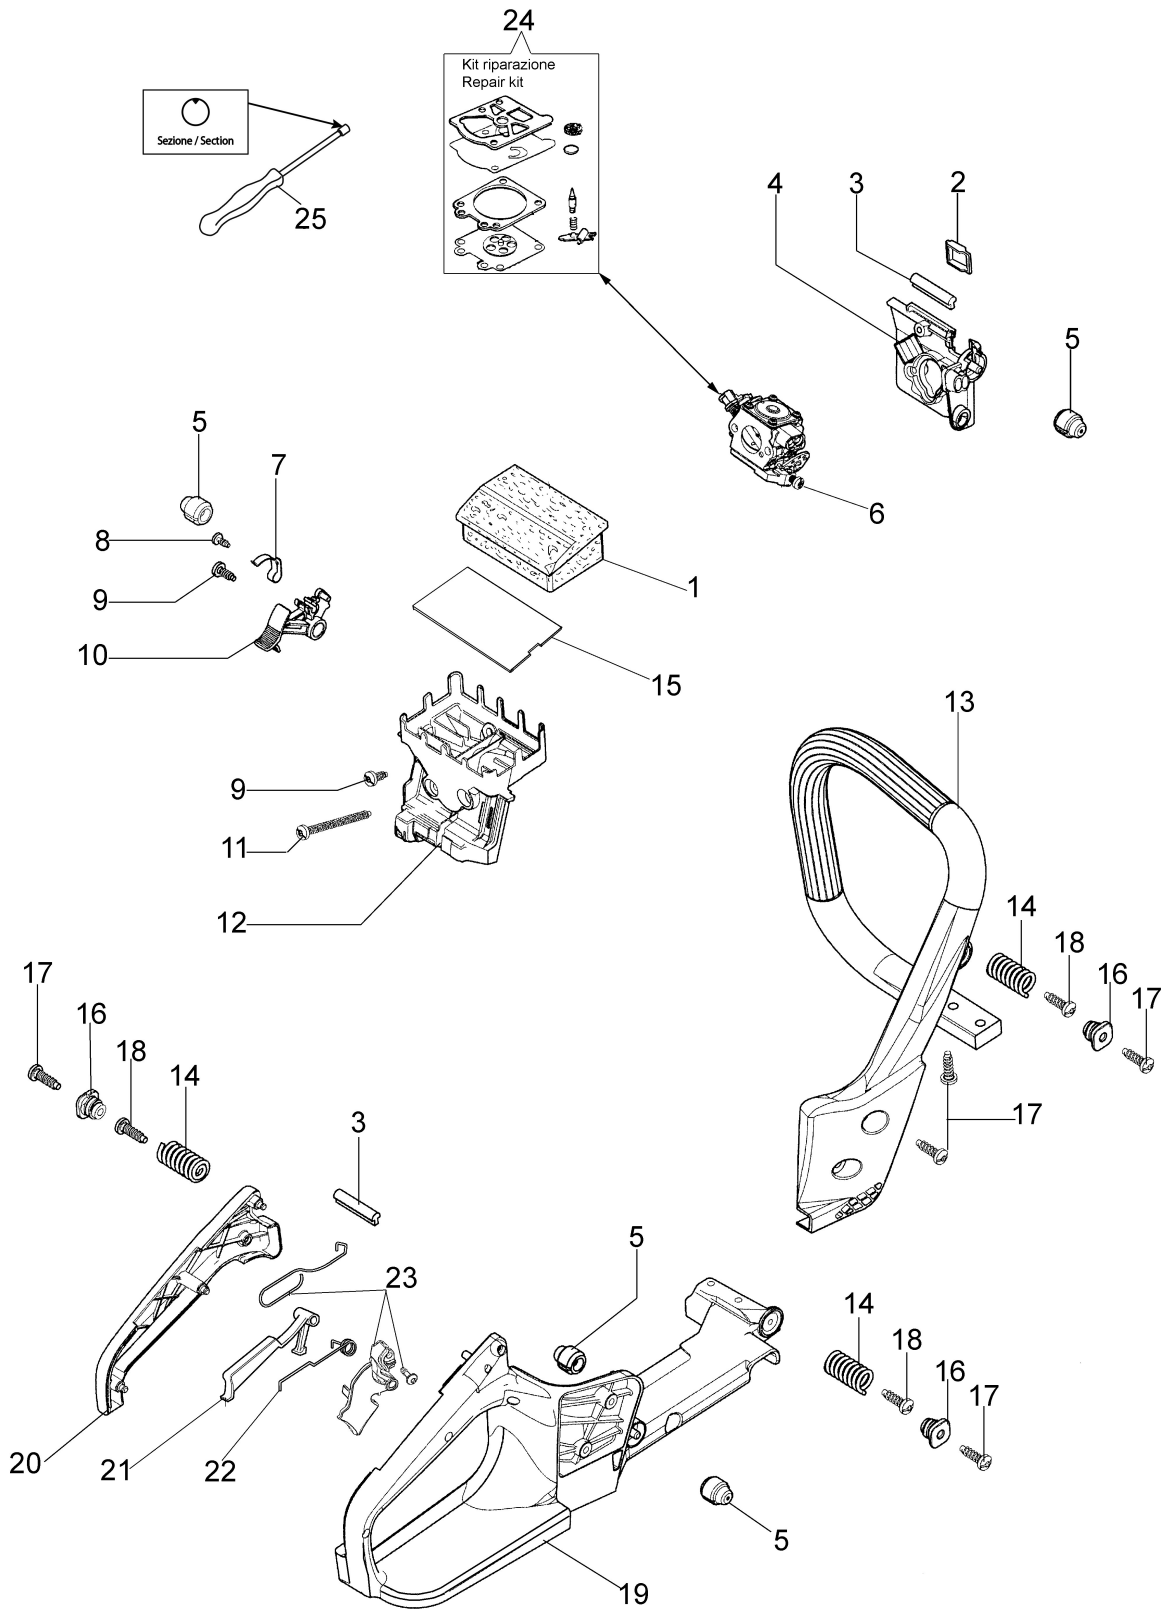

## изображение Engine

Ref.Nu	Qty	Part number	Description	Validity from	Validity till	Notes	Bulletin
1	1	50240166	Complete cylinder				
2	1	50240164	Piston assy Ø40				
3	1	074000405R	Piston ring				
4	2	004900061R	Ring				
5	1	50110047R	Piston pin				
6	4	3801051R	Screw				
7	1	094600103R	Band				
8	1	50170010R	Manifold				
9	1	3055101R	Spark plug				
10	1	50170031R	Gasket				
11	1	50170027R	Muffler				
12	3	3860117R	Screw				
13	2	3050024AR	Seal ring				
14	2	094000006R	Bearing				
15	1	50110044R	Bearing				
16	1	50240081R	Crankshaft				
17	1	50240016R	Cover				
18	2	50110043AR	Spacer				
19	1	50240046R	Guard				
20	2	3960070AR	Screw				

## изображение Starter assy

Ref.Nu	Qty	Part number	Description	Validity from	Validity till	Notes	Bulletin
1	1	3960075R	Screw				
2	1	006000315R	Washer				
3	1	3916004R	Washer				
4	1	50240087R	Cable				
5	1	50240042R	Ignition coil				
6	1	2304073R	Wrench 13x19				
7	1	004000142R	Nut		SN 9811342649		BT4-110-09/11
7	1	50240186	Nut	SN 9811342650			BT4-110-09/11
8	1	3833080R	Washer				
9	1	3916009R	Washer				
10	1	50072029	Pawl kit				
11	1	50180111AR	Flywheel set				
12	4	3960115R	Screw				
13	1	50170017R	Starter handle				
14	1	50070123R	Starter rope				
15	1	50050073R	Spring				
16	1	50170050R	Starter pulley				
17	1	50160024	Screw				
18	1	50242006BR	Starter assy				
19	1	50240161	Labels kit				