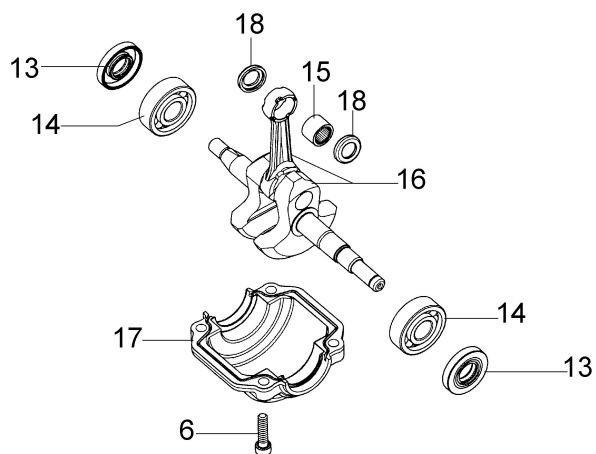

## изображение Engine

Ref.Nu	Qty	Part number	Description	Validity from	Validity till	Notes	Bulletin
1	1	50240166	Complete cylinder				
2	1	50240164	Piston assy Ø40				
3	1	074000405R	Piston ring				
4	2	004900061R	Ring				
5	1	50110047R	Piston pin				
6	4	3801051R	Screw				
7	1	094600103R	Band				
8	1	50170010R	Manifold				
9	1	3055101R	Spark plug				
10	1	50170031R	Gasket				
11	1	50170027R	Muffler				
12	3	3860117R	Screw				
13	2	3050024AR	Seal ring				
14	2	094000006R	Bearing				
15	1	50110044R	Bearing				
16	1	50240081R	Crankshaft				
17	1	50240016R	Cover				
18	2	50110043AR	Spacer				
19	1	50240046R	Guard				
20	2	3960070AR	Screw				

## изображение Chain cover and clutch

Ref.Nu	Qty	Part number	Description	Validity from	Validity till	Notes	Bulletin
1	1	50240031R	Clutch				
2	1	50240032R	Spring				
3	1	50240054R	Spring				
4	1	50240059R	Spacer				
5	1	50240214R	Clutch drum 3/8				
6	1	3037024R	Bushing				
7	1	50240028R	Spacer				
8	1	3026007R	Ring				
9	2	3026003R	Ring				
10	2	097000106R	Plug				
11	1	097000146	Lever				
12	1	50240037R	Brake band				
13	1	50240044R	Guard				
14	1	095000219AR	Spring				
15	1	50050066R	Plug				
16	1	50240040R	Guard				
17	2	50010148R	Nut				
18	1	3960099R	Screw				
19	1	3960070AR	Screw				
20	1	50240048R	Spring				
21	1	50240063R	Chain cover				
22	1	50030233R	Bar 12" - 30 cm				
22	1	50030212R	Bar 14" - 35 cm				
23	1	30629522A	Efco chain .3/8" x .050" (1,3mm)				
23	1	30629526A	Efco chain .3/8" x .050" (1,3mm)				