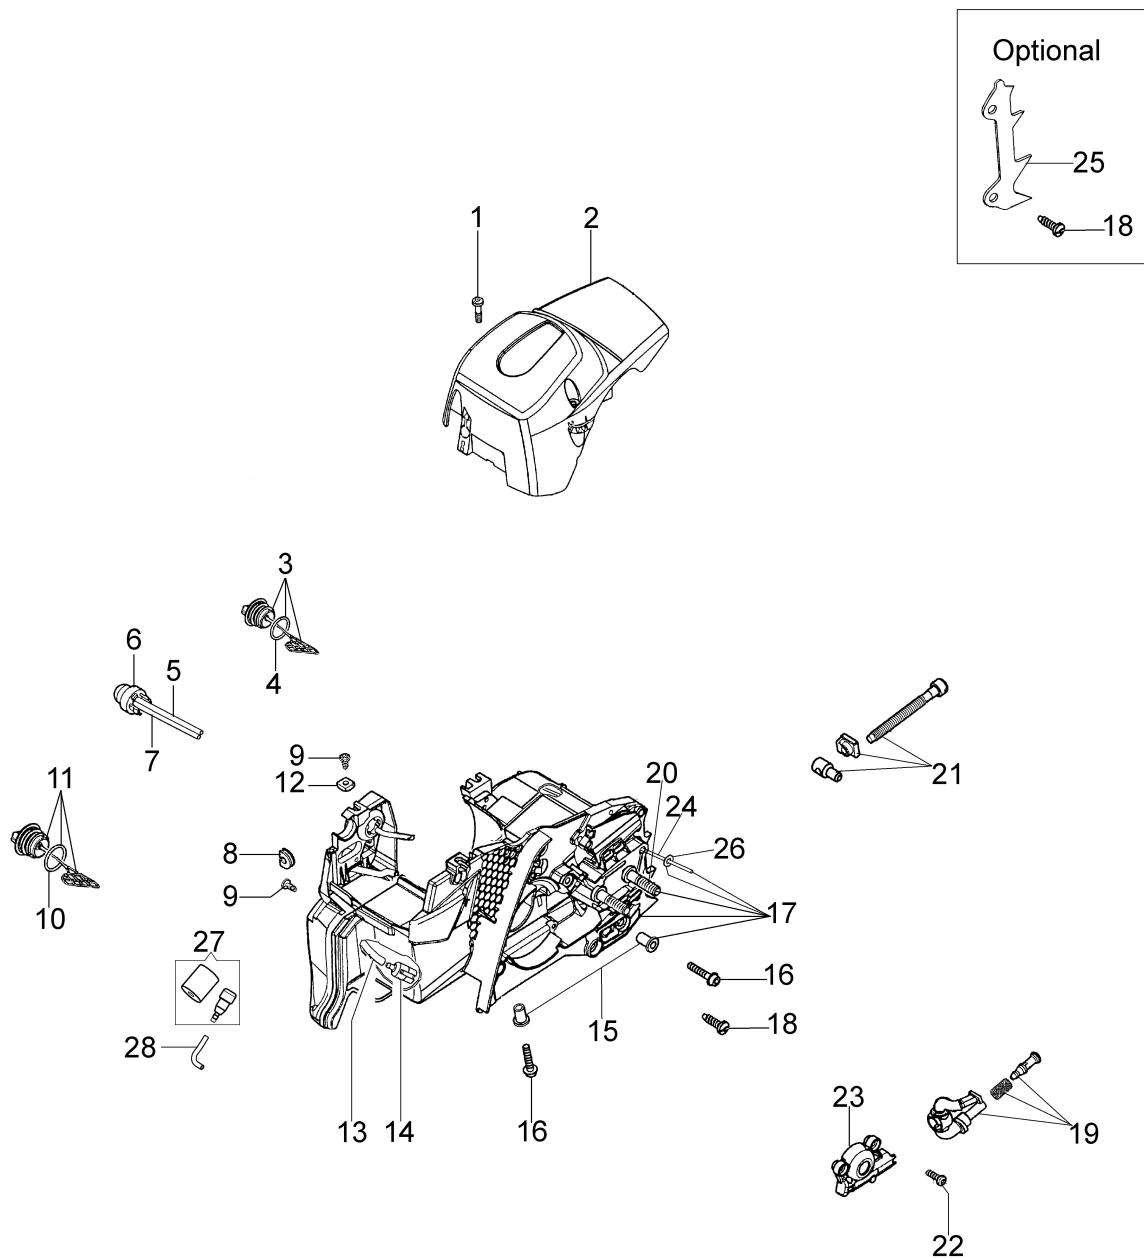

изображение Crankcase assy

Ref.Nu	Qty	Part number	Description	Validity from	Validity till	Notes	Bulletin
1	1	3991080R	Screw				
2	1	50240070R	Cover				
3	1	50052005R	Tank cap				
4	1	3049047R	O-ring				
5	1	50240256R	Tube				
6	1	50240175R	Air purge				
7	1	50240255R	Tube				
8	1	005000347AR	Grommet				
9	1	3960109AR	Screw				
10	1	099900090R	Ring				
11	1	50340266R	Cap				
12	1	50240027R	Nut				
13	1	50240068R	Tube				
14	1	094600450R	Fuel filter				
15	4	50050067R	Spacer				
16	4	3860099R	Screw				
17	1	50240165AR	Crankcase				
18	3	3960099R	Screw				
19	1	50240167	Oil filter				
20	2	50050052R	Stud				
21	1	50050133	Chain tensioner kit				
22	1	3960074R	Screw				
23	1	50240198AR	Oil pump				BT4-109-09/11
24	1	50240010R	Tube				
25	1	50240110R	Spike				
26	1	3049001R	O-ring				
27	1	50240148R	Breather valve kit				
28	1	50240067R	Tube