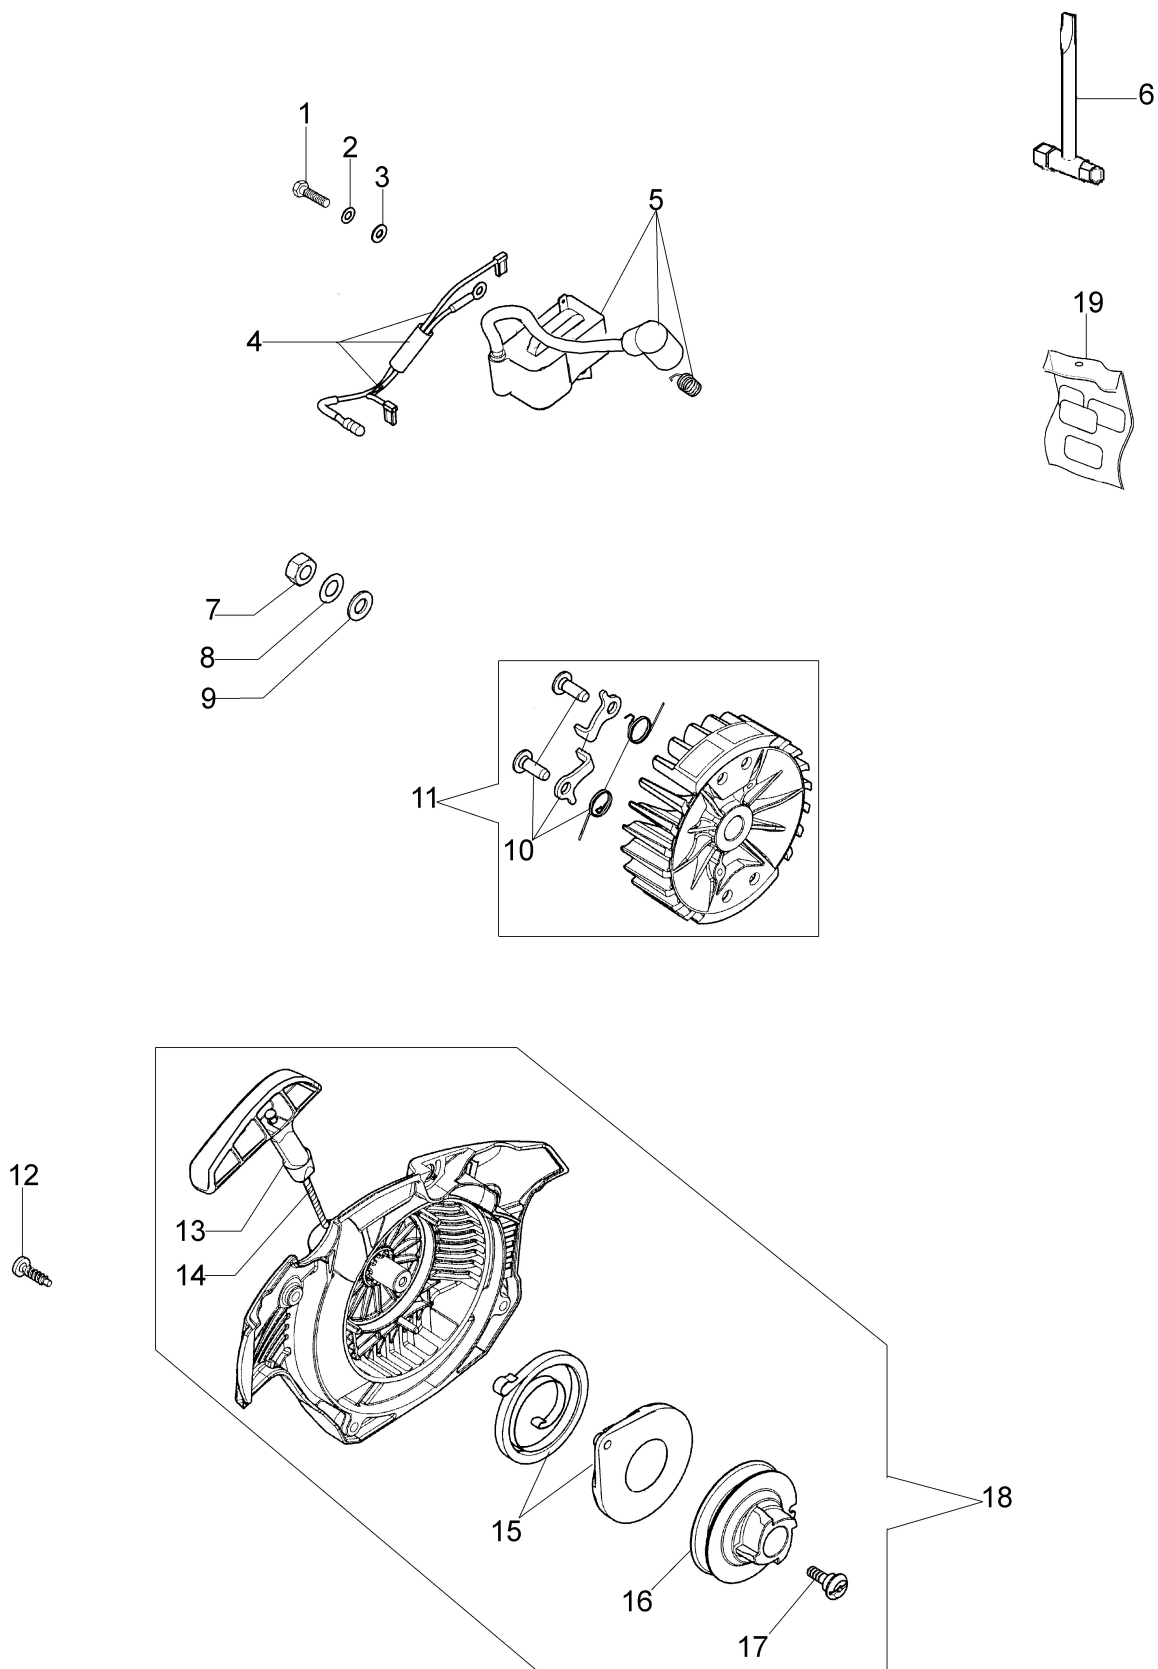

## изображение Engine

Ref.Nu	Qty	Part number	Description	Validity from	Validity till	Notes	Bulletin
1	1	50240166	Complete cylinder				
2	1	50240164	Piston assy Ø40				
3	1	074000405R	Piston ring				
4	2	004900061R	Ring				
5	1	50110047R	Piston pin				
6	4	3801051R	Screw				
7	1	094600103R	Band				
8	1	50170010R	Manifold				
9	1	3055101R	Spark plug				
10	1	50170031R	Gasket				
11	1	50170027R	Muffler				
12	3	3860117R	Screw				
13	2	3050024AR	Seal ring				
14	2	094000006R	Bearing				
15	1	50110044R	Bearing				
16	1	50240081R	Crankshaft				
17	1	50240016R	Cover				
18	2	50110043AR	Spacer				
19	1	50240046R	Guard				
20	2	3960070AR	Screw				

## изображение Starter assy

Ref.Nu	Qty	Part number	Description	Validity from	Validity till	Notes	Bulletin
1	1	3960075R	Screw				
2	1	006000315R	Washer				
3	1	3916004R	Washer				
4	1	50240087R	Cable				
5	1	50240042R	Ignition coil				
6	1	2304073R	Wrench 13x19				
7	1	004000142R	Nut		SN 9811342649		BT4-110-09/11
7	1	50240186	Nut	SN 9811342650			BT4-110-09/11
8	1	3833080R	Washer				
9	1	3916009R	Washer				
10	1	50072029	Pawl kit				
11	1	50180111AR	Flywheel set				
12	4	3960115R	Screw				
13	1	50170017R	Starter handle				
14	1	50070123R	Starter rope				
15	1	50050073R	Spring				
16	1	50170050R	Starter pulley				
17	1	50160024	Screw				
18	1	50242006BR	Starter assy				
19	1	50240161	Labels kit				