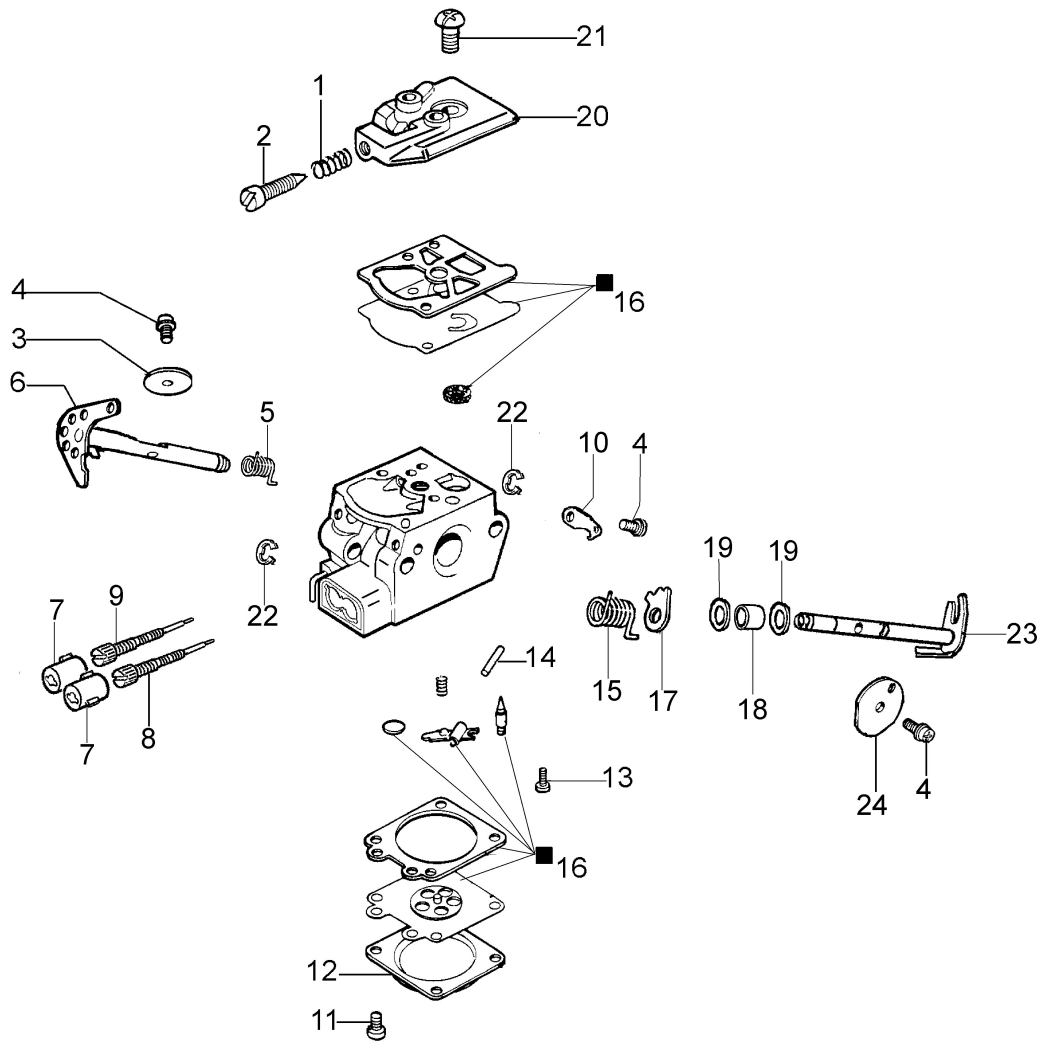

изображение Engine

Ref.Nu	Qty	Part number	Description	Validity from	Validity till	Notes	Bulletin
1	1	50050010R	Manifold				
2	1	094600103R	Band				
3	4	3891010R	Screw				
4	4	006000315R	Washer				
5	1	50230060R	Flange				
6	1	50230012R	Decompressor				
7	1	50170027R	Muffler				
8	3	3860117R	Screw				
9	2	004900061R	Ring				
10	1	50230011R	Piston pin				
11	2	50070128R	Piston ring Ø42				
12	1	50232010	Piston assy Ø42				
13	1	50272004R	Seal ring				
14	2	094000006R	Bearing				
15	1	3050024AR	Seal ring				
16	2	50110043AR	Spacer				
17	1	50110044R	Bearing				
18	1	50230082R	Crankshaft				
19	1	50050016CR	Cover				
20	4	3801051R	Screw				
21	1	50232020R	Short block				
22	1	50170031R	Gasket				
23	1	50232023	Complete cylinder Ø42				
24	1	3055120R	Spark plug				

изображение Clutch and brake

Ref.Nu	Qty	Part number	Description	Validity from	Validity till	Notes	Bulletin
1	1	50170065R	Chain cover assy				
2	1	50170040R	Guard				
3	1	095000219AR	Spring				
4	1	50010088AR	Spring				
5	2	3960070AR	Screw				
6	1	50050125R	Plate				
7	1	50050039R	Brake band				
8	1	097000146	Lever				
9	1	50050064R	Pin				
10	1	004000352R	Washer				
11	2	50010148R	Nut				
12	1	094500029AR	Spring				
13	1	094000129AR	Clutch				
14	1	50060033A	Chain sprocket .325				
15	1	004400285R	Washer				
16	1	50060008R	Worm gear .325				
17	1	50030372R	Roller cage				
18	1	50162017A	Chain tensioner kit				
19	1	50170044R	Cover				
20	1	097000106R	Plug				
21	1	50050066R	Plug				
22	1	3026003R	Ring				