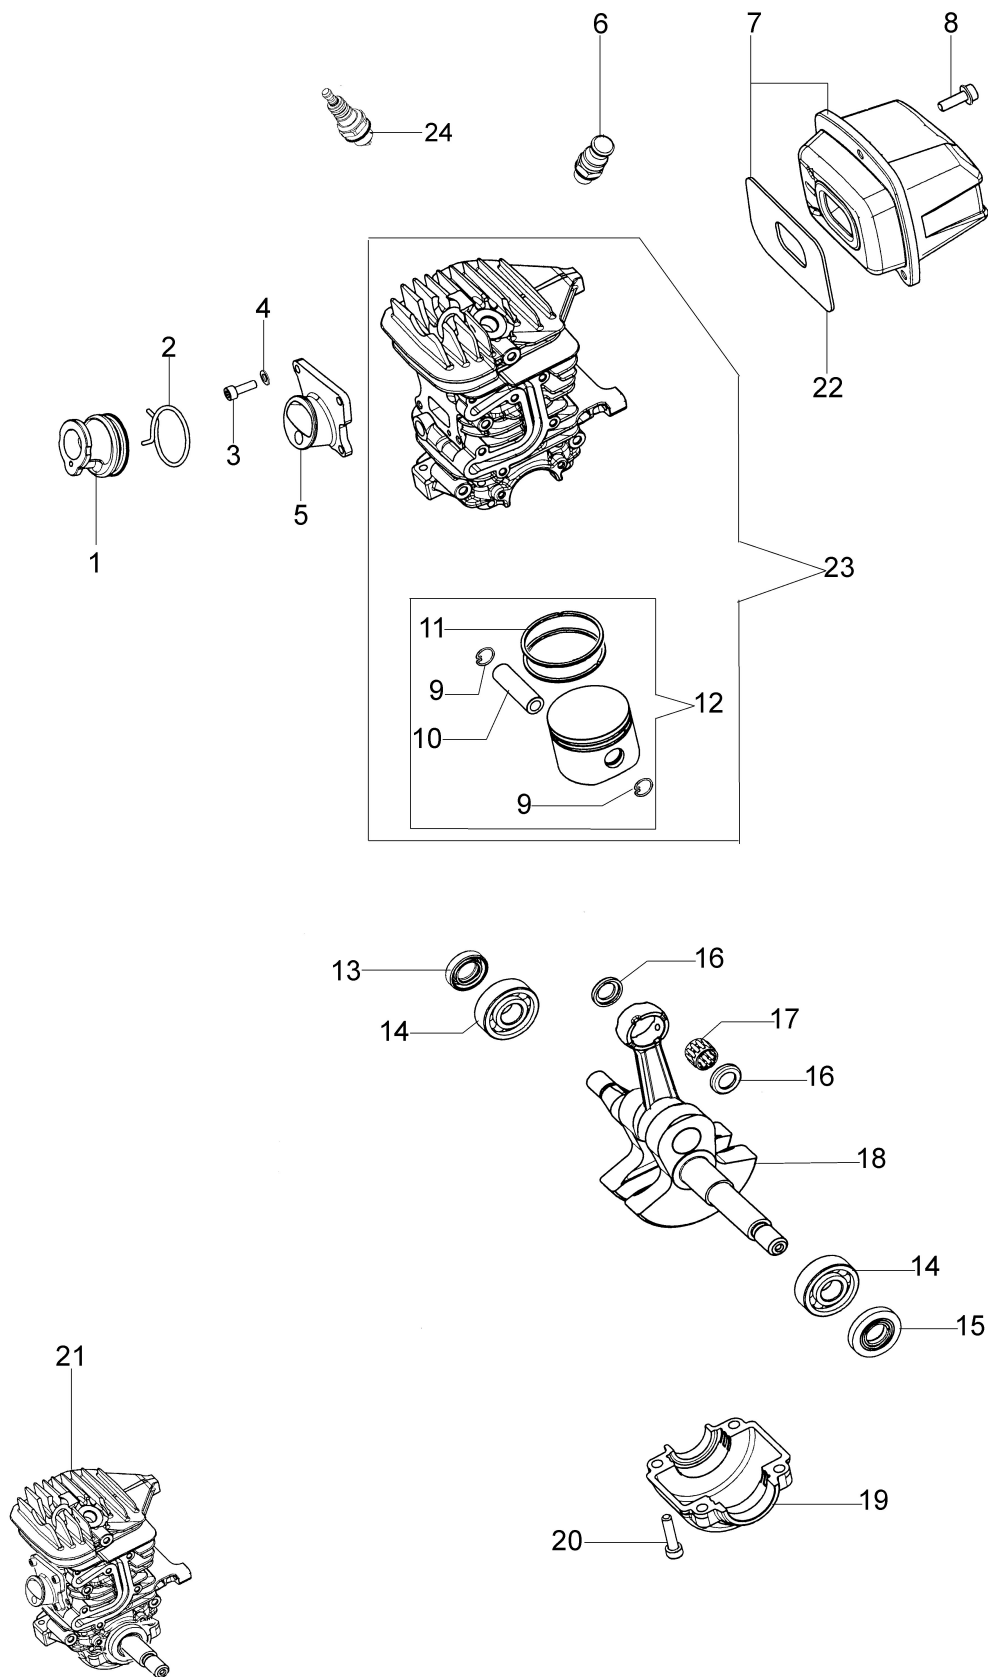

изображение Engine

Ref.Nu	Qty	Part number	Description	Validity from	Validity till	Notes	Bulletin
1	1	50050010R	Manifold				
2	1	094600103R	Band				
3	4	3891010R	Screw				
4	4	006000315R	Washer				
5	1	50230060R	Flange				
6	1	50230012R	Decompressor				
7	1	50170027R	Muffler				
8	3	3860117R	Screw				
9	2	004900061R	Ring				
10	1	50230011R	Piston pin				
11	2	50070128R	Piston ring Ø42				
12	1	50232010	Piston assy Ø42				
13	1	50272004R	Seal ring				
14	2	094000006R	Bearing				
15	1	3050024AR	Seal ring				
16	2	50110043AR	Spacer				
17	1	50110044R	Bearing				
18	1	50230082R	Crankshaft				
19	1	50050016CR	Cover				
20	4	3801051R	Screw				
21	1	50232020R	Short block				
22	1	50170031R	Gasket				
23	1	50232023	Complete cylinder Ø42				
24	1	3055120R	Spark plug				

изображение Starter assy

Ref.Nu	Qty	Part number	Description	Validity from	Validity till	Notes	Bulletin
1	1	50230026R	Starter assy				
2	1	50170017R	Starter handle				
3	1	50070123R	Starter rope				
4	1	3916009R	Washer				
5	1	3833080R	Washer				
6	1	50050073R	Spring				
7	1	004000142R	Nut				
8	1	50230045R	Pulley				
9	1	50160024	Screw				
10	4	3960115R	Screw				
11	2	3960075R	Screw				
12	2	006000315R	Washer				
13	2	3916004R	Washer				
14	1	2501020R	Ignition coil				
15	1	50170090R	Cable				
16	1	50072029	Pawl kit				
17	1	50180111AR	Flywheel set				
18	1	50050127	Spring				
19	1	50050126	Spark plug cap				
20	1	006000829R	Washer				
21	1	50232014	Labels kit				
22	1	2304017R	Wrench 13x16				