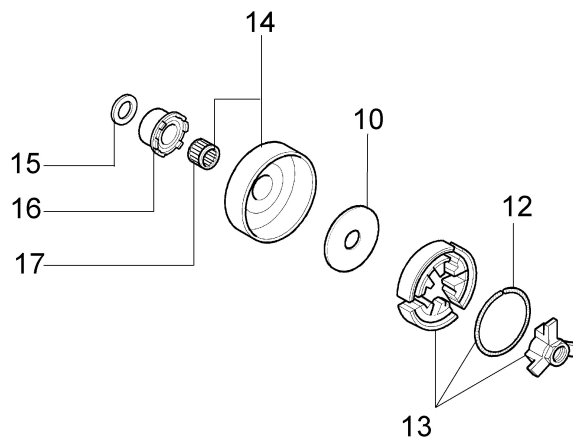

изображение Clutch and brake

Ref.Nu	Qty	Part number	Description	Validity from	Validity till	Notes	Bulletin
1	1	50170065R	Chain cover assy				
2	1	50170040R	Guard				
3	1	095000219AR	Spring				
4	1	50010088AR	Spring				
5	2	3960070AR	Screw				
6	1	50050125R	Plate				
7	1	50050039R	Brake band				
8	1	097000146	Lever				
9	1	50050064R	Pin				
10	1	004000352R	Washer				
11	2	50010148R	Nut				
12	1	094500029AR	Spring				
13	1	094000129AR	Clutch				
14	1	50060033A	Chain sprocket .325				
15	1	004400285R	Washer				
16	1	50060008R	Worm gear .325				
17	1	50030372R	Roller cage				
18	1	50162017A	Chain tensioner kit				
19	1	50170044R	Cover				
20	1	097000106R	Plug				
21	1	50050066R	Plug				
22	1	3026003R	Ring