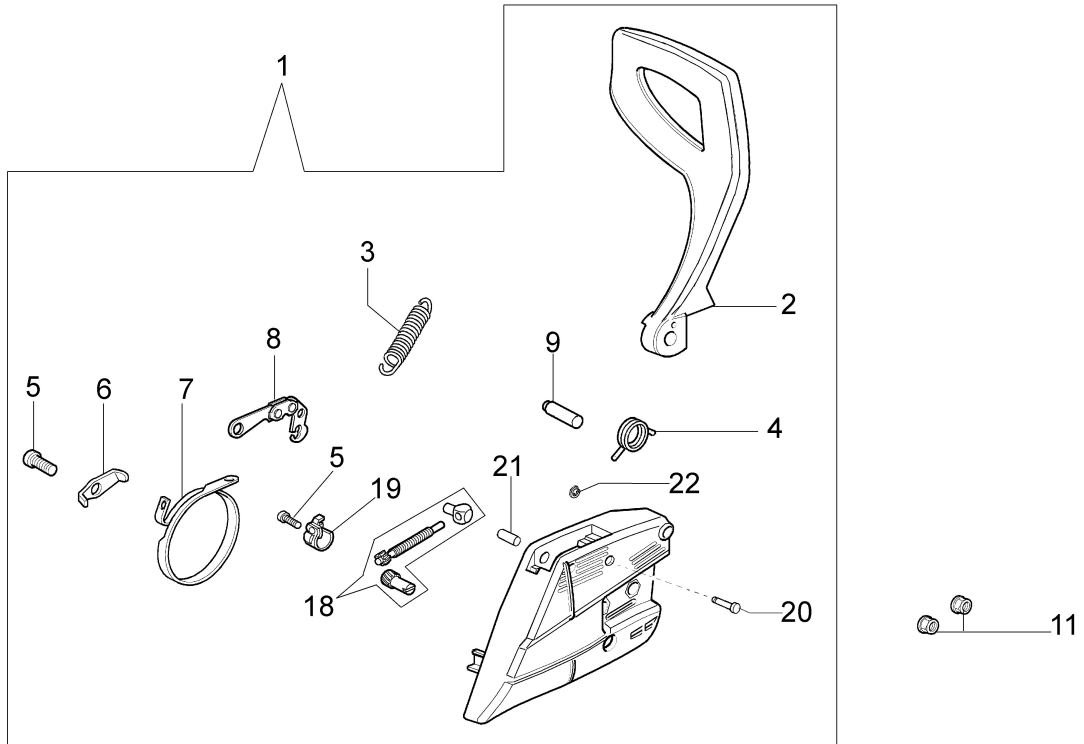

изображение Clutch and brake

Ref.Nu	Qty	Part number	Description	Validity from	Validity till	Notes	Bulletin
1	1	50170065R	Chain cover assy				
2	1	50170040R	Guard				
3	1	095000219AR	Spring				
4	1	50010088AR	Spring				
5	2	3960070AR	Screw				
6	1	50050125R	Plate				
7	1	50050039R	Brake band				
8	1	097000146	Lever				
9	1	50050064R	Pin				
10	1	004000352R	Washer				
11	2	50010148R	Nut				
12	1	094500029AR	Spring				
13	1	094000129AR	Clutch				
14	1	50060033A	Chain sprocket .325				
15	1	004400285R	Washer				
16	1	50060008R	Worm gear .325				
17	1	50030372R	Roller cage				
18	1	50162017A	Chain tensioner kit				
19	1	50170044R	Cover				
20	1	097000106R	Plug				
21	1	50050066R	Plug				
22	1	3026003R	Ring