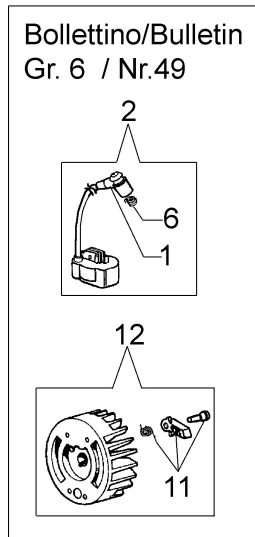

изображение Starter assy

Ref.Nu	Qty	Part number	Description	Validity from	Validity till	Notes	Bulletin
1	1	094600097AR	Spark plug cap				BT6-049-05/07
2	1	301000419	Flywheel and coil kit				BT6-049-05/07
3	2	094000097	Screw				
4	2	3819005R	Washer				
5	2	3916004R	Washer				
6	1	094600169AR	Spring				BT6-049-05/07
7	1	3818011AR	Washer				
8	1	3819013R	Grower				
9	1	320000028R	Nut				
10	1	301000349	Cable				
11	1	300000071	Pawl kit				BT6-049-05/07
12	1	301000419	Flywheel and coil kit				BT6-049-05/07
13	1	094600041AR	Screw				
14	1	3918006R	Washer				
15	1	300000016R	Pulley				
16	1	004000132R	Spring				
17	1	2317021R	Switch				
18	1	2317013R	Guard				
19	1	4098073R	Starter rope				
20	1	093500397R	Starter handle				
21	1	301000355AR	Starter assy				
22	2	3960081AR	Screw				
23	2	3960092AR	Screw				
24	1	301000379R	Ignition coil				BT6-049-05/07
25	1	301000384R	Flywheel				BT6-049-05/07