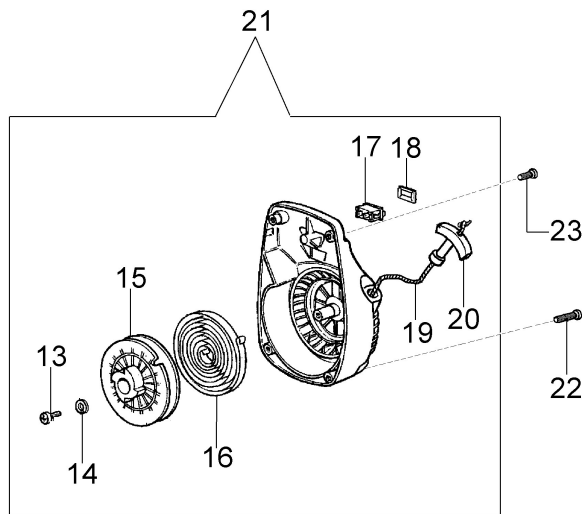

изображение Starter assy

Ref.Nu	Qty	Part number	Description	Validity from	Validity till	Notes	Bulletin
1	1	094600097AR	Spark plug cap				BT6-049-05/07
2	1	301000419	Flywheel and coil kit				BT6-049-05/07
3	2	094000097	Screw				
4	2	3819005R	Washer				
5	2	3916004R	Washer				
6	1	094600169AR	Spring				BT6-049-05/07
7	1	3818011AR	Washer				
8	1	3819013R	Grower				
9	1	320000028R	Nut				
10	1	301000349	Cable				
11	1	300000071	Pawl kit				BT6-049-05/07
12	1	301000419	Flywheel and coil kit				BT6-049-05/07
13	1	094600041AR	Screw				
14	1	3918006R	Washer				
15	1	300000016R	Pulley				
16	1	004000132R	Spring				
17	1	2317021R	Switch				
18	1	2317013R	Guard				
19	1	4098073R	Starter rope				
20	1	093500397R	Starter handle				
21	1	301000355AR	Starter assy				
22	2	3960081AR	Screw				
23	2	3960092AR	Screw				
24	1	301000379R	Ignition coil				BT6-049-05/07
25	1	301000384R	Flywheel				BT6-049-05/07