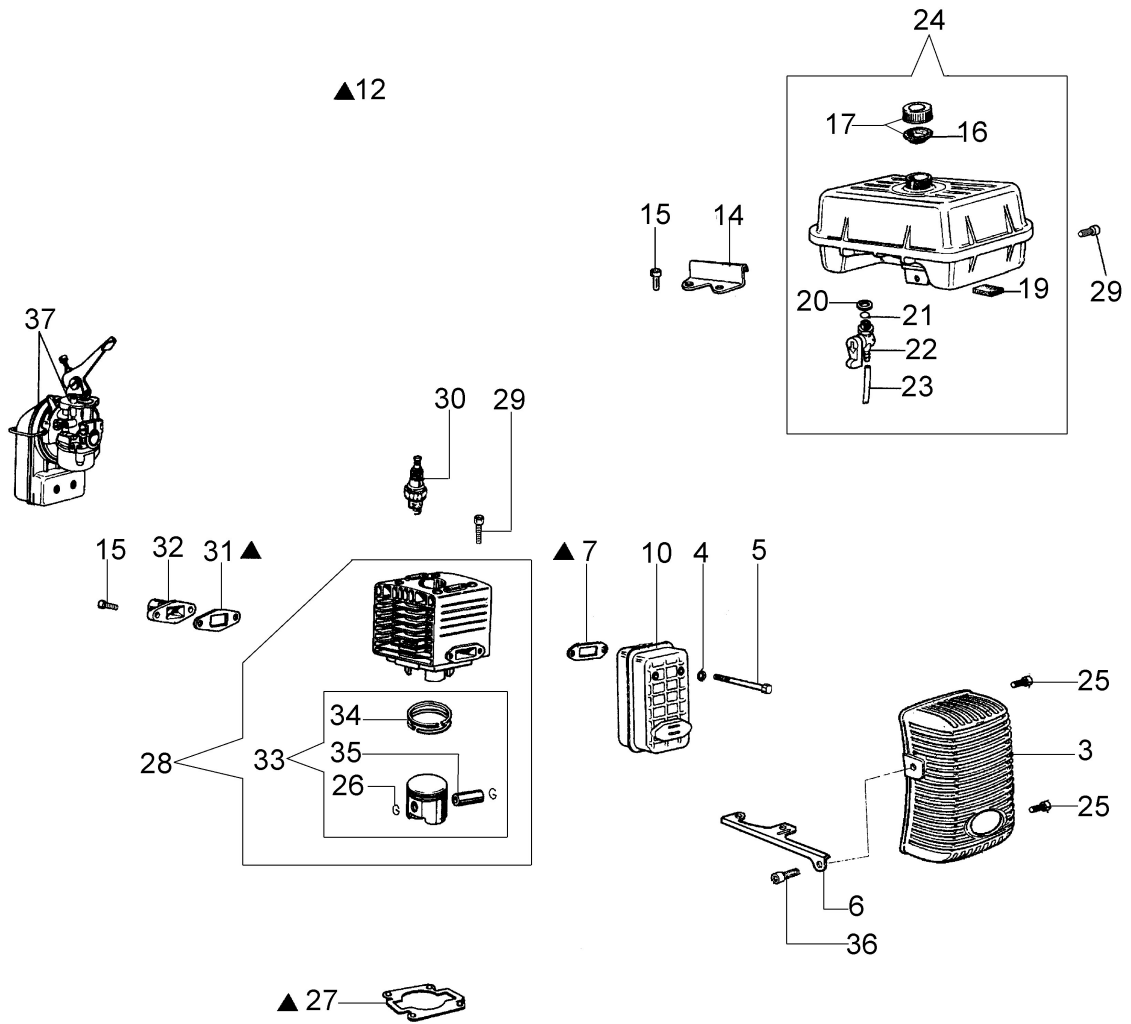

изображение Engine (Until 21/02/08)

Ref.Nu	Qty	Part number	Description	Validity from	Validity till	Notes	Bulletin
1	1	301000408	Crankcase assy				BT6-049-05/07
2	4	3801066	Screw				
3	1	375200071AR	Muffler cover				
4	2	3819006R	Washer				
5	2	005400303R	Screw				
6	1	301000342AR	Support				
7	1	300000035R	Gasket				
8	1	301000047R	Key				
9	1	3037005R	Bearing				
10	1	301000357AR	Muffler				
11	1	301000036AR	Crankshaft				
12	1	301000113A	Gasket set				
13	2	3034012R	Bearing				
14	1	301000003R	Support				
15	4	3801009R	Screw				
16	1	300000025	Gasket				
17	1	300000022R	Tank cap				
18	2	3050015AR	Seal ring				
19	1	301000049	Felt				
20	1	3055098R	Ring				
21	1	3049006R	O-ring				
22	1	3055049R	Tap				
23	1	300000026AR	Tube				
24	1	301000346R	Fuel tank				
25	1	3960073R	Screw				
26	2	004900061R	Ring				
27	1	375200078R	Gasket				
28	1	301000365B	Complete cylinder Ø40				
29	4	3801013R	Screw				
30	1	3055101R	Spark plug				
31	1	301000026	Gasket				
32	1	301000025BR	Manifold				
33	1	301000375B	Piston assy Ø40				
34	2	074000405R	Piston ring				
35	1	301000035R	Piston pin				
36	1	3801008R	Screw				
37	1	302000007DR	Carburetor H190-1