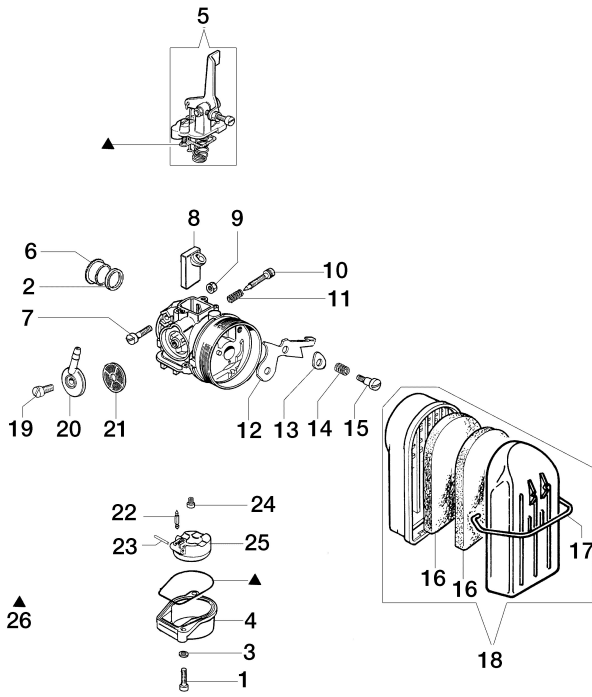

I° serie / Ist series