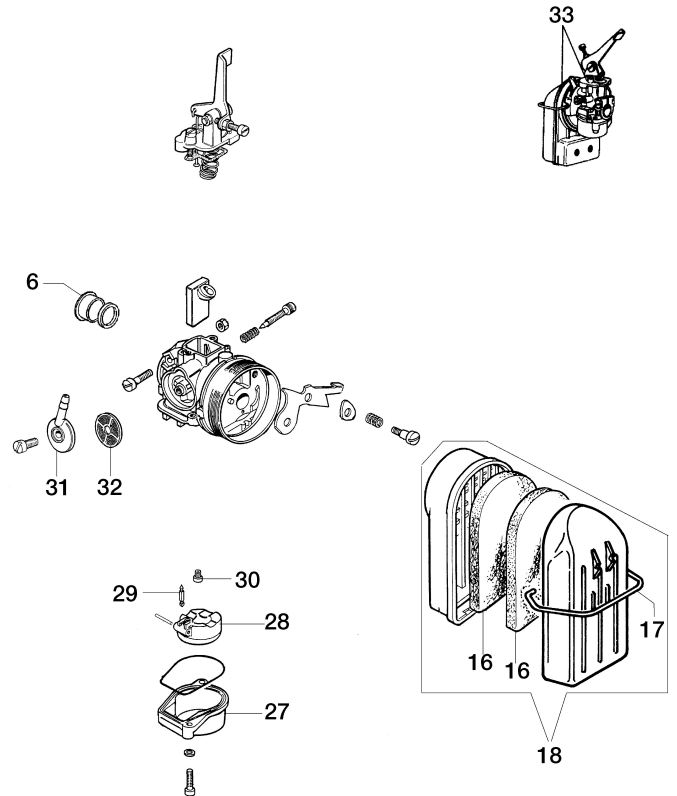

II° serie / IInd series