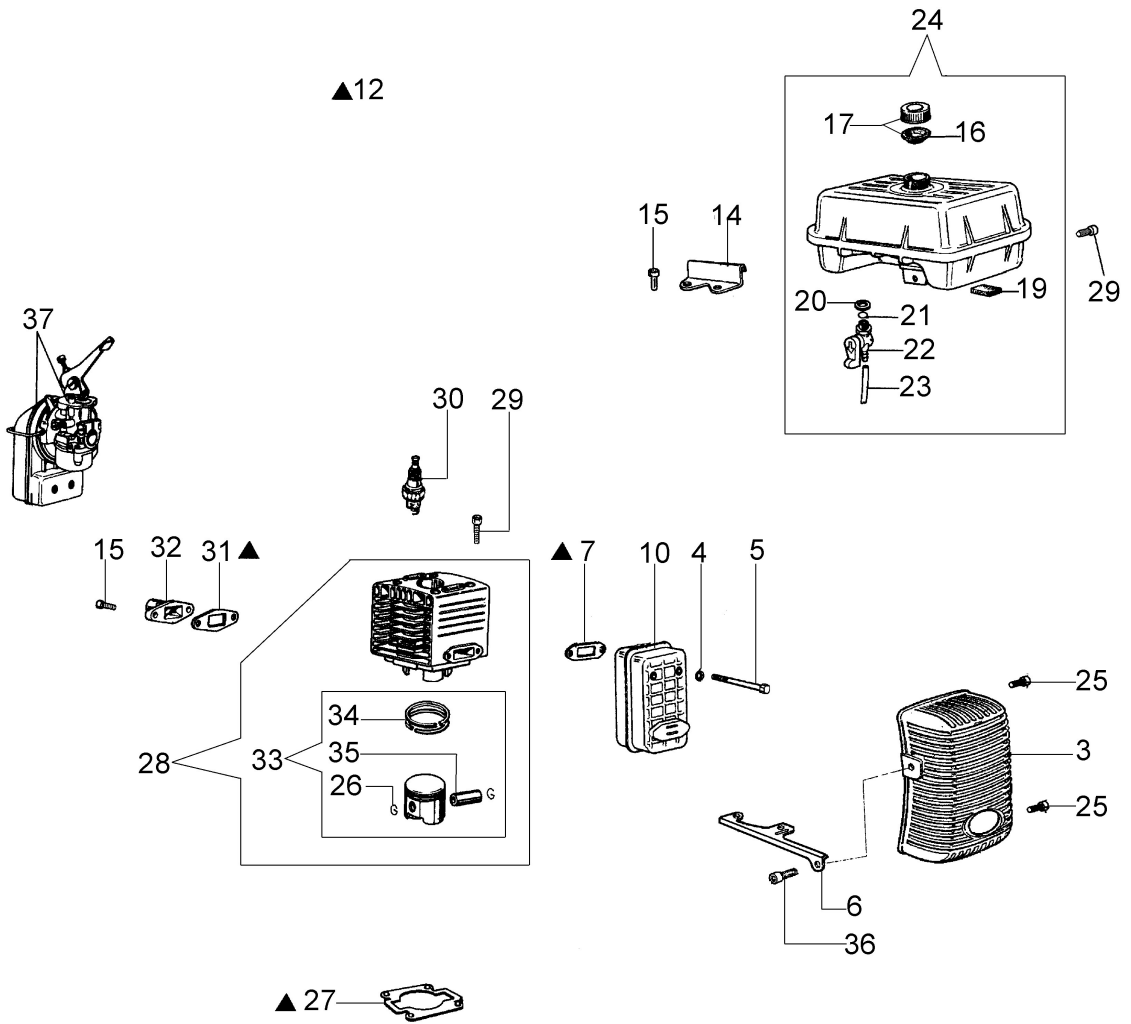

Ref.Nu	Qty	Part number	Description	Validity from	Validity till	Notes	Bulletin
1	1	301000408	Crankcase assy				BT6-049-05/07
2	4	3801066	Screw				
3	1	375200071AR	Muffler cover				
4	2	3819006R	Washer				
5	2	005400303R	Screw				
6	1	301000342AR	Support				
7	1	300000035R	Gasket				
8	1	301000047R	Key				
9	1	3037005R	Bearing				
10	1	301000357AR	Muffler				
11	1	301000036AR	Crankshaft				
12	1	301000113A	Gasket set				
13	2	3034012R	Bearing				
14	1	301000003R	Support				
15	4	3801009R	Screw				
16	1	300000025	Gasket				
17	1	300000022R	Tank cap				
18	2	3050015AR	Seal ring				
19	1	301000049	Felt				
20	1	3055098R	Ring				
21	1	3049006R	O-ring				
22	1	3055049R	Tap				
23	1	300000026AR	Tube				
24	1	301000346R	Fuel tank				
25	1	3960073R	Screw				
26	2	004900061R	Ring				
27	1	375200078R	Gasket				
28	1	301000365B	Complete cylinder Ø40				
29	4	3801013R	Screw				
30	1	3055101R	Spark plug				
31	1	301000026	Gasket				
32	1	301000025BR	Manifold				
33	1	301000375B	Piston assy Ø40				
34	2	074000405R	Piston ring				
35	1	301000035R	Piston pin				
36	1	3801008R	Screw				
37	1	302000007DR	Carburetor H190-1				