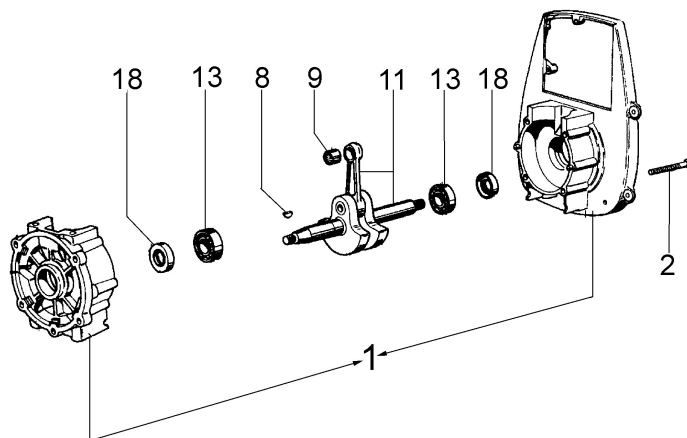

изображение Engine (Until 21/02/08)

Ref.Nu	Qty	Part number	Description	Validity from	Validity till	Notes	Bulletin
1	1	301000408	Crankcase assy				BT6-049-05/07
2	4	3801066	Screw				
3	1	375200071AR	Muffler cover				
4	2	3819006R	Washer				
5	2	005400303R	Screw				
6	1	301000342AR	Support				
7	1	300000035R	Gasket				
8	1	301000047R	Key				
9	1	3037005R	Bearing				
10	1	301000357AR	Muffler				
11	1	301000036AR	Crankshaft				
12	1	301000113A	Gasket set				
13	2	3034012R	Bearing				
14	1	301000003R	Support				
15	4	3801009R	Screw				
16	1	300000025	Gasket				
17	1	300000022R	Tank cap				
18	2	3050015AR	Seal ring				
19	1	301000049	Felt				
20	1	3055098R	Ring				
21	1	3049006R	O-ring				
22	1	3055049R	Tap				
23	1	300000026AR	Tube				
24	1	301000346R	Fuel tank				
25	1	3960073R	Screw				
26	2	004900061R	Ring				
27	1	375200078R	Gasket				
28	1	301000365B	Complete cylinder Ø40				
29	4	3801013R	Screw				
30	1	3055101R	Spark plug				
31	1	301000026	Gasket				
32	1	301000025BR	Manifold				
33	1	301000375B	Piston assy Ø40				
34	2	074000405R	Piston ring				
35	1	301000035R	Piston pin				
36	1	3801008R	Screw				
37	1	302000007DR	Carburetor H190-1