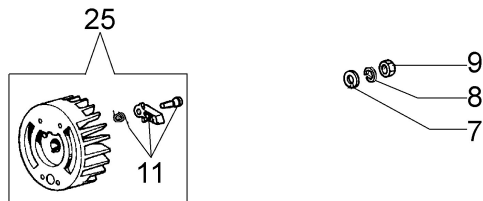

изображение Starter assy

Ref.Nu	Qty	Part number	Description	Validity from	Validity till	Notes	Bulletin
1	1	094600097AR	Spark plug cap				BT6-049-05/07
2	1	301000419	Flywheel and coil kit				BT6-049-05/07
3	2	094000097	Screw				
4	2	3819005R	Washer				
5	2	3916004R	Washer				
6	1	094600169AR	Spring				BT6-049-05/07
7	1	3818011AR	Washer				
8	1	3819013R	Grower				
9	1	320000028R	Nut				
10	1	301000349	Cable				
11	1	300000071	Pawl kit				BT6-049-05/07
12	1	301000419	Flywheel and coil kit				BT6-049-05/07
13	1	094600041AR	Screw				
14	1	3918006R	Washer				
15	1	300000016R	Pulley				
16	1	004000132R	Spring				
17	1	2317021R	Switch				
18	1	2317013R	Guard				
19	1	4098073R	Starter rope				
20	1	093500397R	Starter handle				
21	1	301000355AR	Starter assy				
22	2	3960081AR	Screw				
23	2	3960092AR	Screw				
24	1	301000379R	Ignition coil				BT6-049-05/07
25	1	301000384R	Flywheel				BT6-049-05/07