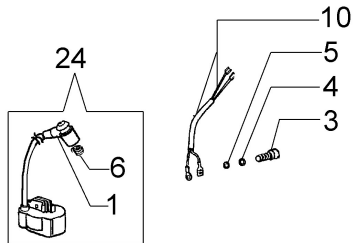

изображение Starter assy

Ref.Nu	Qty	Part number	Description	Validity from	Validity till	Notes	Bulletin
1	1	094600097AR	Spark plug cap				BT6-049-05/07
2	1	301000419	Flywheel and coil kit				BT6-049-05/07
3	2	094000097	Screw				
4	2	3819005R	Washer				
5	2	3916004R	Washer				
6	1	094600169AR	Spring				BT6-049-05/07
7	1	3818011AR	Washer				
8	1	3819013R	Grower				
9	1	320000028R	Nut				
10	1	301000349	Cable				
11	1	300000071	Pawl kit				BT6-049-05/07
12	1	301000419	Flywheel and coil kit				BT6-049-05/07
13	1	094600041AR	Screw				
14	1	3918006R	Washer				
15	1	300000016R	Pulley				
16	1	004000132R	Spring				
17	1	2317021R	Switch				
18	1	2317013R	Guard				
19	1	4098073R	Starter rope				
20	1	093500397R	Starter handle				
21	1	301000355AR	Starter assy				
22	2	3960081AR	Screw				
23	2	3960092AR	Screw				
24	1	301000379R	Ignition coil				BT6-049-05/07
25	1	301000384R	Flywheel				BT6-049-05/07