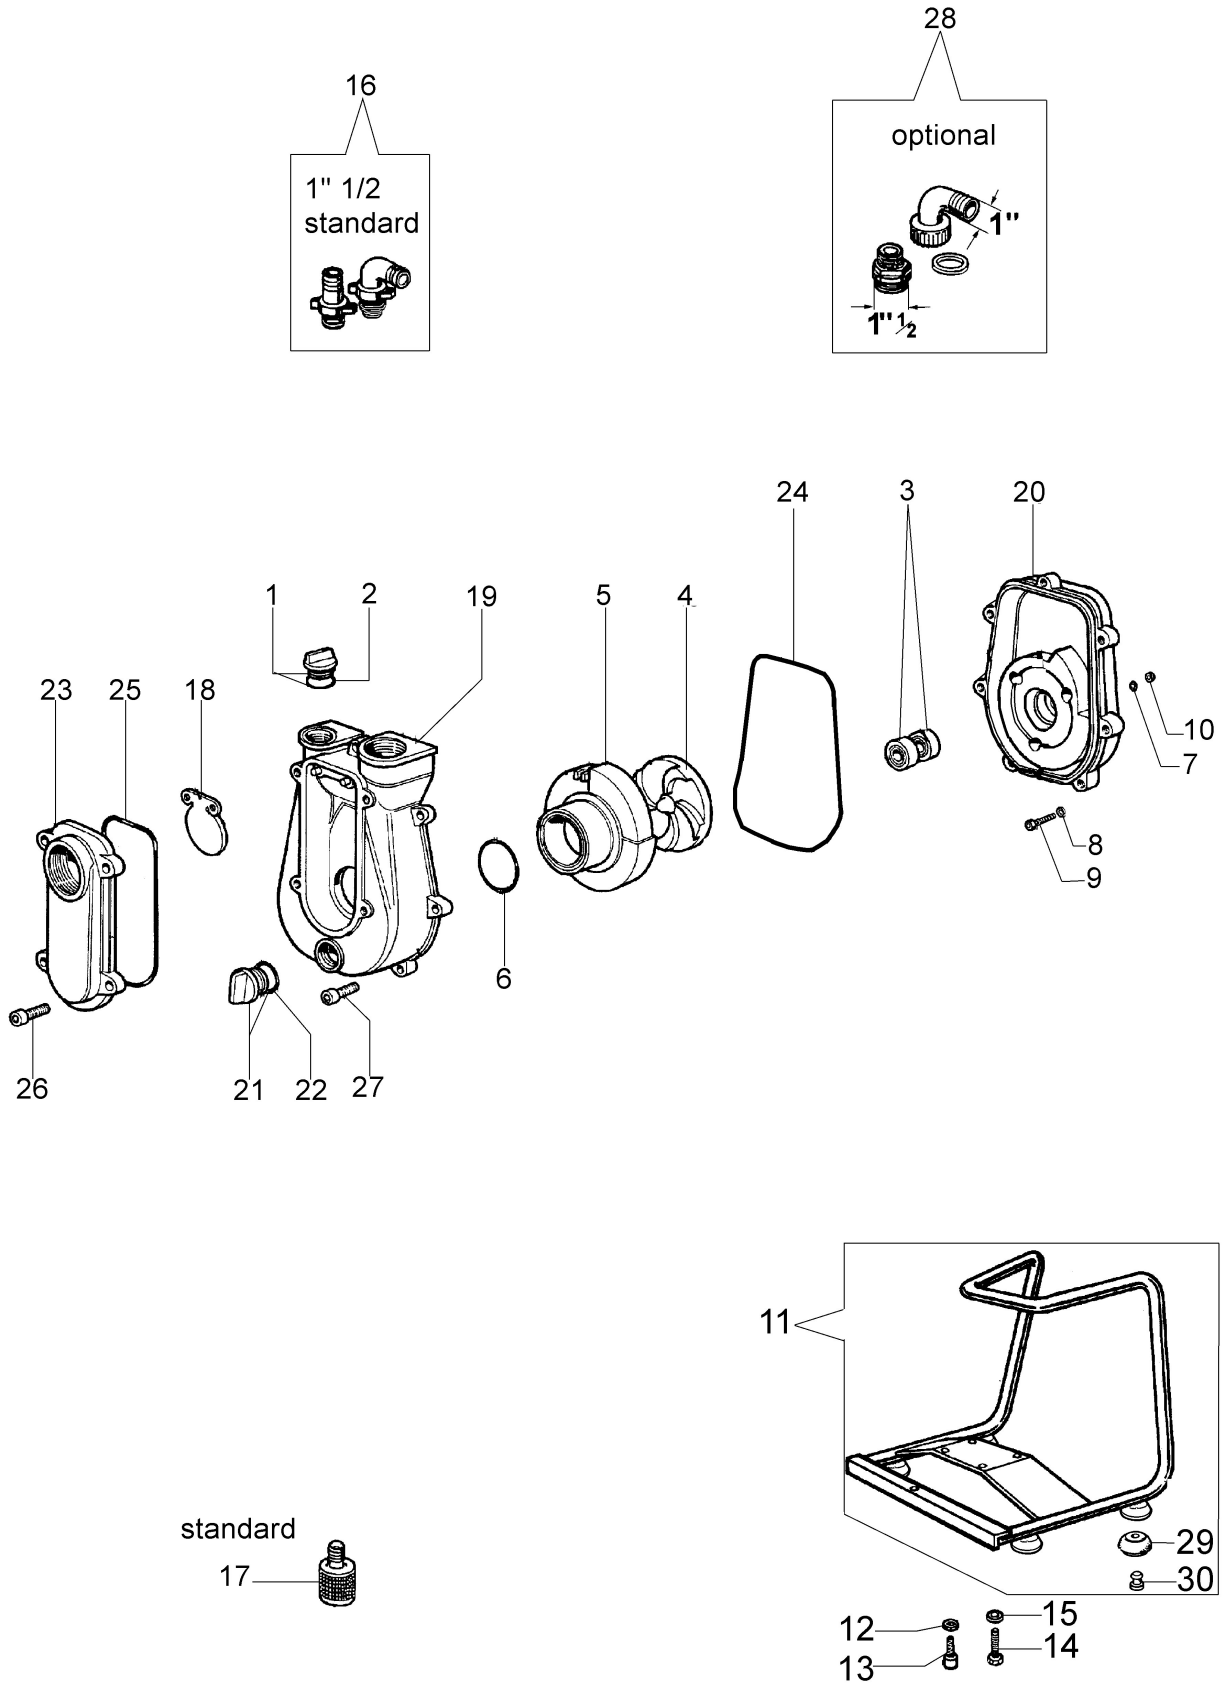

изображение Pump

Ref.Nu	Qty	Part number	Description	Validity from	Validity till	Notes	Bulletin
1	1	320000001R	Complete cap				
2	1	3049019	O-ring				
3	1	321000004	Mechanical seal				
4	1	321000007R	Impeller				
5	1	321000006AR	Volute				
6	1	321000003R	O-ring				
7	4	3916005R	Washer				
8	3	341000004	Washer				
9	3	3801016R	Screw				
10	3	3912005R	Nut				
11	1	341000127	Frame assembly				
12	2	3819006R	Washer				
13	2	3801009R	Screw				
14	2	3806063R	Screw				
15	2	3819013R	Grower				
16	1	341000016A	Fittings kit				
17	1	341000017	Filter				
18	1	321000052	Valve				
19	1	321000056A	Pump assy				
20	1	321000056A	Pump assy				
21	1	321000053	Cap				
22	1	094500054R	Gasket				
23	1	321000049A	Cover				
24	1	3049027	O-ring				
25	1	3049028	O-ring				
26	4	3960077	Screw				
27	7	3801024R	Screw				
28	1	341000102	Fittings kit				
29	4	005200228R	Support				
30	4	4221012R	Pin