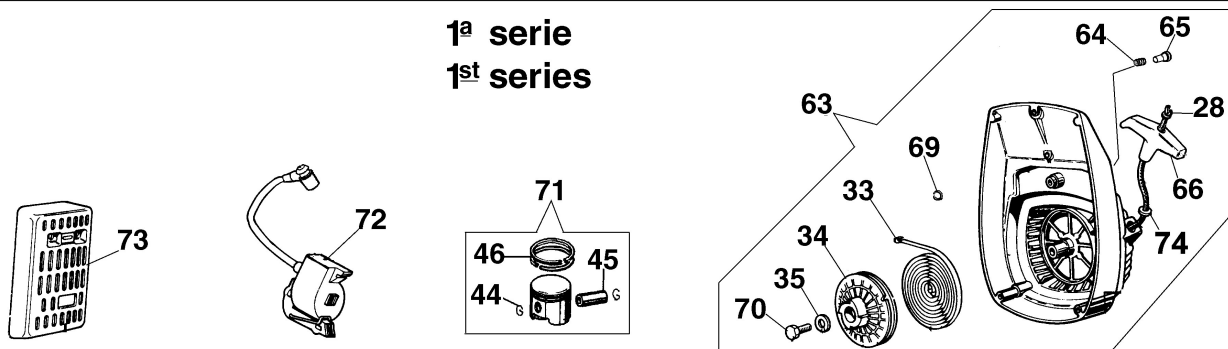

**1ª serie
1st series**