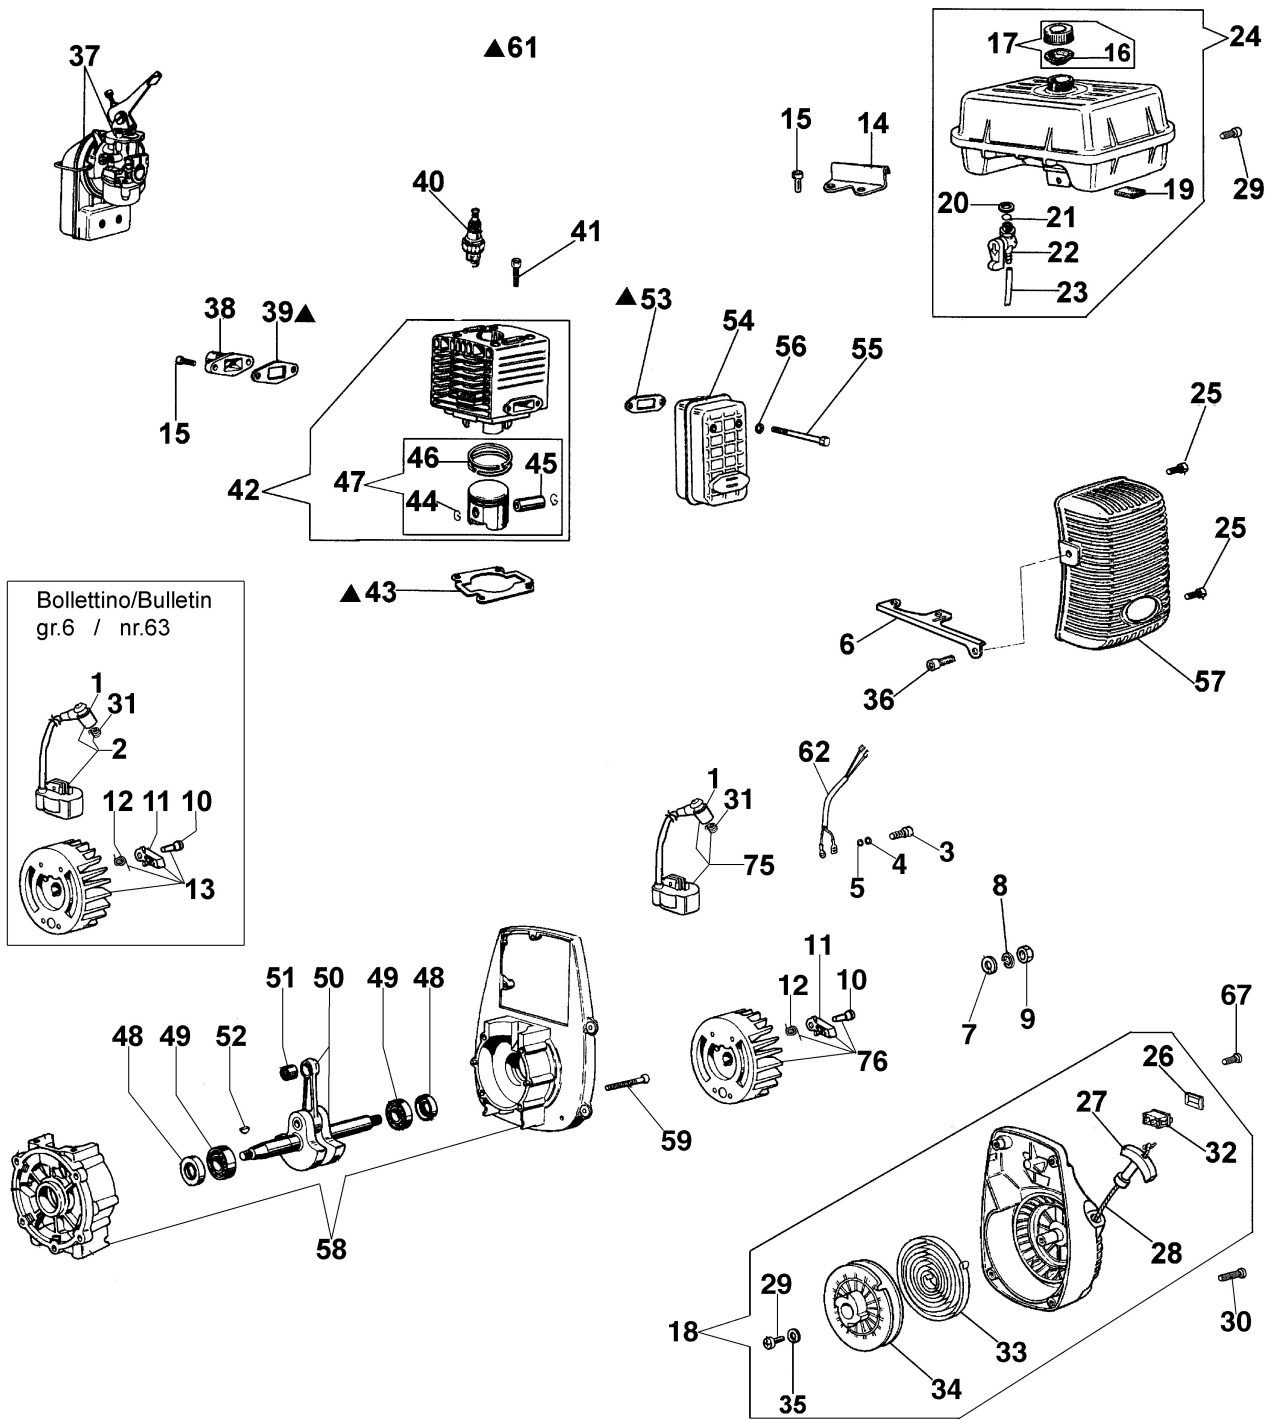

изображение Starter assy and engine (Until 06/04/08)

Ref.Nu	Qty	Part number	Description	Validity from	Validity till	Notes	Bulletin
1	1	094600097AR	Spark plug cap				BT6-049-05/07
2	1	301000419	Flywheel and coil kit				BT6-049-05/07
3	2	094000097	Screw				
4	2	3819005R	Washer				
5	2	3916004R	Washer				
6	1	301000342AR	Support				
7	1	3818011AR	Washer				
8	1	3819013R	Grower				
9	1	320000028R	Nut				
10	2	004000436R	Pin				BT6-049-05/07
11	2	300000038R	Pawl				BT6-049-05/07
12	2	300000040R	Spring				BT6-049-05/07
13	1	301000419	Flywheel and coil kit				BT6-049-05/07
14	1	301000003R	Support				
15	4	3801010R	Screw				
16	1	300000025	Gasket				
17	1	300000022R	Tank cap				
18	1	301000348AR	Starter assy				
19	1	301000049	Felt				
20	1	3055098R	Ring				
21	1	3049006R	O-ring				
22	1	3055049R	Tap				
23	1	300000026AR	Tube				
24	1	301000346R	Fuel tank				
25	2	3960073R	Screw				
26	1	2317013R	Guard				
27	1	093500397R	Starter handle				
28	1	4098073R	Starter rope				
29	1	094600041AR	Screw				
30	2	3960081AR	Screw				
31	1	094600169AR	Spring				BT6-049-05/07
32	1	2317021R	Switch				
33	1	004000132R	Spring				
34	1	300000016R	Pulley				
35	1	3918006R	Washer				
36	1	3801008R	Screw				
37	1	302000007DR	Carburetor H190-1				
38	1	301000025BR	Manifold				
39	1	301000026	Gasket				
40	1	005000019R	Spark plug				
41	4	3801013R	Screw				
42	1	301000365B	Complete cylinder Ø40				
43	1	375200078R	Gasket				
44	2	004900061R	Ring