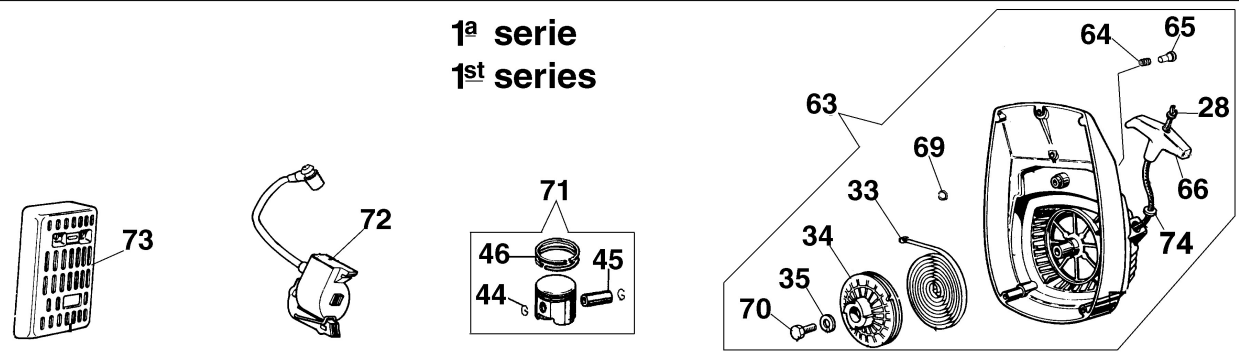

1ª serie
1st series