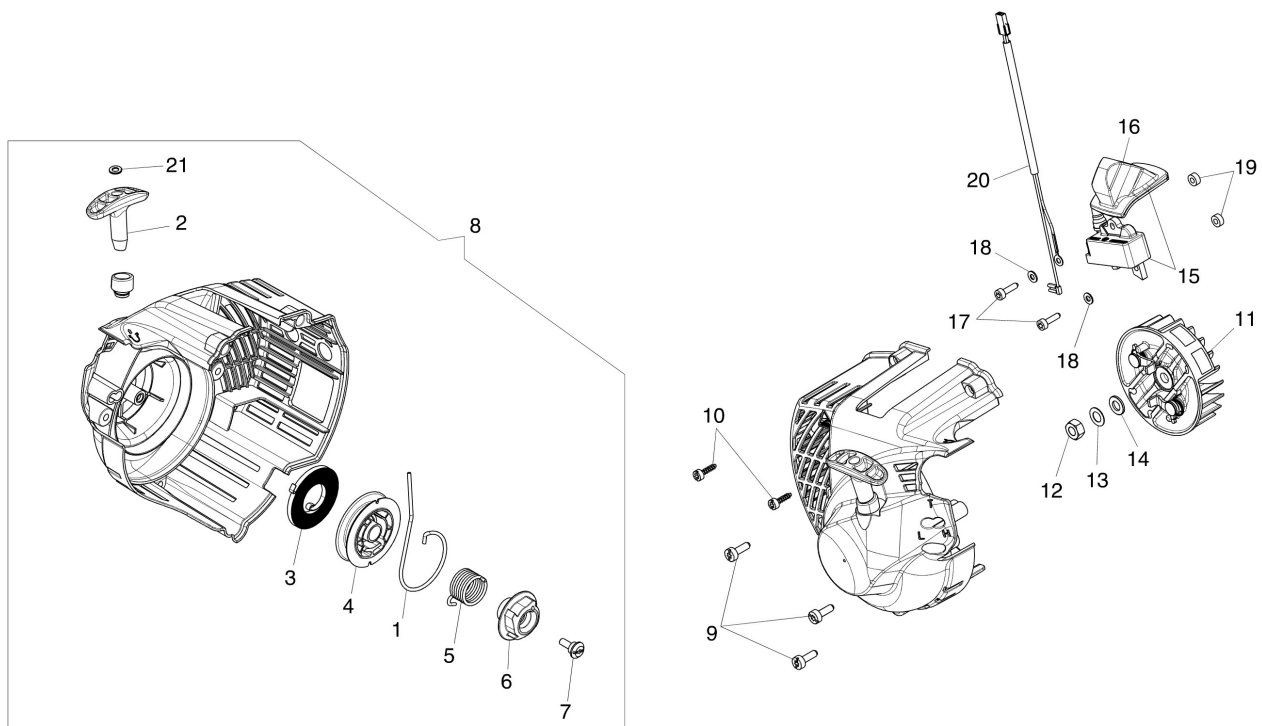

изображение Engine

Ref.Nu	Qty	Part number	Description	Validity from	Validity till	Notes	Bulletin
1	1	56600004R	Piston assy				
2	2	3891035R	Screw				
3	1	56600097BR	Complete muffler				
4	1	56600035AR	Deflector				
5	1	61370634R	Gasket				
6	1	3055120R	Spark plug				
7	4	3891048R	Screw				
8	2	58070166BR	Ring				
9	1	58070019R	Piston pin				
10	1	3037002R	Thrust bearing				
11	2	61290045R	Piston ring				
12	1	56600173	Complete cylinder				
13	1	56600007BR	Motor housing				
14	2	50272004R	Seal ring				
15	2	3034009R	Bearing				
16	1	56600160R	Crankshaft				
17	1	56600174R	Short block				
21	1	56600175	Gasket set				

изображение Starter assy

Ref.Nu	Qty	Part number	Description	Validity from	Validity till	Notes	Bulletin
1	1	61370574R	Starter rope				
2	1	093500397R	Starter handle				
3	1	61070036R	Spring				
4	1	56600156R	Starter pulley				
5	1	58090019R	Spring				
6	1	58090018R	Sprocket				
7	1	61350342R	Screw				
8	1	56600078DR	Engine cover				
9	3	3891035R	Screw				
10	2	3893016AR	Screw				
11	1	56600015R	Flywheel assy				
12	1	3833080R	Washer				
13	1	3916009R	Washer				
14	1	004000142R	Nut				
15	1	2501018BR	Ignition coil				
16	1	56600111BR	Spark plug cap				
17	2	3891015R	Screw				
18	2	3916004R	Washer				
19	2	61170014AR	Spacer				
20	1	56600091R	Cable				
21	1	3916004R	Washer				