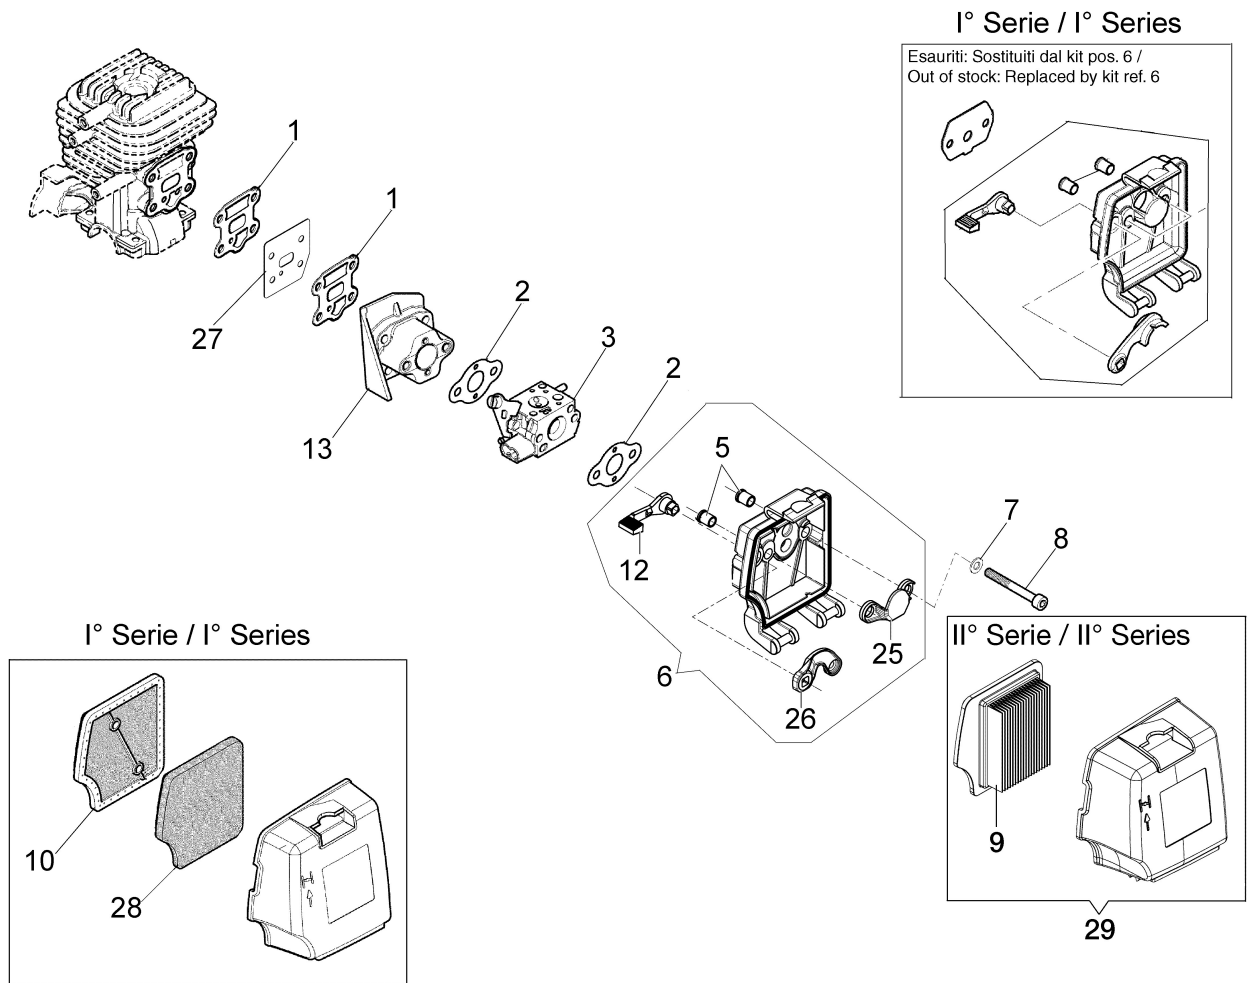

изображение Air filter

Ref.Nu	Qty	Part number	Description	Validity from	Validity till	Notes	Bulletin
1	1	56550115R	Gasket				
2	2	61200021AR	Gasket				
3	1	2318776CR	Carburetor WT-904				
5	2	56550044R	Bushing				BT6-074-07/10
6	1	56552007AR	Filter support				BT6-074-07/10
7	2	3833073R	Washer				
8	2	3801012R	Screw				
9	1	56550208R	Air filter	SN 5303201057			BT6-087-06/13
10	1	56550040R	Air filter		SN 5303201056		BT6-087-06/13
12	1	56550043AR	Starter lever				BT6-074-07/10
13	1	56550114R	Insulator				
14	1	61070006R	Gasket				
15	1	61070079AR	Tank cap				
16	1	2318817R	Air purge				
17	1	56550216R	Tube				
18	1	56550218R	Tube				
19	1	61070011AR	Breather valve				
20	1	56550069R	Tube				
21	1	094600450R	Fuel filter				
22	1	4098377R	Band				
23	1	4161211R	Bush				
24	1	3073023AR	Tube				
25	1	56550191R	Cover				BT6-074-07/10
26	1	56550192R	Starter lever				BT6-074-07/10
27	1	56560079R	Deflector				
28	1	56550203R	Filter kit	SN 5301157352	SN 5303201056		BT6-080-05/11,
29	1	56550210R	Air filter kit	SN 5303201057			BT6-087-06/13