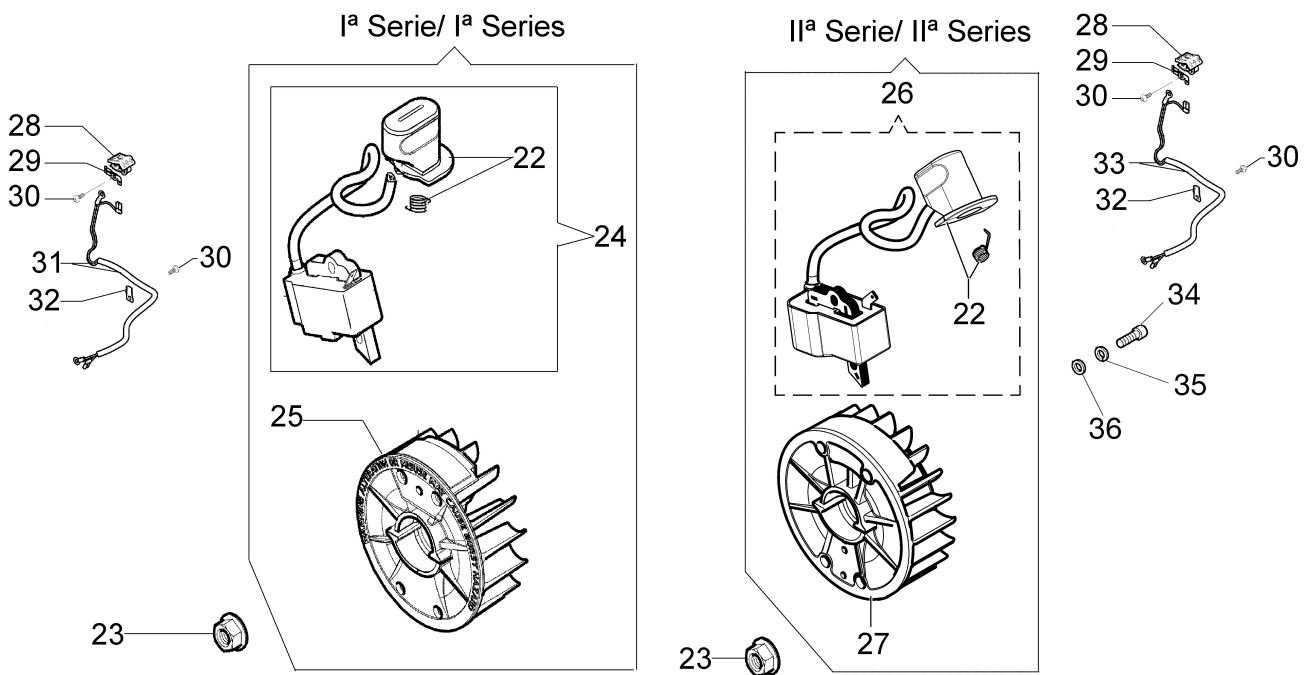

изображение Engine

Ref.Nu	Qty	Part number	Description	Validity from	Validity till	Notes	Bulletin
1	1	56552011A	Piston assy				BT6-075-10/10
2	2	3801068R	Screw				
3	1	56550171CR	Muffler				BT6-068-10/09
4	1	56550033R	Deflector				
5	1	3055101R	Spark plug				
6	4	3801051R	Screw				
7	2	3916004R	Washer				
8	2	61170014AR	Spacer				
9	2	093000167R	Ring				BT6-075-10/10
10	1	072700045R	Piston pin				BT6-075-10/10
11	2	61050046R	Piston ring	SN 5303120928			BT6-075-10/10, BT6-086-05/13
12	1	56552012B	Complete cylinder	SN 5303120928			BT6-075-10/10, BT6-086-05/13
13	1	56550126R	Starter case				
14	2	50272004R	Seal ring				
15	2	3034009R	Bearing				
16	2	074000267AR	Spacer				
17	1	072700046R	Bearing				
18	1	4098232R	Key				
19	1	56550008R	Crankshaft				
20	1	56550064AR	Crankcase				
21	1	56552018B	Short block	SN 5303120928			BT6-075-10/10, BT6-086-05/13 BT6-088-10/09
22	2	012000028	Screw				BT6-088-10/09
23	1	56550193R	Deflector				BT6-068-10/09
24	1	56550159R	Gasket				BT6-068-10/09

изображение Carburettor WT-904

Ref.Nu	Qty	Part number	Description	Validity from	Validity till	Notes	Bulletin
1	1	003300197	Screw				
2	1	2318777	Cover				
3	1	094600148	Spring				
4	1	074000240	Adjust. screw				
5	1	50010141	Screw				
6	1	375100078	Shutter				
7	2	095000164	Ring				
8	1	2318211	Pin				
9	1	2318737	Shaft				
10	1	072700347	Spring				
11	1	2318779	Adjust. screw MIN				
12	1	2318191	Cover				
13	1	2318671	Repair kit				
15	4	035000162	Screw				
16	1	2318778	Adjust. screw				
17	1	003300201	Spindle				
18	1	003300202	Screw				
19	1	3052036R	Special screwdriver "D-style" type				