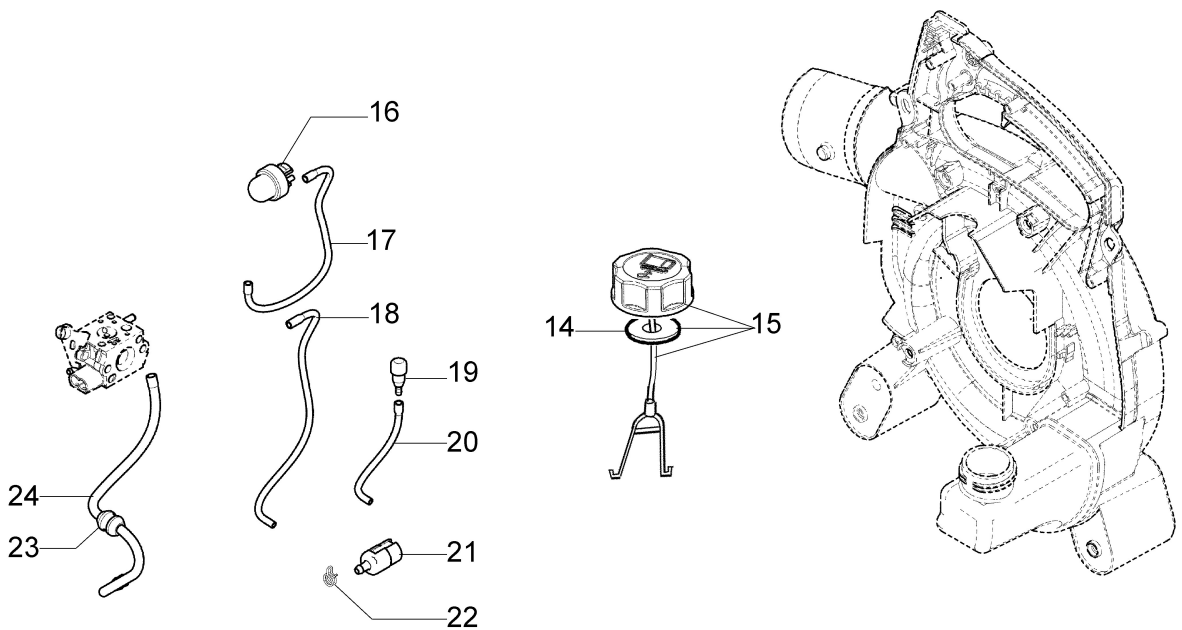

изображение Air filter

Ref.Nu	Qty	Part number	Description	Validity from	Validity till	Notes	Bulletin
1	1	56550115R	Gasket				
2	2	61200021AR	Gasket				
3	1	2318776CR	Carburetor WT-904				
5	2	56550044R	Bushing				BT6-074-07/10
6	1	56552007AR	Filter support				BT6-074-07/10
7	2	3833073R	Washer				
8	2	3801012R	Screw				
9	1	56550208R	Air filter	SN 5303201057			BT6-087-06/13
10	1	56550040R	Air filter		SN 5303201056		BT6-087-06/13
12	1	56550043AR	Starter lever				BT6-074-07/10
13	1	56550114R	Insulator				
14	1	61070006R	Gasket				
15	1	61070079AR	Tank cap				
16	1	2318817R	Air purge				
17	1	56550216R	Tube				
18	1	56550218R	Tube				
19	1	61070011AR	Breather valve				
20	1	56550069R	Tube				
21	1	094600450R	Fuel filter				
22	1	4098377R	Band				
23	1	4161211R	Bush				
24	1	3073023AR	Tube				
25	1	56550191R	Cover				BT6-074-07/10
26	1	56550192R	Starter lever				BT6-074-07/10
27	1	56560079R	Deflector				
28	1	56550203R	Filter kit	SN 5301157352	SN 5303201056		BT6-080-05/11,
29	1	56550210R	Air filter kit	SN 5303201057			BT6-087-06/13