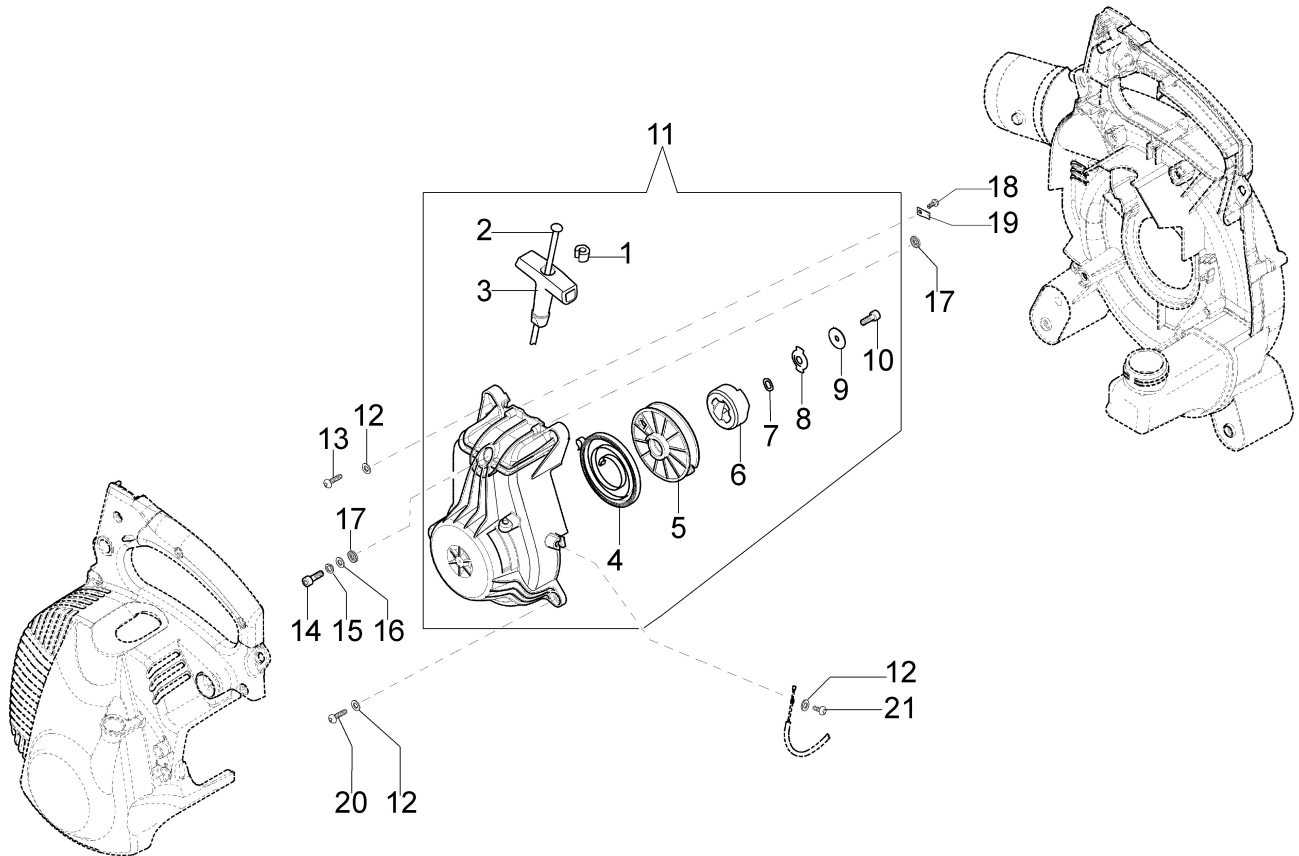

изображение Engine

Ref.Nu	Qty	Part number	Description	Validity from	Validity till	Notes	Bulletin
1	1	56552011A	Piston assy				BT6-075-10/10
2	2	3801068R	Screw				
3	1	56550171CR	Muffler				BT6-068-10/09
4	1	56550033R	Deflector				
5	1	3055101R	Spark plug				
6	4	3801051R	Screw				
7	2	3916004R	Washer				
8	2	61170014AR	Spacer				
9	2	093000167R	Ring				BT6-075-10/10
10	1	072700045R	Piston pin				BT6-075-10/10
11	2	61050046R	Piston ring	SN 5303120928			BT6-075-10/10, BT6-086-05/13
12	1	56552012B	Complete cylinder	SN 5303120928			BT6-075-10/10, BT6-086-05/13
13	1	56550126R	Starter case				
14	2	50272004R	Seal ring				
15	2	3034009R	Bearing				
16	2	074000267AR	Spacer				
17	1	072700046R	Bearing				
18	1	4098232R	Key				
19	1	56550008R	Crankshaft				
20	1	56550064AR	Crankcase				
21	1	56552018B	Short block	SN 5303120928			BT6-075-10/10, BT6-086-05/13 BT6-088-10/09
22	2	012000028	Screw				BT6-088-10/09
23	1	56550193R	Deflector				BT6-068-10/09
24	1	56550159R	Gasket				BT6-068-10/09

изображение Carburettor WT-904

Ref.Nu	Qty	Part number	Description	Validity from	Validity till	Notes	Bulletin
1	1	003300197	Screw				
2	1	2318777	Cover				
3	1	094600148	Spring				
4	1	074000240	Adjust. screw				
5	1	50010141	Screw				
6	1	375100078	Shutter				
7	2	095000164	Ring				
8	1	2318211	Pin				
9	1	2318737	Shaft				
10	1	072700347	Spring				
11	1	2318779	Adjust. screw MIN				
12	1	2318191	Cover				
13	1	2318671	Repair kit				
15	4	035000162	Screw				
16	1	2318778	Adjust. screw				
17	1	003300201	Spindle				
18	1	003300202	Screw				
19	1	3052036R	Special screwdriver "D-style" type				