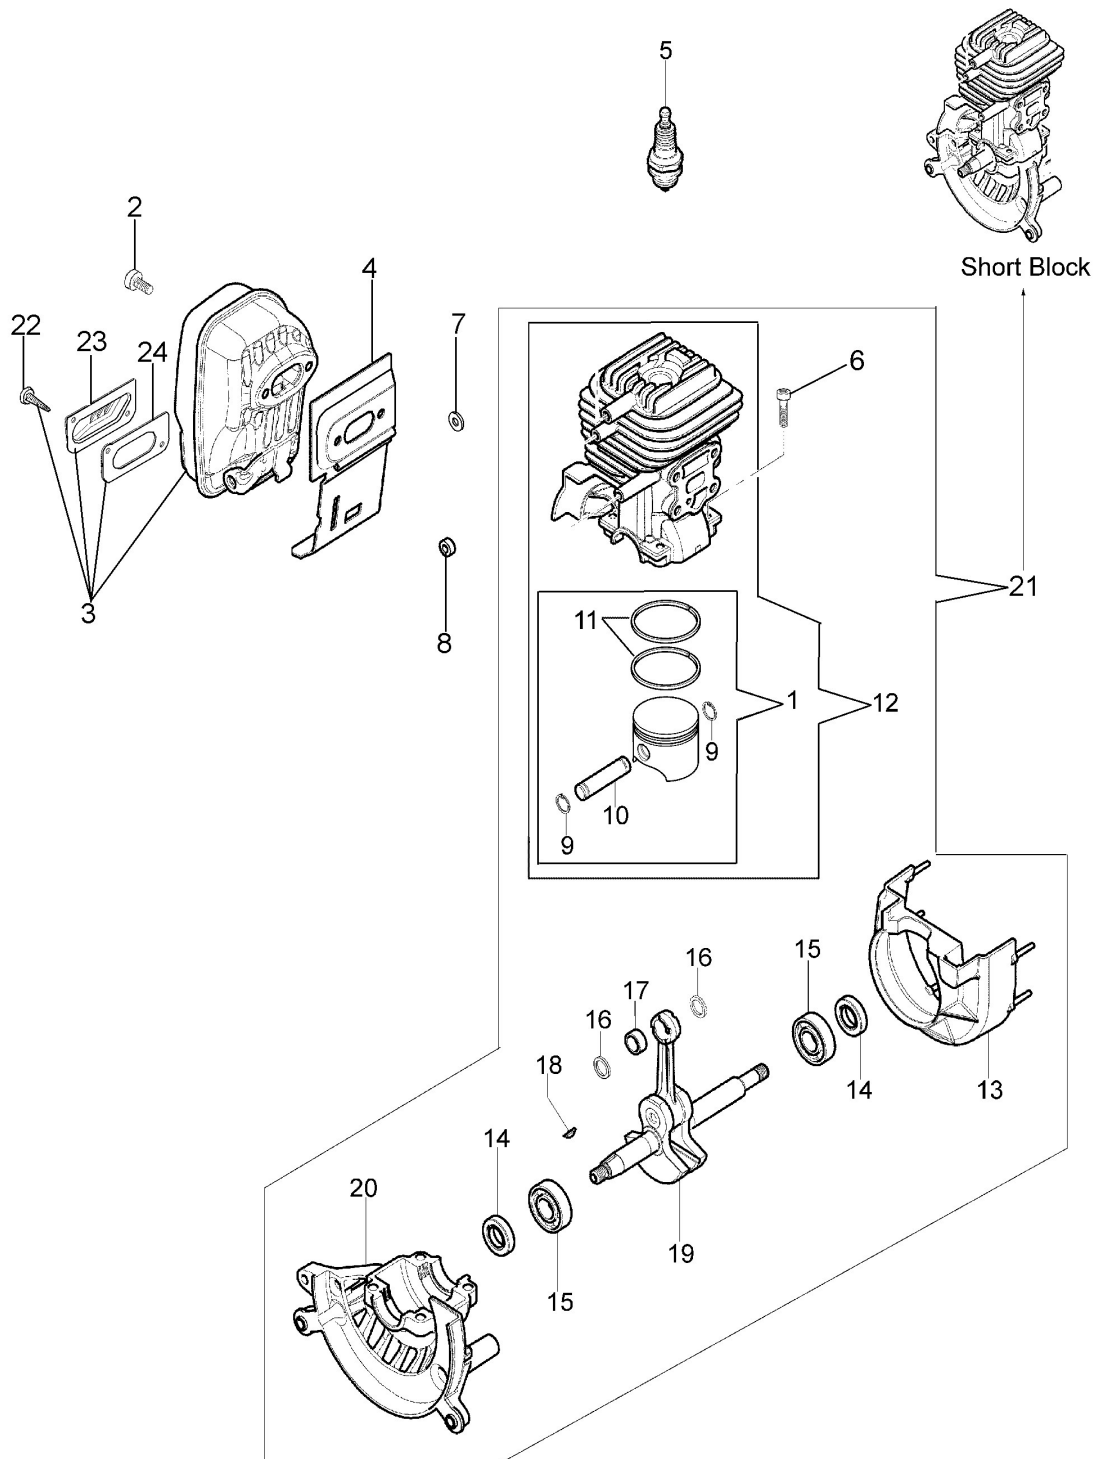

изображение Engine

Ref.Nu	Qty	Part number	Description	Validity from	Validity till	Notes	Bulletin
1	1	56552011A	Piston assy				BT6-075-10/10
2	2	3801068R	Screw				
3	1	56550171CR	Muffler				BT6-068-10/09
4	1	56550033R	Deflector				
5	1	3055101R	Spark plug				
6	4	3801051R	Screw				
7	2	3916004R	Washer				
8	2	61170014AR	Spacer				
9	2	093000167R	Ring				BT6-075-10/10
10	1	072700045R	Piston pin				BT6-075-10/10
11	2	61050046R	Piston ring	SN 5303120928			BT6-075-10/10, BT6-086-05/13
12	1	56552012B	Complete cylinder	SN 5303120928			BT6-075-10/10, BT6-086-05/13
13	1	56550126R	Starter case				
14	2	50272004R	Seal ring				
15	2	3034009R	Bearing				
16	2	074000267AR	Spacer				
17	1	072700046R	Bearing				
18	1	4098232R	Key				
19	1	56550008R	Crankshaft				
20	1	56550064AR	Crankcase				
21	1	56552018B	Short block	SN 5303120928			BT6-075-10/10, BT6-086-05/13 BT6-088-10/09
22	2	012000028	Screw				BT6-088-10/09
23	1	56550193R	Deflector				BT6-068-10/09
24	1	56550159R	Gasket				BT6-068-10/09

изображение Carburettor WT-904

Ref.Nu	Qty	Part number	Description	Validity from	Validity till	Notes	Bulletin
1	1	003300197	Screw				
2	1	2318777	Cover				
3	1	094600148	Spring				
4	1	074000240	Adjust. screw				
5	1	50010141	Screw				
6	1	375100078	Shutter				
7	2	095000164	Ring				
8	1	2318211	Pin				
9	1	2318737	Shaft				
10	1	072700347	Spring				
11	1	2318779	Adjust. screw MIN				
12	1	2318191	Cover				
13	1	2318671	Repair kit				
15	4	035000162	Screw				
16	1	2318778	Adjust. screw				
17	1	003300201	Spindle				
18	1	003300202	Screw				
19	1	3052036R	Special screwdriver "D-style" type				