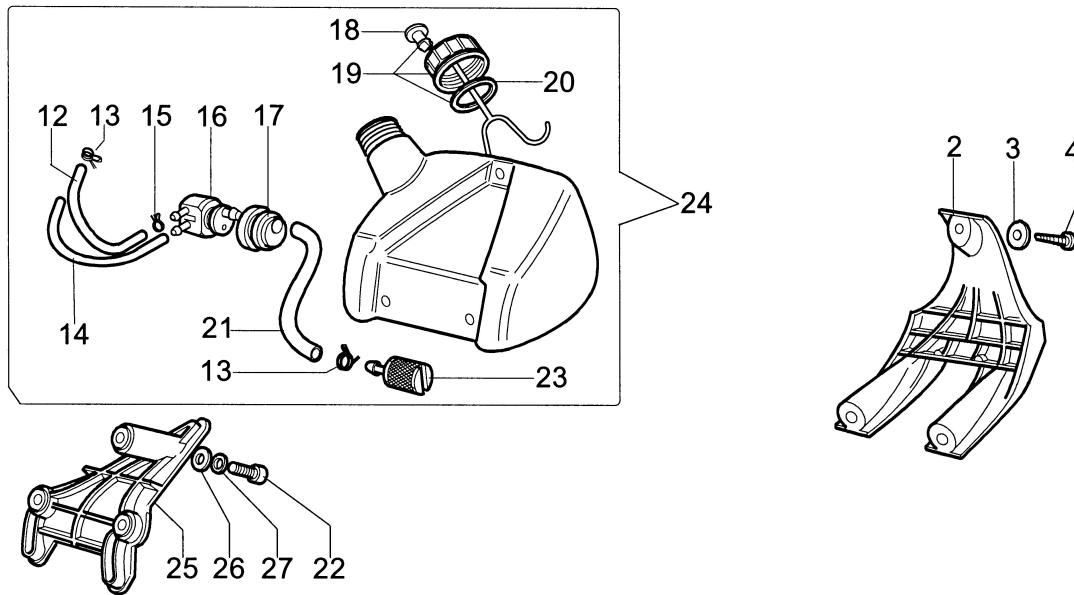

(2° Serie / 2nd series)

(1° Serie / 1st series)

изображение Transmission

Ref.Nu	Qty	Part number	Description	Validity from	Validity till	Notes	Bulletin
1	2	3819006R	Washer				
2	1	3801015R	Screw				
3	1	61170132R	Grommet				
4	1	4160262R	Knob				
5	1	4179141R	Washer				
6	1	4160005R	Flange				
7	1	074000183AR	Clamp	06/2011			BT3-106-04/11
8	1	3960021	Screw				
9	1	4100456R	Guard				
10	1	4160011R	Tube Ø26	SN 9026439043	SN 9022521605		BT3-120-07/13,
11	3	3914003R	Nut				
12	1	2317021R	Switch				
13	1	4138358R	Button				
14	1	4138360R	Spring				
15	1	4174246AR	Lever				
16	1	4174245CR	Throttle lever				
17	1	4138361R	Spring				
18	1	3801008R	Screw				
19	1	4100098BR	Spring				
20	2	3960029	Screw				
21	2	3801016R	Screw				
22	1	4095032A	Knob				
23	1	4174187ER	Handlebar				
24	1	61040131R	Handle				
25	1	4161439AR	Throttle cable				
26	1	4161440AR	Cable				
27	1	4161477AR	Handlebar				
28	1	62030042R	Drive shaft				
29	2	072700082R	AV-mount				
30	1	3025021R	Ring				
31	1	4138359R	Button				
32	1	4160012AR	Kegelradantrieb Ø26				
33	1	3024010R	Snap ring				
34	1	3035005R	Bearing				
35	1	4161619AR	Band				
36	1	3025018R	Ring				
37	1	4160004BR	Flange				
38	1	3035012R	Bearing				
39	1	4138311A	Ring				
40	1	3025009	Ring				
41	1	4160139	Bevel gear set				
42	1	4138428	Cap				
43	1	4160338R	Gear case				
44	1	4162177AR	Guard				

изображение Transmission

Ref.Nu	Qty	Part number	Description	Validity from	Validity till	Notes	Bulletin
45	1	3806069R	Screw				
46	1	094000006R	Bearing				
47	1	4162178	Spring				
48	1	3916008R	Washer				
49	2	3801013R	Screw				
50	1	072700264CR	Clamp	06/2011			BT3-106-04/11
51	1	4160011R	Tube Ø26	SN 9022521606	SN 9026439042		BT3-120-07/13