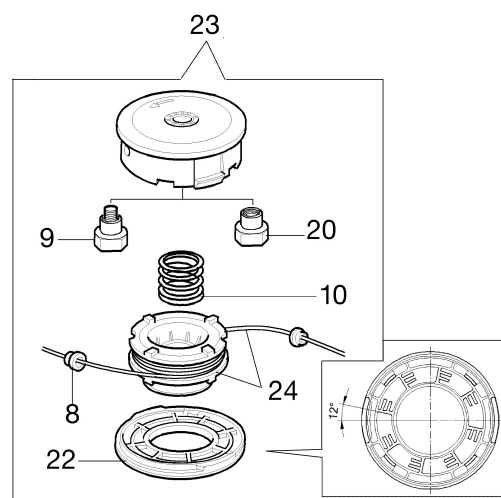

изображение Transmission

Ref.Nu	Qty	Part number	Description	Validity from	Validity till	Notes	Bulletin
45	1	3806069R	Screw				
46	1	094000006R	Bearing				
47	1	4162178	Spring				
48	1	3916008R	Washer				
49	2	3801013R	Screw				
50	1	072700264CR	Clamp	06/2011			BT3-106-04/11
51	1	4160011R	Tube Ø26	SN 9022521606	SN 9026439042		BT3-120-07/13

изображение Accessories

Ref.Nu	Qty	Part number	Description	Validity from	Validity till	Notes	Bulletin
1		-	Not available for this product			Sostituita da testina completa codice 63019022	
2	2	3960040R	Screw			(inserto maschio), 63019020 (inserto	
3	1	61240161R	Plate				
4	4	3801011R	Screw			complet head p/n 63019022 (male insert) 63019020	
5	1	61330252	Skirt w/blade				
6	1	4174275R	Blade				
7	1	61030198	Disc guard				
8	1	4199005AR	Bushing				BT2-020-06/07
9	1	4199008B	Insert (male)				BT2-020-06/07
10	1	4199004R	Spring				BT2-020-06/07
11	1	4199041R	Nylon spool Ø2,4				
12	1	4199035BR	Cover				
13	1	4095673BR	3-tooth blade				
14	1	61052031R	Tool kit				
15	1	4160463AR	Single harness				
16	1	61032046	Labels kit				
17	4	3819006R	Washer				
18	4	3914003R	Nut				
19		-	Not available for this product			Sostituita da testina completa codice 63019022	
20	1	61110076R	Insert (female)			(inserto maschio), 63019020 (inserto	
21	1	4199026A	Cover				
22	1	4199046	Cover			complet head p/n 63019022 (male insert) 63019020	
23	1	61459101	Head Tap&Go			Inserto maschio; Male insert	BT2-020-06/07
23	1	61459101	Head Tap&Go			Inserto femmina; Female	
24	1	4199052	Nylon spool				BT2-020-06/07