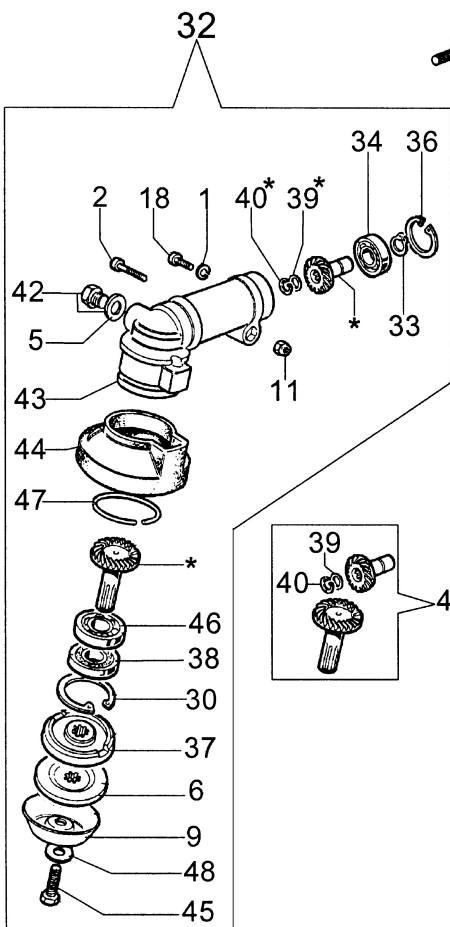

(2° Serie / 2nd series)

(1° Serie / 1st series)

изображение Transmission

Ref.Nu	Qty	Part number	Description	Validity from	Validity till	Notes	Bulletin
1	2	3819006R	Washer				
2	1	3801015R	Screw				
3	1	61170132R	Grommet				
4	1	4160262R	Knob				
5	1	4179141R	Washer				
6	1	4160005R	Flange				
7	1	074000183AR	Clamp	06/2011			BT3-106-04/11
8	1	3960021	Screw				
9	1	4100456R	Guard				
10	1	4160011R	Tube Ø26	SN 9026439043	SN 9022521605		BT3-120-07/13,
11	3	3914003R	Nut				
12	1	2317021R	Switch				
13	1	4138358R	Button				
14	1	4138360R	Spring				
15	1	4174246AR	Lever				
16	1	4174245CR	Throttle lever				
17	1	4138361R	Spring				
18	1	3801008R	Screw				
19	1	4100098BR	Spring				
20	2	3960029	Screw				
21	2	3801016R	Screw				
22	1	4095032A	Knob				
23	1	4174187ER	Handlebar				
24	1	61040131R	Handle				
25	1	4161439AR	Throttle cable				
26	1	4161440AR	Cable				
27	1	4161477AR	Handlebar				
28	1	62030042R	Drive shaft				
29	2	072700082R	AV-mount				
30	1	3025021R	Ring				
31	1	4138359R	Button				
32	1	4160012AR	Kegelradantrieb Ø26				
33	1	3024010R	Snap ring				
34	1	3035005R	Bearing				
35	1	4161619AR	Band				
36	1	3025018R	Ring				
37	1	4160004BR	Flange				
38	1	3035012R	Bearing				
39	1	4138311A	Ring				
40	1	3025009	Ring				
41	1	4160139	Bevel gear set				
42	1	4138428	Cap				
43	1	4160338R	Gear case				
44	1	4162177AR	Guard				

изображение Transmission

Ref.Nu	Qty	Part number	Description	Validity from	Validity till	Notes	Bulletin
45	1	3806069R	Screw				
46	1	094000006R	Bearing				
47	1	4162178	Spring				
48	1	3916008R	Washer				
49	2	3801013R	Screw				
50	1	072700264CR	Clamp	06/2011			BT3-106-04/11
51	1	4160011R	Tube Ø26	SN 9022521606	SN 9026439042		BT3-120-07/13