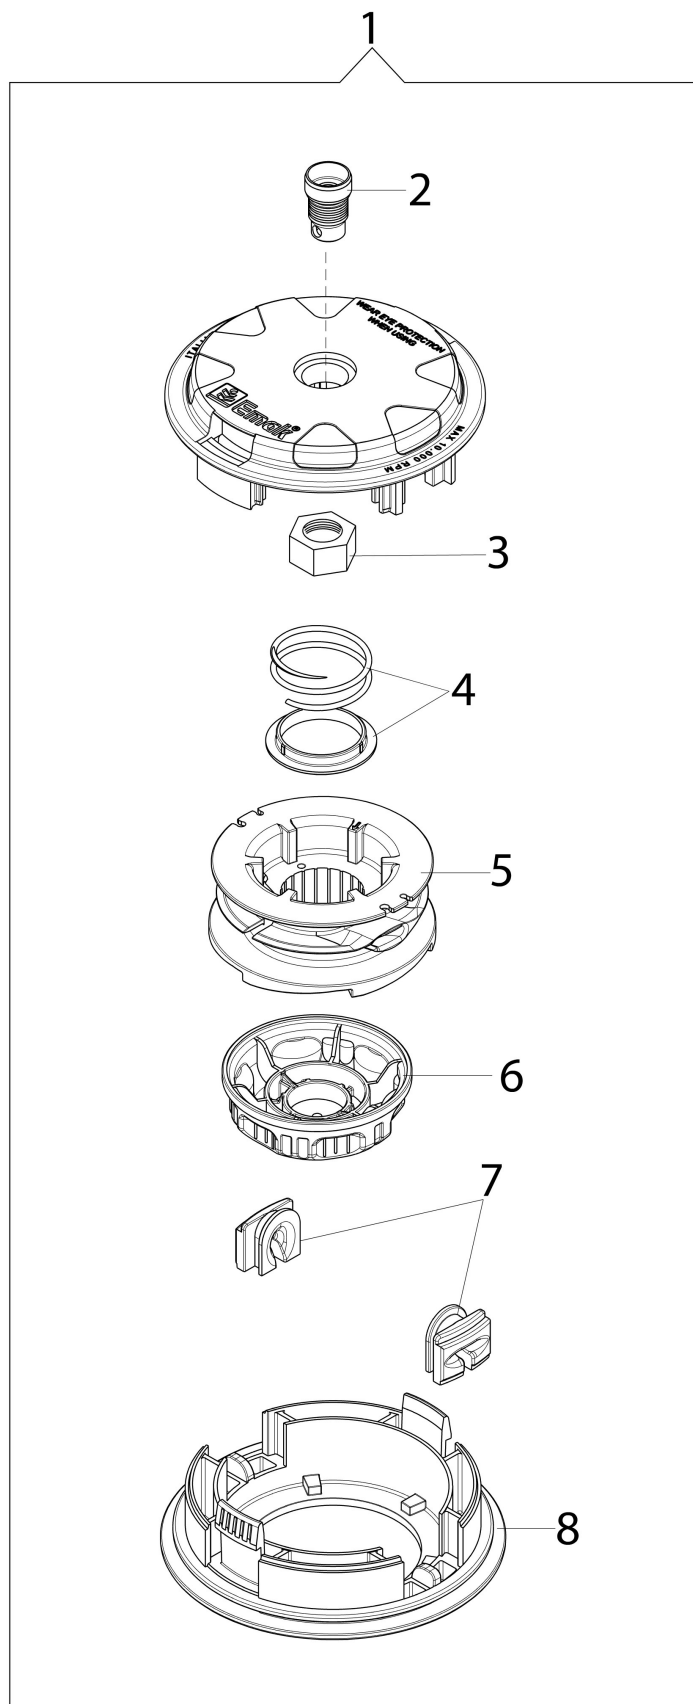

■ 4 KIT RIPARAZIONE
REPAIR KIT

изображение Carburettor WYL-205B

Ref.Nu	Qty	Part number	Description	Validity from	Validity till	Notes	Bulletin
1	1	2318583	Screw				
2	2	2318954	Screw				
3	1	2318568	Spring				
4	1	2318674	Repair kit				
5	1	2318577	Adjuster nut				
6	1	2318189	Ring				
7	1	2318958	Valve				
8	1	2318567	Pump body				
9	1	2318569	Screw				
10	1	003300201	Spindle				
11	1	2318570	Primer body				
12	1	2318592	Valve				
13	4	2318585	Screw				
14	1	2318572	Primer pump				
15	1	2318571	Cover				

изображение Accessories

Ref.Nu	Qty	Part number	Description	Validity from	Validity till	Notes	Bulletin
1		-	Not available for this product			Sostituita da testina completa codice 63019022	
2	2	3960040R	Screw			(inserto maschio), 63019020 (inserto	
3	1	61240161R	Plate				
4	4	3801011R	Screw			complet head p/n 63019022 (male insert) 63019020	
5	1	61330252	Skirt w/blade				
6	1	4174275R	Blade				
7	1	61030198	Disc guard				
8	1	4199005AR	Bushing				BT2-020-06/07
9	1	4199008B	Insert (male)				BT2-020-06/07
10	1	4199004R	Spring				BT2-020-06/07
11	1	4199041R	Nylon spool Ø2,4				
12	1	4199035BR	Cover				
13	1	4095673BR	3-tooth blade				
14	1	61052031R	Tool kit				
15	1	4160463AR	Single harness				
16	1	61032046	Labels kit				
17	4	3819006R	Washer				
18	4	3914003R	Nut				
19		-	Not available for this product			Sostituita da testina completa codice 63019022	
20	1	61110076R	Insert (female)			(inserto maschio), 63019020 (inserto	
21	1	4199026A	Cover				
22	1	4199046	Cover			complet head p/n 63019022 (male insert) 63019020	
23	1	61459101	Head Tap&Go			Inserto maschio; Male insert	BT2-020-06/07
23	1	61459101	Head Tap&Go			Inserto femmina; Female	
24	1	4199052	Nylon spool				BT2-020-06/07