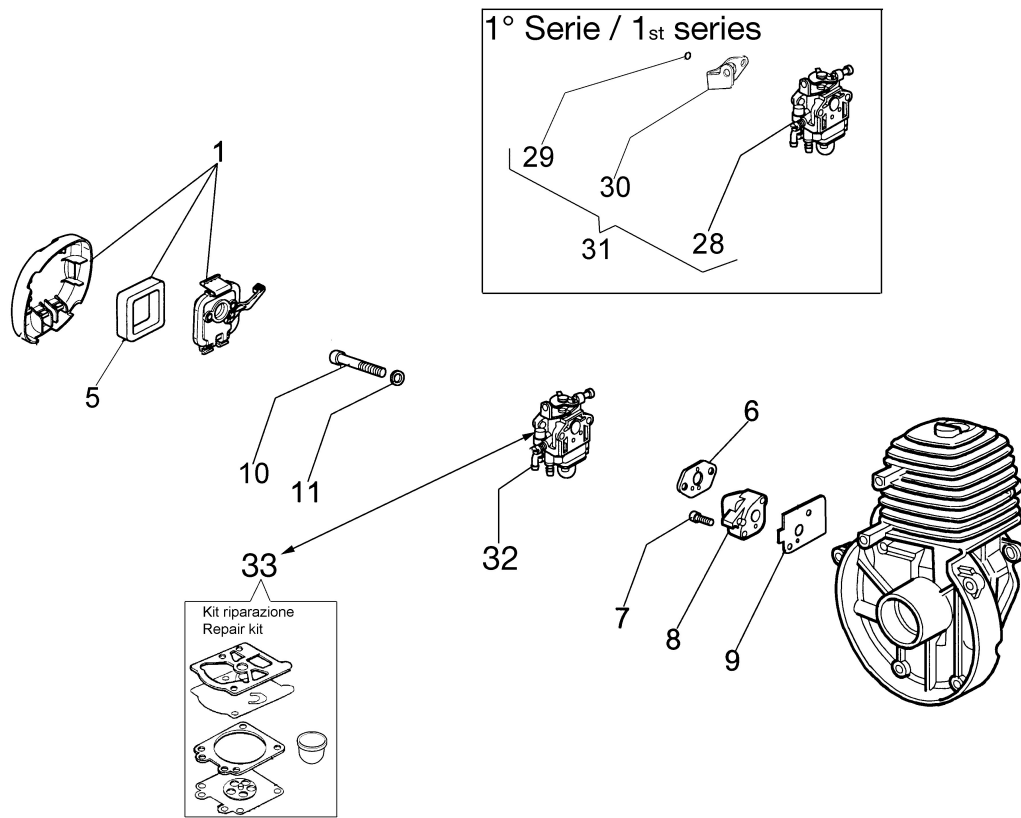

(2° Serie / 2nd series)

(1° Serie / 1st series)

изображение Transmission

Ref.Nu	Qty	Part number	Description	Validity from	Validity till	Notes	Bulletin
1	2	3819006R	Washer				
2	1	3801015R	Screw				
3	1	61170132R	Grommet				
4	1	4160262R	Knob				
5	1	4179141R	Washer				
6	1	4160005R	Flange				
7	1	074000183AR	Clamp	06/2011			BT3-106-04/11
8	1	3960021	Screw				
9	1	4100456R	Guard				
10	1	4160011R	Tube Ø26	SN 9026439043	SN 9022521605		BT3-120-07/13,
11	3	3914003R	Nut				
12	1	2317021R	Switch				
13	1	4138358R	Button				
14	1	4138360R	Spring				
15	1	4174246AR	Lever				
16	1	4174245CR	Throttle lever				
17	1	4138361R	Spring				
18	1	3801008R	Screw				
19	1	4100098BR	Spring				
20	2	3960029	Screw				
21	2	3801016R	Screw				
22	1	4095032A	Knob				
23	1	4174187ER	Handlebar				
24	1	61040131R	Handle				
25	1	4161439AR	Throttle cable				
26	1	4161440AR	Cable				
27	1	4161477AR	Handlebar				
28	1	62030042R	Drive shaft				
29	2	072700082R	AV-mount				
30	1	3025021R	Ring				
31	1	4138359R	Button				
32	1	4160012AR	Kegelradantrieb Ø26				
33	1	3024010R	Snap ring				
34	1	3035005R	Bearing				
35	1	4161619AR	Band				
36	1	3025018R	Ring				
37	1	4160004BR	Flange				
38	1	3035012R	Bearing				
39	1	4138311A	Ring				
40	1	3025009	Ring				
41	1	4160139	Bevel gear set				
42	1	4138428	Cap				
43	1	4160338R	Gear case				
44	1	4162177AR	Guard				

изображение Transmission

Ref.Nu	Qty	Part number	Description	Validity from	Validity till	Notes	Bulletin
45	1	3806069R	Screw				
46	1	094000006R	Bearing				
47	1	4162178	Spring				
48	1	3916008R	Washer				
49	2	3801013R	Screw				
50	1	072700264CR	Clamp	06/2011			BT3-106-04/11
51	1	4160011R	Tube Ø26	SN 9022521606	SN 9026439042		BT3-120-07/13