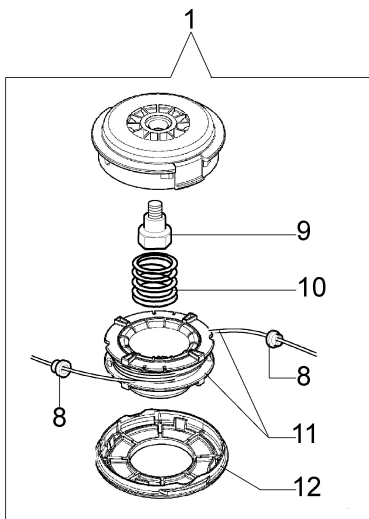

изображение Transmission

Ref.Nu	Qty	Part number	Description	Validity from	Validity till	Notes	Bulletin
45	1	3806069R	Screw				
46	1	094000006R	Bearing				
47	1	4162178	Spring				
48	1	3916008R	Washer				
49	2	3801013R	Screw				
50	1	072700264CR	Clamp	06/2011			BT3-106-04/11
51	1	4160011R	Tube Ø26	SN 9022521606	SN 9026439042		BT3-120-07/13

изображение Accessories

Ref.Nu	Qty	Part number	Description	Validity from	Validity till	Notes	Bulletin
1		-	Not available for this product			Sostituita da testina completa codice 63019022	
2	2	3960040R	Screw			(inserto maschio), 63019020 (inserto	
3	1	61240161R	Plate				
4	4	3801011R	Screw			complet head p/n 63019022 (male insert) 63019020	
5	1	61330252	Skirt w/blade				
6	1	4174275R	Blade				
7	1	61030198	Disc guard				
8	1	4199005AR	Bushing				BT2-020-06/07
9	1	4199008B	Insert (male)				BT2-020-06/07
10	1	4199004R	Spring				BT2-020-06/07
11	1	4199041R	Nylon spool Ø2,4				
12	1	4199035BR	Cover				
13	1	4095673BR	3-tooth blade				
14	1	61052031R	Tool kit				
15	1	4160463AR	Single harness				
16	1	61032046	Labels kit				
17	4	3819006R	Washer				
18	4	3914003R	Nut				
19		-	Not available for this product			Sostituita da testina completa codice 63019022	
20	1	61110076R	Insert (female)			(inserto maschio), 63019020 (inserto	
21	1	4199026A	Cover				
22	1	4199046	Cover			complet head p/n 63019022 (male insert) 63019020	
23	1	61459101	Head Tap&Go			Inserto maschio; Male insert	BT2-020-06/07
23	1	61459101	Head Tap&Go			Inserto femmina; Female	
24	1	4199052	Nylon spool				BT2-020-06/07