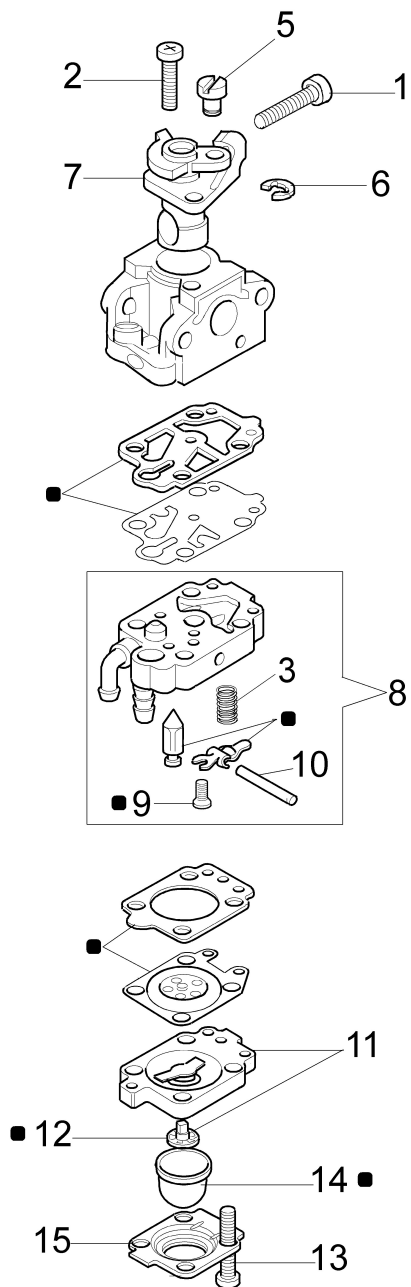

■ 4 KIT RIPARAZIONE
REPAIR KIT

изображение Carburettor WYL-205B

Ref.Nu	Qty	Part number	Description	Validity from	Validity till	Notes	Bulletin
1	1	2318583	Screw				
2	2	2318954	Screw				
3	1	2318568	Spring				
4	1	2318674	Repair kit				
5	1	2318577	Adjuster nut				
6	1	2318189	Ring				
7	1	2318958	Valve				
8	1	2318567	Pump body				
9	1	2318569	Screw				
10	1	003300201	Spindle				
11	1	2318570	Primer body				
12	1	2318592	Valve				
13	4	2318585	Screw				
14	1	2318572	Primer pump				
15	1	2318571	Cover