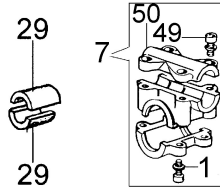

(2° Serie / 2nd series)

(1° Serie / 1st series)

изображение Transmission

Ref.Nu	Qty	Part number	Description	Validity from	Validity till	Notes	Bulletin
1	2	3819006R	Washer				
2	1	3801015R	Screw				
3	1	61170132R	Grommet				
4	1	4160262R	Knob				
5	1	4179141R	Washer				
6	1	4160005R	Flange				
7	1	074000183AR	Clamp	06/2011			BT3-106-04/11
8	1	3960021	Screw				
9	1	4100456R	Guard				
10	1	4160011R	Tube Ø26	SN 9026439043	SN 9022521605		BT3-120-07/13,
11	3	3914003R	Nut				
12	1	2317021R	Switch				
13	1	4138358R	Button				
14	1	4138360R	Spring				
15	1	4174246AR	Lever				
16	1	4174245CR	Throttle lever				
17	1	4138361R	Spring				
18	1	3801008R	Screw				
19	1	4100098BR	Spring				
20	2	3960029	Screw				
21	2	3801016R	Screw				
22	1	4095032A	Knob				
23	1	4174187ER	Handlebar				
24	1	61040131R	Handle				
25	1	4161439AR	Throttle cable				
26	1	4161440AR	Cable				
27	1	4161477AR	Handlebar				
28	1	62030042R	Drive shaft				
29	2	072700082R	AV-mount				
30	1	3025021R	Ring				
31	1	4138359R	Button				
32	1	4160012AR	Kegelradantrieb Ø26				
33	1	3024010R	Snap ring				
34	1	3035005R	Bearing				
35	1	4161619AR	Band				
36	1	3025018R	Ring				
37	1	4160004BR	Flange				
38	1	3035012R	Bearing				
39	1	4138311A	Ring				
40	1	3025009	Ring				
41	1	4160139	Bevel gear set				
42	1	4138428	Cap				
43	1	4160338R	Gear case				
44	1	4162177AR	Guard				