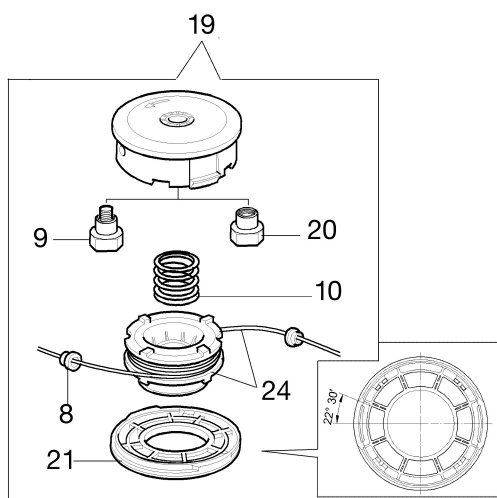

изображение Transmission

Ref.Nu	Qty	Part number	Description	Validity from	Validity till	Notes	Bulletin
45	1	3806069R	Screw				
46	1	094000006R	Bearing				
47	1	4162178	Spring				
48	1	3916008R	Washer				
49	2	3801013R	Screw				
50	1	072700264CR	Clamp	06/2011			BT3-106-04/11
51	1	4160011R	Tube Ø26	SN 9022521606	SN 9026439042		BT3-120-07/13

изображение Accessories

Ref.Nu	Qty	Part number	Description	Validity from	Validity till	Notes	Bulletin
1		-	Not available for this product			Sostituita da testina completa codice 63019022	
2	2	3960040R	Screw			(inserto maschio), 63019020 (inserto	
3	1	61240161R	Plate				
4	4	3801011R	Screw			complet head p/n 63019022 (male insert) 63019020	
5	1	61330252	Skirt w/blade				
6	1	4174275R	Blade				
7	1	61030198	Disc guard				
8	1	4199005AR	Bushing				BT2-020-06/07
9	1	4199008B	Insert (male)				BT2-020-06/07
10	1	4199004R	Spring				BT2-020-06/07
11	1	4199041R	Nylon spool Ø2,4				
12	1	4199035BR	Cover				
13	1	4095673BR	3-tooth blade				
14	1	61052031R	Tool kit				
15	1	4160463AR	Single harness				
16	1	61032046	Labels kit				
17	4	3819006R	Washer				
18	4	3914003R	Nut				
19		-	Not available for this product			Sostituita da testina completa codice 63019022	
20	1	61110076R	Insert (female)			(inserto maschio), 63019020 (inserto	
21	1	4199026A	Cover				
22	1	4199046	Cover			complet head p/n 63019022 (male insert) 63019020	
23	1	61459101	Head Tap&Go			Inserto maschio; Male insert	BT2-020-06/07
23	1	61459101	Head Tap&Go			Inserto femmina; Female	
24	1	4199052	Nylon spool				BT2-020-06/07