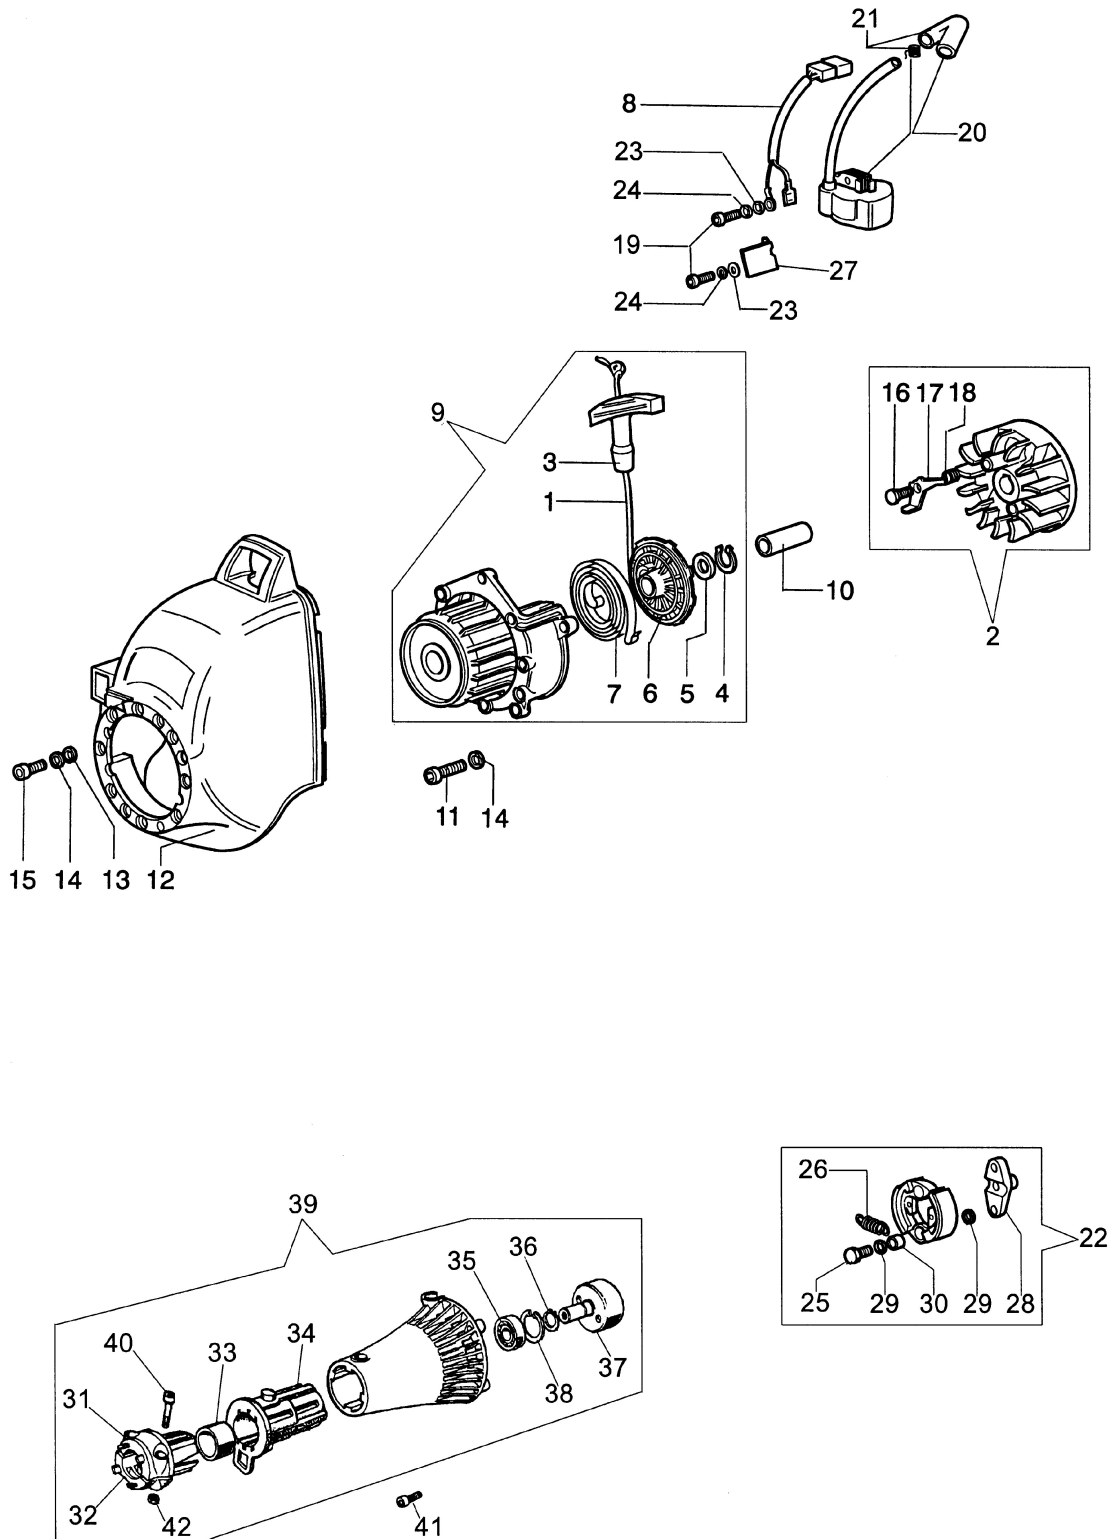

Illustrated part list (Head "Load & Go" D.130)

изображение Engine

Ref.Nu	Qty	Part number	Description	Validity from	Validity till	Notes	Bulletin
1	1	3960067AR	Screw				
2	1	4161570R	Short block				
3	1	4098683R	Washer				
4	1	61030182R	Plug				
5	4	3819006R	Washer				
6	4	3801015R	Screw				
7	1	61010001R	Cover				
8	2	3916005R	Washer				
9	1	61010005	Muffler cover				
10	2	3806028	Screw				
11	1	4095211R	Plate				
12	1	61010011	Gasket				
13	1	072700048R	Piston ring Ø34				
14	2	3801010R	Screw				
15	2	4160025R	Ring				
16	1	4161030CR	Piston assy Ø34				
17	1	3055101R	Spark plug				
18	1	4098232R	Key				
19	1	3064005AR	Washer				
20	1	3024010R	Snap ring				
21	1	3037026R	Thrust bearing				
22	1	4161599AR	Connecting rod				
23	1	61030174R	Crankshaft				
24	1	61010012R	Muffler				
25	1	3034003R	Bearing				
26	2	3025019R	Ring				
27	1	3035023R	Bearing				
28	1	4160124R	Washer				
29	1	3050030R	Seal ring				

изображение Transmission

Ref.Nu	Qty	Part number	Description	Validity from	Validity till	Notes	Bulletin
45	1	3806069R	Screw				
46	1	094000006R	Bearing				
47	1	4162178	Spring				
48	1	3916008R	Washer				
49	2	3801013R	Screw				
50	1	072700264CR	Clamp	06/2011			BT3-106-04/11
51	1	4160011R	Tube Ø26	SN 9022521606	SN 9026439042		BT3-120-07/13