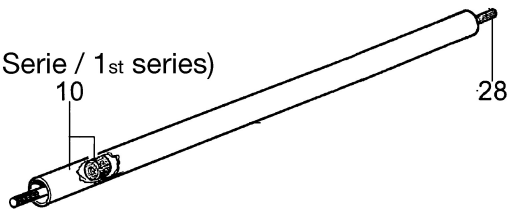

(2° Serie / 2nd series)

(1° Serie / 1st series)

изображение Transmission

Ref.Nu	Qty	Part number	Description	Validity from	Validity till	Notes	Bulletin
1	2	3819006R	Washer				
2	1	3801015R	Screw				
3	1	61170132R	Grommet				
4	1	4160262R	Knob				
5	1	4179141R	Washer				
6	1	4160005R	Flange				
7	1	074000183AR	Clamp	06/2011			BT3-106-04/11
8	1	3960021	Screw				
9	1	4100456R	Guard				
10	1	4160011R	Tube Ø26	SN 9026439043	SN 9022521605		BT3-120-07/13,
11	3	3914003R	Nut				
12	1	2317021R	Switch				
13	1	4138358R	Button				
14	1	4138360R	Spring				
15	1	4174246AR	Lever				
16	1	4174245CR	Throttle lever				
17	1	4138361R	Spring				
18	1	3801008R	Screw				
19	1	4100098BR	Spring				
20	2	3960029	Screw				
21	2	3801016R	Screw				
22	1	4095032A	Knob				
23	1	4174187ER	Handlebar				
24	1	61040131R	Handle				
25	1	4161439AR	Throttle cable				
26	1	4161440AR	Cable				
27	1	4161477AR	Handlebar				
28	1	62030042R	Drive shaft				
29	2	072700082R	AV-mount				
30	1	3025021R	Ring				
31	1	4138359R	Button				
32	1	4160012AR	Kegelradantrieb Ø26				
33	1	3024010R	Snap ring				
34	1	3035005R	Bearing				
35	1	4161619AR	Band				
36	1	3025018R	Ring				
37	1	4160004BR	Flange				
38	1	3035012R	Bearing				
39	1	4138311A	Ring				
40	1	3025009	Ring				
41	1	4160139	Bevel gear set				
42	1	4138428	Cap				
43	1	4160338R	Gear case				
44	1	4162177AR	Guard				