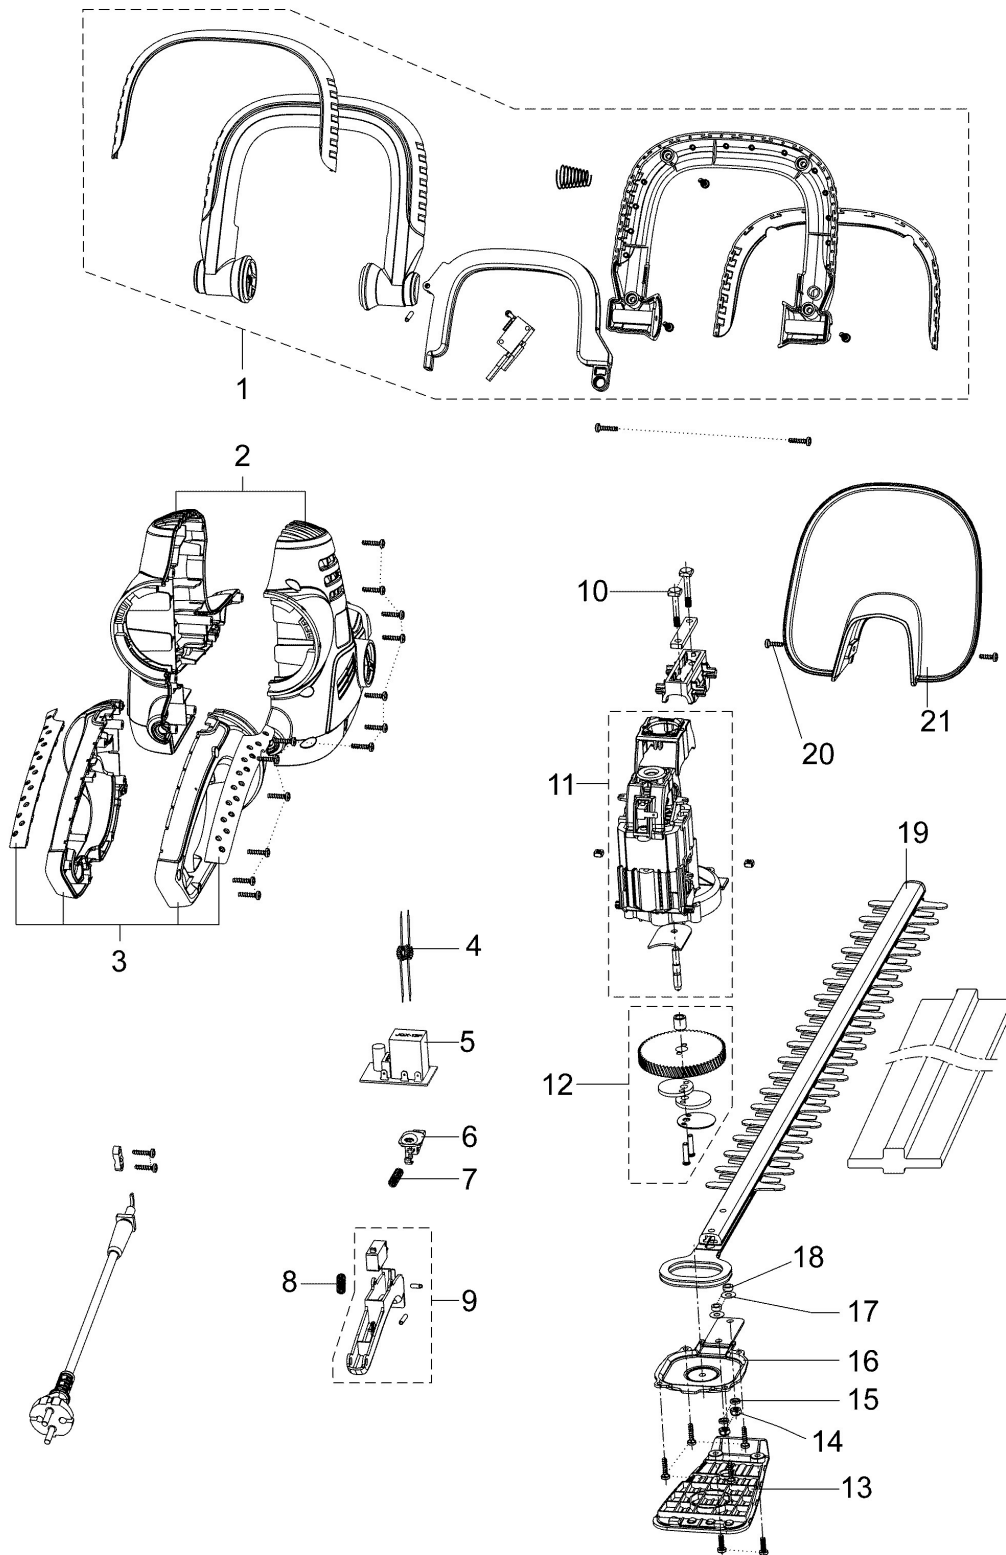

## TG 605 E Electric hedgetrimmer

### Документы

[Complete illustrated parts list](#)

---

## изображение Complete illustrated parts list

Ref.Nu	Qty	Part number	Description	Validity from	Validity till	Notes	Bulletin
1	1	K43220024	Handle			Rosso; Red	
2	1	K43220055	Motor housing			Rosso; Red	
3	1	K43220065	Handle			Rosso; Red	
4	1	K43220020	Spring				
5	1	K43220043R	Circuit				
6	1	K43220042	Slide control				
7	1	K43220041	Spring				
8	1	K43220040	Spring				
9	1	K43220039	Switch				
10	2	K43220023	Screw				
11	1	K43220036	Electric motor				
12	1	K43220035	Bevel gear set				
13	1	K43220033	Lower cover				
14	2	K43220031	Nut				
15	2	K43220030	Ring				
16	1	K43220034	Cover				
17	2	K43220029	Washer				
18	2	K43220028	Spacer				
19	1	K43220097R	Blades assy				
20	2	K43220026	Screw				
21	1	K43220025	Hand guard				