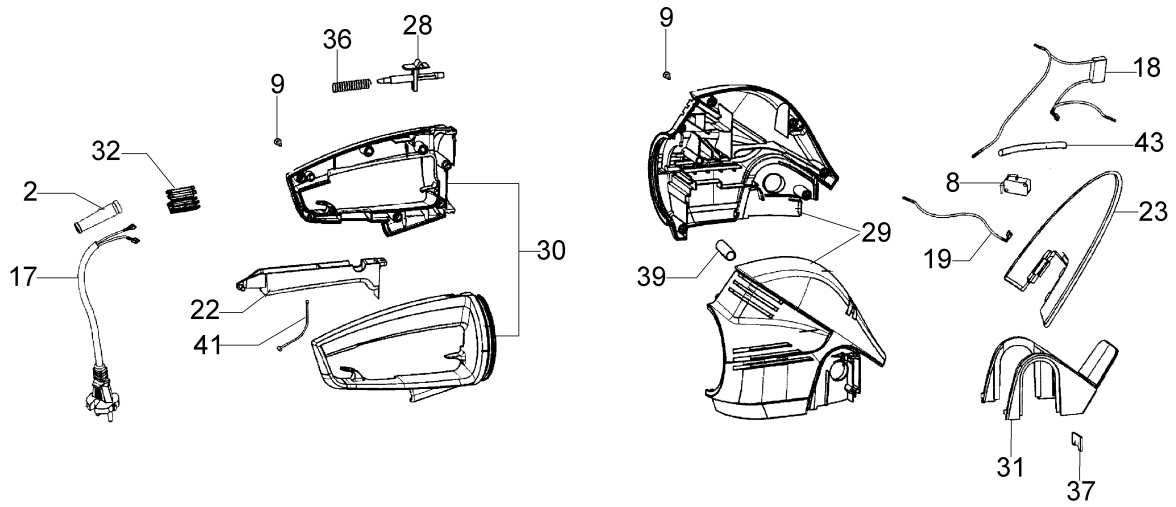

TG 750 E Electric hedgetrimmer

Документы

[Illustrated parts list](#)

изображение Illustrated parts list

Ref.Nu	Qty	Part number	Description	Validity from	Validity till	Notes	Bulletin
1	1	K27120211	Screw				
2	1	K45190010	Grommet				
3	2	K45190204	Screw				
4	1	K45190217	Ring				
5	1	K45490046	Guard				
6	5	K45490069	O-ring				
7	5	K45490070	O-ring				
8	1	K45490142	Switch				
9	10	K45490232	Screw				
10	5	K45490233	Snap ring				
11	5	K45490235	Washer				
12	5	K45490237	Spring				
13	6	K45490239R	Roller				
14	4	K45490244	Screw				
15	5	K45490411	Washer				
16	1	K45491801R	Compl. gear				
17	1	K45530110	Cable				
18	1	K45530124	Condenser				
19	1	K45530125	Cable				
20	1	K45580100	Handle kit				
21	1	K45580122	Support				
22	1	K45590105R	Lever				
23	1	K45590106	Hand guard				
24	1	K45590107	Plate				
25	1	K45590108	Lever				
26	1	K45590109	Slide control				
27	1	K45590111	Lever				
28	1	K45590117	Button				
29	1	K45590151	Motor housing				
30	1	K45590152	Complete handle				
31	1	K45590153	Support				
32	1	K45590154	Clamp				
33	1	K45590201	Spring				
34	1	K45590202	Spring				
35	1	K45590204	Spring				
36	1	K45590205	Spring				
37	5	K45590220	Felt				
38	1	K45590401	Plate				
39	1	K45590402	Plug				
40	1	K45590404	Plug				
41	1	K45590406	Cable				
42	1	K45590433	Cam				
43	1	K45590806	Sheath				
44	1	YK45590842	Blades assy				

изображение Illustrated parts list

Ref.Nu	Qty	Part number	Description	Validity from	Validity till	Notes	Bulletin
45	2	K45690147	Brush				
46	1	K45691884	Electric motor				
47	1	K45690243	Bushing				
48	1	K45690246	Pin				
49	5	K45690248	Ring				
50	5	K45690255	Screw				
51	1	K45690260R	Bearing				
52	5	K45690273	Screw				
53	1	K45690433	Support				
54	1	K45680000	Bevel gear set				