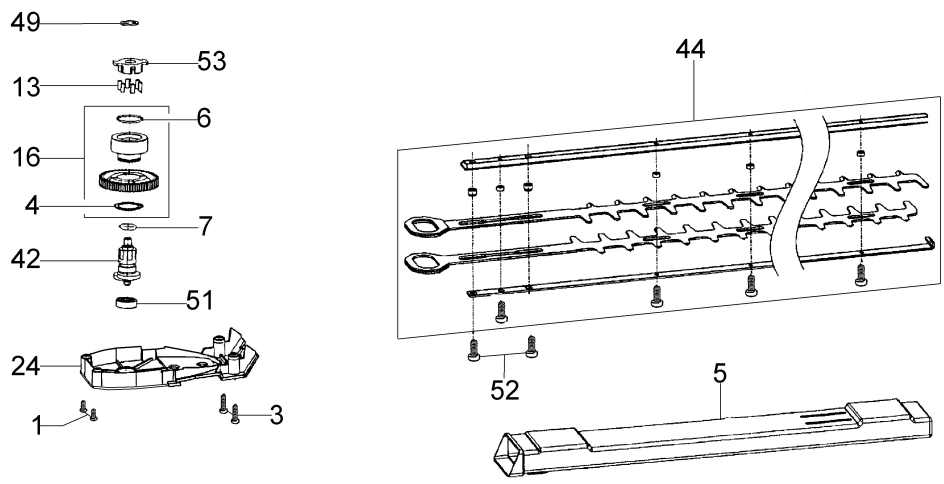

TG 750 E Electric hedgetrimmer

Документы

[Illustrated parts list](#)

изображение Illustrated parts list

Ref.Nu	Qty	Part number	Description	Validity from	Validity till	Notes	Bulletin
1	1	K27120211	Screw				
2	1	K45190010	Grommet				
3	2	K45190204	Screw				
4	1	K45190217	Ring				
5	1	K45490046	Guard				
6	5	K45490069	O-ring				
7	5	K45490070	O-ring				
8	1	K45490142	Switch				
9	10	K45490232	Screw				
10	5	K45490233	Snap ring				
11	5	K45490235	Washer				
12	5	K45490237	Spring				
13	6	K45490239R	Roller				
14	4	K45490244	Screw				
15	5	K45490411	Washer				
16	1	K45491801R	Compl. gear				
17	1	K45530110	Cable				
18	1	K45530124	Condenser				
19	1	K45530125	Cable				
20	1	K45580100	Handle kit				
21	1	K45580122	Support				
22	1	K45590105R	Lever				
23	1	K45590106	Hand guard				
24	1	K45590107	Plate				
25	1	K45590108	Lever				
26	1	K45590109	Slide control				
27	1	K45590111	Lever				
28	1	K45590117	Button				
29	1	K45590151	Motor housing				
30	1	K45590152	Complete handle				
31	1	K45590153	Support				
32	1	K45590154	Clamp				
33	1	K45590201	Spring				
34	1	K45590202	Spring				
35	1	K45590204	Spring				
36	1	K45590205	Spring				
37	5	K45590220	Felt				
38	1	K45590401	Plate				
39	1	K45590402	Plug				
40	1	K45590404	Plug				
41	1	K45590406	Cable				
42	1	K45590433	Cam				
43	1	K45590806	Sheath				
44	1	YK45590842	Blades assy				

изображение Illustrated parts list

Ref.Nu	Qty	Part number	Description	Validity from	Validity till	Notes	Bulletin
45	2	K45690147	Brush				
46	1	K45691884	Electric motor				
47	1	K45690243	Bushing				
48	1	K45690246	Pin				
49	5	K45690248	Ring				
50	5	K45690255	Screw				
51	1	K45690260R	Bearing				
52	5	K45690273	Screw				
53	1	K45690433	Support				
54	1	K45680000	Bevel gear set				