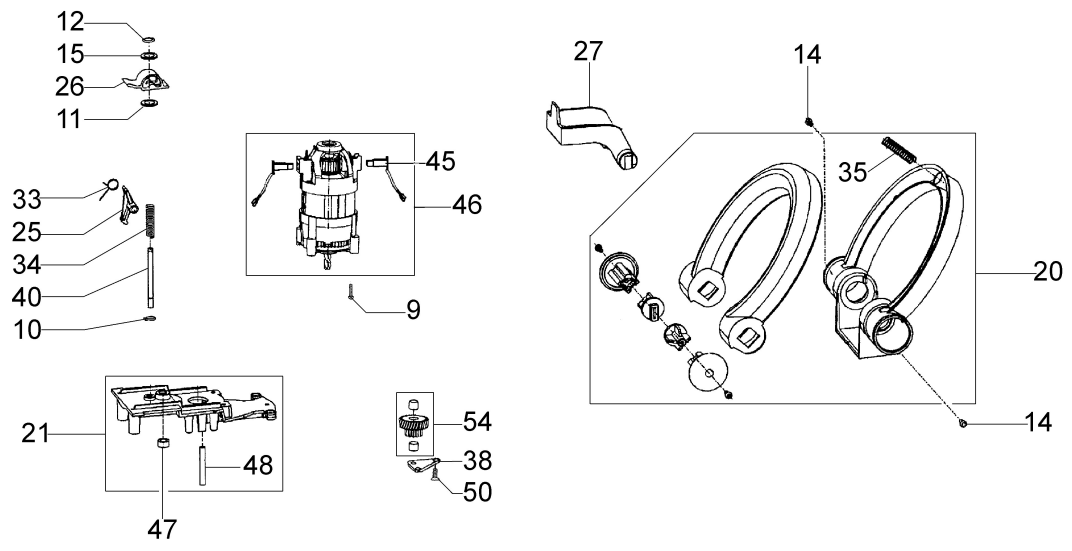

TG 750 E Electric hedgetrimmer

Документы

[Illustrated parts list](#)

изображение Illustrated parts list

Ref.Nu	Qty	Part number	Description	Validity from	Validity till	Notes	Bulletin
1	1	K27120211	Screw				
2	1	K45190010	Grommet				
3	2	K45190204	Screw				
4	1	K45190217	Ring				
5	1	K45490046	Guard				
6	5	K45490069	O-ring				
7	5	K45490070	O-ring				
8	1	K45490142	Switch				
9	10	K45490232	Screw				
10	5	K45490233	Snap ring				
11	5	K45490235	Washer				
12	5	K45490237	Spring				
13	6	K45490239R	Roller				
14	4	K45490244	Screw				
15	5	K45490411	Washer				
16	1	K45491801R	Compl. gear				
17	1	K45530110	Cable				
18	1	K45530124	Condenser				
19	1	K45530125	Cable				
20	1	K45580100	Handle kit				
21	1	K45580122	Support				
22	1	K45590105R	Lever				
23	1	K45590106	Hand guard				
24	1	K45590107	Plate				
25	1	K45590108	Lever				
26	1	K45590109	Slide control				
27	1	K45590111	Lever				
28	1	K45590117	Button				
29	1	K45590151	Motor housing				
30	1	K45590152	Complete handle				
31	1	K45590153	Support				
32	1	K45590154	Clamp				
33	1	K45590201	Spring				
34	1	K45590202	Spring				
35	1	K45590204	Spring				
36	1	K45590205	Spring				
37	5	K45590220	Felt				
38	1	K45590401	Plate				
39	1	K45590402	Plug				
40	1	K45590404	Plug				
41	1	K45590406	Cable				
42	1	K45590433	Cam				
43	1	K45590806	Sheath				
44	1	YK45590842	Blades assy				

изображение Illustrated parts list

Ref.Nu	Qty	Part number	Description	Validity from	Validity till	Notes	Bulletin
45	2	K45690147	Brush				
46	1	K45691884	Electric motor				
47	1	K45690243	Bushing				
48	1	K45690246	Pin				
49	5	K45690248	Ring				
50	5	K45690255	Screw				
51	1	K45690260R	Bearing				
52	5	K45690273	Screw				
53	1	K45690433	Support				
54	1	K45680000	Bevel gear set				