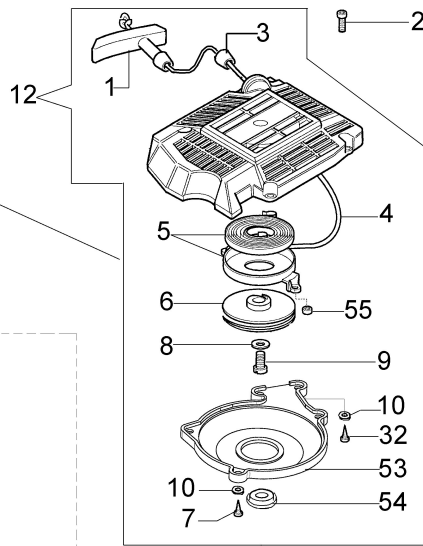

fino al
till
bis
hasta
jusqu'a
do

20-06-2007