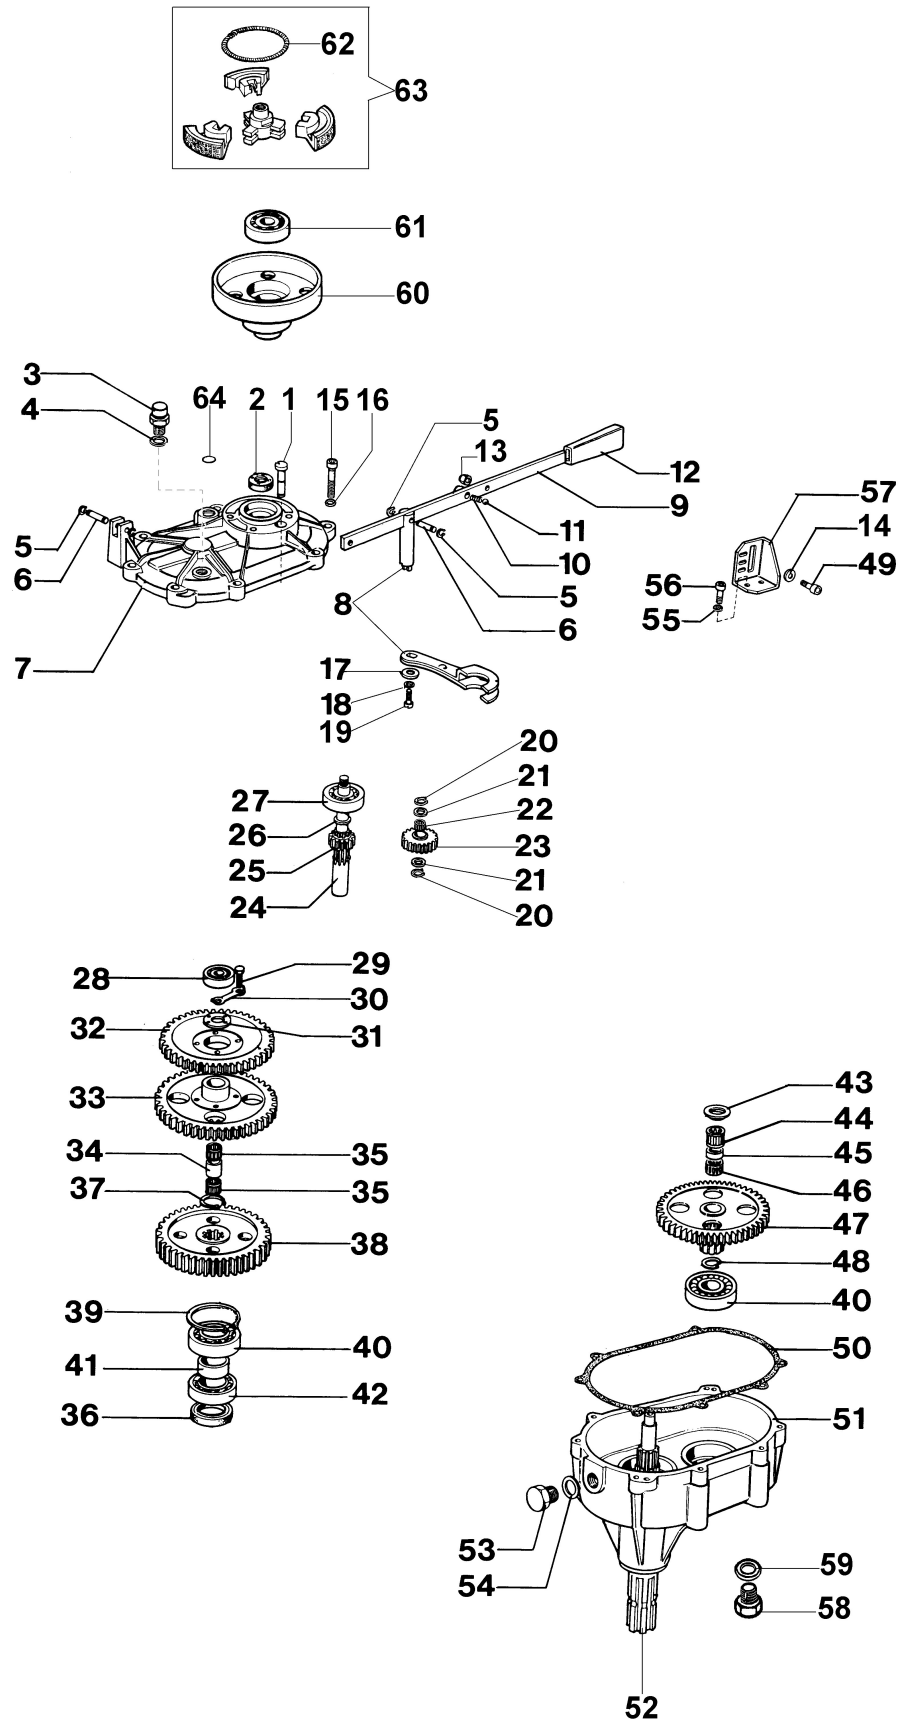

изображение Reduction gear

Ref.Nu	Qty	Part number	Description	Validity from	Validity till	Notes	Bulletin
1	1	028200063	Shaft				
2	1	028200010	Seal ring				
3	1	028200331	Cap				
4	1	028200038	Washer				
5	2	3024006R	Snap ring				
6	1	53010032	Pin				
7	1	53010028R	Cover				
8	1	53010084	Pin and rod kit				
9	1	53010031A	Lever				
10	1	53010034	Spring				
11	1	3033002	Ball				
12	1	3046020	Knob				
13	1	3914003R	Nut				
14	1	3918005R	Washer				
15	1	3801027R	Screw				
16	1	3833076R	Washer				
17	1	3918003R	Washer				
18	1	3072014	Washer				
19	1	3801003R	Screw				
20	1	3024009R	Ring				
21	1	028200065R	Washer				
22	1	028200066	Bearing				
23	1	028200067R	Sprocket				
24	1	028200009	Shaft				
25	1	028200013	Sprocket				
26	1	004000423	Washer				
27	1	028200011	Bearing				
28	1	028200021R	Bearing				
29	1	3806022R	Screw				
30	1	028200025	Plate				
31	1	028200022	Washer				
32	1	028200026	Chain sprocket				
33	1	028200027	Chain sprocket				
34	1	028200024	Spacer				
35	2	028200023R	Bearing				
36	1	028200034	Seal ring				
37	1	3024025	Ring				
38	1	028200119	Chain sprocket				
39	1	028200031R	Ring				
40	1	028200020	Bearing				
41	1	028200032	Spacer				
42	1	028200033R	Bearing				
43	1	028200014	Washer				
44	1	028200015	Bearing