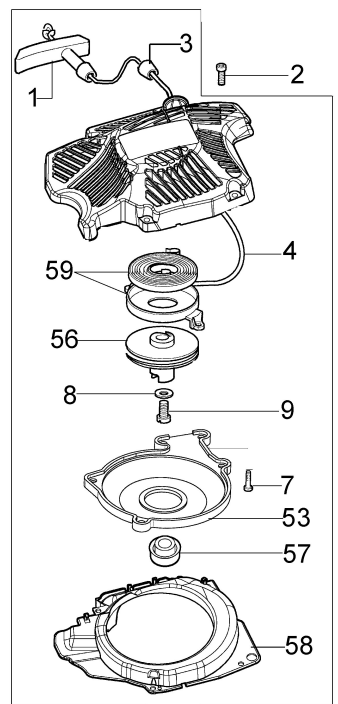

fino al
till
bis
hasta
jusqu'a
do

20-06-2007