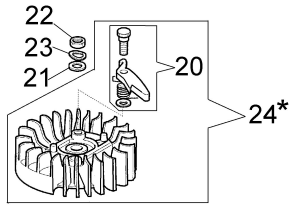

fino al
till
bis
hasta
jusqu'a
do

20-06-2007