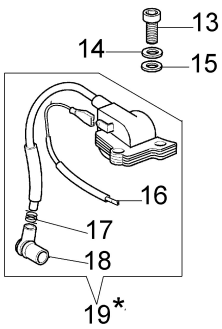

I° serie / 1st series