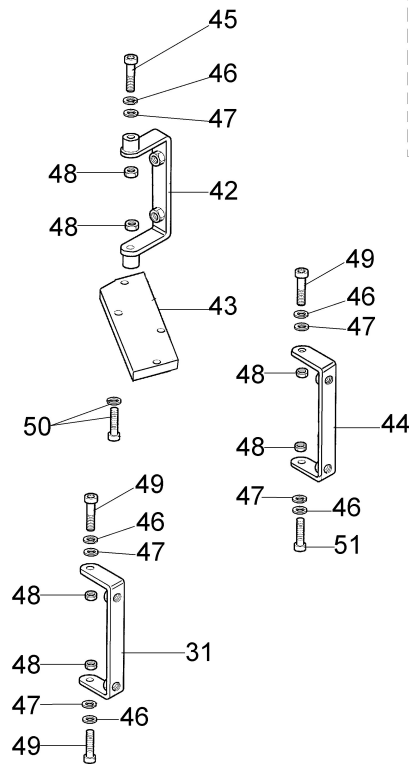

## изображение Crankcase and starter assy

Ref.Nu	Qty	Part number	Description	Validity from	Validity till	Notes	Bulletin
1	1	50140060	Handle				BT6-052-09/07
2	4	097000092AR	Screw				
3	1	50140056	Cap				BT6-052-09/07
4	1	098000079R	Starter rope				BT6-052-09/07
5	1	098000060AR	Spring				BT6-052-09/07
6	1	52010439CR	Pulley				BT6-052-09/07
7	5	3960017AR	Screw				BT6-052-09/07
8	1	3918006R	Washer				BT6-052-09/07
9	1	3908036R	Screw				BT6-052-09/07
10	5	3819005R	Washer				BT6-052-09/07
11	1	097000019C	Flange				BT6-052-09/07
12	1	52010495C	Starter kit				BT6-052-09/07
13	2	094000227	Screw				
14	2	006000315R	Washer				
15	2	3916004R	Washer				
16	1	53030054	Cable	SN 5648050063			BT6-053-01/08,
17	1	094600169AR	Spring				
18	1	094600097AR	Spark plug cap				
19	1	50200162R	Ignition coil	SN 5647240760			BT6-053-01/08
20	1	52012027	Pawl kit				
21	1	3916009R	Washer				
22	1	004000142R	Nut				
23	1	3833080R	Washer				
24	1	52010326BR	Flywheel	SN 5647240760			BT6-053-01/08
25	1	52010143A	Tank cap				
26	1	094500004R	Seal ring				
27	1	53030050B	Crankcase assy	SN 5647240760			BT6-053-01/08
28	1	099900006R	Bearing				
29	1	097000215A	Gasket set				
30	2	3023008R	Plug				
31	1	53030005	Bracket				
32	1	3960116	Screw				BT6-052-09/07
33	1	3801004	Screw				
34	1	53030022	Stud				
35	1	53030031	Plate				
36	1	53030001	Cover				
37	2	008200913R	Nut				
38	1	099900014R	Seal ring				
39	6	3833073R	Washer				
40	4	3801035	Screw				
41	1	006000064	Screw				
42	1	53030007	Bracket				
43	1	53030010R	Plate				
44	1	53030006	Bracket				