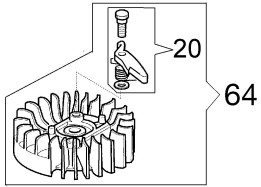

I° serie / 1st series