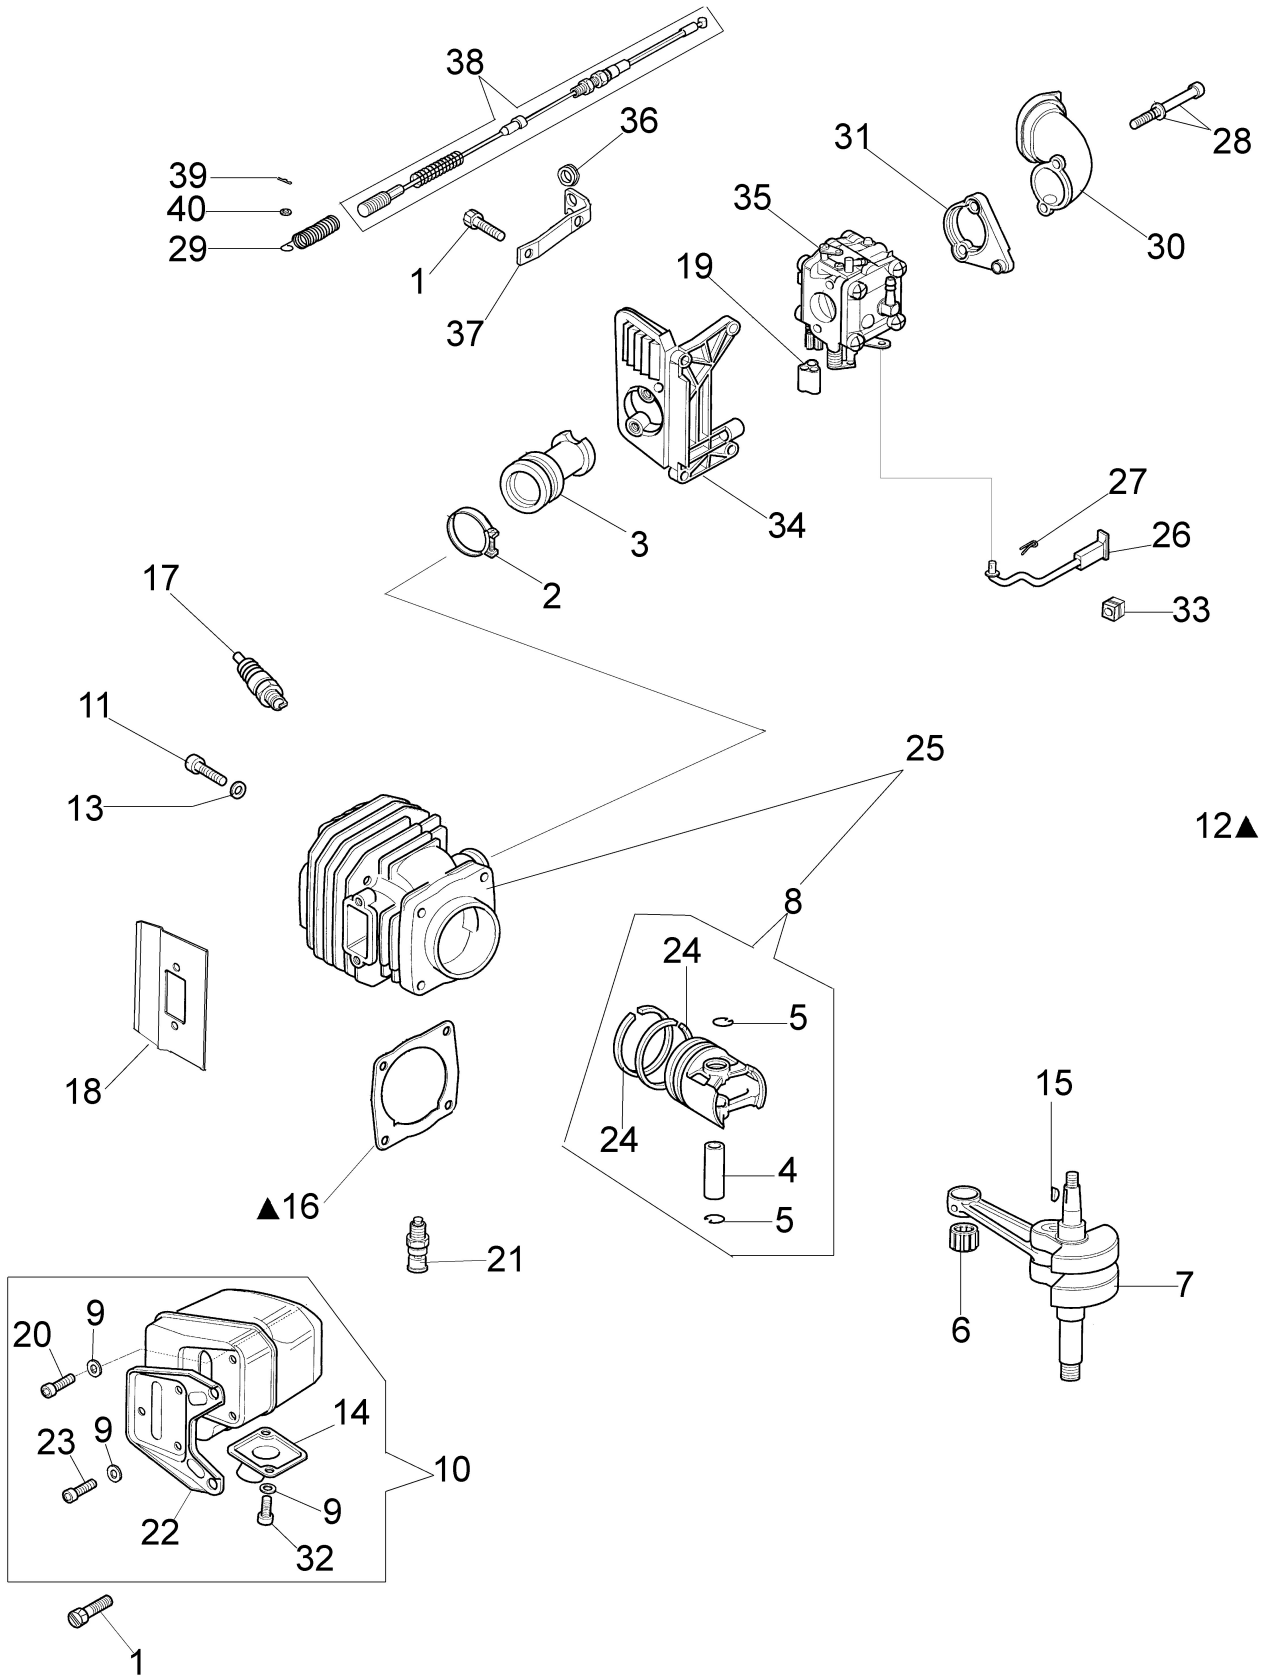

## изображение Engine assy

Ref.Nu	Qty	Part number	Description	Validity from	Validity till	Notes	Bulletin
1	3	097000092AR	Screw				
2	1	097000059A	Spring				
3	1	098000010R	Manifold				
4	1	094500007R	Piston pin				
5	2	007201198R	Ring				
6	1	006000010	Bearing				
7	1	098000001R	Crankshaft				
8	1	098000312B	Piston assy Ø52				
9	2	3033074	Washer				
10	1	52010441A	Muffler				
11	1	005100906AR	Screw				
12	1	097000215A	Gasket set				
13	4	3833076R	Washer				
14	1	53030029R	Deflector				
15	1	094500028R	Key				
16	1	52010458AR	Gasket				
17	1	3055101R	Spark plug				
18	1	097000094CR	Gasket				
19	1	097000323A	Screw guide				
20	2	3801045R	Screw				
21	1	50010215R	Decompressor				
22	1	097000342A	Cover				
23	3	3801052R	Screw				
24	2	098000004R	Piston ring Ø52				
25	1	50102012F	Complete cylinder				
26	1	52010078AR	Starter lever				
27	1	006000102R	Cotter pin				
28	2	61052009BR	Screw				
29	1	53030037	Spring				
30	1	098000043	Fittings				
31	1	097000333R	Flange				
32	1	005100913B	Screw				
33	1	097000057R	Grommet				
34	1	097000280	Support				
35	1	53030049	Carburetor kit WJ-72A				
36	1	006000187	Grommet				BT6-055-03/08
37	1	53030054	Cable				BT6-055-03/08
38	1	53030019	Throttle cable				
39	1	004000059	Cotter pin				
40	1	3916003R	Washer				