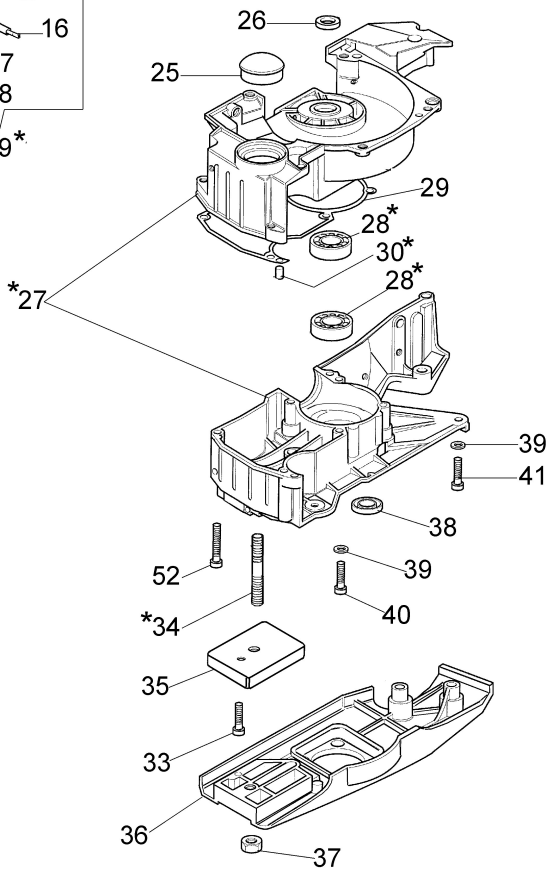

fino al
till
bis
hasta
jusqu'a
do

20-06-2007