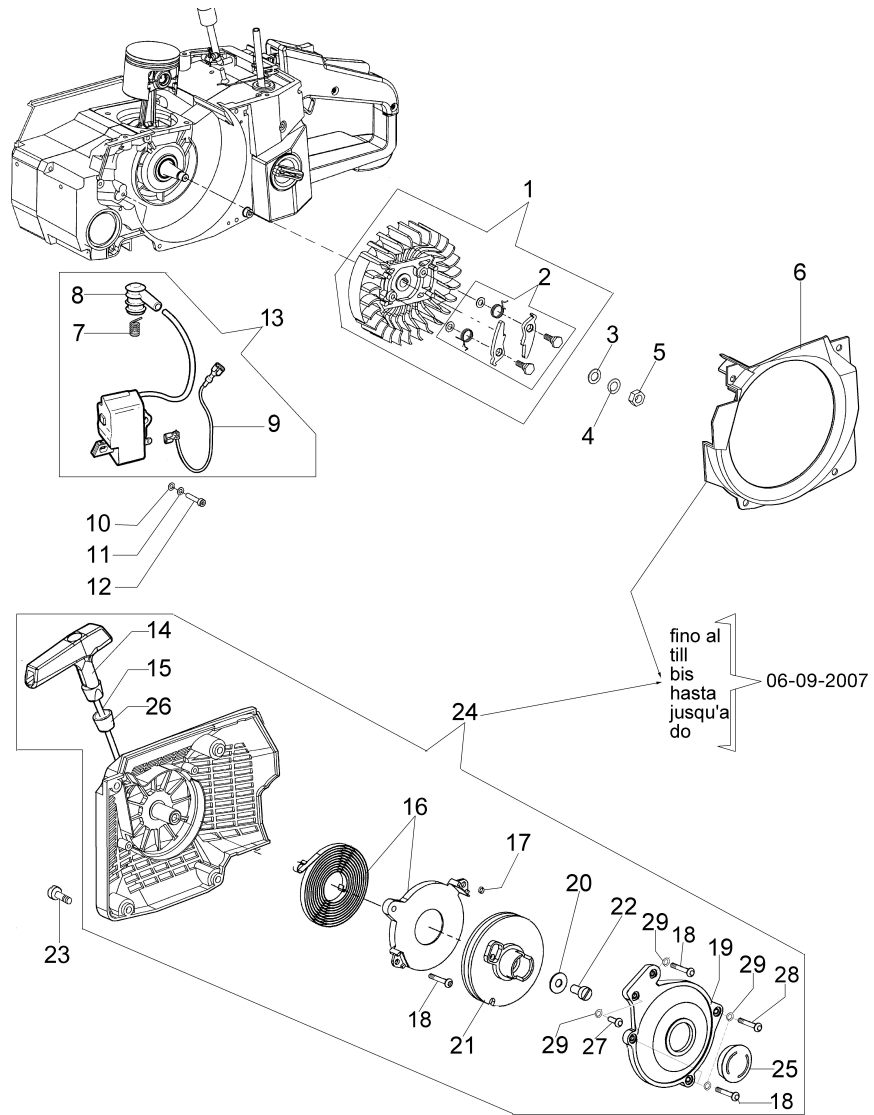

изображение Starter assy

Ref.Nu	Qty	Part number	Description	Validity from	Validity till	Notes	Bulletin
1	1	52020149BR	Flywheel				
2	2	52012027	Pawl kit				
3	1	3916009R	Washer				
4	1	3833080R	Washer				
5	1	004000142R	Nut				
6	1	50010019AR	Flange				BT7-014-09/07
7	1	094600169AR	Spring				
8	1	094600097AR	Spark plug cap				
9	1	52010362	Cable				
10	2	3916004R	Washer				
11	2	006000315R	Washer				
12	2	094000227	Screw				
13	1	52020148AR	Ignition coil				
14	1	50140060	Handle				BT7-014-09/07
15	1	098000079R	Starter rope				BT7-014-09/07
16	1	098000060AR	Spring				BT7-014-09/07
17	1	52010404	Spacer				BT7-014-09/07
18	4	3960017AR	Screw				BT7-014-09/07
19	1	50140055	Cover				BT7-014-09/07
20	1	3918006R	Washer				BT7-014-09/07
21	1	52010439CR	Pulley				BT7-014-09/07
22	1	3908036R	Screw				BT7-014-09/07
23	4	097000092AR	Screw				
24	1	52020297C	Starter assy				BT7-014-09/07
25	1	52010410	Cap				BT7-014-09/07
26	1	50140056	Cap				BT7-014-09/07
27	1	012000028	Screw				BT7-014-09/07
28	1	3960116	Screw				BT7-014-09/07
29	5	3819005R	Washer				BT7-014-09/07
30	1	52012118BR	Complete spring				BT7-014-09/07
31	1	52010485BR	Starter pulley				BT7-014-09/07
32	1	52010489R	Cap				BT7-014-09/07
33	1	52020290R	Flange				BT7-014-09/07
34	1	52020297C	Starter assy				BT7-014-09/07