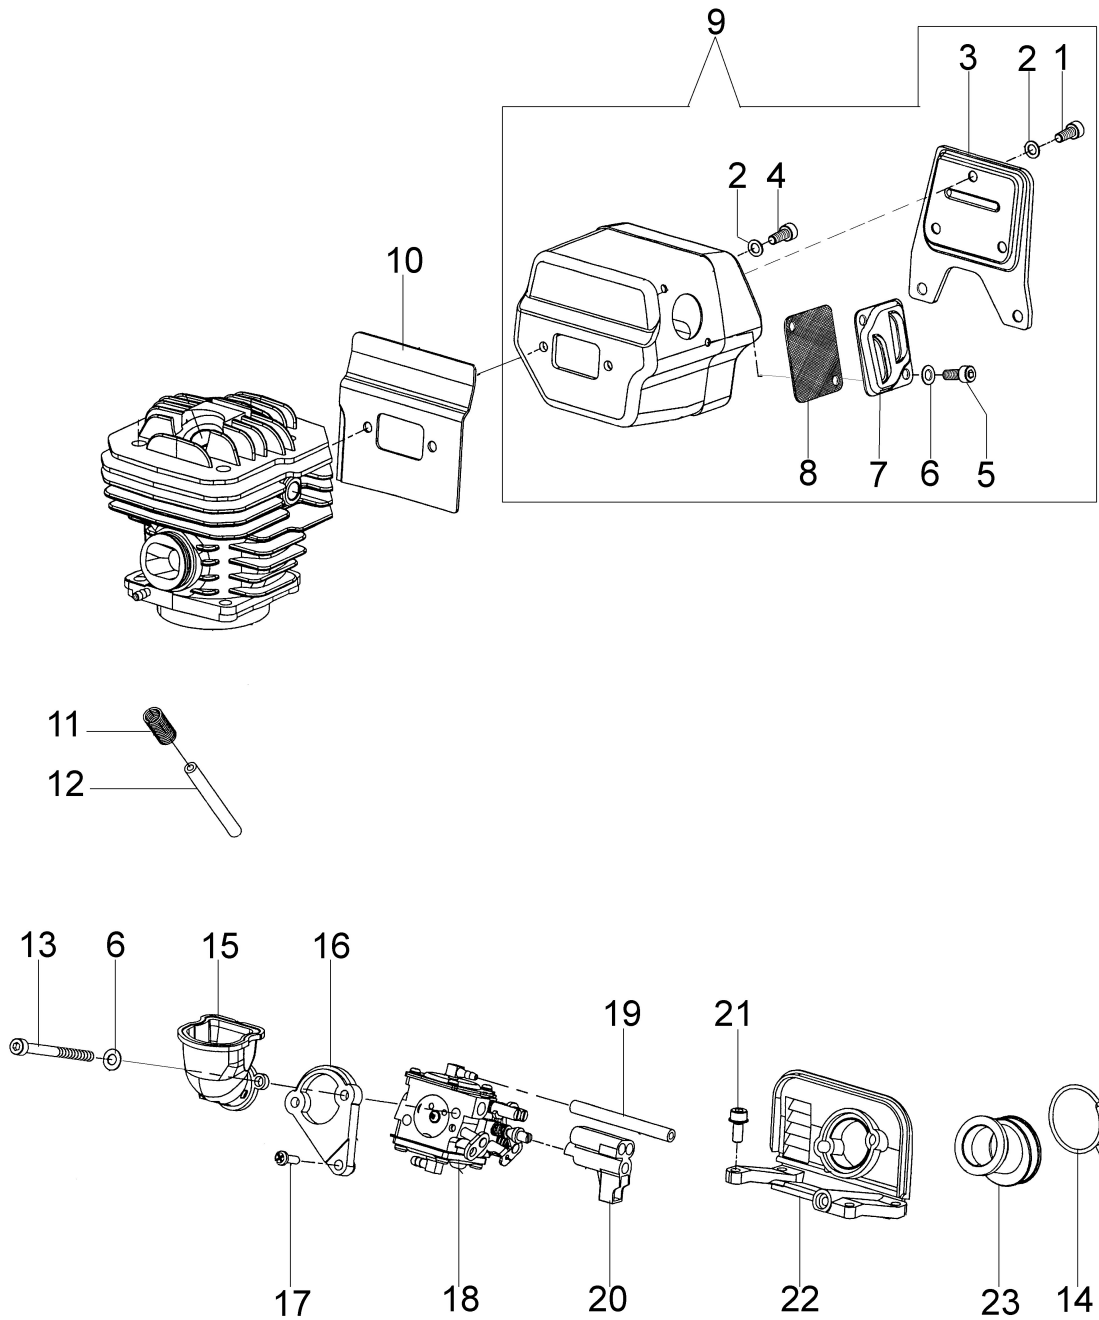

Arm 14

Carburettor HDA-207C

Accessories

Carburettor HDA-225

изображение Engine

Ref.Nu	Qty	Part number	Description	Validity from	Validity till	Notes	Bulletin
1	1	3055101R	Spark plug				
2	4	005100906AR	Screw				
3	4	3833076R	Washer				
4	1	50010215R	Decompressor				
5	2	3123005R	Piston ring Ø48				
6	1	50010031R	Piston pin				
7	2	007201198R	Ring				
8	1	50092013A	Piston assy Ø48				
9	1	50092028B	Complete cylinder Ø48				
10	1	50010046DR	Gasket				
11	1	50140073	Grommet				
12	1	52022079R	Cap				
13	1	3037014R	Bearing				
14	1	50090048R	Crankshaft				
15	1	094500028R	Key				
16	1	50010047AR	Gasket				
17	2	007201313R	Seal ring				
18	1	52020273C	Crankcase				
19	2	3034012R	Bearing				
20	1	52020013BR	Cap				
21	1	52020014	Grommet				
22	7	3833073R	Washer				
23	2	006100303R	Screw				
24	2	097000080BR	Stud				
25	1	3049025	O-ring				
26	4	3801015R	Screw				
27	1	50012023AR	Clutch				
28	1	093800060B	Screw				
29	1	004900137BR	Spring				
30	1	097000057R	Grommet				
31	1	52020037	Starter lever				
32	1	375100012AR	Washer				
33	1	52020030	Bushing				
34	1	52020035	Spacer				
35	1	52020034	Bushing				
36	1	52020029AR	Clutch drum				
37	2	3023008R	Plug				
38	1	52010134R	Plate				
39	1	52022048A	Throttle rod				