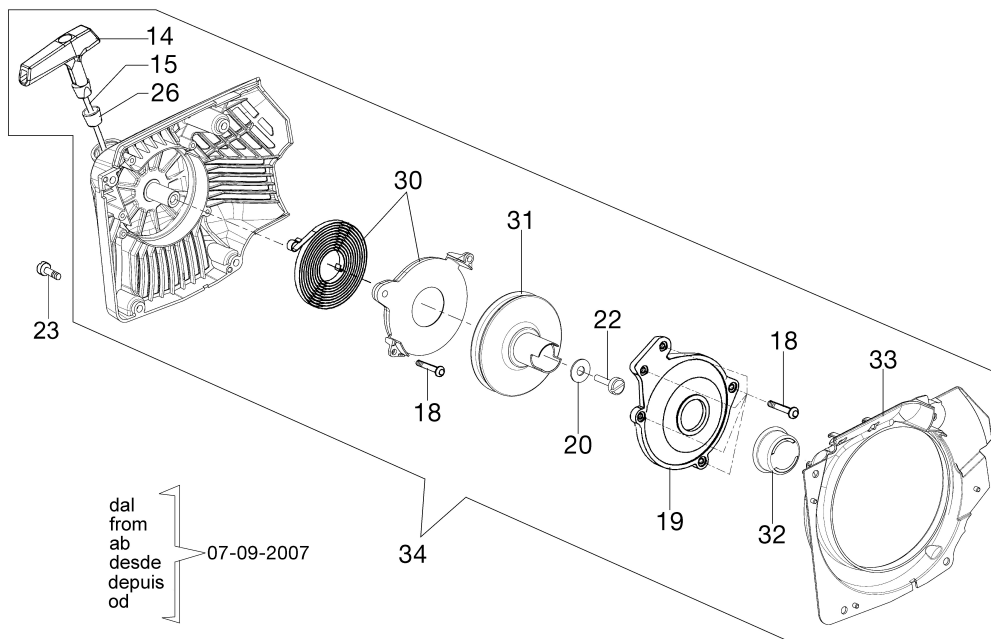

изображение Starter assy

Ref.Nu	Qty	Part number	Description	Validity from	Validity till	Notes	Bulletin
1	1	52020149BR	Flywheel				
2	2	52012027	Pawl kit				
3	1	3916009R	Washer				
4	1	3833080R	Washer				
5	1	004000142R	Nut				
6	1	50010019AR	Flange				BT7-014-09/07
7	1	094600169AR	Spring				
8	1	094600097AR	Spark plug cap				
9	1	52010362	Cable				
10	2	3916004R	Washer				
11	2	006000315R	Washer				
12	2	094000227	Screw				
13	1	52020148AR	Ignition coil				
14	1	50140060	Handle				BT7-014-09/07
15	1	098000079R	Starter rope				BT7-014-09/07
16	1	098000060AR	Spring				BT7-014-09/07
17	1	52010404	Spacer				BT7-014-09/07
18	4	3960017AR	Screw				BT7-014-09/07
19	1	50140055	Cover				BT7-014-09/07
20	1	3918006R	Washer				BT7-014-09/07
21	1	52010439CR	Pulley				BT7-014-09/07
22	1	3908036R	Screw				BT7-014-09/07
23	4	097000092AR	Screw				
24	1	52020297C	Starter assy				BT7-014-09/07
25	1	52010410	Cap				BT7-014-09/07
26	1	50140056	Cap				BT7-014-09/07
27	1	012000028	Screw				BT7-014-09/07
28	1	3960116	Screw				BT7-014-09/07
29	5	3819005R	Washer				BT7-014-09/07
30	1	52012118BR	Complete spring				BT7-014-09/07
31	1	52010485BR	Starter pulley				BT7-014-09/07
32	1	52010489R	Cap				BT7-014-09/07
33	1	52020290R	Flange				BT7-014-09/07
34	1	52020297C	Starter assy				BT7-014-09/07