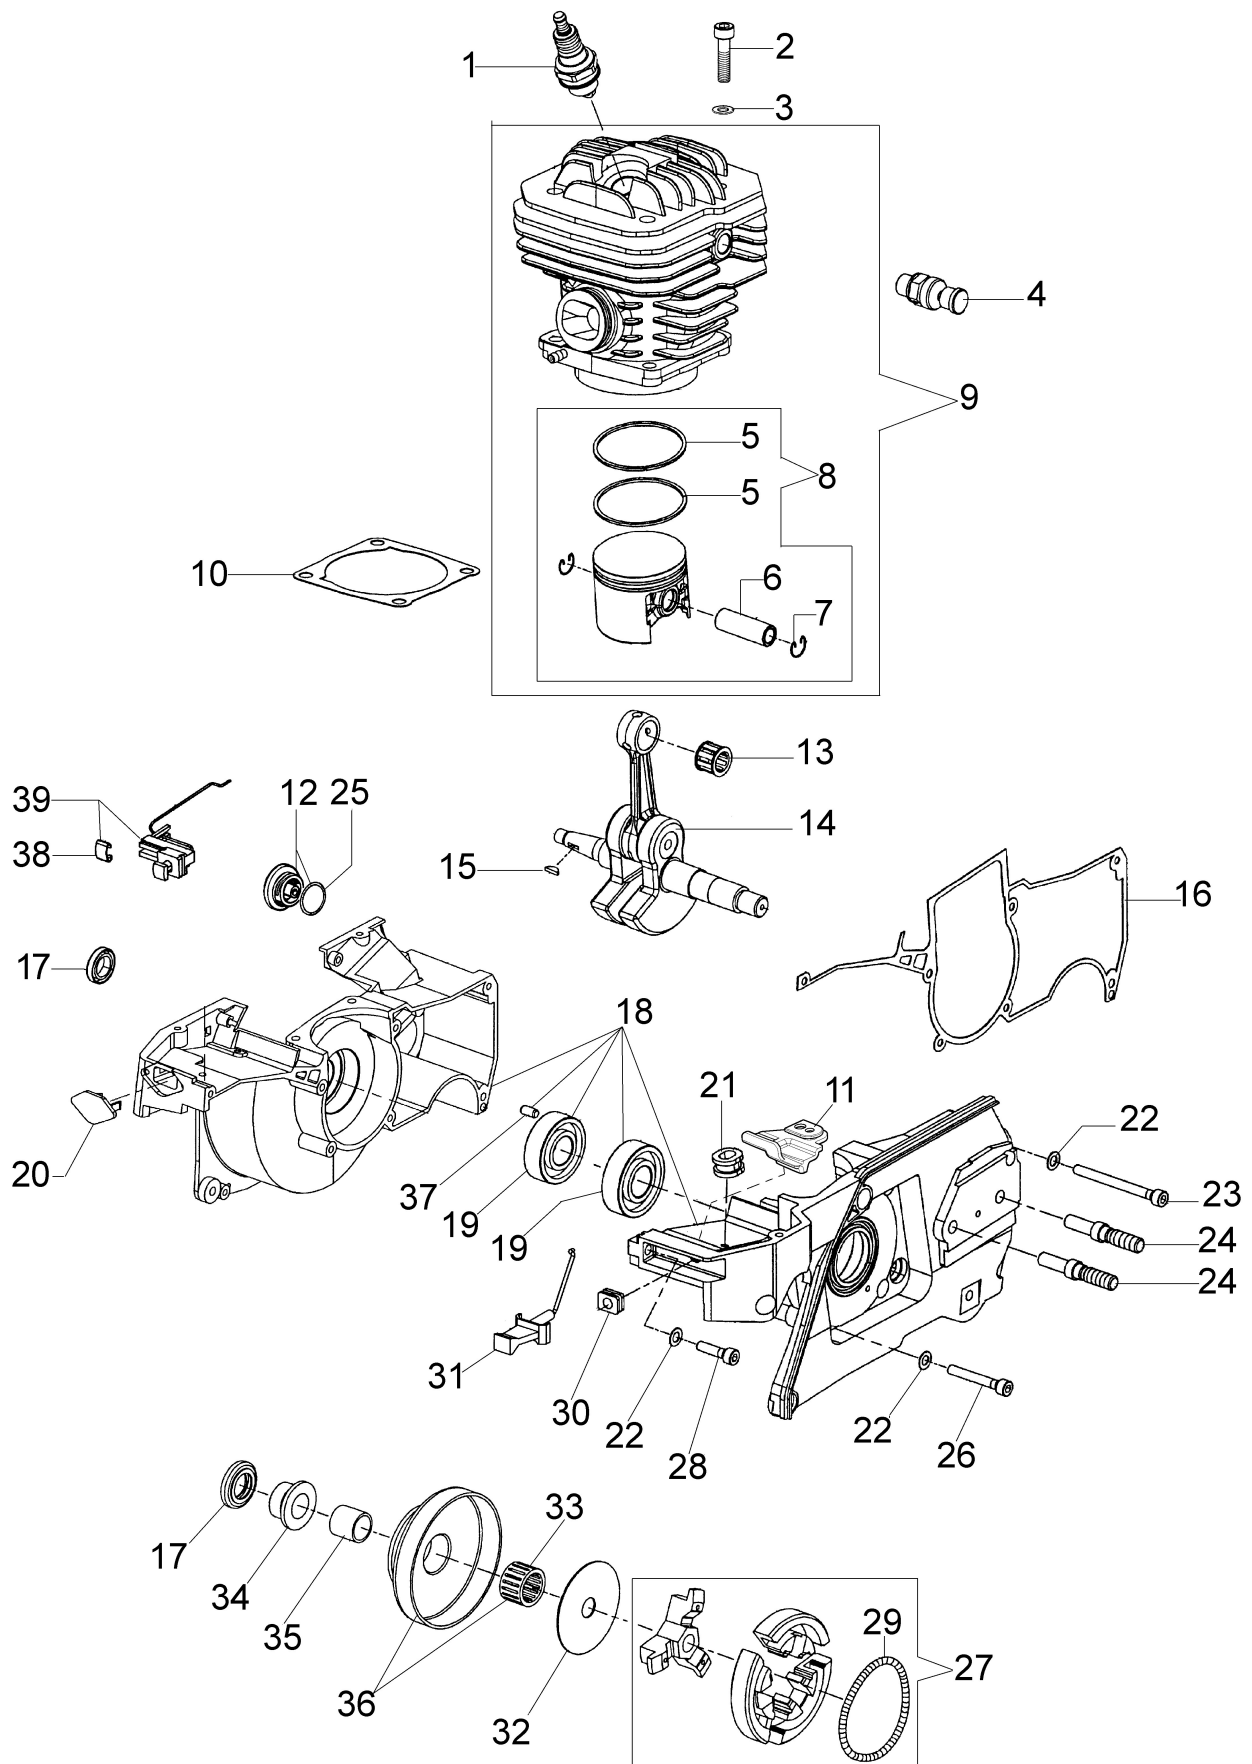

Arm 14

Carburettor HDA-207C

Accessories

Carburettor HDA-225

изображение Engine

Ref.Nu	Qty	Part number	Description	Validity from	Validity till	Notes	Bulletin
1	1	3055101R	Spark plug				
2	4	005100906AR	Screw				
3	4	3833076R	Washer				
4	1	50010215R	Decompressor				
5	2	3123005R	Piston ring Ø48				
6	1	50010031R	Piston pin				
7	2	007201198R	Ring				
8	1	50092013A	Piston assy Ø48				
9	1	50092028B	Complete cylinder Ø48				
10	1	50010046DR	Gasket				
11	1	50140073	Grommet				
12	1	52022079R	Cap				
13	1	3037014R	Bearing				
14	1	50090048R	Crankshaft				
15	1	094500028R	Key				
16	1	50010047AR	Gasket				
17	2	007201313R	Seal ring				
18	1	52020273C	Crankcase				
19	2	3034012R	Bearing				
20	1	52020013BR	Cap				
21	1	52020014	Grommet				
22	7	3833073R	Washer				
23	2	006100303R	Screw				
24	2	097000080BR	Stud				
25	1	3049025	O-ring				
26	4	3801015R	Screw				
27	1	50012023AR	Clutch				
28	1	093800060B	Screw				
29	1	004900137BR	Spring				
30	1	097000057R	Grommet				
31	1	52020037	Starter lever				
32	1	375100012AR	Washer				
33	1	52020030	Bushing				
34	1	52020035	Spacer				
35	1	52020034	Bushing				
36	1	52020029AR	Clutch drum				
37	2	3023008R	Plug				
38	1	52010134R	Plate				
39	1	52022048A	Throttle rod				