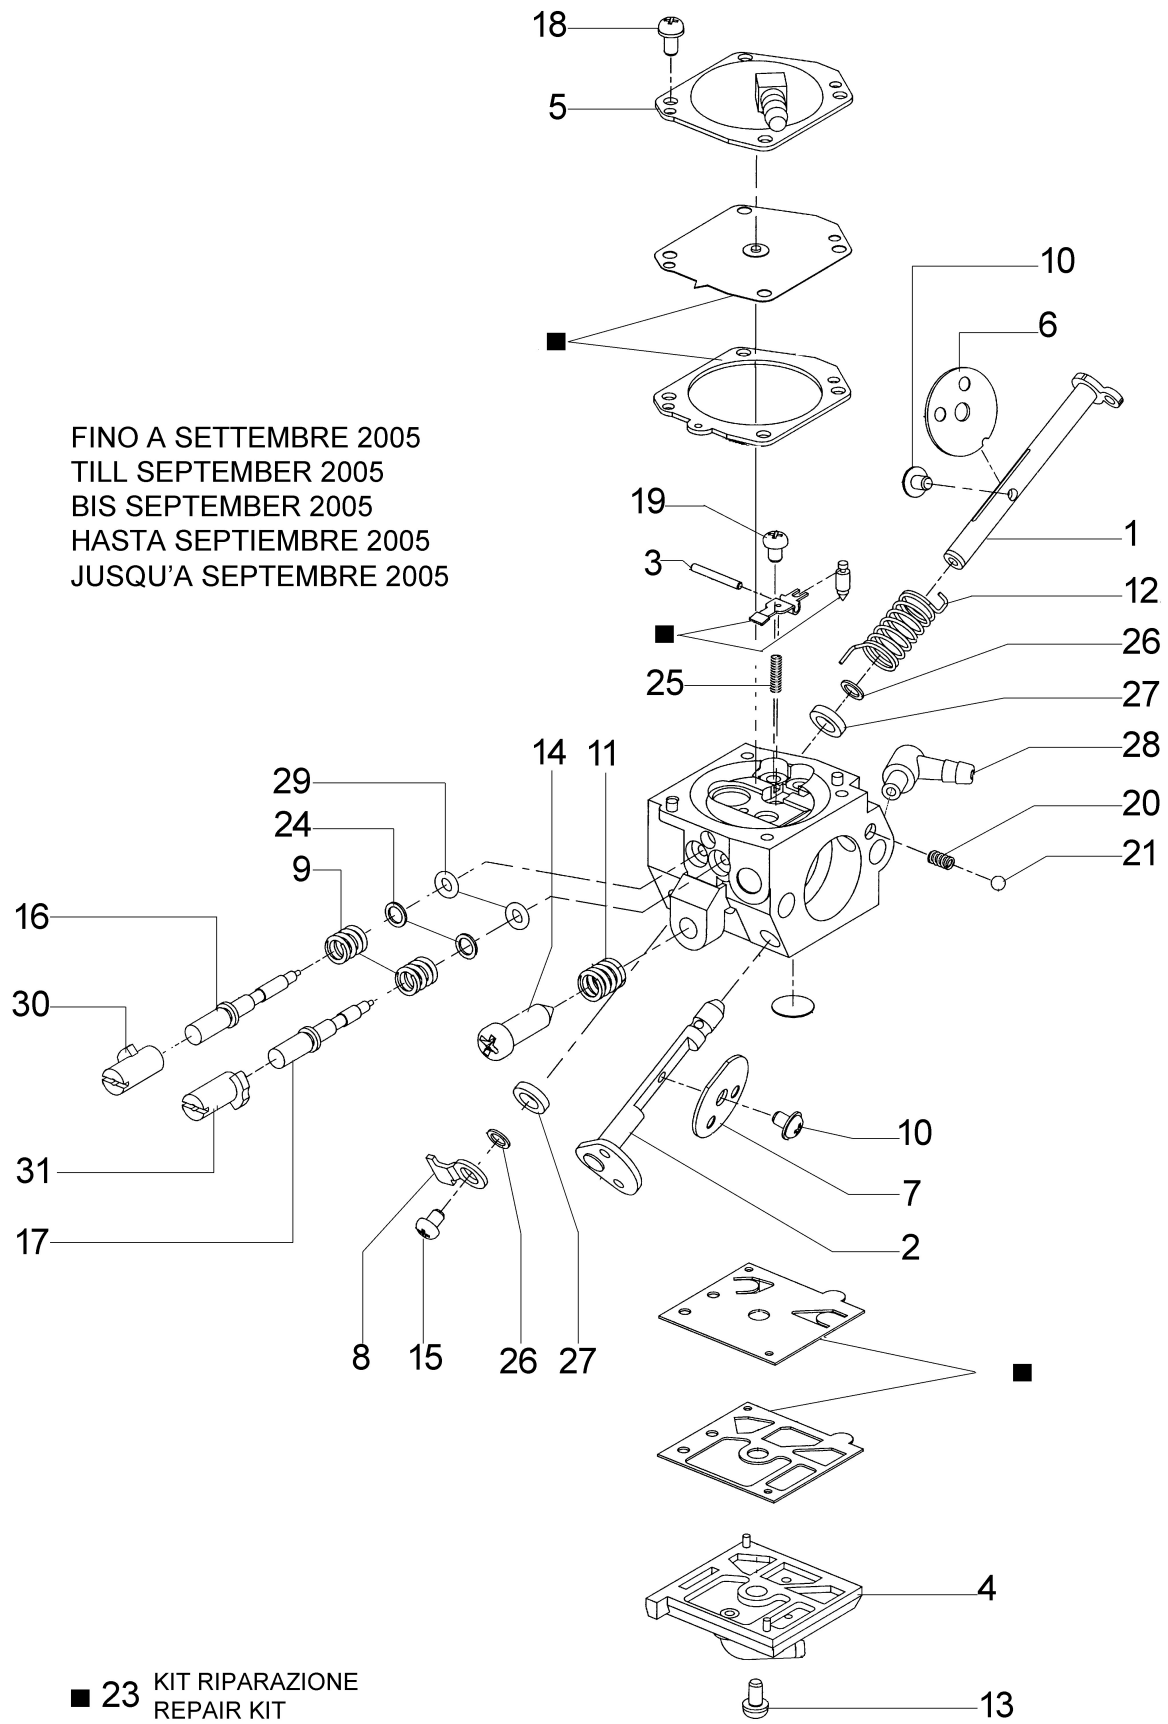

изображение Carburettor HDA-207C

Ref.Nu	Qty	Part number	Description	Validity from	Validity till	Notes	Bulletin
1	1	50010095	Shaft				
2	1	50010096	Shaft				
3	1	003300201	Spindle				
4	1	52020080	Cover				
5	1	52020081	Cover				
6	1	50010099	Shutter				
7	1	50010100	Shutter				
8	1	50010101	Clamp				
9	1	095000147	Spring				
10	1	380000338	Screw				
11	1	094600148	Spring				
12	1	50010106	Spring				
13	1	50010109	Screw				
14	1	074000240	Adjust. screw				
15	1	003300209	Screw				
16	1	52020241	Screw L				
17	1	52020242	Screw H				
18	4	035000162	Screw				
19	1	003300202	Screw				
20	1	095000146	Spring				
21	1	094600143	Ball				
23	1	2318673	Repair kit				
24	1	380000270	Washer				
25	1	50010105	Spring				
26	2	015400153	Washer				
27	2	380000272	Seal ring				
28	1	003300036	Fittings				
29	2	380000250	O-ring				
30	1	2318695	Cap				
31	1	2318694	Cap