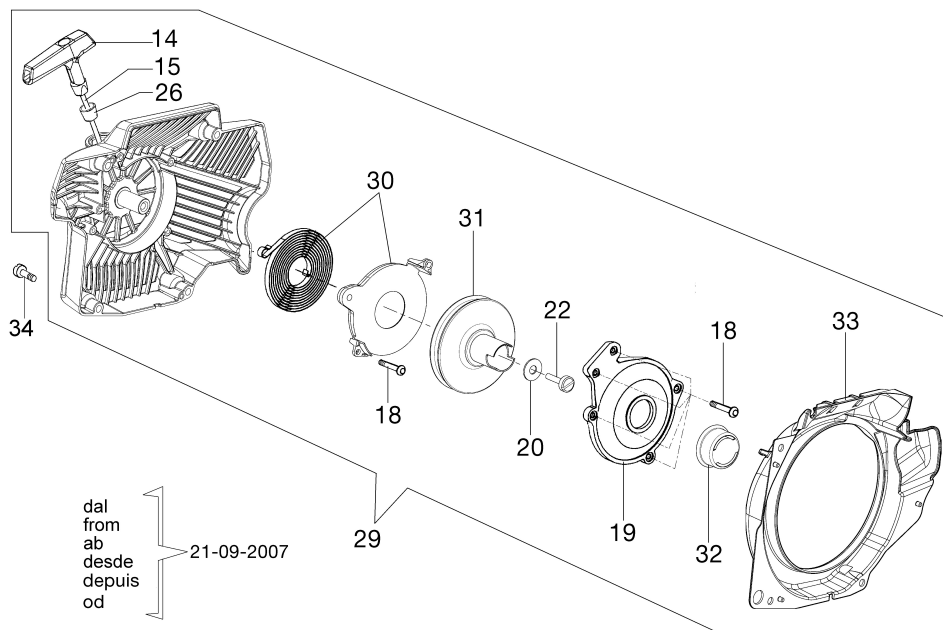

изображение Starter assy

Ref.Nu	Qty	Part number	Description	Validity from	Validity till	Notes	Bulletin
1	1	52010326BR	Flywheel				
2	2	52012027	Pawl kit				
3	1	3916009R	Washer				
4	1	3833080R	Washer				
5	1	004000142R	Nut				
6	1	097000019C	Flange				BT7-015-09/07
7	1	094600169AR	Spring				
8	1	094600097AR	Spark plug cap				
9	1	52010497R	Cable				
10	2	3916004R	Washer				
11	2	006000315R	Washer				
12	2	094000227	Screw				
13	1	52010320AR	Ignition coil				
14	1	50140060	Handle				BT7-015-09/07
15	1	098000079R	Starter rope				BT7-015-09/07
16	1	098000060AR	Spring				BT7-015-09/07
17	1	52010404	Spacer				BT7-015-09/07
18	6	3960017AR	Screw				BT7-015-09/07
19	1	50140055	Cover				BT7-015-09/07
20	1	3918006R	Washer				BT7-015-09/07
21	1	52010439CR	Pulley				BT7-015-09/07
22	1	3908036R	Screw				BT7-015-09/07
23	4	097000092AR	Screw				
24	1	52010495C	Starter kit				BT7-015-09/07
25	1	52010410	Cap				BT7-015-09/07
26	1	50140056	Cap				BT7-015-09/07
27	1	3960116	Screw				BT7-015-09/07
28	5	3819005R	Washer				BT7-015-09/07
29	1	52010495C	Starter kit				BT7-015-09/07
30	1	52012118BR	Complete spring				BT7-015-09/07
31	1	52010485BR	Starter pulley				BT7-015-09/07
32	1	52010489R	Cap				BT7-015-09/07
33	1	52010484BR	Flange				BT7-015-09/07
34	4	099900296R	Screw