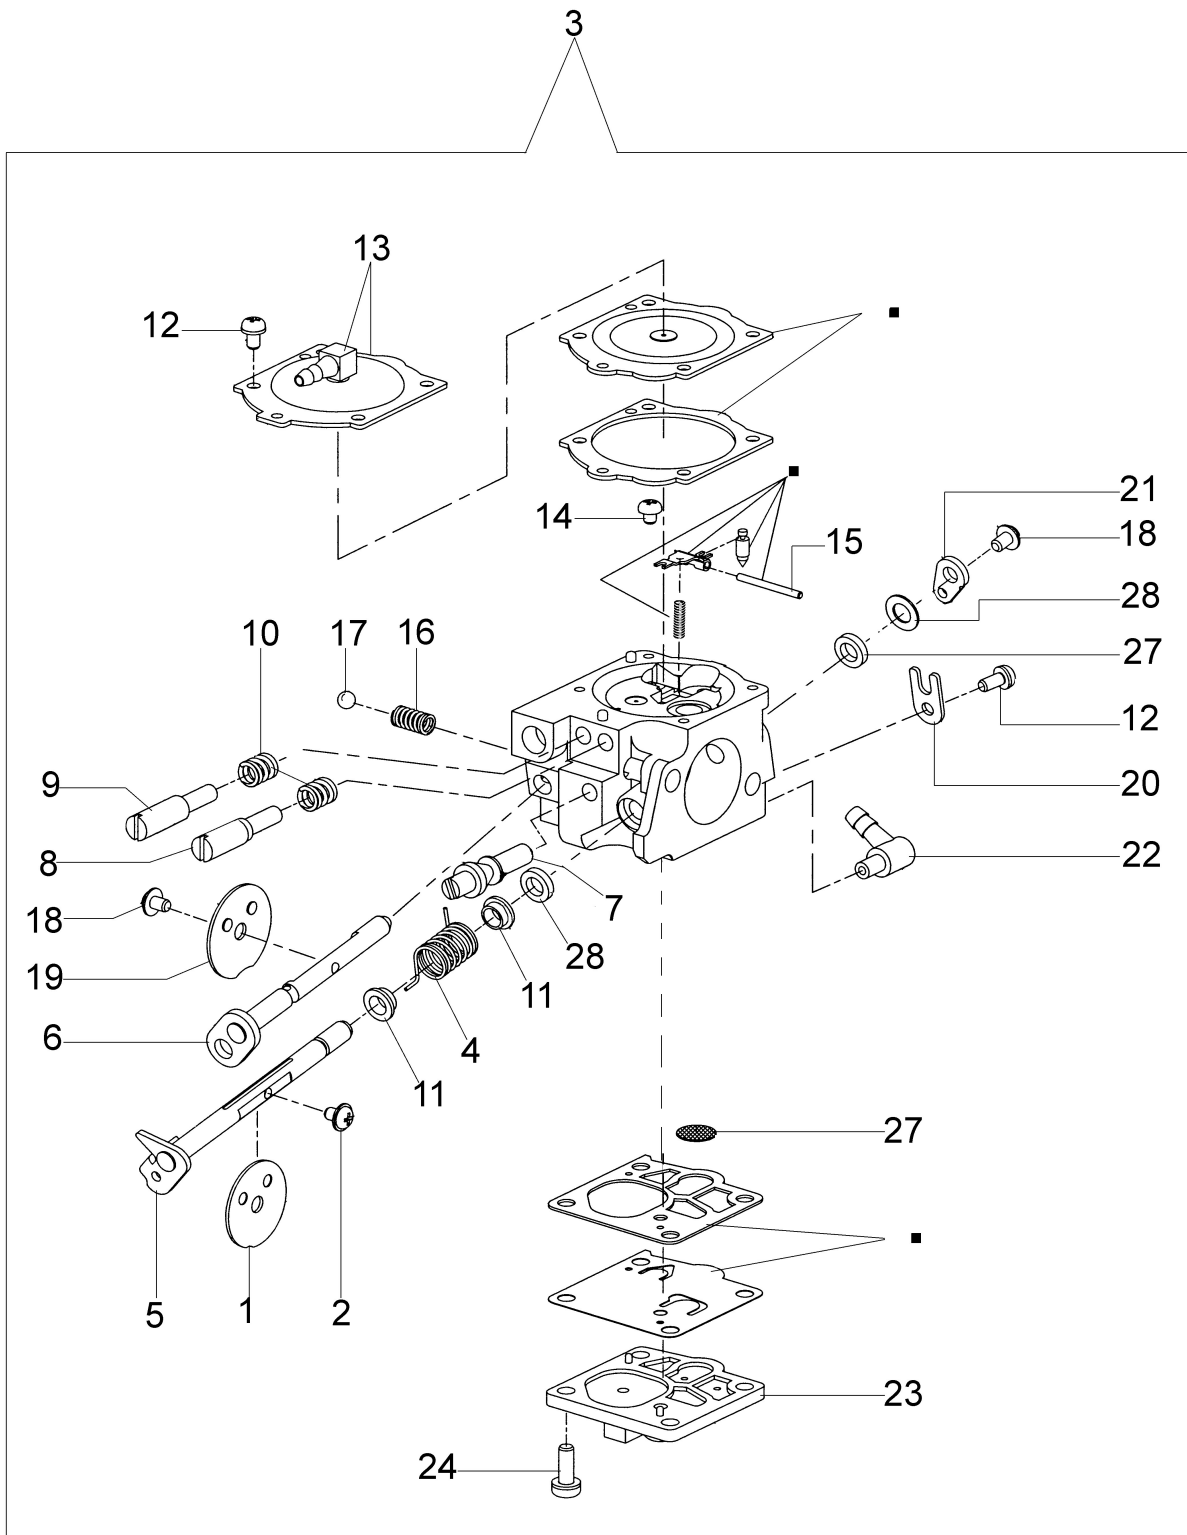

■25 Kit riparazione / Repair kit

изображение Carburettor WJ-104

Ref.Nu	Qty	Part number	Description	Validity from	Validity till	Notes	Bulletin
1	1	52010019	Shutter				
2	1	380000338	Screw				
3	1	52012116A	Carburetor WJ-104				
4	1	097000161	Spring				
5	1	097000154	Shaft				
6	1	097000155	Shaft				
7	1	097000162	Screw				
8	1	2318761	Screw L				
9	1	2318762	Screw H				
10	2	097000223	Spring				
11	2	097000224	Bushing				
12	5	035000162	Screw				
13	1	52010007	Cover				
14	1	003300202	Screw				
15	1	035000169	Spindle				
16	1	035000164	Spring				
17	1	006000325	Ball				
18	1	003300209	Screw				
19	1	035000151	Shutter				
20	1	035000149	Plate				
21	1	097000160	Lever				
22	1	003300036	Fittings				
23	1	097000157	Cover				
24	4	035000161	Screw				
25	1	2318672	Repair kit				
27	2	380000272	Seal ring				
28	1	015400153	Washer