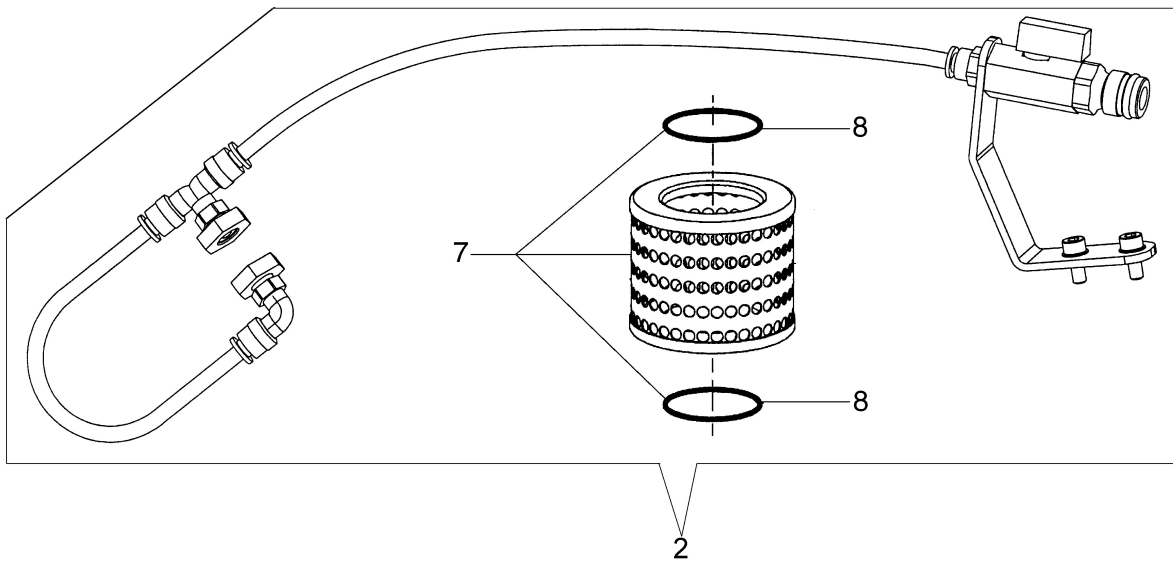

изображение Accessories

Ref.Nu	Qty	Part number	Description	Validity from	Validity till	Notes	Bulletin
1	1	52012055	Water kit				
2	1	52010110A	Water kit				
3	1	52012099	Labels kit				
3	1	52012102	Labels kit				
4	1	4191240	Tool kit				
5	1	52010173A	Flange				
6		-	Not available for this product				
7	1	098000477	Filter kit			Filtro in poliestere;	
8	2	3049050R	O-ring