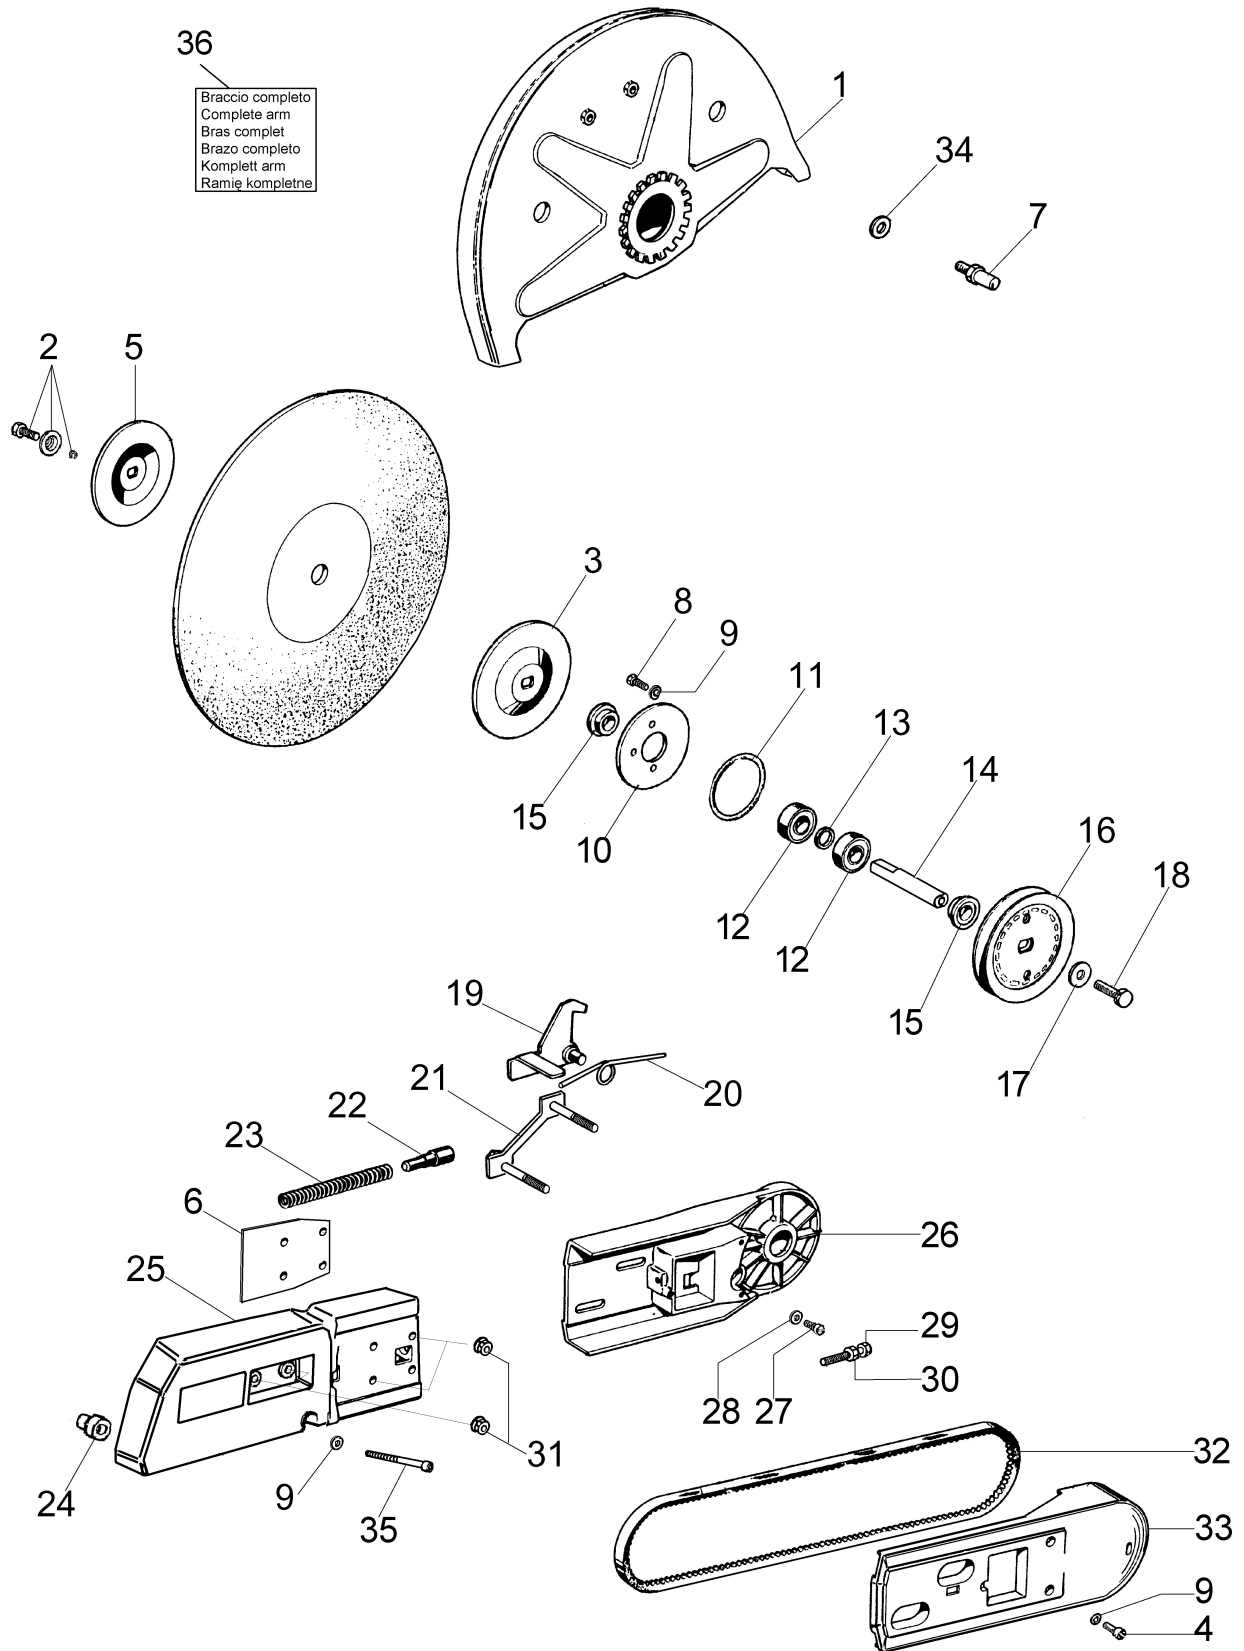

изображение Arm 16

Ref.Nu	Qty	Part number	Description	Validity from	Validity till	Notes	Bulletin
1	1	52010216AR	Disk cover 16				
2	1	52010177	Screws kit				
3	1	018600236A	Flange				
4	3	006000624	Screw				
5	1	018600235	Flange				
6	1	52010226R	Guard				
7	1	018100251	Pin				
8	4	3806022R	Screw				
9	7	3833073R	Washer				
10	1	018100012	Flange				
11	1	018100029	O-ring				
12	1	3035042R	Bearing				
13	1	018100020	Ring				
14	1	018600019R	Shaft				
15	1	018600237	Spacer				
16	1	018600004A	Pulley				
17	1	3918013R	Washer				
18	1	3906066R	Screw				
19	1	018100015	Pawl				
20	1	018100038	Spring				
21	1	018600009	Bracket				
22	1	018600015	Pin				
23	1	018600030	Spring				
24	1	006000300	Bushing				
25	1	52010431	Belt cover				
26	1	018600001	Arm				
27	1	006000156R	Screw				
28	1	094500034R	Washer				
29	1	3906066R	Screw				
30	1	094600112	Nut				
31	4	50010148R	Nut				
32	1	018600031R	Belt				
33	1	018600003	Cover				
34	2	3916006R	Washer				
35	1	3801067	Screw				
36	1	52012060R	Arm assy