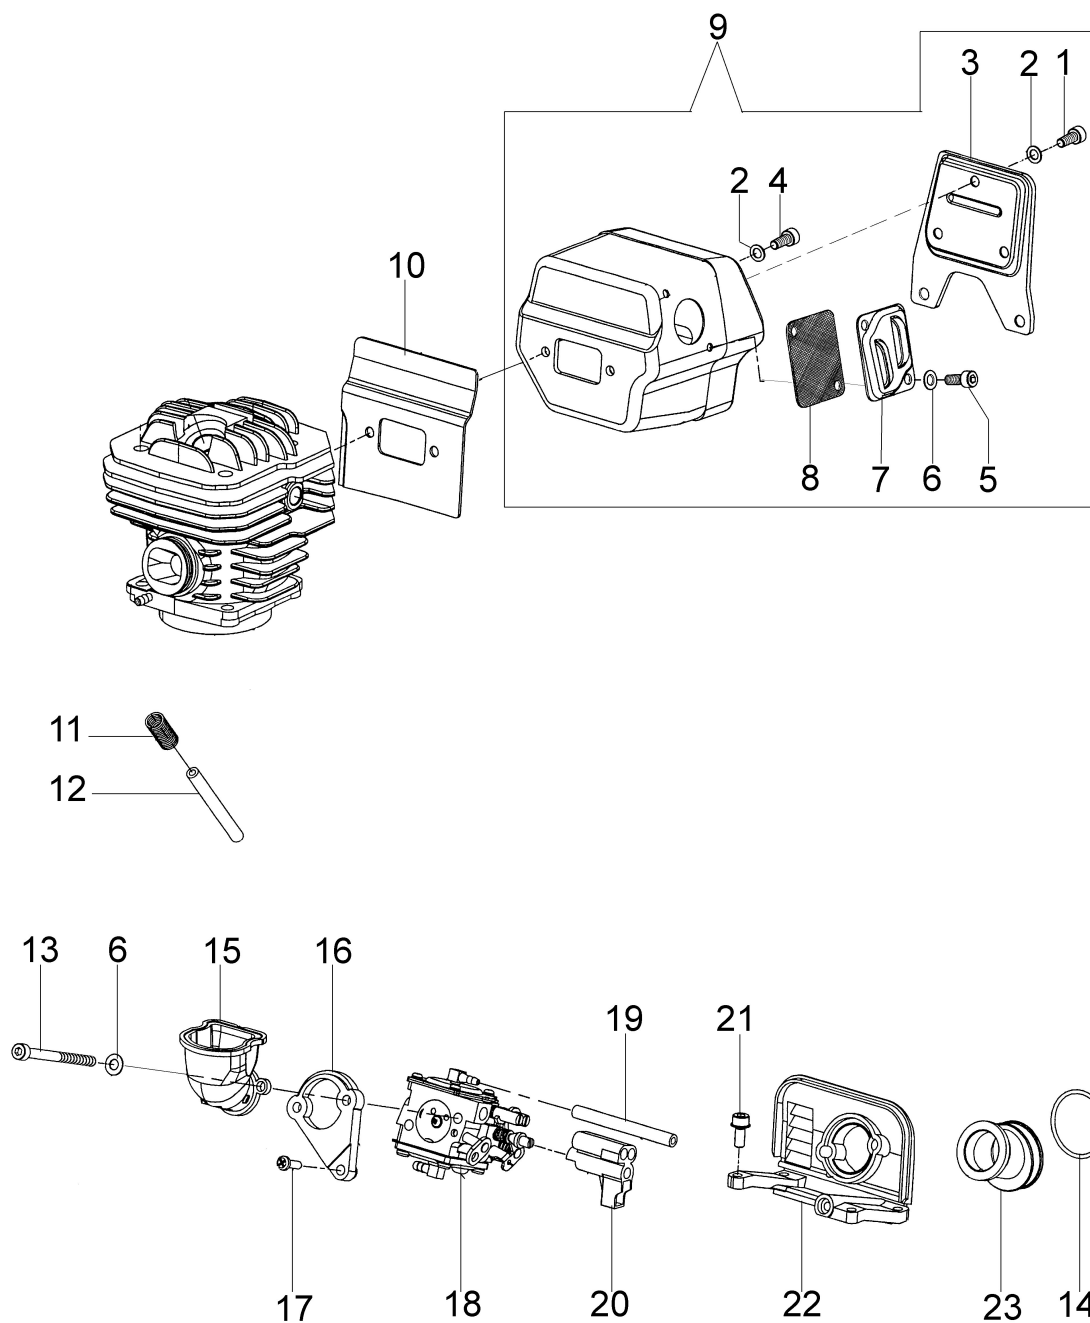

Arm 14

Arm 16

Carburettor WJ-104

Accessories

изображение Engine

Ref.Nu	Qty	Part number	Description	Validity from	Validity till	Notes	Bulletin
1	1	3055118R	Spark plug				
2	4	005100906AR	Screw				
3	4	3833076R	Washer				
4	1	50010215R	Decompressor				
5	2	098000004R	Piston ring Ø52				
6	1	094500007R	Piston pin				
7	2	007201198R	Ring				
8	1	098000312B	Piston assy Ø52				
9	1	50102012F	Complete cylinder				
10	1	52010458AR	Gasket				
11	1	099900268A	Clamp				
12	1	52022079R	Cap				
13	1	006000010	Bearing				
14	1	098000001R	Crankshaft				
15	1	094500028R	Key				
16	1	097000215A	Gasket set				
17	1	094500004R	Seal ring				
18	1	52012121BR	Crankcase				
19	2	099900006R	Bearing				
20	1	50200124R	Bush				
21	1	098000313	Grommet				
22	7	3833073R	Washer				
23	2	006100303R	Screw				
24	2	097000080BR	Stud				
25	1	099900014R	Seal ring				
26	4	3801015R	Screw				
27	1	097000132R	Clutch				
28	1	093800060B	Screw				
29	1	097000098R	Spring				
30	1	097000057R	Grommet				
31	1	006000102R	Cotter pin				
32	1	097000097R	Washer				
33	1	52010030	Bearing				
34	1	52010035	Spacer				
35	1	52010034	Bushing				
36	1	52010029AR	Clutch drum				
37	2	3023008R	Plug				
38	1	52010134R	Plate				
39	1	52012044	Rod				
40	1	52010078AR	Starter lever				
41	1	3049030	O-ring				