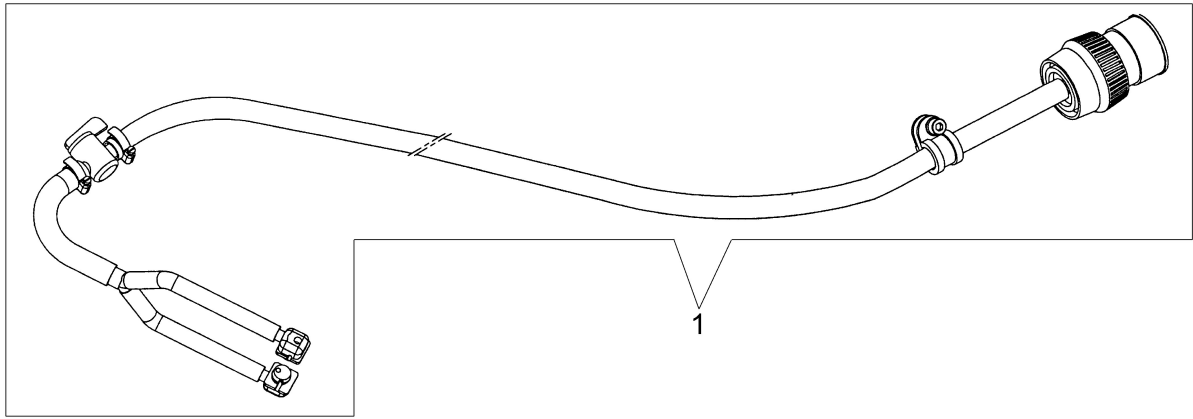

изображение Accessories

Ref.Nu	Qty	Part number	Description	Validity from	Validity till	Notes	Bulletin
1	1	52012055	Water kit				
2	1	52010110A	Water kit				
3	1	52012099	Labels kit				
3	1	52012102	Labels kit				
4	1	4191240	Tool kit				
5	1	52010173A	Flange				
6		-	Not available for this product				
7	1	098000477	Filter kit			Filtro in poliestere;	
8	2	3049050R	O-ring