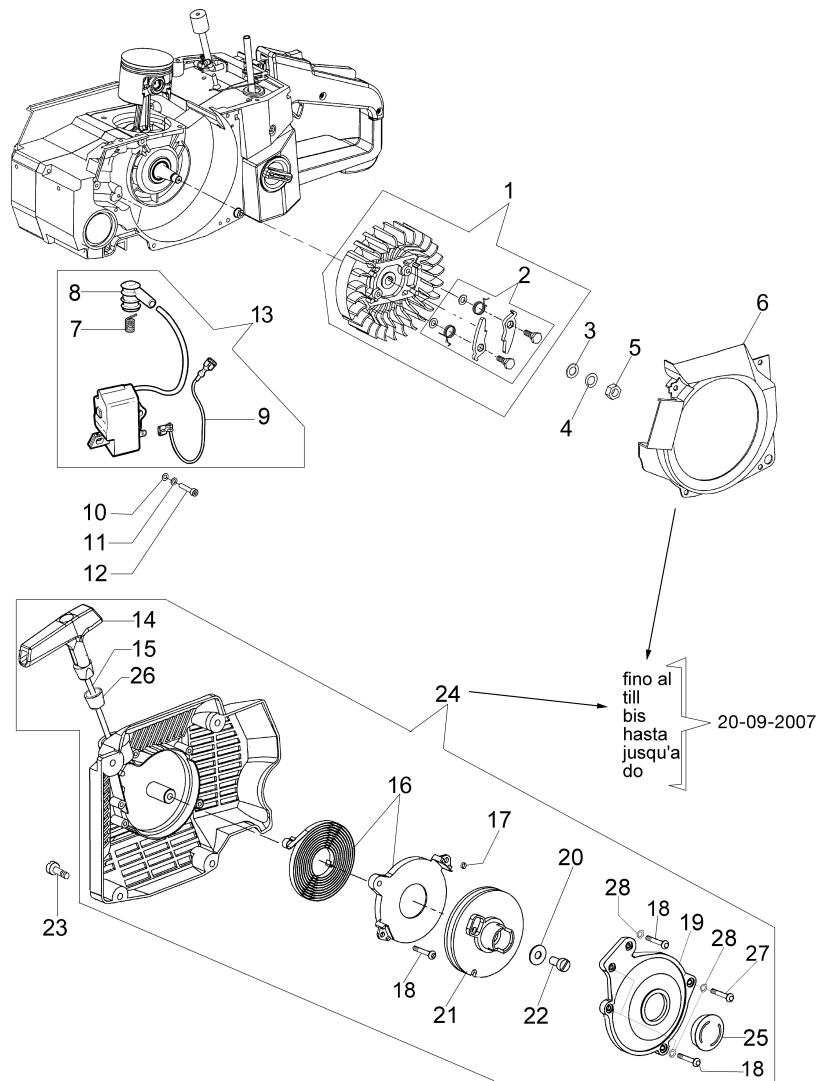

изображение Starter assy

Ref.Nu	Qty	Part number	Description	Validity from	Validity till	Notes	Bulletin
1	1	52010326BR	Flywheel				
2	2	52012027	Pawl kit				
3	1	3916009R	Washer				
4	1	3833080R	Washer				
5	1	004000142R	Nut				
6	1	097000019C	Flange				BT7-015-09/07
7	1	094600169AR	Spring				
8	1	094600097AR	Spark plug cap				
9	1	52010497R	Cable				
10	2	3916004R	Washer				
11	2	006000315R	Washer				
12	2	094000227	Screw				
13	1	52010320AR	Ignition coil				
14	1	50140060	Handle				BT7-015-09/07
15	1	098000079R	Starter rope				BT7-015-09/07
16	1	098000060AR	Spring				BT7-015-09/07
17	1	52010404	Spacer				BT7-015-09/07
18	6	3960017AR	Screw				BT7-015-09/07
19	1	50140055	Cover				BT7-015-09/07
20	1	3918006R	Washer				BT7-015-09/07
21	1	52010439CR	Pulley				BT7-015-09/07
22	1	3908036R	Screw				BT7-015-09/07
23	4	097000092AR	Screw				
24	1	52010495C	Starter kit				BT7-015-09/07
25	1	52010410	Cap				BT7-015-09/07
26	1	50140056	Cap				BT7-015-09/07
27	1	3960116	Screw				BT7-015-09/07
28	5	3819005R	Washer				BT7-015-09/07
29	1	52010495C	Starter kit				BT7-015-09/07
30	1	52012118BR	Complete spring				BT7-015-09/07
31	1	52010485BR	Starter pulley				BT7-015-09/07
32	1	52010489R	Cap				BT7-015-09/07
33	1	52010484BR	Flange				BT7-015-09/07
34	4	099900296R	Screw