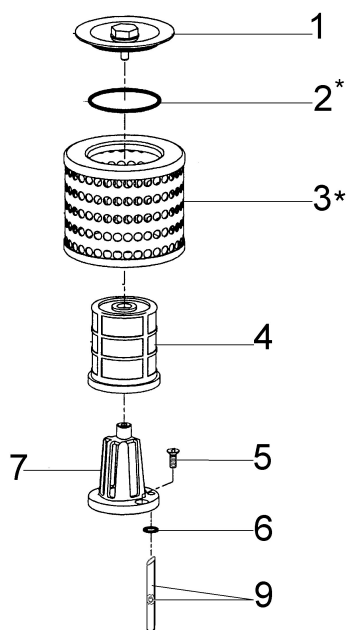

изображение Air filter

Ref.Nu	Qty	Part number	Description	Validity from	Validity till	Notes	Bulletin
1	1	52010514R	Flange				
2	2	3049050R	O-ring				
3	1	52010513R	Air filter kit				
4	1	018600056AR	Air filter				
5	3	3802002AR	Screw				
6	1	3049007	O-ring				
7	1	52010014B	Filter body				
8	1	52010451R	Air filter				
9	1	52010465	Tube and breather				
10	1	018600090A	Gasket				
11	1	52010059R	Gasket				
12	1	52010016AR	Clutch cover				
13	3	072700182	Screw				
14	3	3833073R	Washer				
15	1	52010132	Plate				
16	1	094500497R	Switch				
17	1	097000121AR	Cable				
18	1	099900397	Nut				
19	1	004000438R	Plate				
20	1	52012004B	Cover				
21	1	52010060	Gasket				
22	1	52010041	Knob				
23	1	52010018AR	Cover				
24	1	093000468AR	Screw